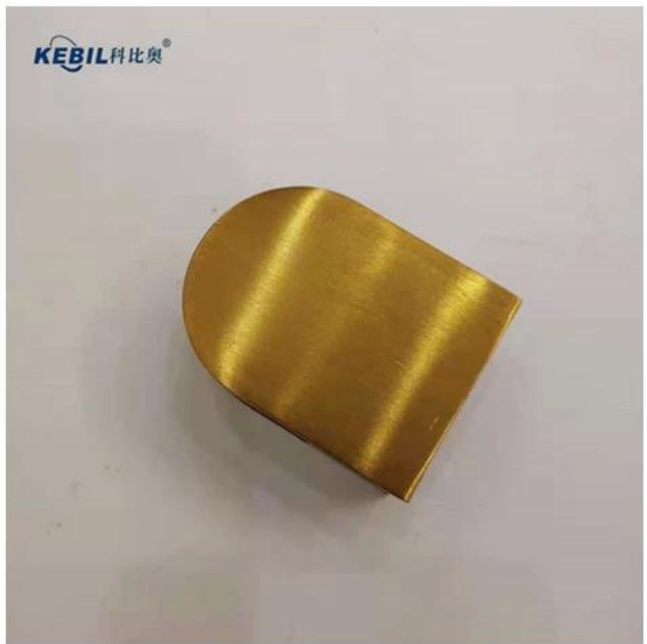

## Zwarte kleur roestvrijstalen glazen klemmen glazen clips glas klem houders

<b>productnaam</b>	Glazen klem G103
<b>Merk</b>	Kebil
<b>Materiaal</b>	Roestvrij staal 304, 316
<b>Oppervlakte behandeling</b>	Satijnen geborsteld, spiegel gepolijst, zwart, wit, goud
<b>Pakket</b>	Individueel in plastic zak, standaard karton voor buitenverpakking
<b>Certificaat</b>	ISO 9001-2000
<b>Gebruik</b>	(1) Gebruik voor constructie en leuning. (2) in winkelcentrum, huis. Railing glazen klemmen
<b>Kenmerken</b>	Gemaakt van roestvrij staal, mooie vooruitzichten, gemakkelijk schoon te maken, van goede kwaliteit etc.
<b>Gerelateerde zoekwoorden</b>	Glazen klem / roestvrijstalen glazen klem / roestvrij stalen klem / glas balustrade klem / glazen clip / frameloze glazen klem
<b>Toepassing</b>	Decoratie, op grote schaal gebruikt op roestvrijstalen balustrade en leuning. Binnen- of buitendecoraties.
<b>Doorlooptijd</b>	2-4 weken.
<b>Moq</b>	10 stuks.

### Productafbeeldingen:

**Andere afwerking beschikbaar**

**Othe klemtype beschikbaar**

**G102**

**G103/G104**

**G105**

**G108R**

**PV-90**