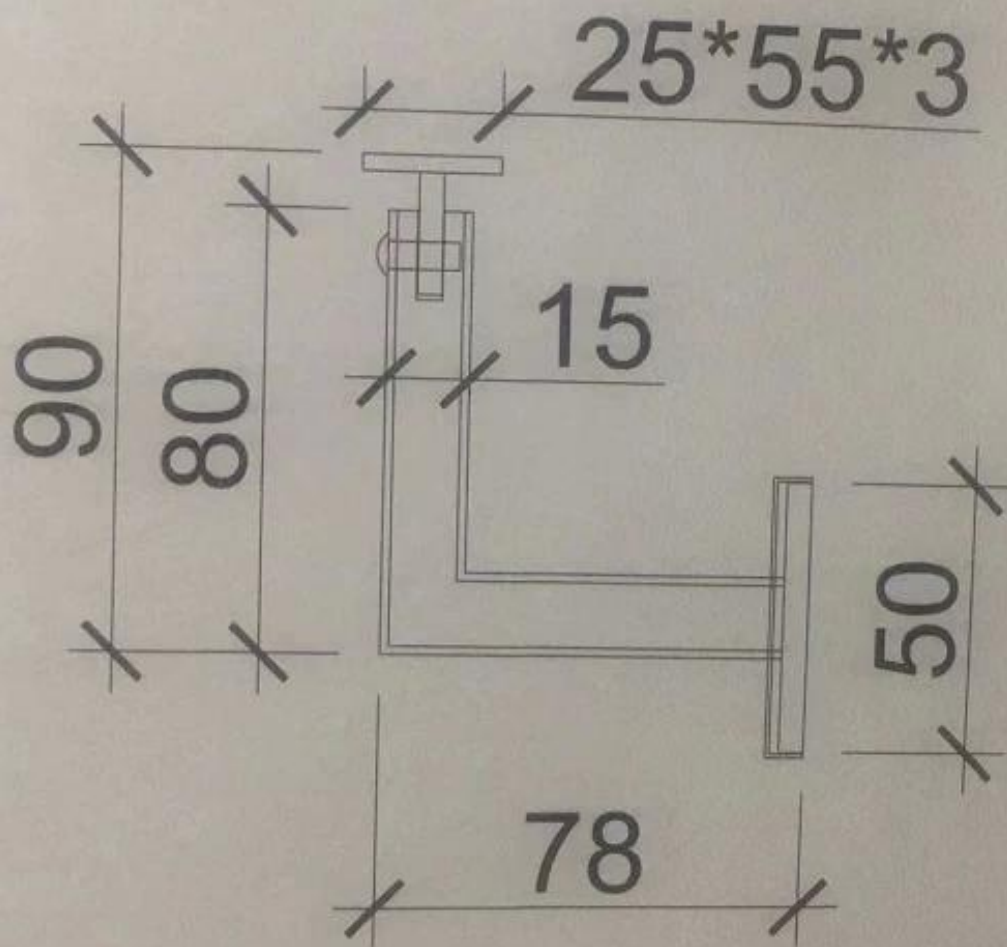

Productspecificaties Tabel

| Attribuut | Beschrijving |
|------------------|----------------------------------------|
| Materiaal | 304 of 316 roestvrij staal |
| Maat | 82 × 86 (mm) |
| Voltooi opties | Satijngeborsteld of spiegelgepolijst |
| Toepassingen | Trapleuning, dekleuning, balkonleuning |

Dimensie:

Welkom bij contact voor verdere details:

Eve

E-mail: sales03@launch-china.cn

HP/WhatsApp: 8613686807796