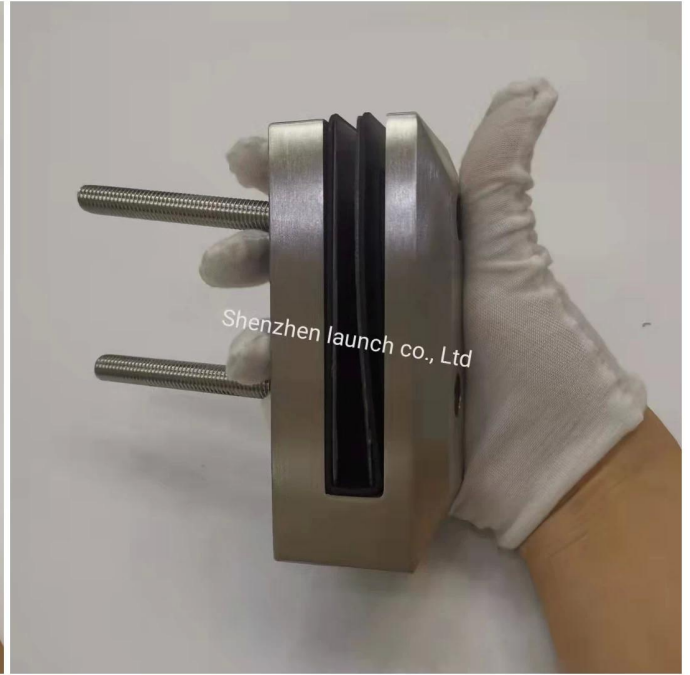

Roestvrijstalen wrijving zijde montage muur gezicht gemonteerde slimme glazen spigot

ProductSpecs voor wrijvingszijde gemonteerde muur gezicht gemonteerde slimme glazen spigot

Productnaam	Friction Side Mounted Wall Face Mounted Smart Glass Spigot
Materiaal	Duplex 2205 roestvrij staal
Oppervlakteafwerking	Spiegel gepolijst, satijn geborsteld, mat zwart
Glasdikte	8-13.52mm, glas zonder gat
Maten	Per tekening
Sollicitatie	Balkon railing, dek reling, etc.
Moq	10 stuks

ProductToon voor wrijvingszijde gemonteerde muur Gezicht gemonteerd Smart Glass Spigot

Technische tekening voor wrijvingszijde gemonteerde wandgezicht gemonteerde Smart Glass Spigot

Verpakking en massaproductie voor wrijvingszijde gemonteerde muur gezicht gemonteerd Smart Glass Spigot

Project Show voor Friction Side Mounted Wall Face Mounted Smart Glass Spigot

Contact details

Als u geïnteresseerd bent in dit product, neem dan gerust contact met me op.

Wendy: sales04@launch-china.cn

WhatsApp / telefoon: +86 159 8933 9827