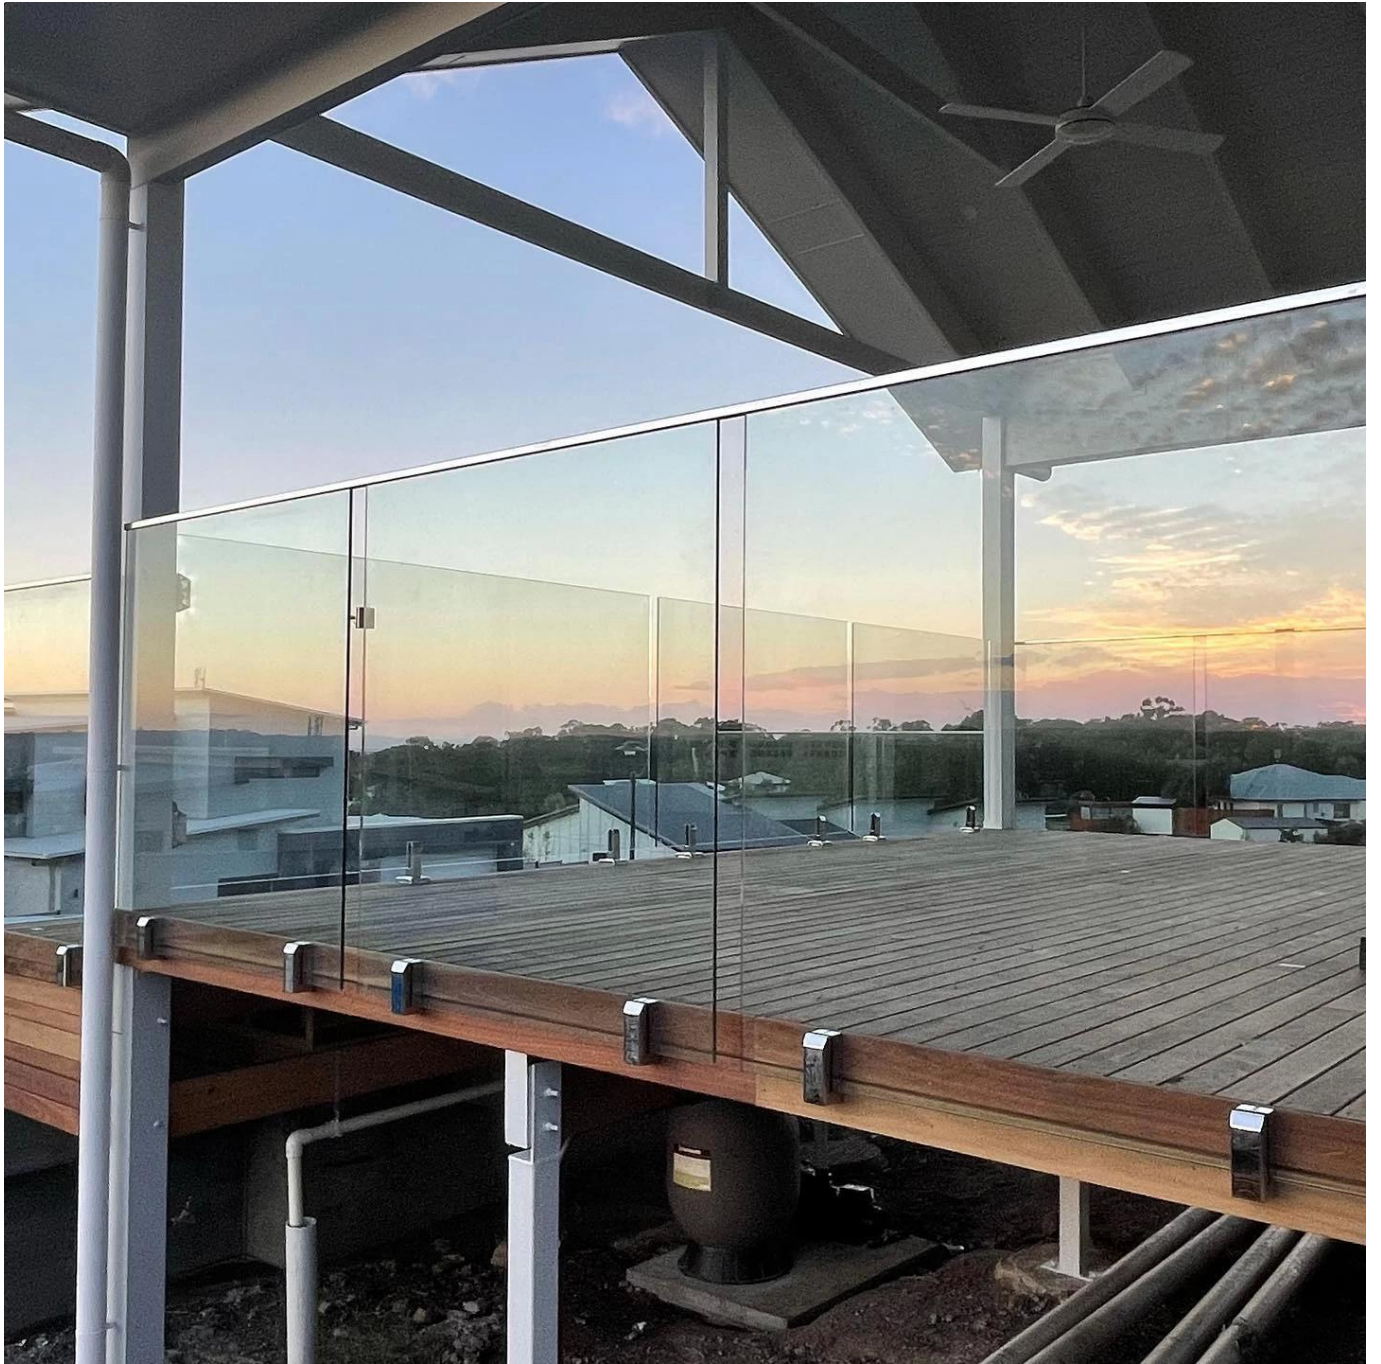

Roestvrijstalen wrijving zijde montage muur gezicht gemonteerde slimme glazen spigot

ProductSpecs voor wrijvingszijde gemonteerde muur gezicht gemonteerde slimme glazen spigot

Productnaam	Friction Side Mounted Wall Face Mounted Smart Glass Spigot
Materiaal	Duplex 2205 roestvrij staal
Oppervlakteafwerking	Spiegel gepolijst, satijn geborsteld, mat zwart
Glasdikte	8-13.52mm, glas zonder gat
Maten	Per tekening
Sollicitatie	Balkon railing, dek reling, etc.
Moq	10 stuks

ProductToon voor wrijvingszijde gemonteerde muur Gezicht gemonteerd Smart Glass Spigot

Technische tekening voor wrijvingszijde gemonteerde wandgezicht gemonteerde Smart Glass Spigot

Verpakking en massaproductie voor wrijvingszijde gemonteerde muur gezicht gemonteerd Smart Glass Spigot

Project Show voor Friction Side Mounted Wall Face Mounted Smart Glass Spigot

Contact details

Als u geïnteresseerd bent in dit product, neem dan gerust contact met me op.

Wendy: sales04@launch-china.cn

WhatsApp / telefoon: +86 159 8933 9827