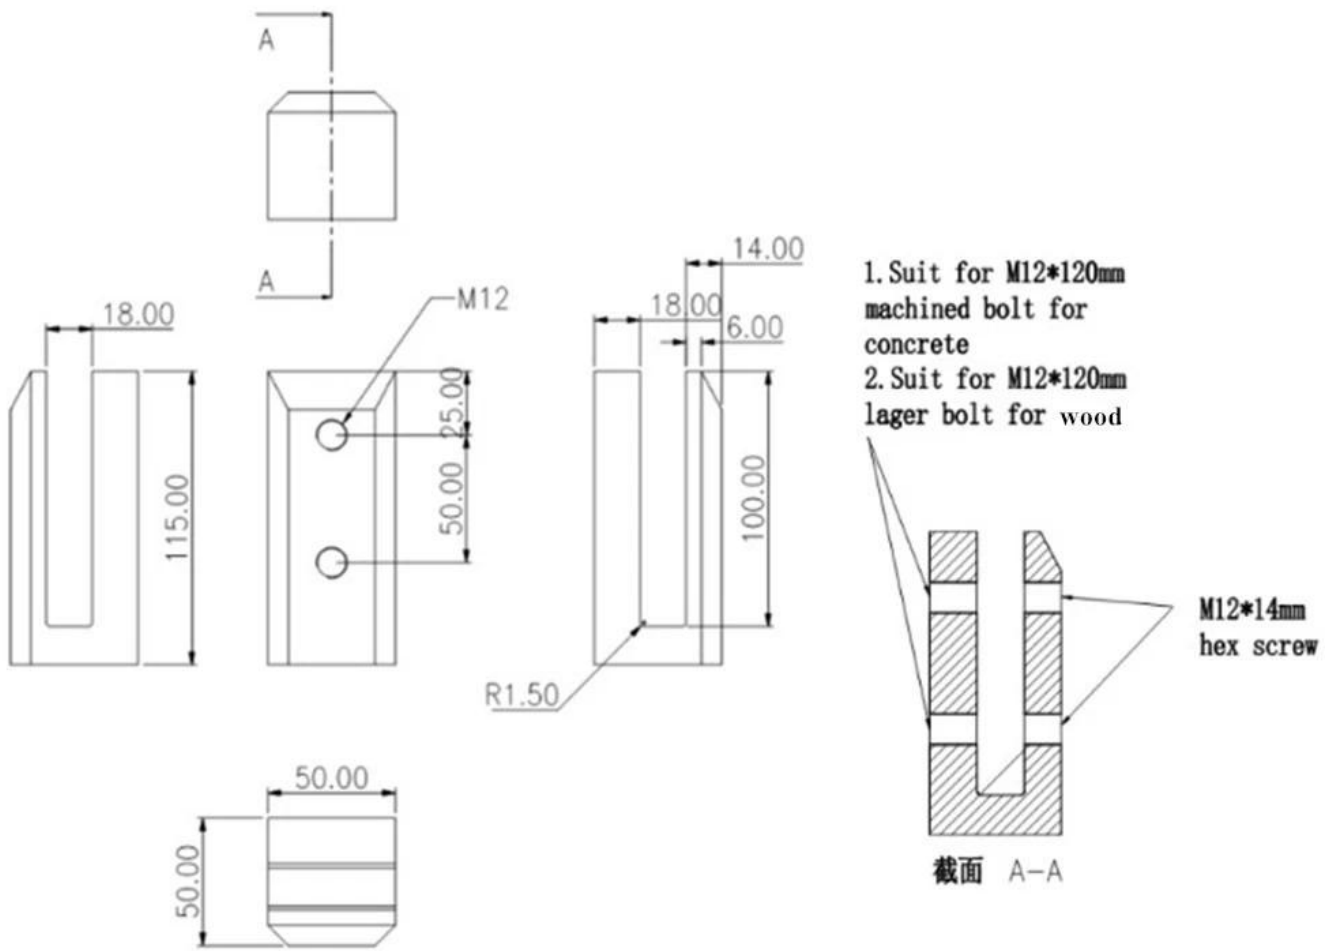

Roestvrijstalen wrijving zijde montage muur gezicht gemonteerde slimme glazen spigot

ProductSpecs voor wrijvingszijde gemonteerde muur gezicht gemonteerde slimme glazen spigot

Productnaam	Friction Side Mounted Wall Face Mounted Smart Glass Spigot
Materiaal	Duplex 2205 roestvrij staal
Oppervlakteafwerking	Spiegel gepolijst, satijn geborsteld, mat zwart
Glasdikte	8-13.52mm, glas zonder gat
Maten	Per tekening
Sollicitatie	Balkon railing, dek reling, etc.
Moq	10 stuks

ProductToon voor wrijvingszijde gemonteerde muur Gezicht gemonteerd Smart Glass Spigot

Technische tekening voor wrijvingszijde gemonteerde wandgezicht gemonteerde Smart Glass Spigot

Verpakking en massaproductie voor wrijvingszijde gemonteerde muur gezicht gemonteerd Smart Glass Spigot