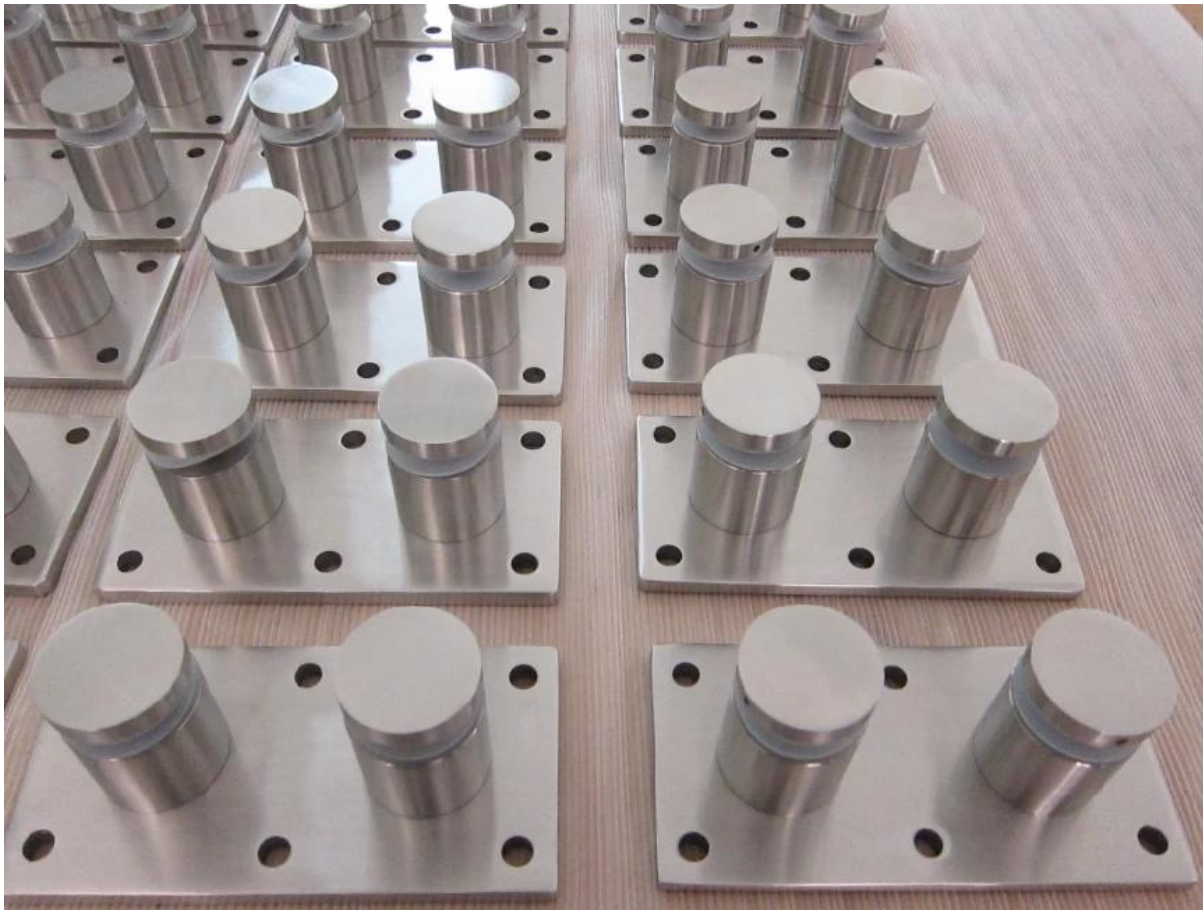

Opstaande rand van zwart glas