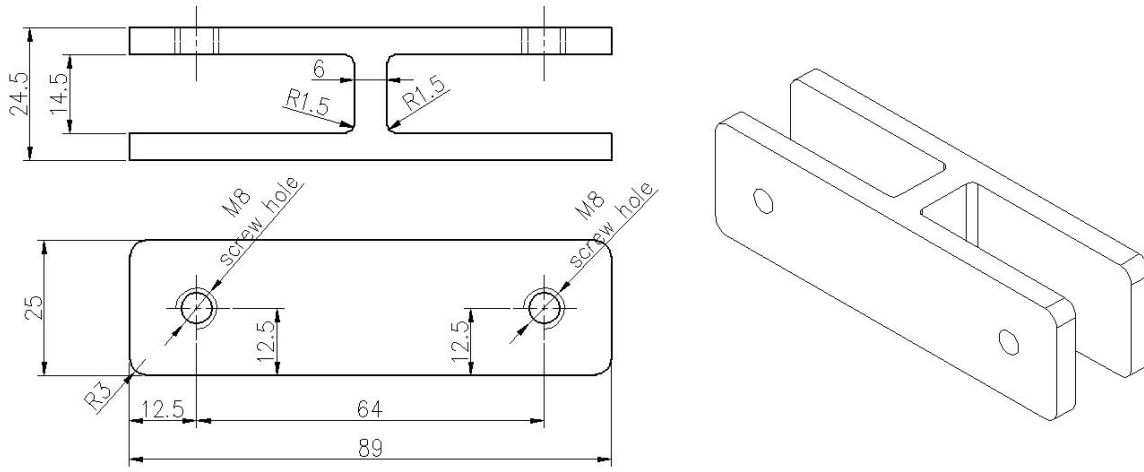

Zwarte kleur poedercoating 304/316 roestvrijstalen 180 graden glasklemmen gebruikt voor glazen balustrades.

1) Kenmerken van 180 graden glasklemmen

Modelnr.	CB-180B
Materiaal	304/316 roestvrij staal
Af hebben	zwarte kleur poedercoating
Dikte glas	10 mm - 12 mm

2) Foto / tekening voor glasklem van 180 graden

Andere ontwerpen van glasklemmen beschikbaar -

180 graden glasklem, BC-80 * 35

180 graden glasklem, BC-60

90 graden glasklem CB-90

90 GRADEN glasklem PV-90

Neem voor prijsinformatie nu contact met ons op -
CELIA CHEN