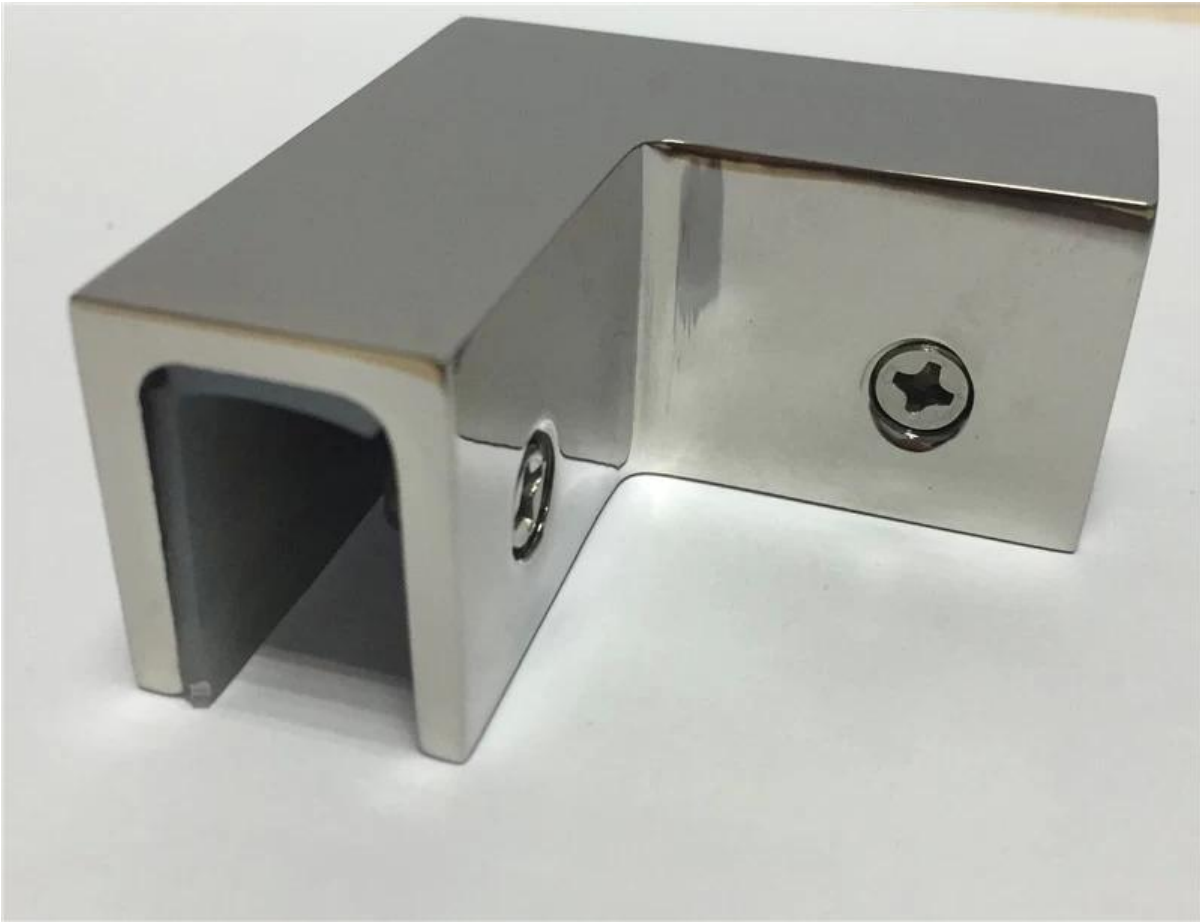

Zwarte kleur poedercoating 304/316 roestvrijstalen 180 graden glasklemmen gebruikt voor glazen balustrades.

1) Kenmerken van 180 graden glasklemmen

Modelnr.	CB-180B
Materiaal	304/316 roestvrij staal
Af hebben	zwarte kleur poedercoating
Dikte glas	10 mm - 12 mm

2) Foto / tekening voor glasklem van 180 graden

Andere ontwerpen van glasklemmen beschikbaar -

180 graden glasklem, BC-80 * 35

180 graden glasklem, BC-60

90 graden glasklem CB-90

90 GRADEN glasklem PV-90

Neem voor prijsinformatie nu contact met ons op -
CELIA CHEN