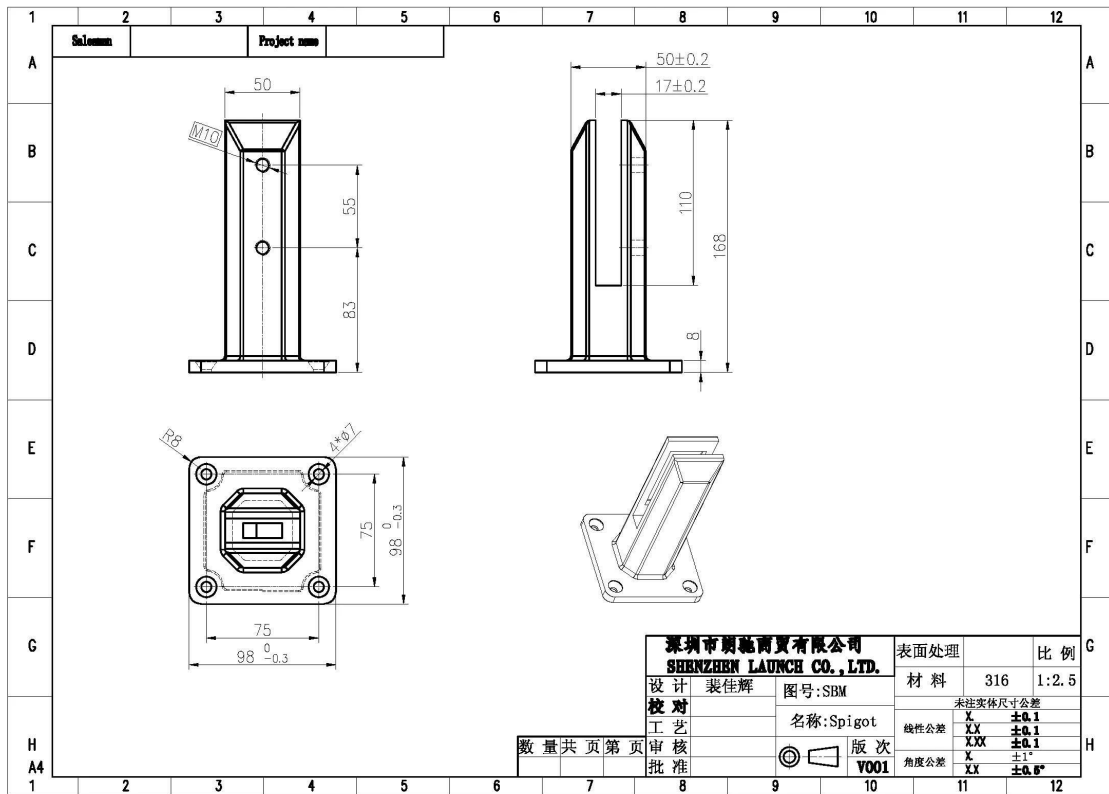

3). Tekening voor zwarte kleur roestvrijstalen zwembadafsluitbout, SBM