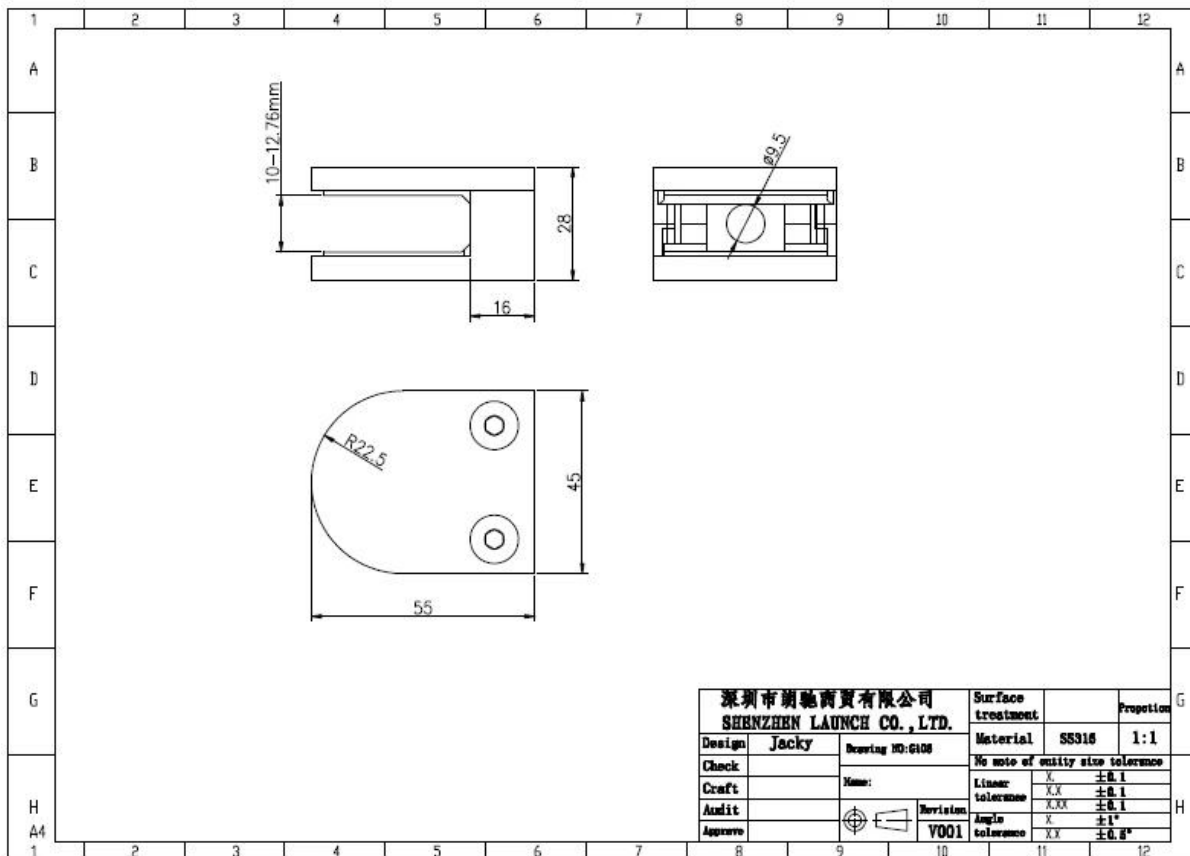

Afmeting: 54 * 45 * 28 * 14 mm

Gewicht: 236G

Voor glasdikte 10-12mm

ProductFoto's:

G105

Satijnaf hebben:

Spiegelafwerking:

Zwartgalvaniseeraf hebben:

Dimensie tekening:

InpakkenDetails:

Installatie:

Glass Clamp Installation Guide

Mark and centre punch desired location of blind rivet nut location.

Drill centre punched hole in tube to suit blind rivet nut.