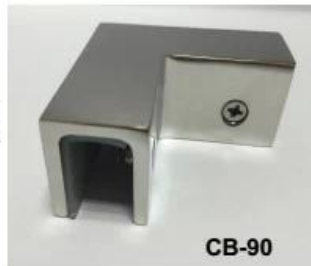

Zwarte matte kleur glas klem G105 met platte rug voor vierkante post / paal of muurbevestiging

ProductOmschrijving:

Model: G105

Materiaal: AISI 304 / AISI 316 / AISI 316L

Voltooien: satijn / spiegel / zwart geëgaliseerd / zwart of wit poedercoating

Afmeting: 54 * 45 * 28 * 14 mm

Gewicht: 236G

Voor glasdikte 10-12mm

ProductFoto's:

G105

Satijnaf hebben:

Spiegelafwerking:

Zwartgalvaniseeraf hebben:

Fit glass panel into position, install second half of glass clamp secure with provided hex screws.

Tighten glass clamps with hex key, and check glass panel are secure with no movement.

Project Photos:

Andere glazen klemmen Designs:

BC-80x35

- Square 80x35mm clamps
- To hold 180° glass panels
- For 8-12mm glass

CB-90

- Corner glass clamp
- To hold 90° glass panels
- For 8-12mm glass

BC-60

- Round ϕ 60mm clamps
- To hold 180° glass panels
- For 8-12mm glass