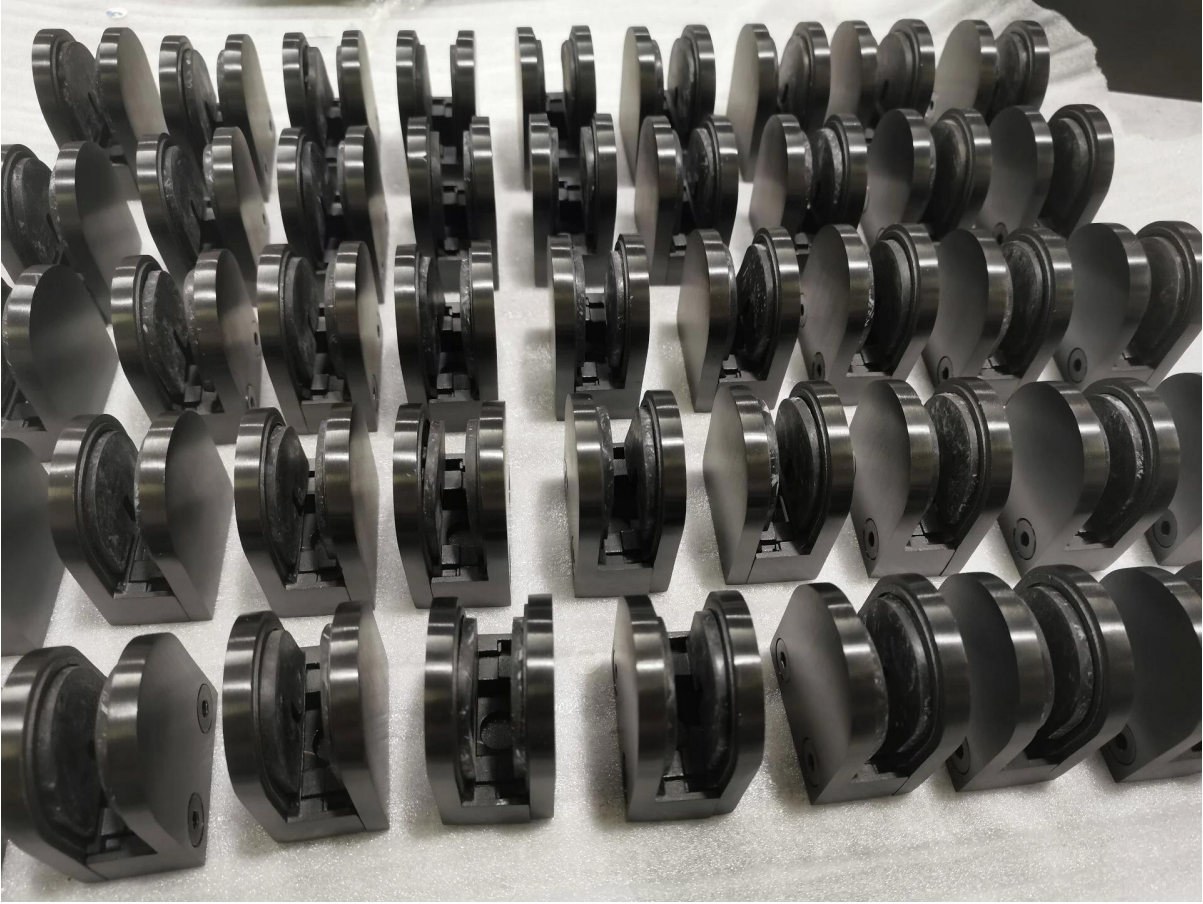

Zwarte matte kleur glas klem G105 met platte rug voor vierkante post / paal of muurbevestiging

ProductOmschrijving:

Model: G105

Materiaal: AISI 304 / AISI 316 / AISI 316L

Voltooien: satijn / spiegel / zwart geëgaliseerd / zwart of wit poedercoating

Afmeting: 54 * 45 * 28 * 14 mm

Gewicht: 236G

Voor glasdikte 10-12mm

ProductFoto's:

G105

Satijnaf hebben:

Spiegelafwerking:

Zwartgalvaniseeraf hebben:

Dimensie tekening:

InpakkenDetails:

Installatie:

Glass Clamp Installation Guide

Mark and centre punch desired location of blind rivet nut location.

Drill centre punched hole in tube to suit blind rivet nut.

Insert blind rivet nut into tube and fasten with blind rivet tool.

Check installed blind rivet nut is secure and ready for install.

Align half glass clamp with blind rivet nut inline position. Screw in button head cap screw into thread and tighten with hex key.