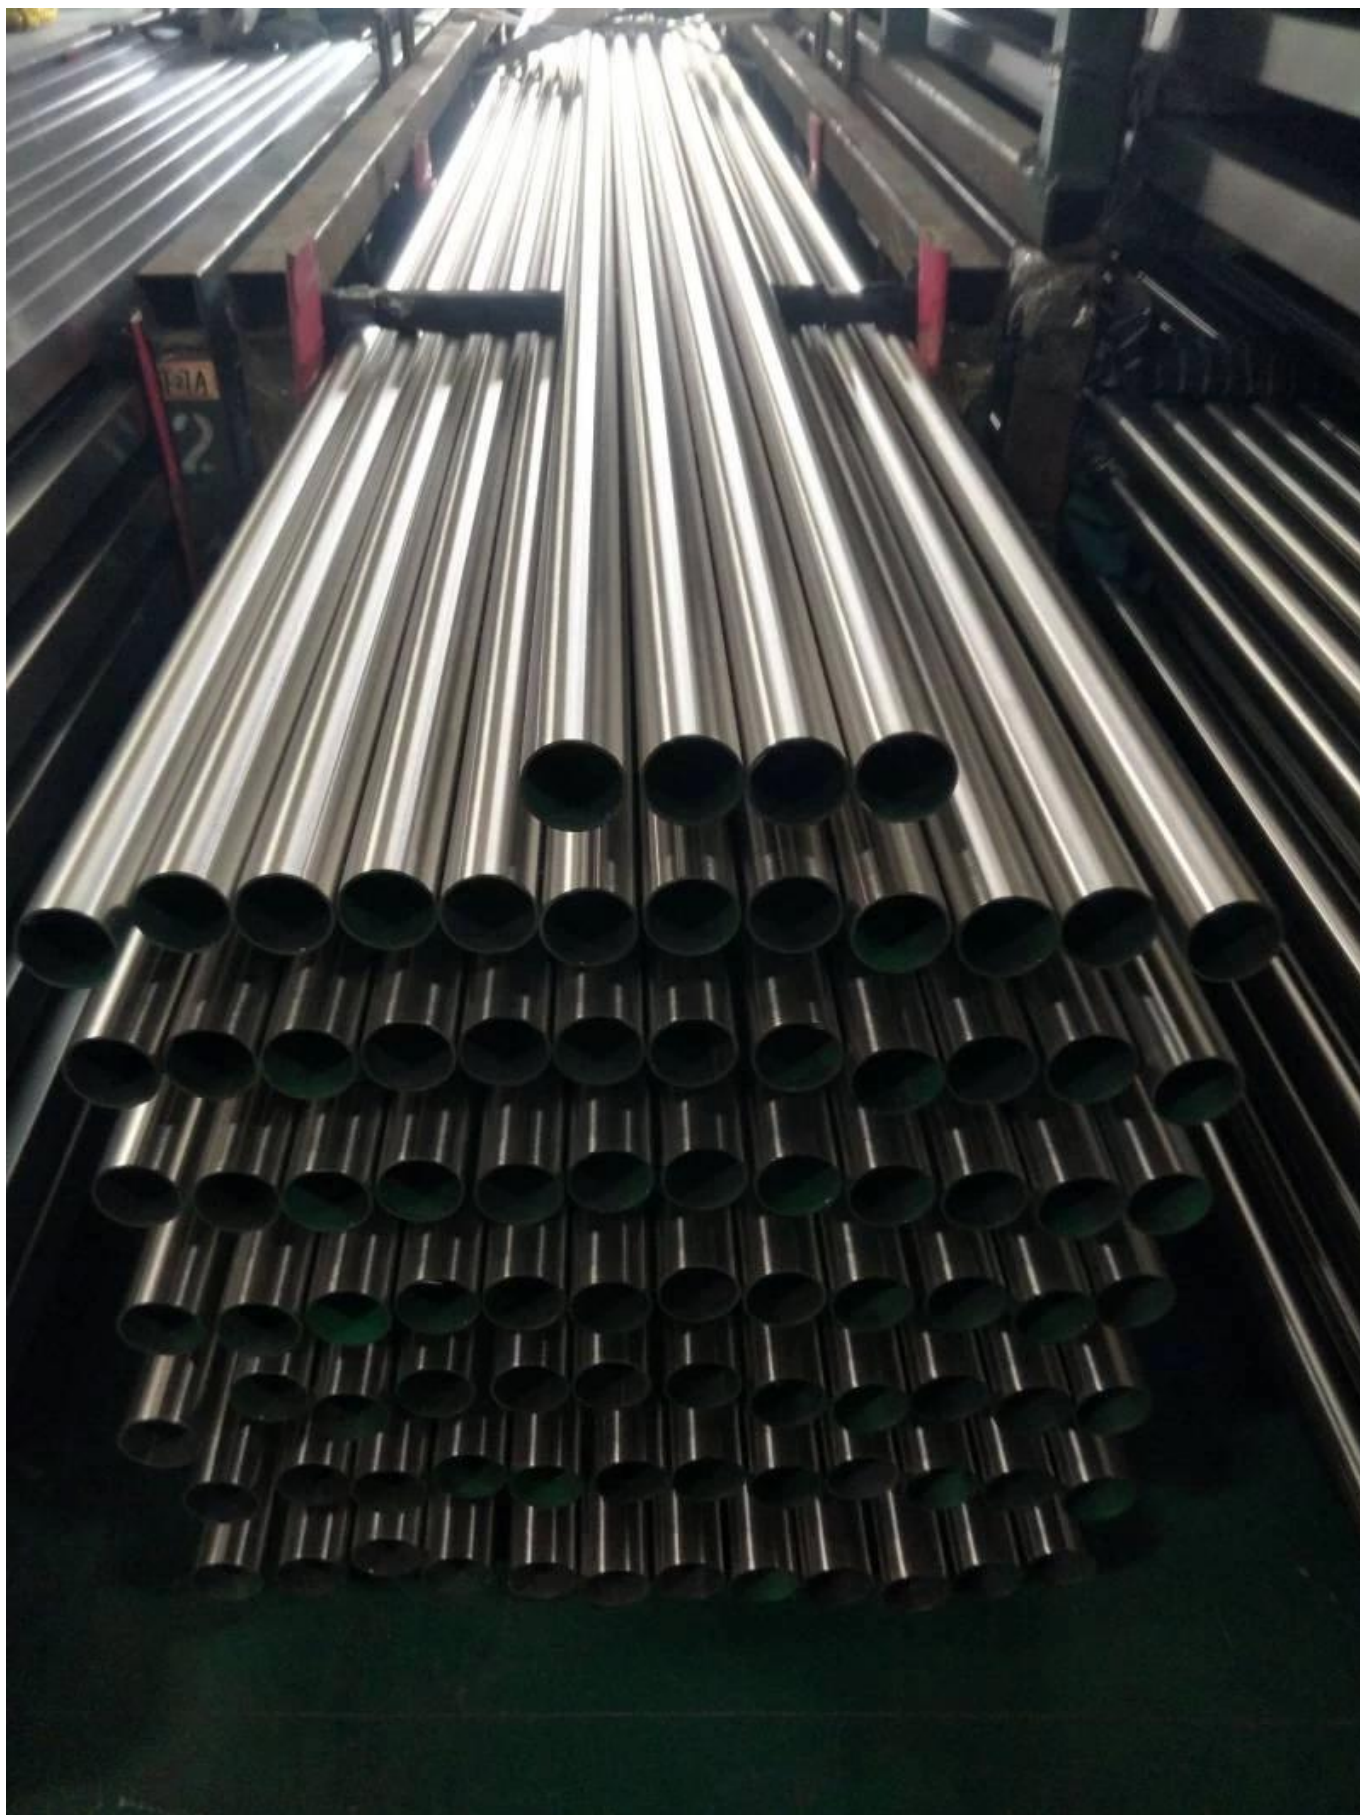

Ronde leuningbuis:

Glazen paneel: