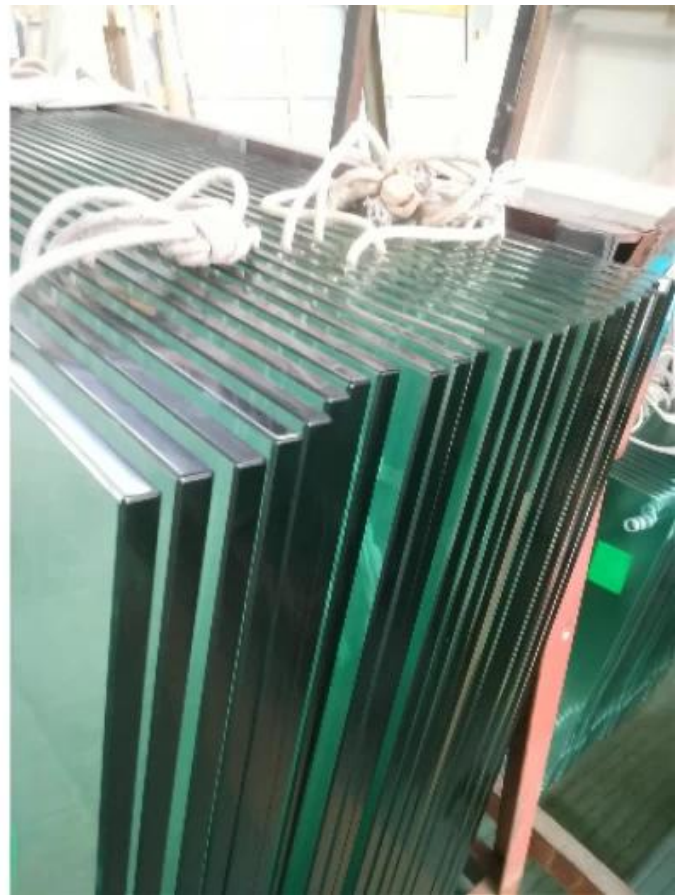

Balkon Outdoor Zwart Roestvrijstalen baluster glazen railing met helder gehard glas

productnaam	Balkon Outdoor Rvs baluster glazen railing met blauw gehard glas
Model	LCH-101
Materiaal	Roestvrij staal 304/316
Oppervlakte behandeling	Satijn / Pools / spiegel / zwart
Leuningpijp	Rechthoek: 40 * 40/50 * 50/40 * 60 mm of aangepast Ronde: 38.1 / 42.4 / 50.8mm of aangepast
Glazen montage	Pak voor 8-12 mm glas of aangepast
Hoogte van de balustrade	850-1200 mm of aangepast
Onderhoud	OEM & ODM
Sollicitatie	Balkon Leuning / Outdoor Railing / Indoor Leuning / Binnentrap enz.
Levering	30-35 dagen
Technologie	Investeringsgieten
Projectoplossing	Acceptabel, CAD DRAEING, 3D-tekening enz

RondeOntwerpBalustradeBerichten:

Ronde leuningbuis:

Glazen paneel:

Neem gerust contact met ons op voor meer informatie:

Openhartig

E-mail: sales02@launch-china.cn

HP / WhatsApp: +8615906261741