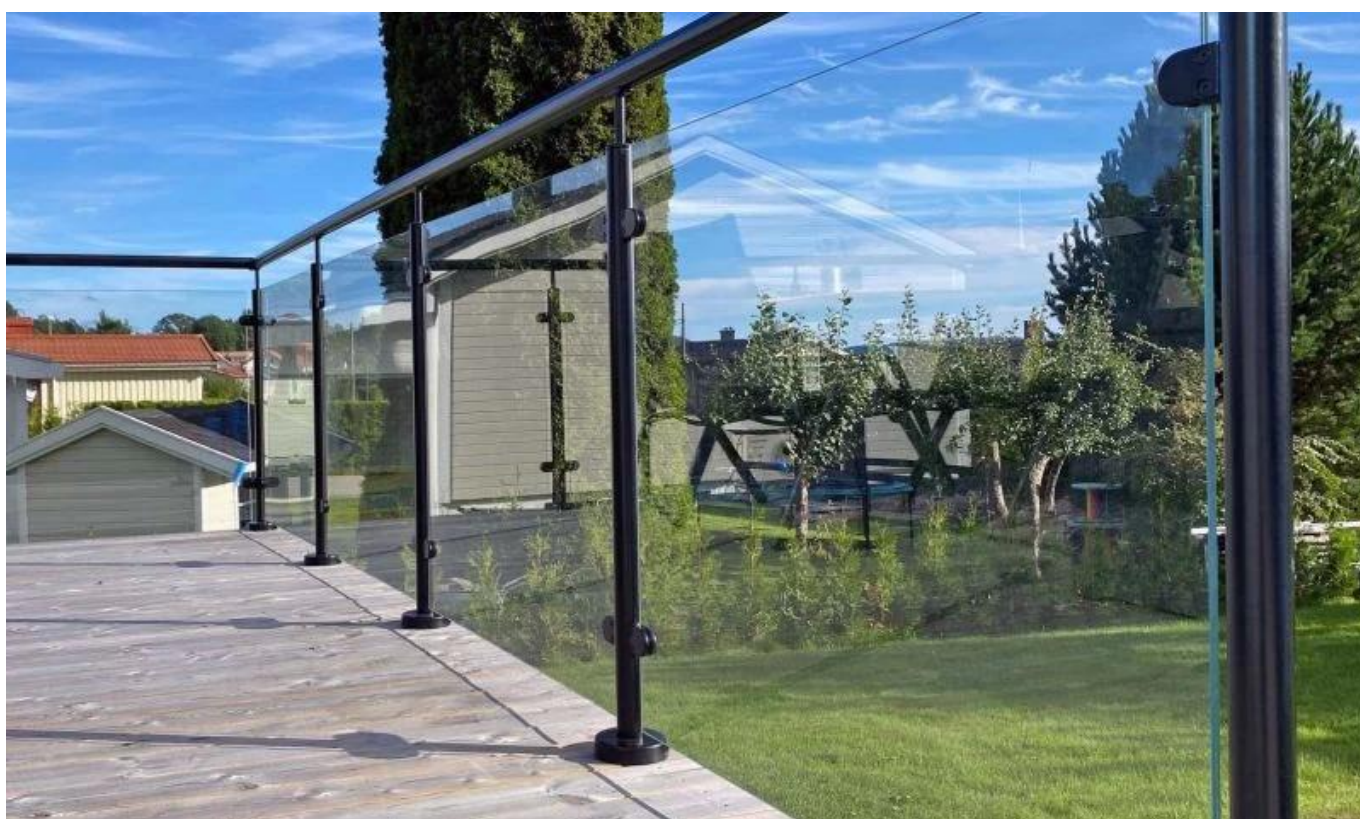

Balkon Outdoor Zwart Roestvrijstalen baluster glazen railing met helder gehard glas

productnaam	Balkon Outdoor Rvs baluster glazen railing met blauw gehard glas
Model	LCH-101
Materiaal	Roestvrij staal 304/316
Oppervlakte behandeling	Satijn / Pools / spiegel / zwart
Leuningpijp	Rechthoek: 40 * 40/50 * 50/40 * 60 mm of aangepast Ronde: 38.1 / 42.4 / 50.8mm of aangepast
Glazen montage	Pak voor 8-12 mm glas of aangepast
Hoogte van de balustrade	850-1200 mm of aangepast
Onderhoud	OEM & ODM
Sollicitatie	Balkon Leuning / Outdoor Railing / Indoor Leuning / Binnentrap enz.
Levering	30-35 dagen
Technologie	Investeringsgieten
Projectoplossing	Acceptabel, CAD DRAEING, 3D-tekening enz