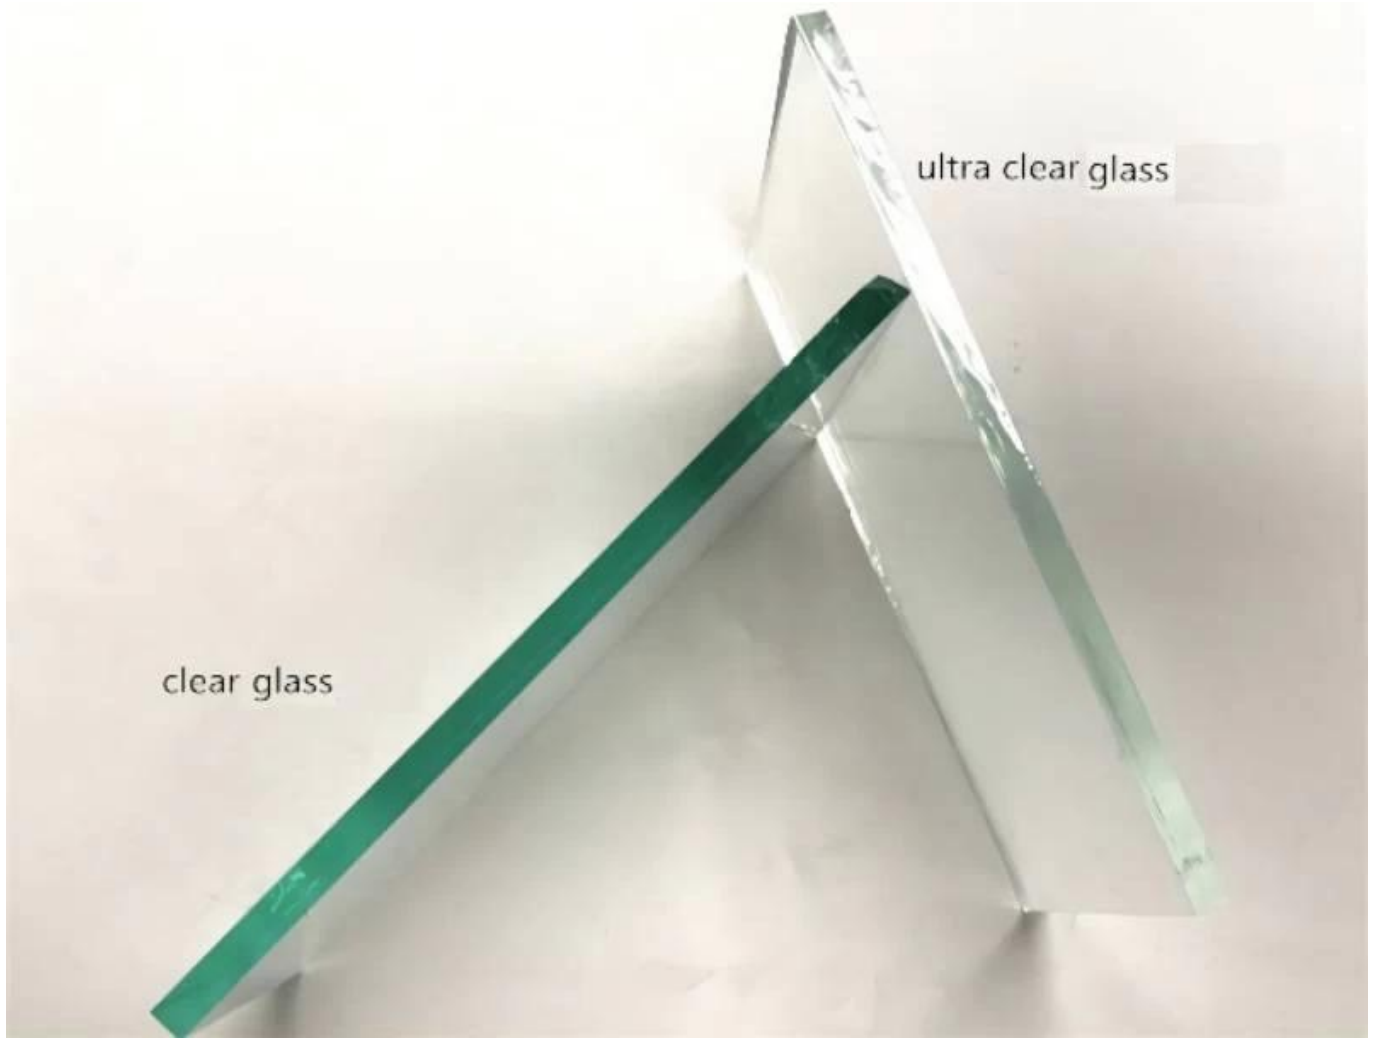

Balkon Outdoor Zwart Roestvrijstalen baluster glazen railing met helder gehard glas

productnaam	Balkon Outdoor Rvs baluster glazen railing met blauw gehard glas
Model	LCH-101
Materiaal	Roestvrij staal 304/316
Oppervlakte behandeling	Satijn / Pools / spiegel / zwart
Leuningpijp	Rechthoek: 40 * 40/50 * 50/40 * 60 mm of aangepast Ronde: 38.1 / 42.4 / 50.8mm of aangepast
Glazen montage	Pak voor 8-12 mm glas of aangepast
Hoogte van de balustrade	850-1200 mm of aangepast
Onderhoud	OEM & ODM
Sollicitatie	Balkon Leuning / Outdoor Railing / Indoor Leuning / Binnentrap enz.
Levering	30-35 dagen
Technologie	Investeringsgieten
Projectoplossing	Acceptabel, CAD DRAEING, 3D-tekening enz

RondeOntwerpBalustradeBerichten:

Ronde leuningbuis:

Glazen paneel:

Neem gerust contact met ons op voor meer informatie:

Openhartig

E-mail: sales02@launch-china.cn

HP / WhatsApp: +8615906261741