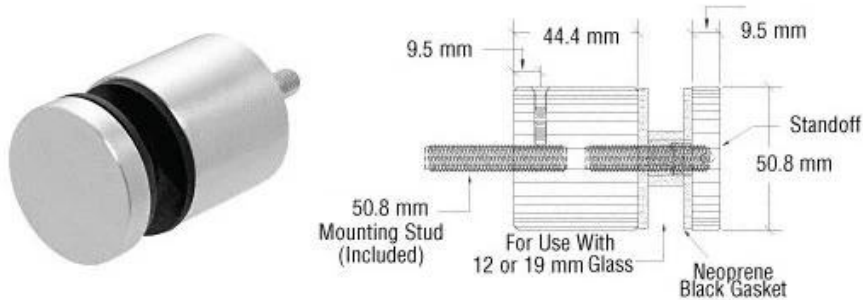

C.R. LAURENCE RS0B2134BS CRL geborstelde roestvrijstalen rail standoff base en dop

1. Afstand details:

- Hoogwaardige 316 roestvrijstalen standaard
- Afwerking: geborsteld (ook glanzend gepolijst)
- Compact ontwerp met voet, kap en montagebout
- Voor gebruik met 1/2 "of 3/4" (12 of 19 mm) glas
- Voor montage op staal, beton of houtsubstraat

2. Ontwerptekening:

C.R. LAURENCE ontwerptekening:

We hebben in feite productietekening, als klantverzoek, die past voor 12 mm glas:

3. Elegante prestatiesfoto's:

Achterste gedeelte Schroef apart in de verpakking: