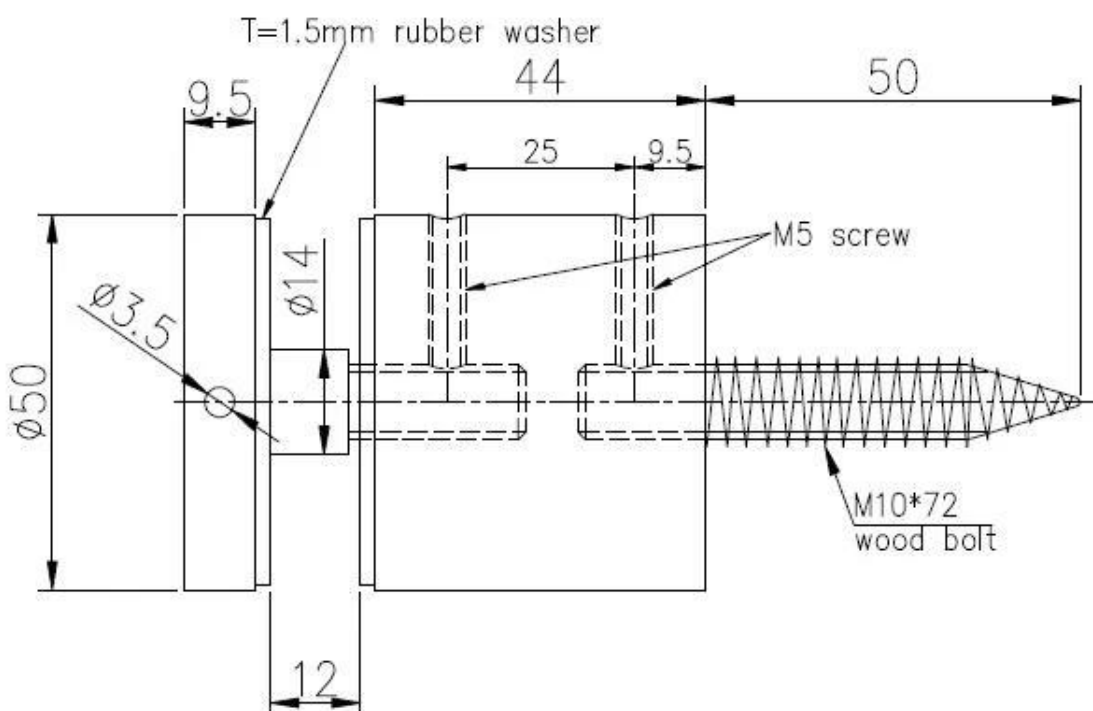

C.R. LAURENCE RS0B2134BS CRL geborstelde roestvrijstalen rail standoff base en dop

1. Afstand details:

- Hoogwaardige 316 roestvrijstalen standaard
- Afwerking: geborsteld (ook glanzend gepolijst)
- Compact ontwerp met voet, kap en montagebout
- Voor gebruik met 1/2 "of 3/4" (12 of 19 mm) glas
- Voor montage op staal, beton of houtsubstraat

2. Ontwerptekening:

C.R. LAURENCE ontwerptekening:

We hebben in feite productietekening, als klantverzoek, die past voor 12 mm glas:

3. Elegante prestatiesfoto's:

Achterste gedeelte Schroef apart in de verpakking: