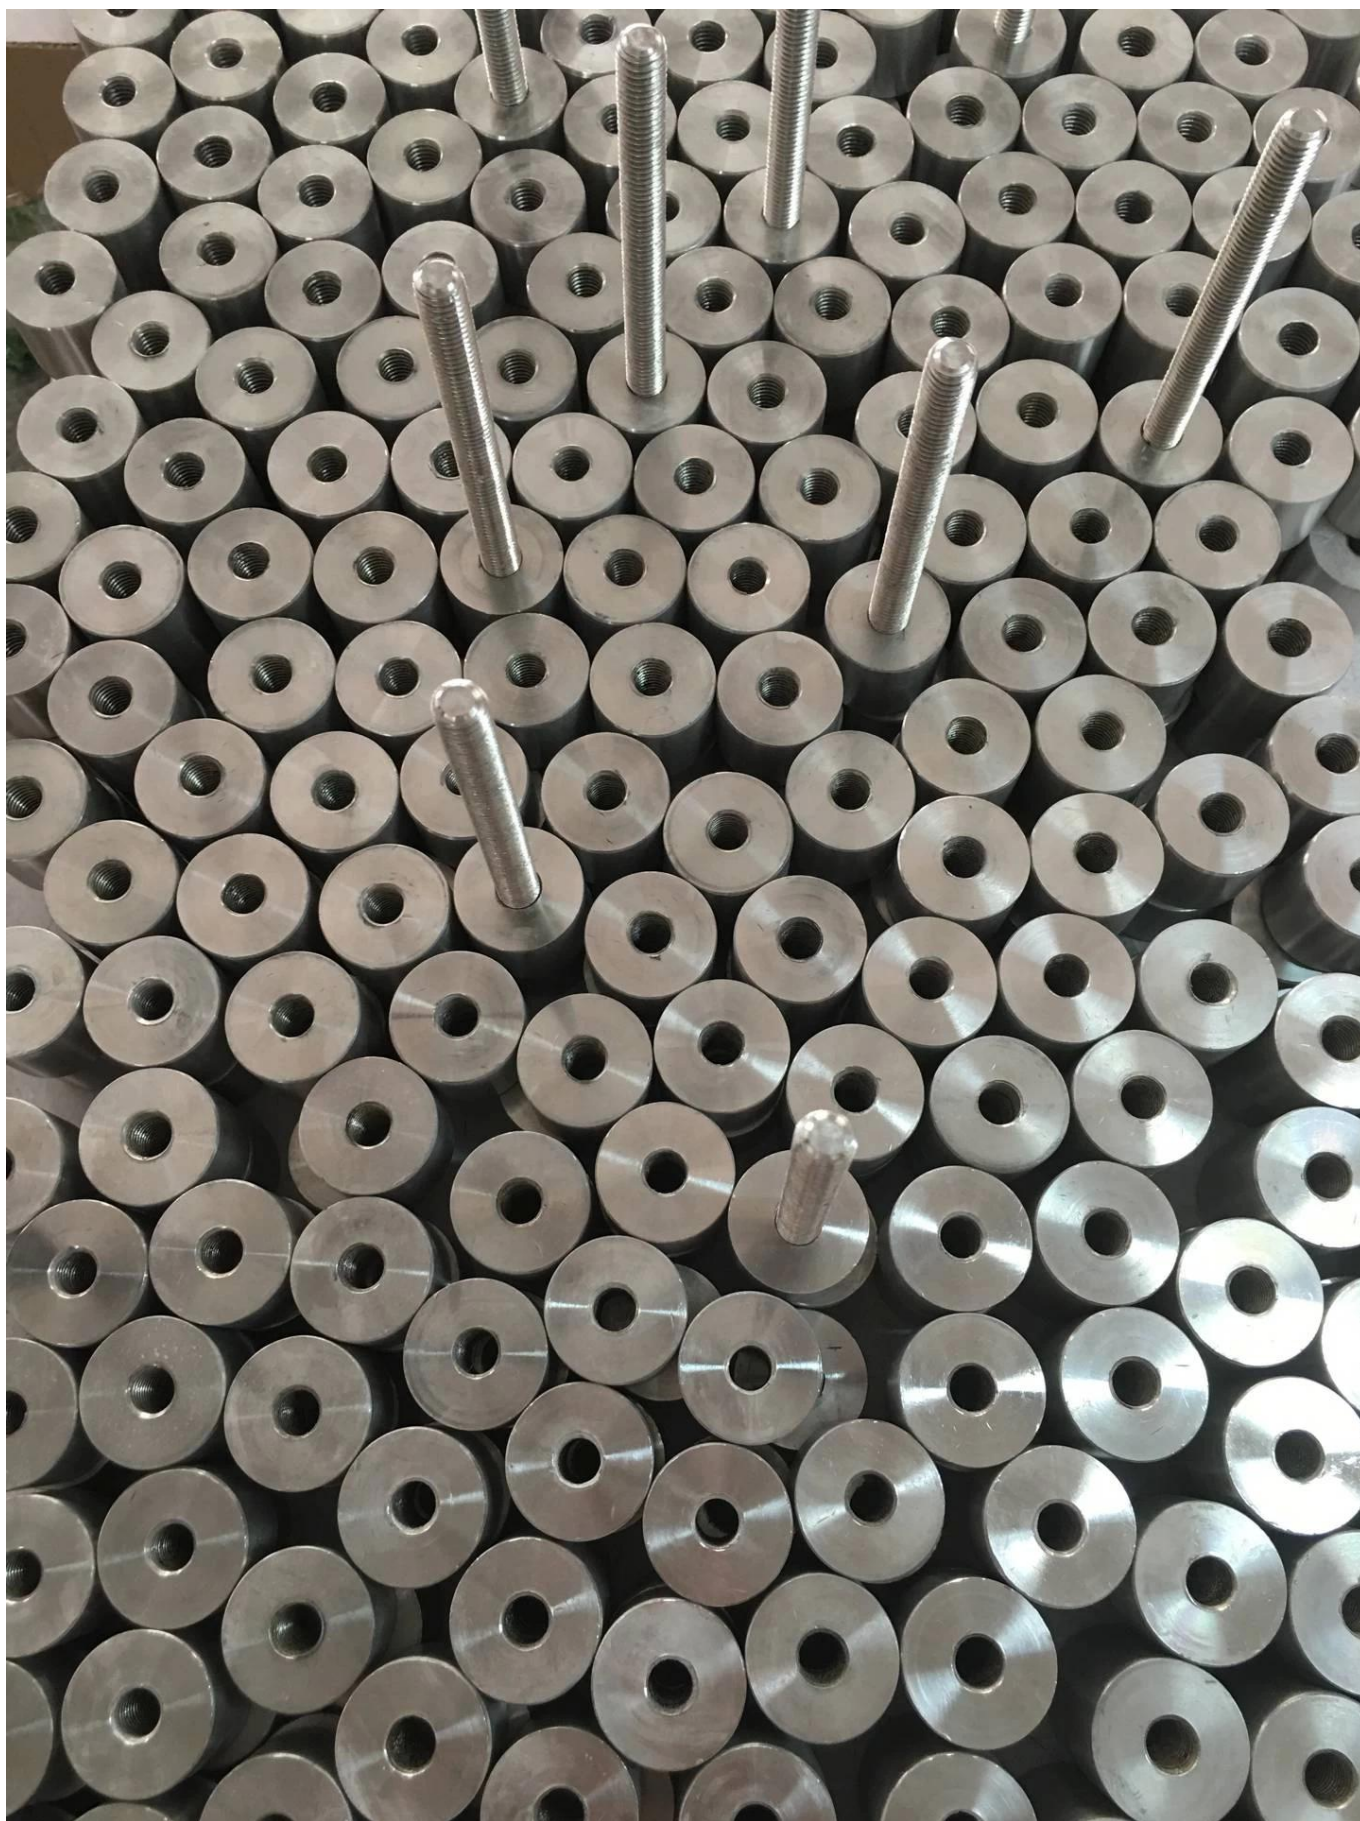

3. Productiefoto's voor glazen afstandhouders -