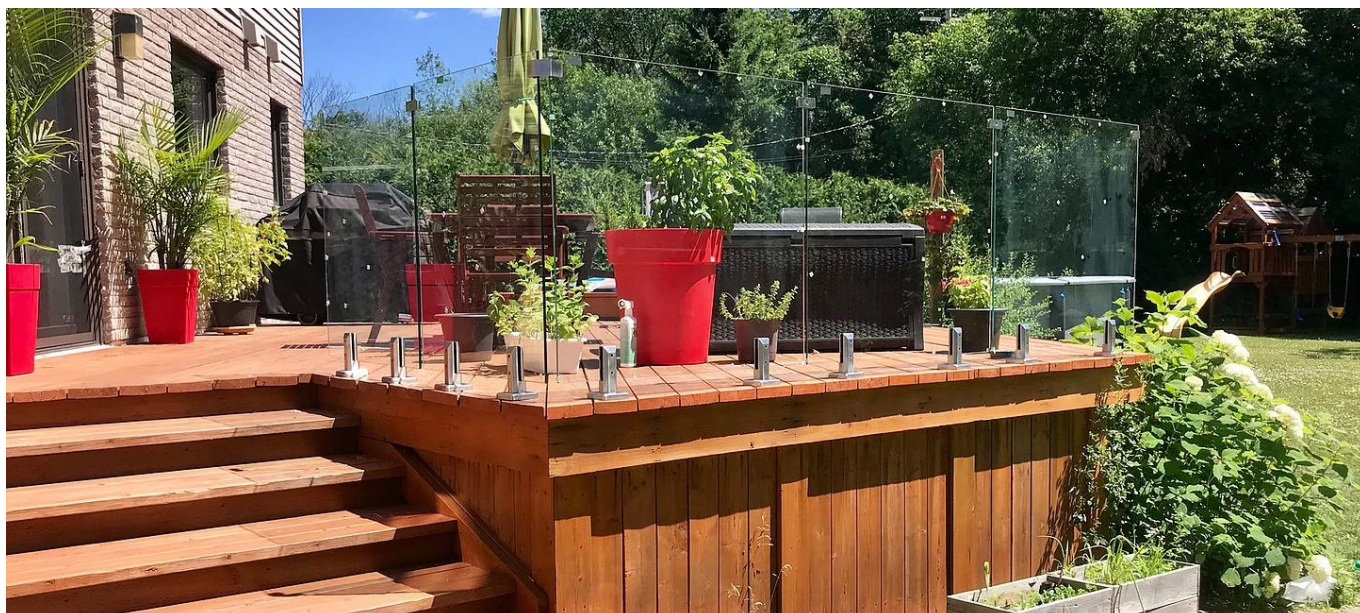

Glass Panel Stabilizers zijn gemaakt van vrijwel corrosiebestendig 316 roestvrij staal en zijn perfect voor binnen- en buitenprojecten.

Van 45 tot 180 graden, er zijn opties voor elke hoek in uw relingconfiguratie. Selecteer de stijlen die je nodig hebt om de perfecte finishing touch te geven aan je moderne glazen balustradeproject