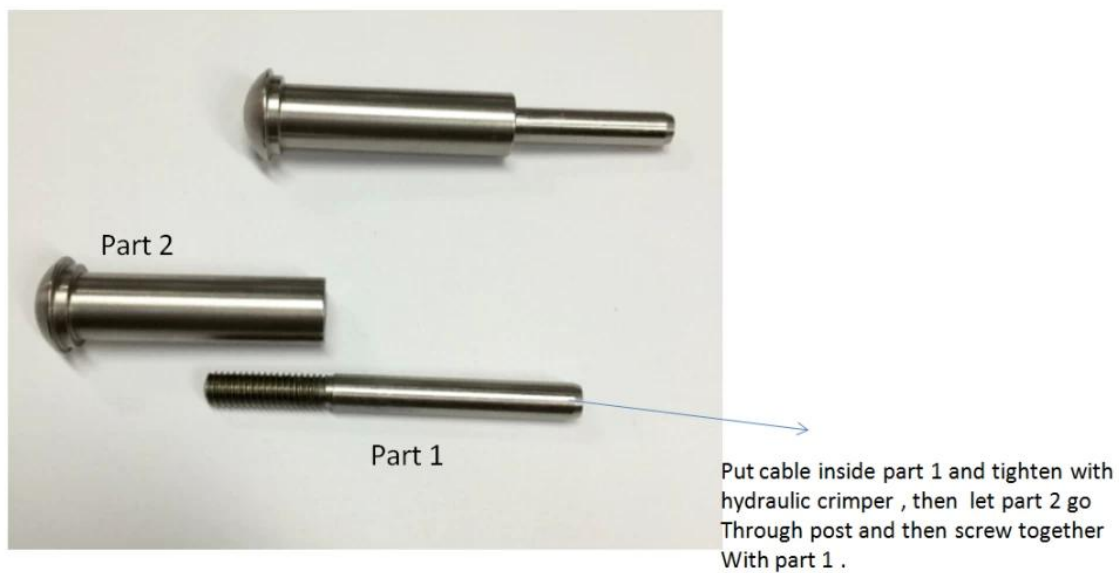

Beschrijving

--Model nr. kabel T807A montage

--Materiaal: RVS 304/316

--Afwerking: spiegel/satijn

--Nde hydraulische krimptang eed aan te scherpen

--Voor 3mm staalkabel

--Voor zowel roestvrij staal als hout post

--Voor zowel groothandel en retail

--Monster is altijd beschikbaar

Productdetails

Kabel spanner T803 grootte

Kabel montage T807A installtion

Associcated-producten die u geïnteresseerd zouden kunnen
RVS staalkabel