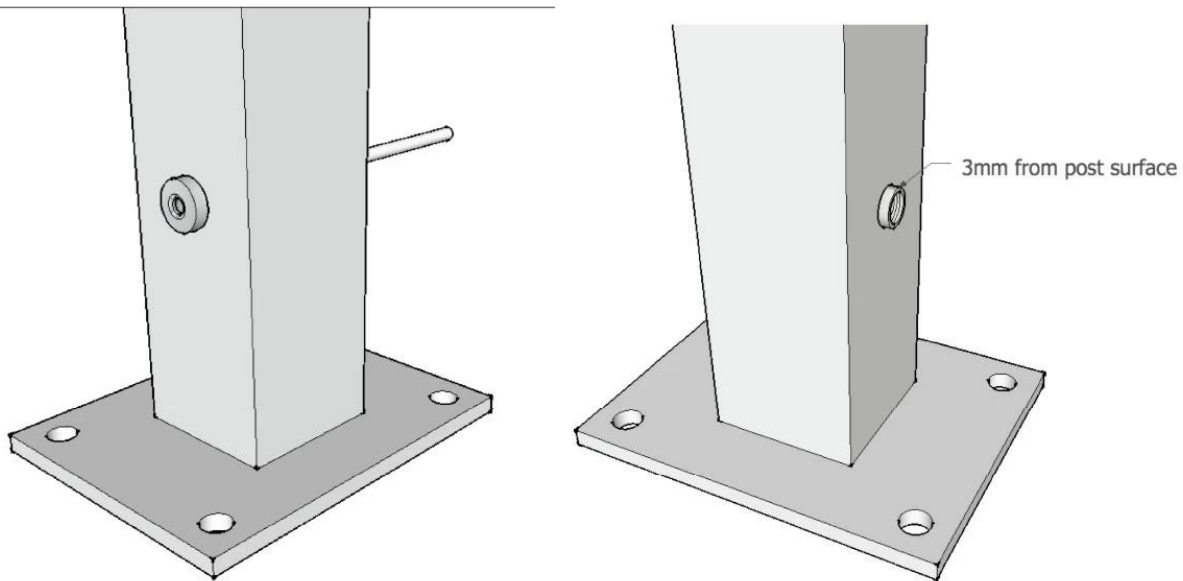

Beschrijving

--Model nr. kabel T807A montage

--Materiaal: RVS 304/316

--Afwerking: spiegel/satijn

--Nde hydraulische krimptang eed aan te scherpen

--Voor 3mm staalkabel

--Voor zowel roestvrij staal als hout post

--Gewicht: 74g/paar

--Toepassing: balkon kabel reling, dek cablerailing, Tuin RVS kabel hek, achtertuin roestvrij staal kabel reling, trap geval kabel draadkabel balustrade,

--Voor zowel commerical en moderne huis, huis ontwerpen

--Voor zowel groothandel en retail

--Monster is altijd beschikbaar

Productdetails

Kabel spanner T803 grootte

Kabel montage T807A installtion

Associcated-producten die u geïnteresseerd zouden kunnen
RVS staalkabel