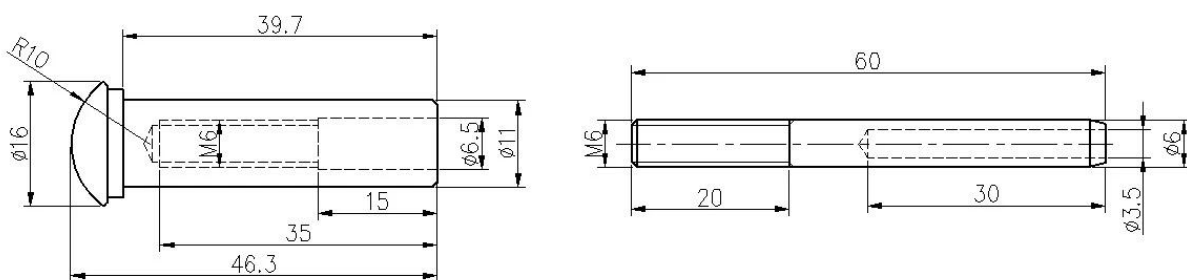

Beschrijving

--Model nr. kabel T807A montage

--Materiaal: RVS 304/316

--Afwerking: spiegel/satijn

--Nde hydraulische krimptang eed aan te scherpen

--Voor 3mm staalkabel

--Voor zowel roestvrij staal als hout post

--Voor zowel groothandel en retail

--Monster is altijd beschikbaar

Productdetails

Kabel spanner T803 grootte

Kabel montage T807A installtion

Associcated-producten die u geïnteresseerd zouden kunnen
RVS staalkabel