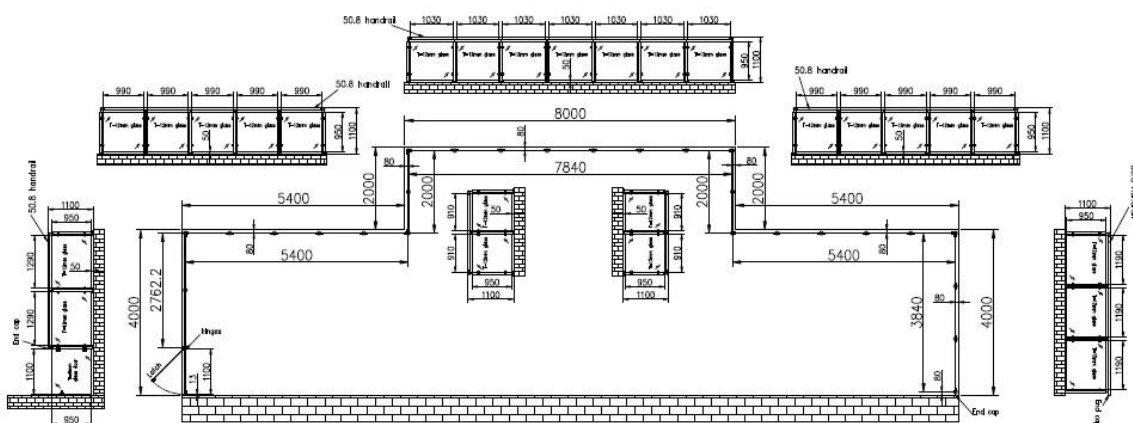

3. RVS-reling prijzen -

We zijn flexibel met MOQ op reling-hardware, omdat we voorraadmaterialen hadden. We accepteren ook kleine projecten. Voor een prijsopgave, verzoeken wij u vriendelijk om een schets van uw site te verzenden, wij zullen een offerte aanbieden en ook gedetailleerde installatietekeningen zodra de bestelling is bevestigd.

Referentietekening glastraliewerkinstallatie zoals hieronder -

Projectfoto's voor ontwerpen van glazen balkonbalustrades -