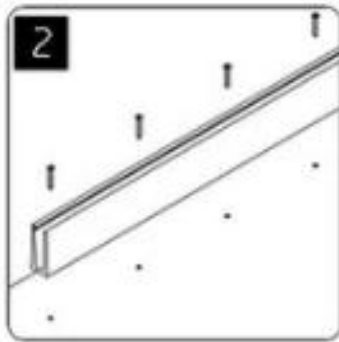

China vervaardigen aluminium ukanaal voor frameleze glazen leuning

AluminiumUkanaaltralieliewerkprofiel specificaties

- Materiaal: aluminium 6063 T5
- Voltoeien: anodiseren
- Lengte: 4 m per lengte of op maat gemaakte lengte
- Voor glasdikte: 12-21.52mm gehard glas
- Verkocht als een kit: inclusief bouten, rubberen kanaal en fittingen

Aluminium ukanaal voor 12 mm glas

KEBIL 科比奥®

Aluminium u kanaalinstallatie

installation

Andere modellen aluminium U-kanaal U kunt interesse hebben

LCH-C01

12 mm to 13.14 mm tempered glass

1 m aluminium groove contains the following accessories (excluding glass)

LCH-C02

12 mm to 13.14 mm tempered glass

1 m aluminium groove contains the following accessories (excluding glass)

LCH-D01

12 mm to 13.14 mm tempered glass

1 m aluminium groove contains the following accessories (excluding glass)

Aluminum trough 1 m Waterproof tape 2 meters Aluminum plastic fittings 3 sets Expansion screws 3 pieces

LCH-D02

12 mm to 13.14 mm tempered glass

1 m aluminium groove contains the following accessories (excluding glass)