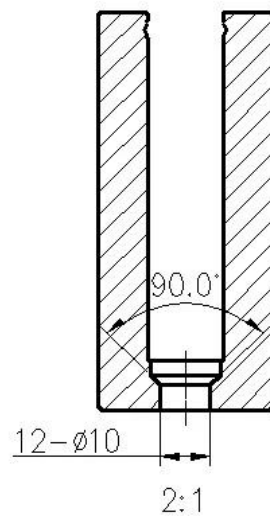

Aluminium u kanaalinstallatie