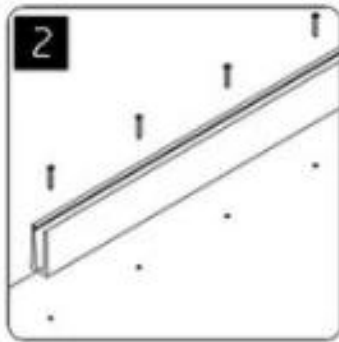

installation