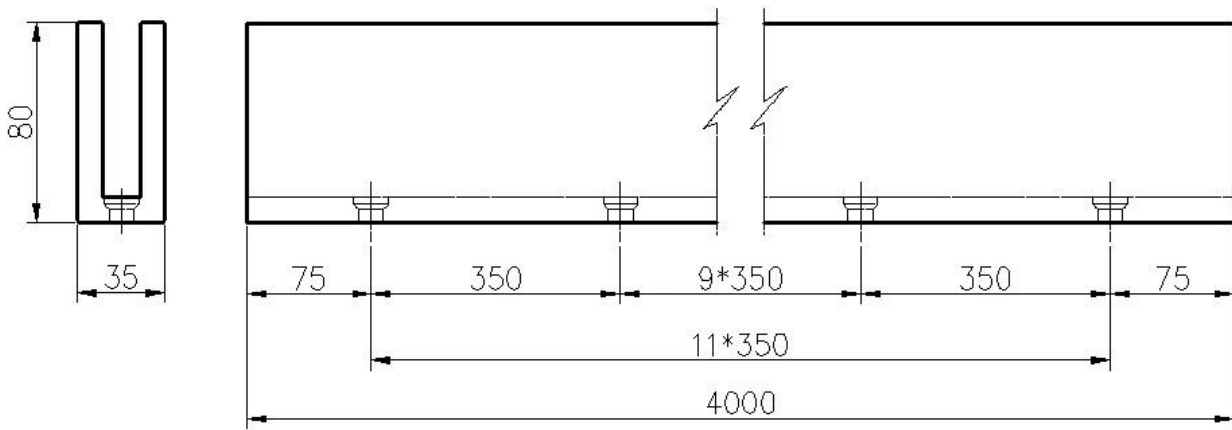

Aluminium u kanaalinstallatie