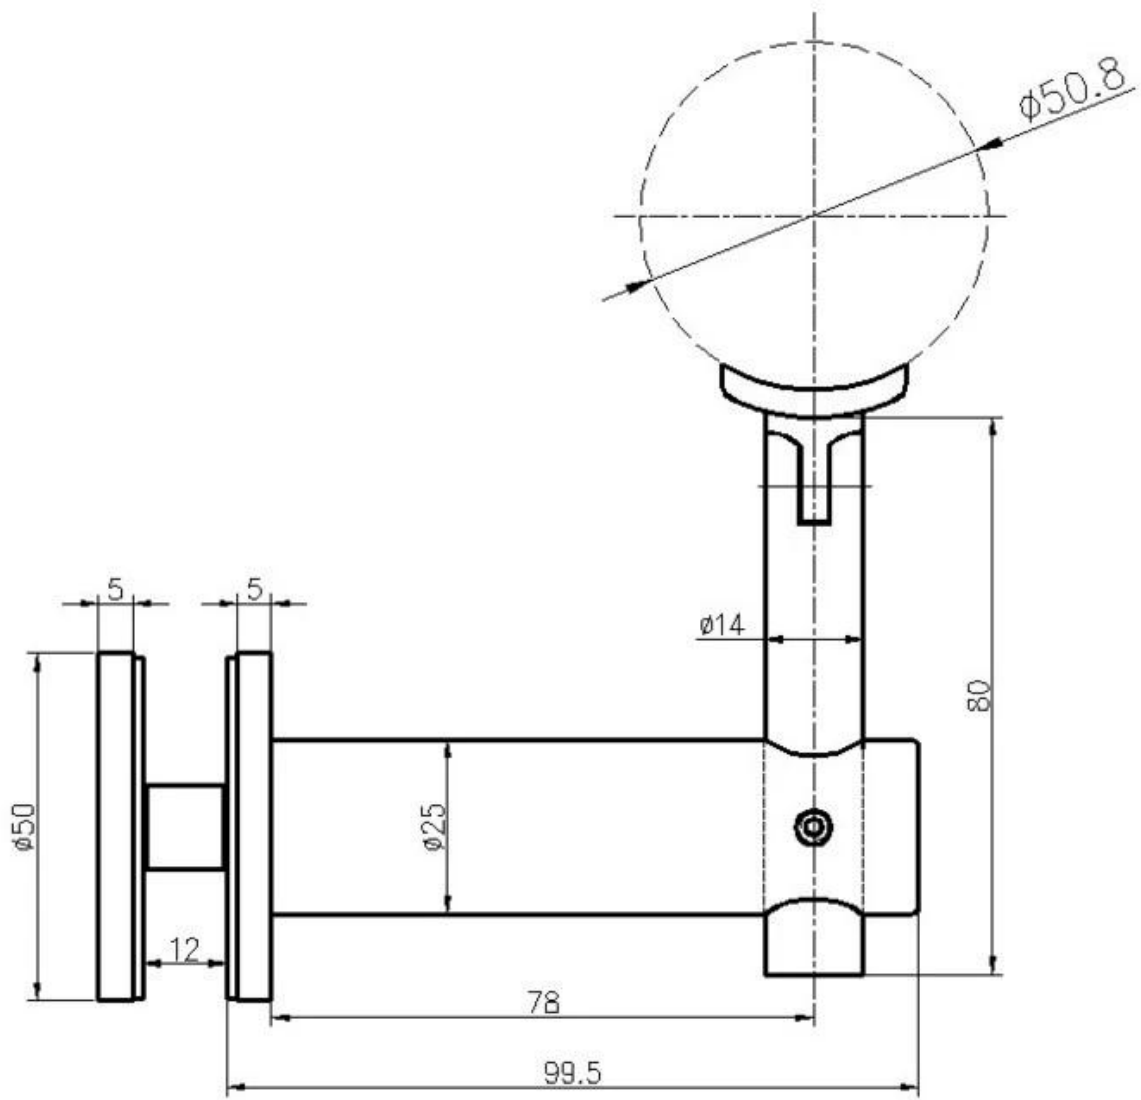

## Productomschrijving

---

Product Name	China Leveranciers Shenzhen RVS glas gemonteerde leuning beugel
Materiaal	Roestvrij staal 304 of 316
Af hebben	Spiegel gepolijst of satijn geborsteld
Montage	Glazen montage
Voor glasdikte	Eis van de klant
Adapterplaat	Radius adapterplaat en platte adapterplaat beide beschikbaar
,Gietvorm	Verstelbare, op glas gemonteerde leuningbeugel
Toepassing	Glazen reling leuning, balustrade leuningbeugel, roestvrijstalen reling ...
Glazen gatgrootte	Diameter van 16 mm gat vereist in glas
Monster	Beschikbaar om te controleren kwaliteit voor bestelling
Fabrieksinspectie	Beschikbaar
Veiligheidsverpakking	Bellenzak - kartonnen doos - doos
OME & ODM-service	EENvailable
Aangepaste leuningbeugel	EENvailable. We zijn in de fabriek.

## [Op glas gemonteerde handleuningbeugeldetails](#)

---

Mirro en satijnen afwerking

Handrailbeugel technische tekening

Alle leuningbeugels die we hebben verstrekt

Part No.	Material	Finish	Size
P702R	• AISI 304	• Satin	A B C D
	• AISI 316	• Mirror	85 60 70 6.5
			R-21.5

Part No.	Material	Finish	Size
P703	• AISI 304	• Satin	A B C D
	• AISI 316	• Mirror	65 60 70 12
			R-21.5

Part No.	Material	Finish	Size
P703R	• AISI 304	• Satin	A B C D
	• AISI 316	• Mirror	65 60 70 12
			R-21.5

Part No.	Material	Finish	Size
P704	• AISI 304	• Satin	A B C D
	• AISI 316	• Mirror	65 60 70 12
			E F G
			43 40 15

Part No.	Material	Finish	Size
P705	• AISI 304	• Satin	• as per drawing
	• AISI 316	• Mirror	