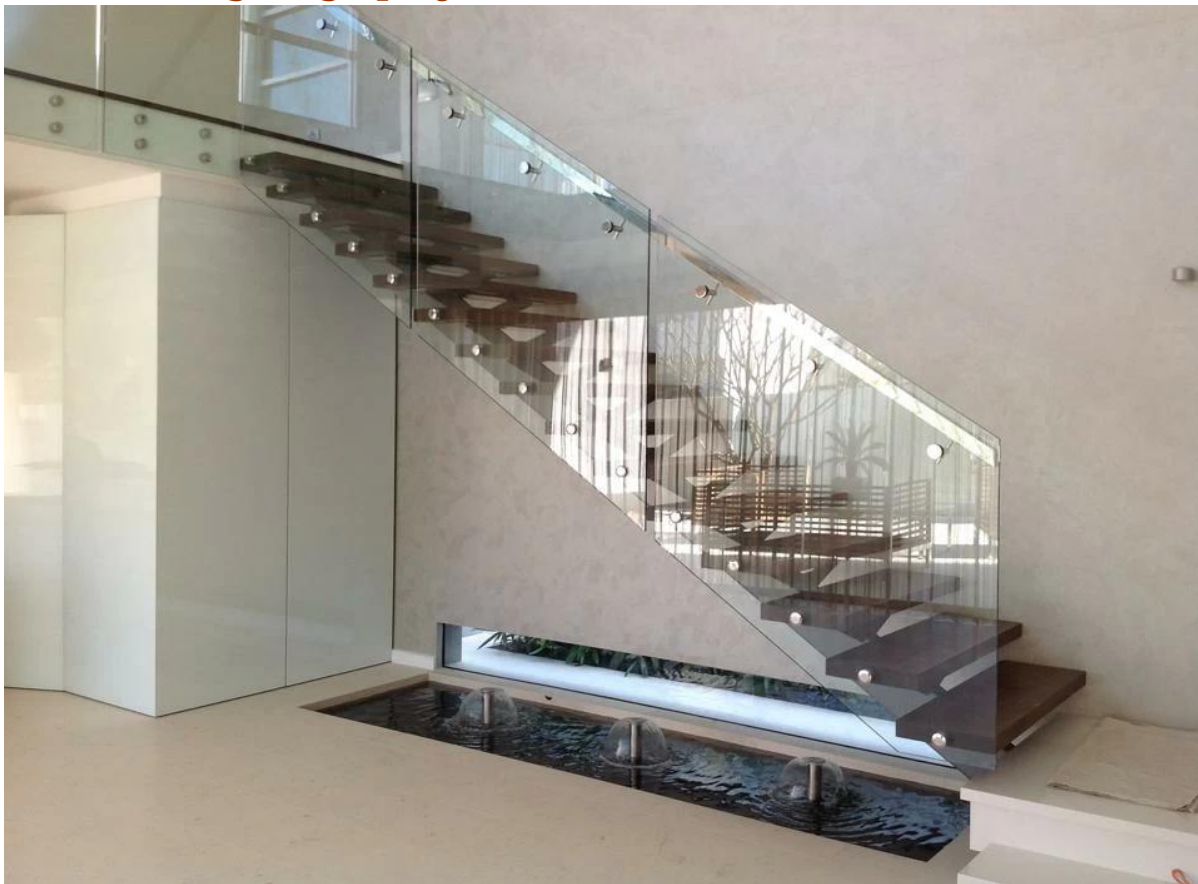

Part No.	Material	Finish	Size
P707	• AISI 304	• Satin	• as per drawing
	• AISI 316	• Mirror	

Part No.	Material	Finish	Size
P708	• AISI 304	• Satin	• as per drawing
	• AISI 316	• Mirror	

END CAP

Part No.	size	Material	Finish
LCH-209/25.6	A B C D	• AISI 304	• Satin
LCH-209/30	25 6 22 10		
LCH-209/30	30 5 27 12	• AISI 316	• Mirror
LCH-209/33	33 5 30 12		
LCH-209/38	38 5 35 12	• AISI 304	• Satin
LCH-209/40	40 5 37 12		
LCH-209/43	43 5 40 12	• AISI 316	• Mirror
LCH-209/50.8	50.8 5 47.8 12		
LCH-209/63.5	63.5 6 60.5 12		
LCH-209/43	43 3 40 12		
LCH-209/50.8	50.8 3 47.8 12		

Part No.	size	Material	Finish
LCH-211/20	A B C D E	• AISI 304	• Satin
LCH-211/25	25 20 17 5 12		
LCH-211/30	30 18 27 5 12	• AISI 316	• Mirror
LCH-211/40	40 40 37 5 12		
LCH-211/50	50 50 47 5 12		
LCH-212	40 20 10 5 12		

Part No.	size	Material	Finish
LCH-213/43	A B C D	• AISI 304	• Satin
LCH-213/50.8	43 22 40 12		
			• AISI 316
			• Mirror

Part No.	size	Material	Finish
LCH-214/43	A B C D	• AISI 304	• Satin
LCH-214/50.8	43 6 40 12		
			• AISI 316
			• Mirror

Handleuningbeugelproject