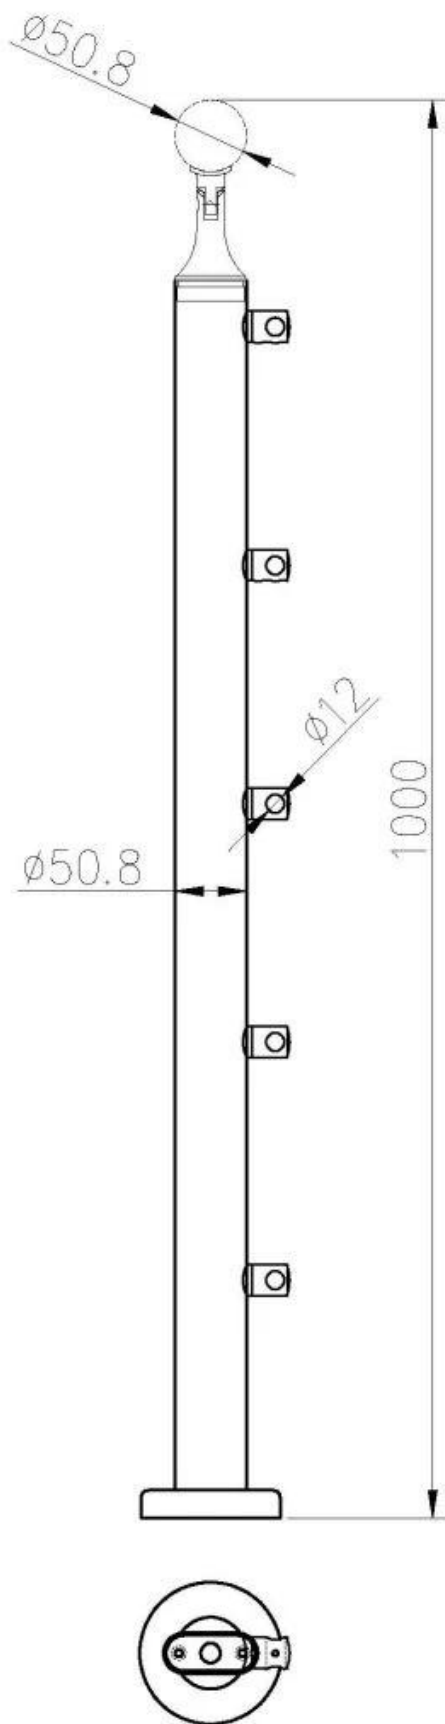

Producten laten zien

LCH-101 Top Mounted

**LCH-102 Top Mounted
90° two sides**

LCH-101 Side Mounted

Technische tekening

Projecttekening van Spiral Stair

KEBIL 科比奥®

Andere projecttekening