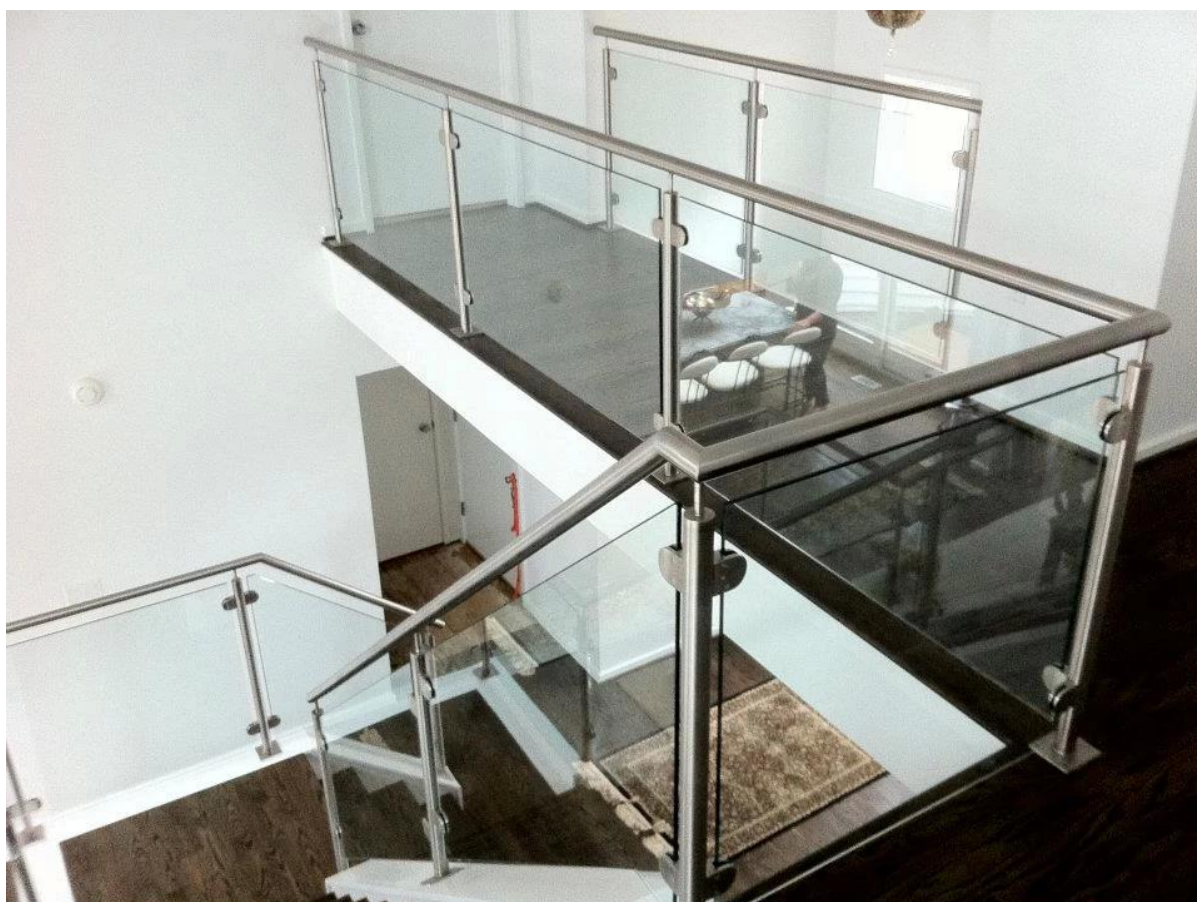

[roestvrij staal balkon reling, decoratieve terras balustrade, leuning montage voor glazen balustrade ontwerp](#)

[tweeweg vierkante 90 graden hoekpaal](#)

LCH-105

tweeweg vierkante 180 graden middenstijl

LCH-104

[Roestvrij stalen trap glazen balustrade gebruikt glasklem](#)

G101

[roestvrij stalen leuning fittingen, outdoor metalen leuning voor stappen, glazen balustrade ontwerpen](#)

[roestvrij stalen leuning, ronde terrasplanken post, glas metalen leuning voor de stappen](#)

[dek montage, roestvrij staal vierkante spon, zwembad hekwerk of balkon reling](#)

[10mm roestvrij staal glazen leuning post voor balkon](#)

Bedankt voor uw bezoek
If een vraag of verzoek, laat me bericht. :)