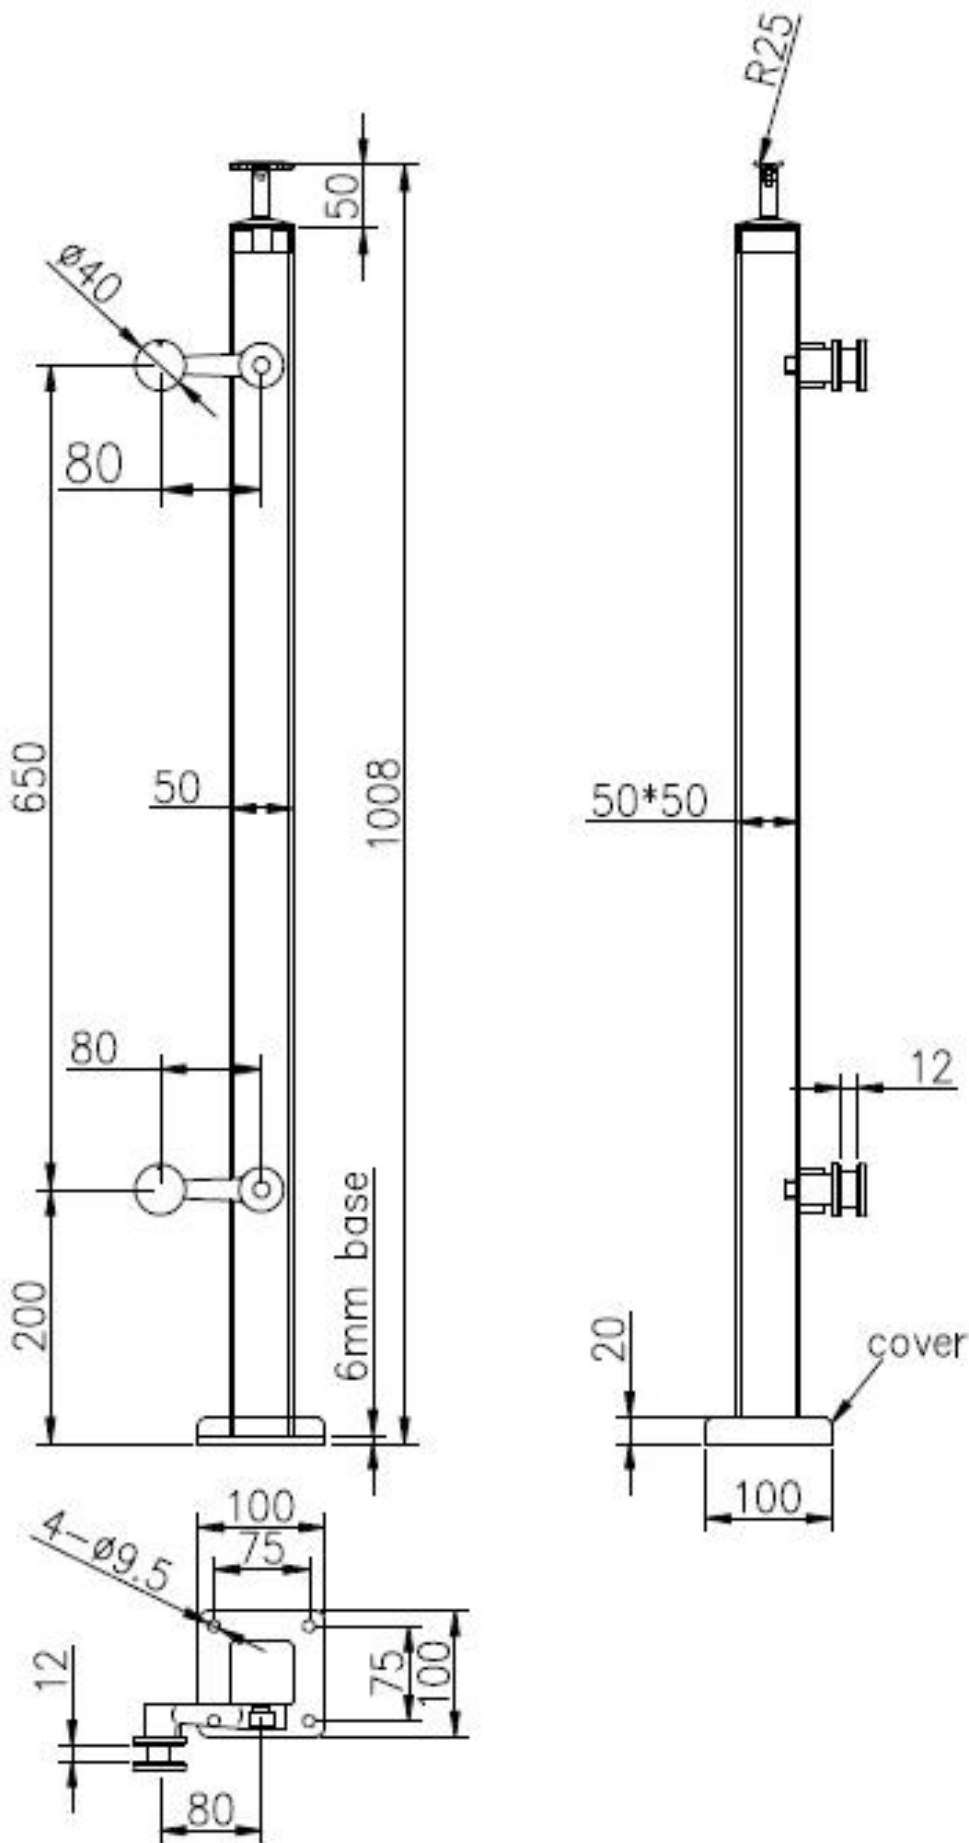

Shenzhen Launch levert moderne roestvrijstalen balustrade met glazen balustrade voor zowel commerciële als residentiële gebouwen.

Specs. van roestvrijstalen glazen balustradepalen

1. 50x50mm vierkante balustradepaal
2. Hoogte paal 1008 mm
3. Glasfitting bevestigd aan balustradepalen met een diameter van 40 mm
4. 6 mm dikke bodemplaat
5. 100 mm x 100 mm onderplaat
6. met verstelbare leuningsteun bovenop

KEBIL 科比奥®

Glas montage tekening details-

Massaproductie foto's voor RVS balustrades-

Gehard glas voor glazen balustrades -
Helder gehard glas 8-12 mm dik

Ultra helder gehard glas -

Getint gehard glas -

Projectfoto's van residentieel / commercieel gebouw glazen balustrade roestvrijstalen balustrade-