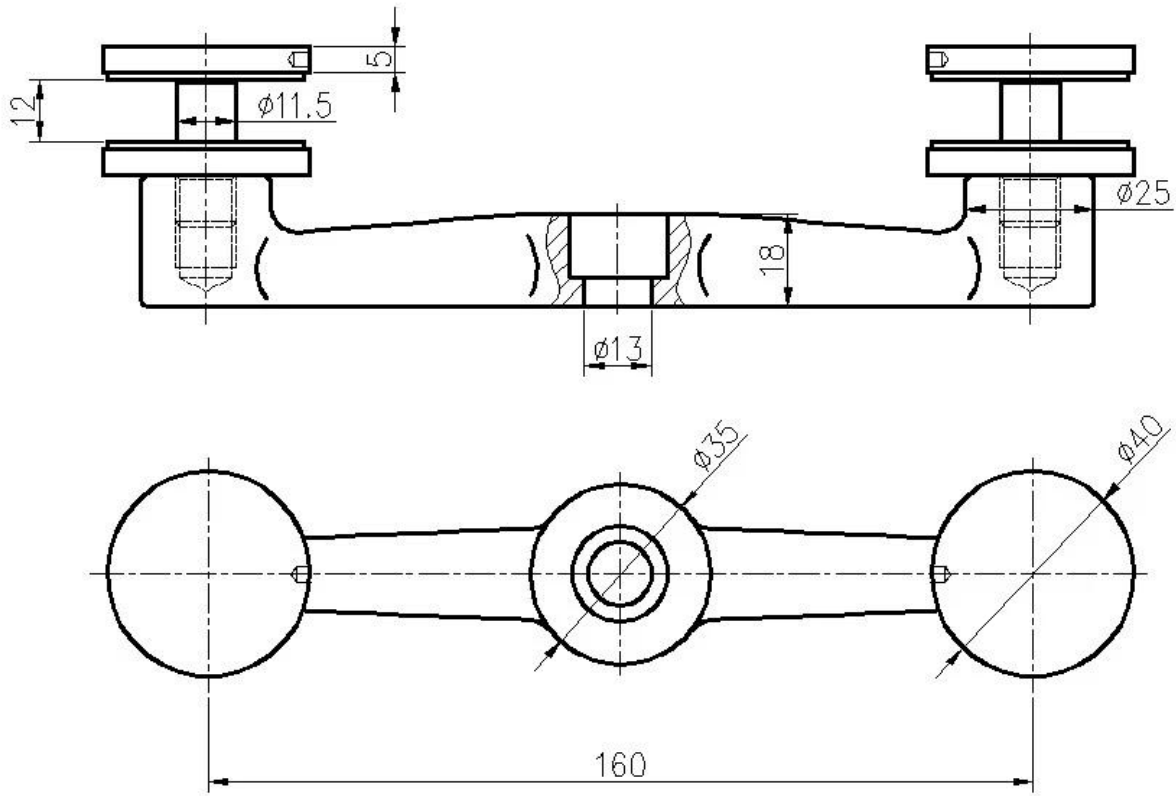

Shenzhen Launch levert moderne roestvrijstalen balustrade met glazen balustrade voor zowel commerciële als residentiële gebouwen.

Specs. van roestvrijstalen glazen balustradepalen

1. 50x50mm vierkante balustradepaal
2. Hoogte paal 1008 mm
3. Glasfitting bevestigd aan balustradepalen met een diameter van 40 mm
4. 6 mm dikke bodemplaat
5. 100 mm x 100 mm onderplaat
6. met verstelbare leuningsteun bovenop

KEBIL 科比奥®

Glas montage tekening details-

Massaproductie foto's voor RVS balustrades-

Gehard glas voor glazen balustrades -
Helder gehard glas 8-12 mm dik

Ultra helder gehard glas -

Getint gehard glas -

Projectfoto's van residentieel / commercieel gebouw glazen balustrade roestvrijstalen balustrade-