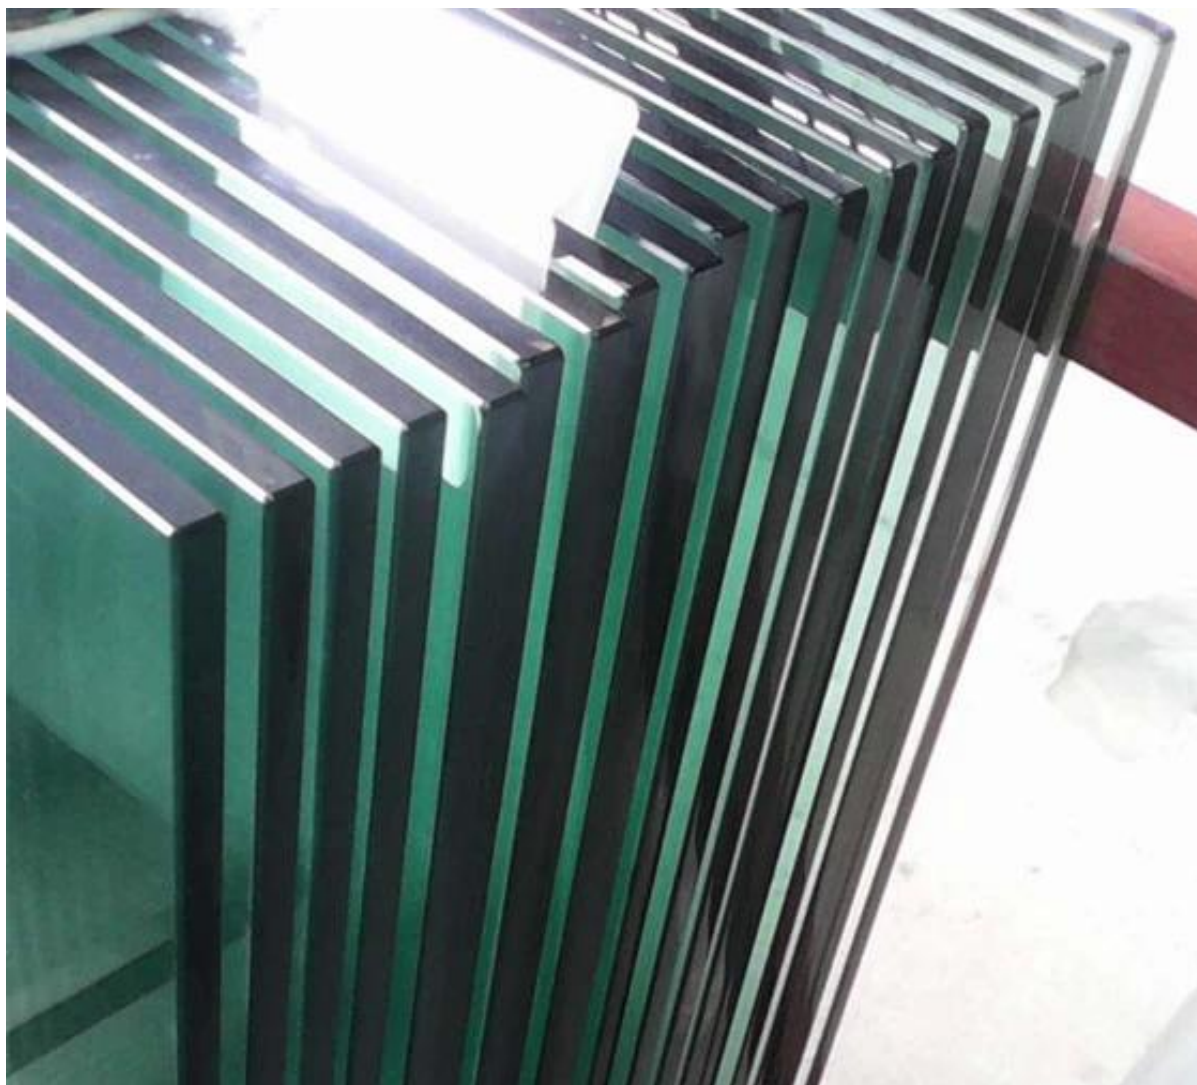

Shenzhen Launch levert moderne roestvrijstalen balustrade met glazen balustrade voor zowel commerciële als residentiële gebouwen.

Specs. van roestvrijstalen glazen balustradepalen

1. 50x50mm vierkante balustradepaal
2. Hoogte paal 1008 mm
3. Glasfitting bevestigd aan balustradepalen met een diameter van 40 mm
4. 6 mm dikke bodemplaat
5. 100 mm x 100 mm onderplaat
6. met verstelbare leuningsteun bovenop

KEBIL 科比奥®

Glas montage tekening details-

Massaproductie foto's voor RVS balustrades-

Gehard glas voor glazen balustrades -
Helder gehard glas 8-12 mm dik

Ultra helder gehard glas -

Getint gehard glas -

Projectfoto's van residentieel / commercieel gebouw glazen balustrade roestvrijstalen balustrade-