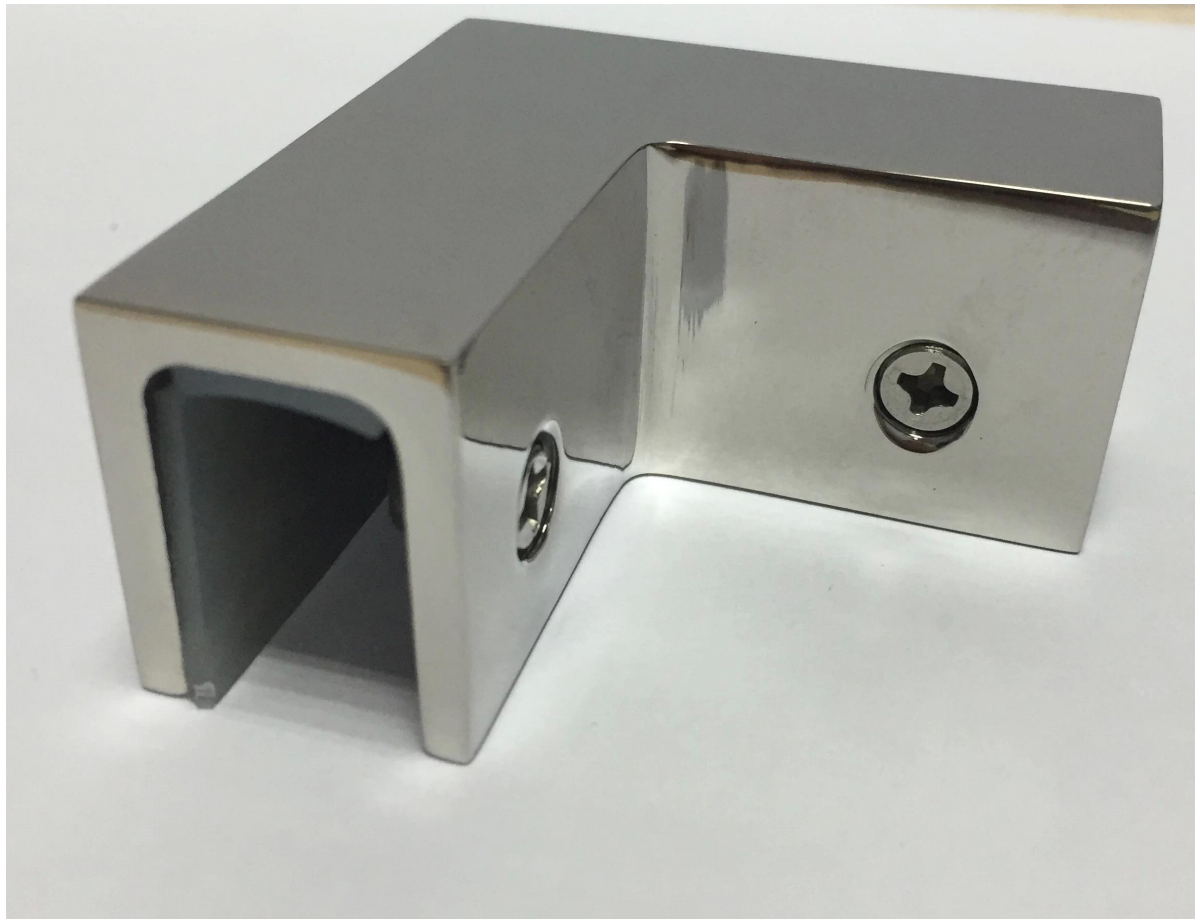

# Hoek glas klem voor frame-loze glas hek

Corner glasklem wordt voornamelijk gebruikt voor de frame-loze glas zwembad hekwerk railing

Hier zijn foto's van 90 graden hoek glasklem: