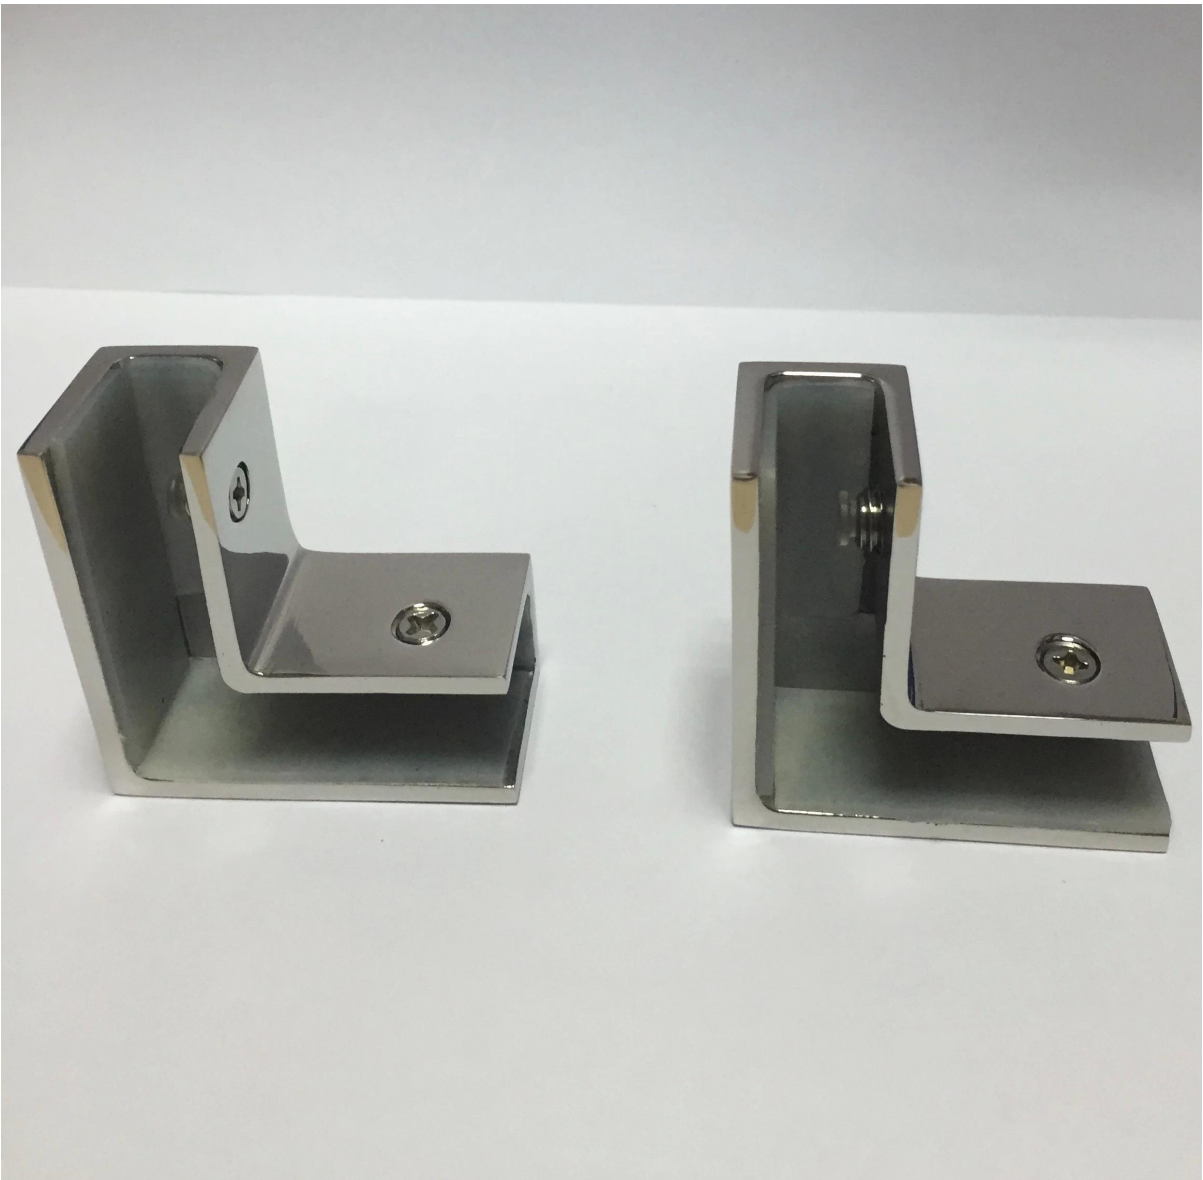

# Hoek glas klem voor frame-loze glas hek

Corner glasklem wordt voornamelijk gebruikt voor de frame-loze glas zwembad hekwerk railing

Hier zijn foto's van 90 graden hoek glasklem: