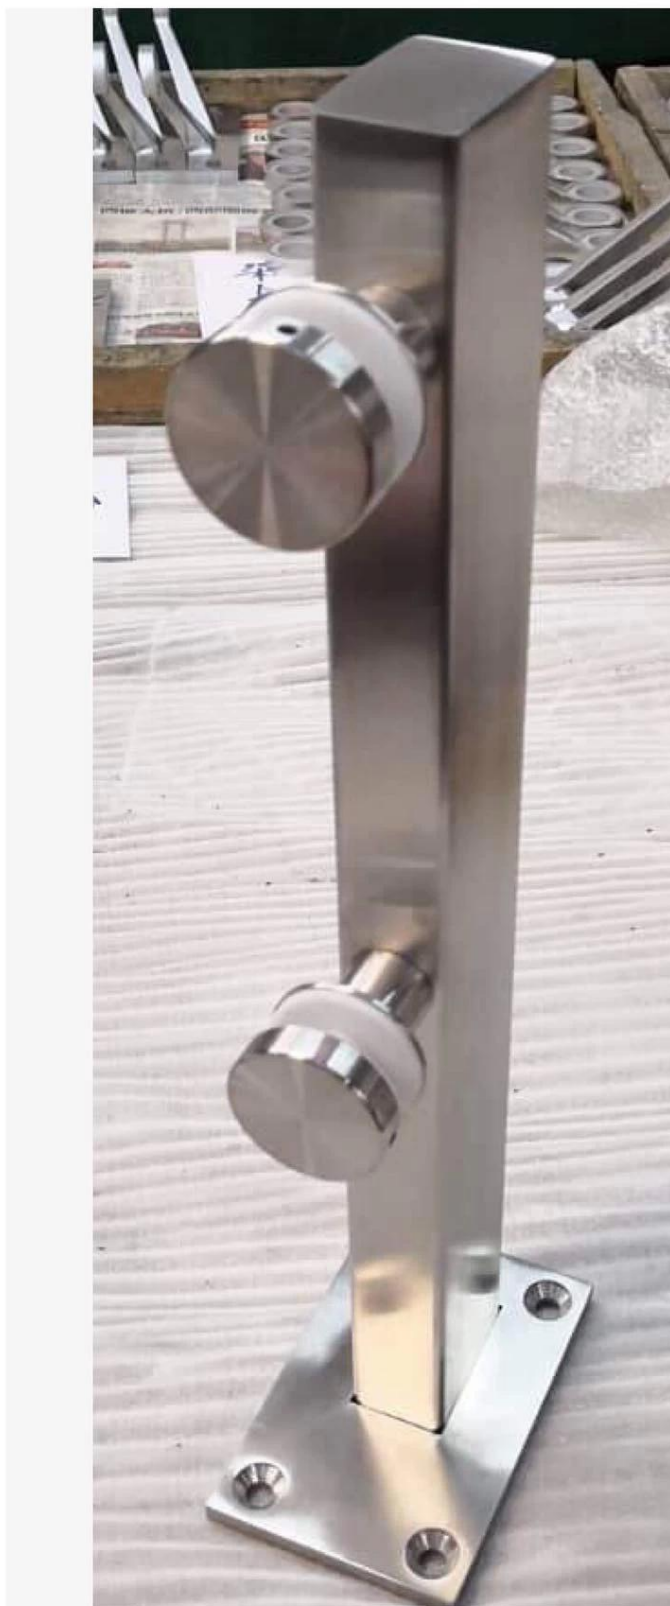

EEAangepast ontwerp ronde paal zijmontage balustrade glazen balustrade afstandhouder

Naam	Aangepast ontwerp ronde paal zijmontage balustrade glazen balustrade afstandhouder
Modelnr.	SF-38R
Diameter	50mm
Productieproces	CNC-bewerking
Materiaal	Roestvrij staal 304/316
Afgerond	Satijn/spiegel/zwart
Installatie	Montage op ronde paal
Voor glas dikte	10-19 mm
MOQ	10 stuks per stuk

Afstandhouder voor glazen balustrade voor vierkante paal:

De glazen balustrade is een aanrijdbVooravondiliging die steeds populairder wordt.

Het is vooral een beschermende leuning die zijn gebruikers beschermt tegen eventuele valpartijen.

A **puntbevestiging**glazen balustrade heeft verschillende toepassingen:

Veiligheidsglasbarrière voor zwembad en terras

Glazen balkon balustrade

Glazen trap Hark

Veiligheidsleuning voor bordes of mezzanine.