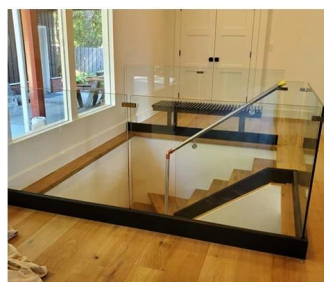

Neem contact met ons op als u meer informatie nodig heeft:

Eve

E-mail: sales03@launch-china.cn

HP/WhatsApp: 8613686807796