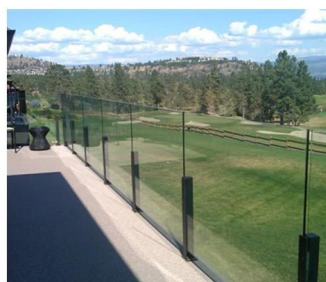

Neem contact met ons op als u meer informatie nodig heeft:

Eve

E-mail: sales03@launch-china.cn

HP/WhatsApp: 8613686807796