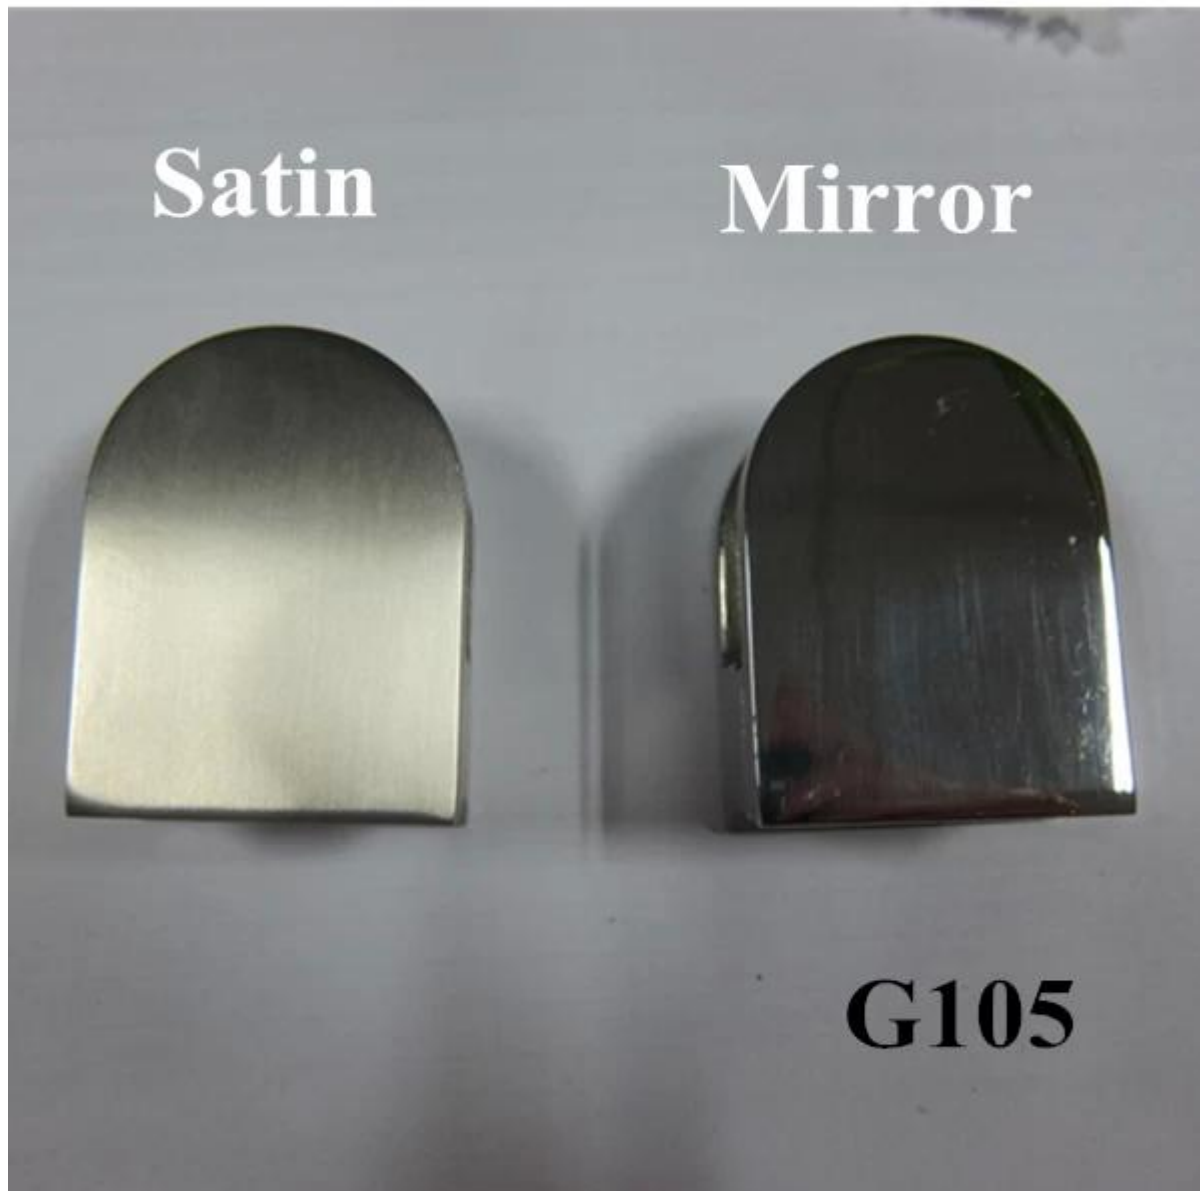

D glas klem pak tot 12mm glas

G105

[3/8 & quot; glas klem gemonteerd op glazen balustrade post of muur](#)

Afwerking: satijn of spiegel

[ISO9001: 2008 roestvrijstalen D glas klem voor 10-12 mm gehard glas balustrade](#)