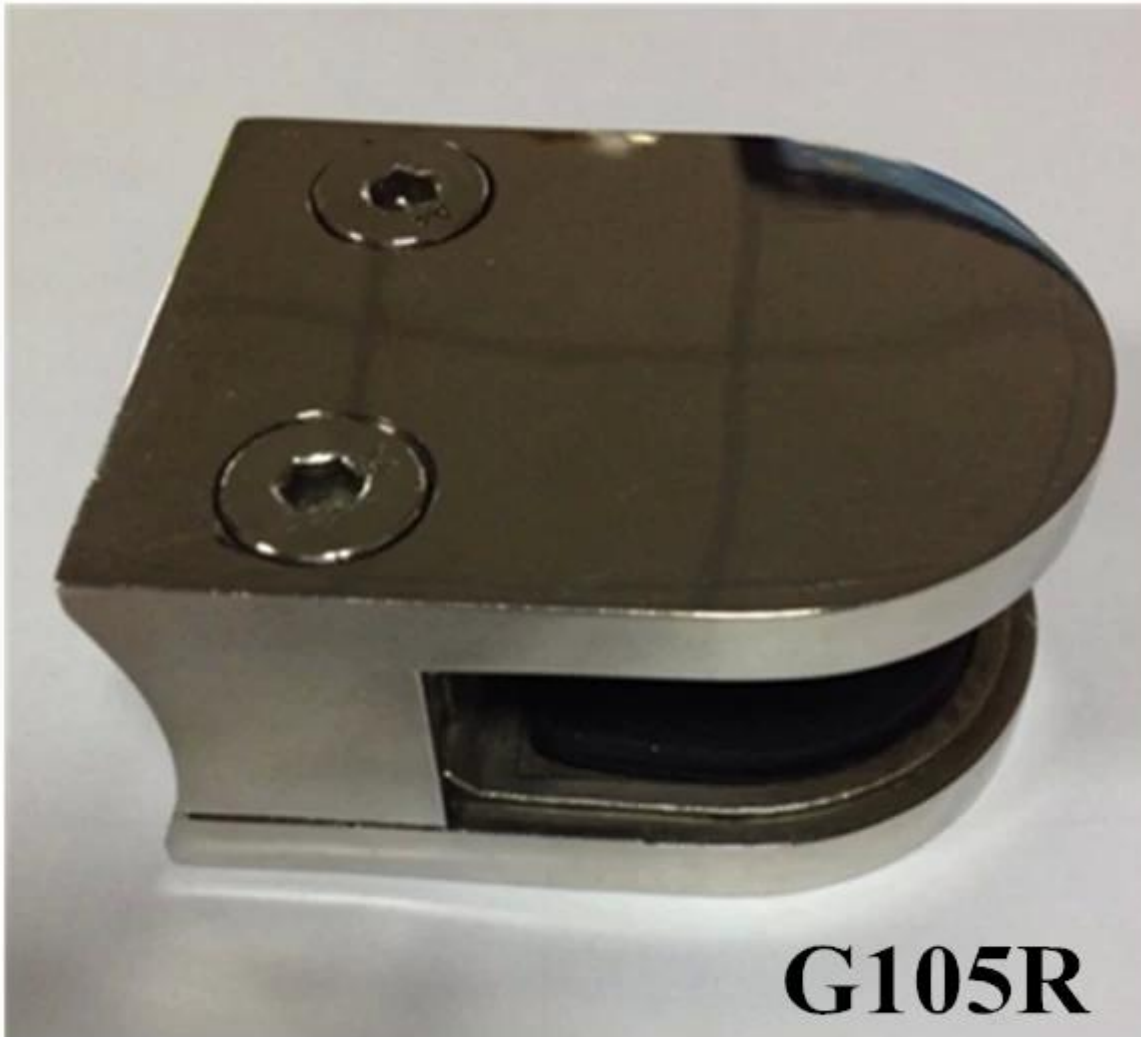

D glas klem pak tot 12mm glas

G105

[3/8 & quot; glas klem gemonteerd op glazen balustrade post of muur](#)

Afwerking: satijn of spiegel

[ISO9001: 2008 roestvrijstalen D glas klem voor 10-12 mm gehard glas balustrade](#)

Als je het glas klem op de ronde paal geïnstalleerd nodig, konden onze G105R voldoen aan uw vraag,
[roestvrij staal ronde glazen klem voor trap ontwerp, china roestvrij stalen ronde leuning bericht glas klem voor balkon](#)

G105 met kunststof inzetstuk

[veel gebruikte glazen paneel klem D klem met platte achterkant aan de muur bevestigd](#)

[inox 316 glazen balustrade balustrade hekwerk klem tot 12mm dik paneel en ronde paal passen](#)