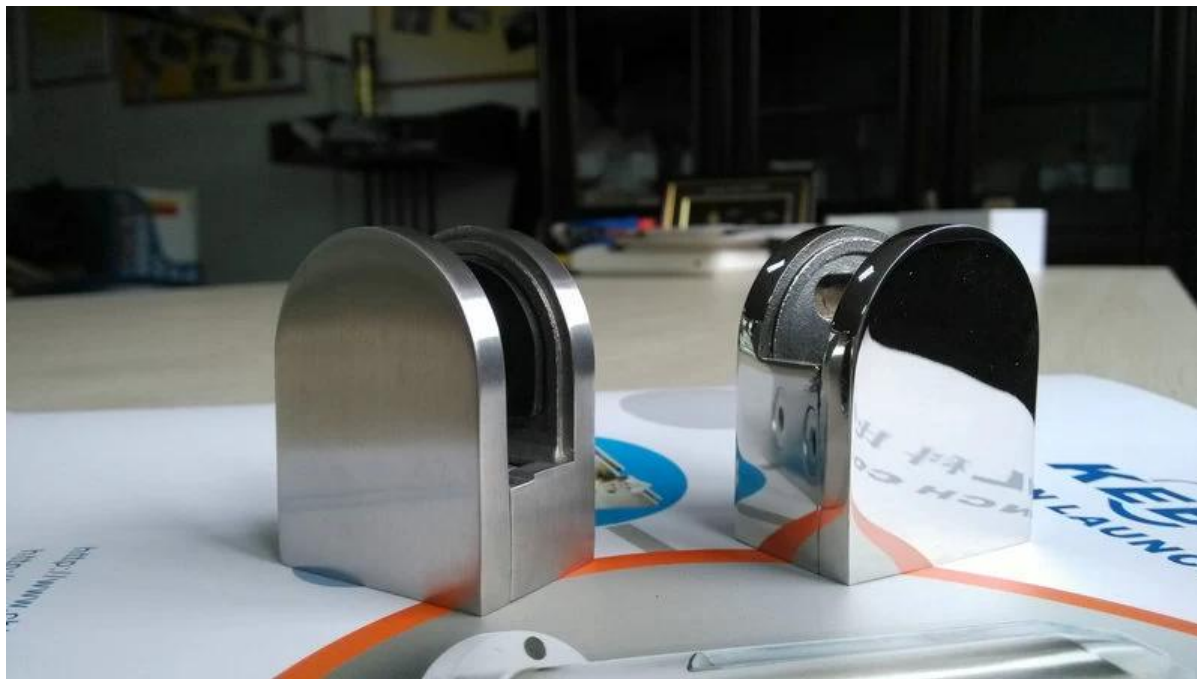

D glas klem met behoud zijplaat glas klem voor helling glas

G106

met behoud zijplaat

[roestvrij stalen leuning montage, D glasklem, platte rug en ronde rug, hoge kwaliteit](#)

G106

Satijn geborsteld of gepolijst

We hebben casting voorraad dus laat ons weten wat uw oppervlaktebehandeling interesse, zullen we de regeling zo snel mogelijk te maken wanneer de bestelling bevestigd.

Regelmatig D glas klem G104 pak aan gehard glas balustrade 8-10mm