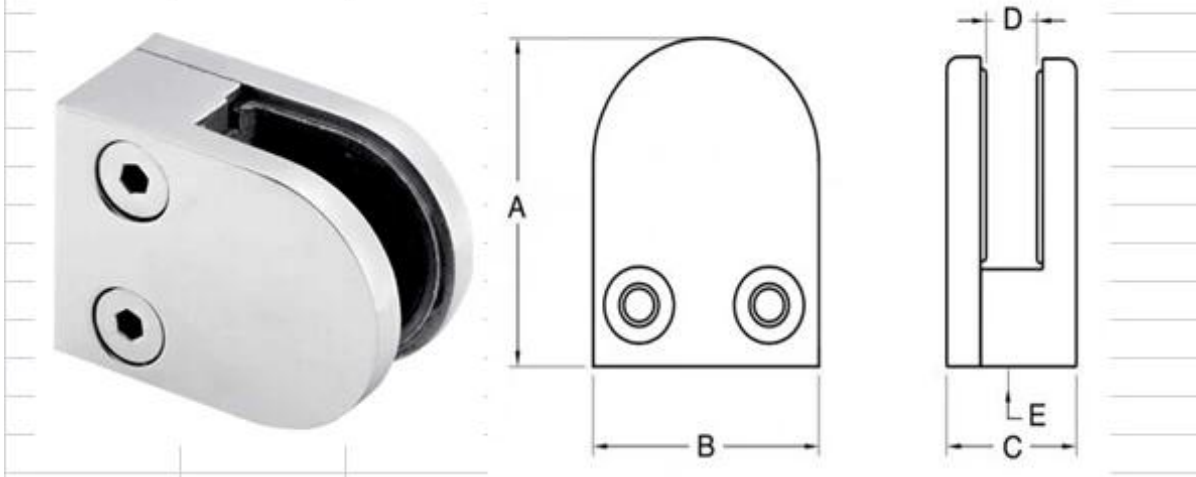

D vorm glas klem voor baluster pijp

G104 Glas klem voor 10mm glas

Vorm: D-shape;

Platte rug of kromme rug;

RVS 304/316

polsied of geborsteld

G104

Glas klemmen dimensie

vergelijking van G104 en G105;

	A	B	C	D
G104	50	40	26	12
G105	54	45	28	14

G104 en G105 zijn platte rug voor vierkante post en vlakke wand;

terwijl G104R en G105R voor ronde post 42.4mm of 50,8 mm;

Gelieve er rekening mee en maken van de juiste selecties;