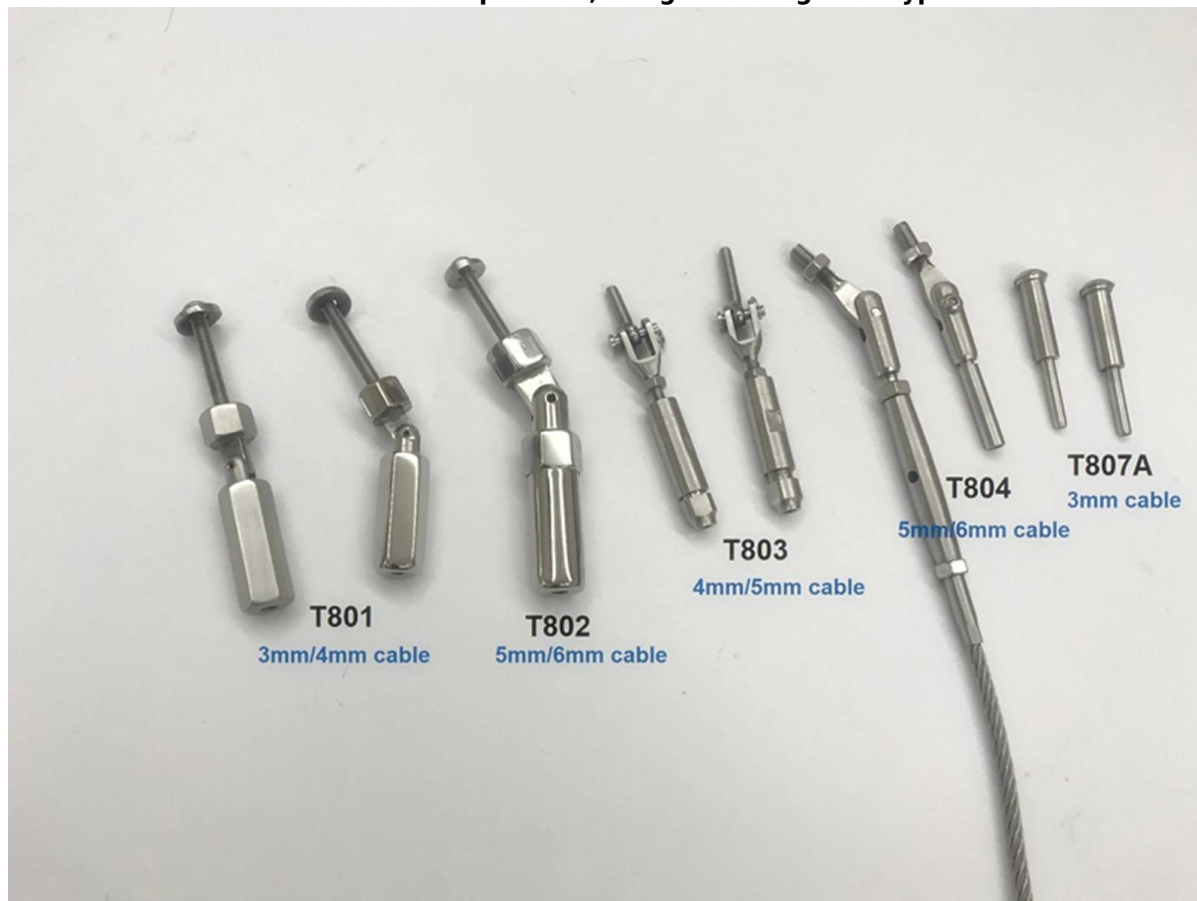

Kenmerken van roestvrij kabelbewegingssystemen / draadkabel Balustrading Kit-

Kabeltralie werkpostgrootte	40 * 40/50 * 50mm
Posthoogte	36 inches / 39 inches / 42 inch
Kabeldiameter	3 mm 4mm 5mm
Top leuning	50 * 25mm
Materiaal	304/316 Stainels Steel
Af hebben	Matte zwarte poedercoating, satijn, spiegel

Top Mount Roestvrij kabelbewegingssystemen / Draadkabel Balustrading Post-

Fascia mount roestvrij kabel railing systemen / draad touw balustrading post-

Verschillende modellen van kabelspanners, swage en swageless type -