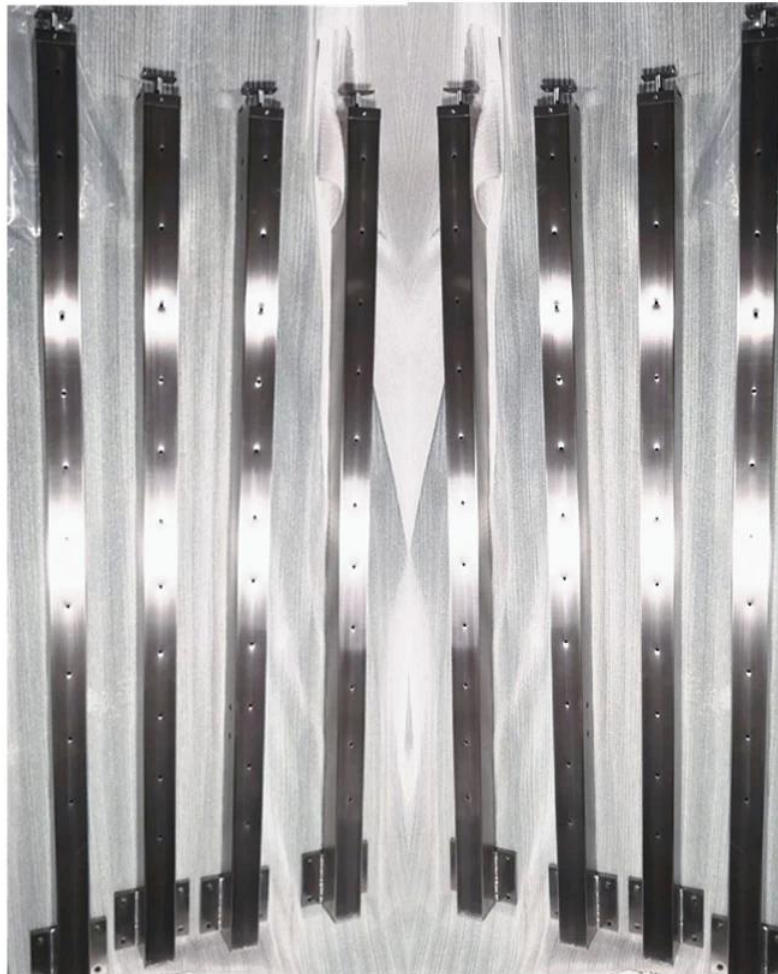

DIY roestvrij staal 316 kabelrailing systemen draad touw balustrading voor dek balkon trap etc.

Onze kabeldraad touw balustradensysteem is van hoog kwaliteit en geschikt voor buitenshuis toepassing. En eenvoudig te installeren, u kunt eenvoudig de relingplannen volgen die we aan u hebben aangeboden per uw project.

Kenmerken van roestvrij kabelbewegingssystemen / draadkabel Balustrading Kit-

Kabeltralie werkpostgrootte	40 * 40/50 * 50mm
Posthoogte	36 inches / 39 inches / 42 inch
Kabeldiameter	3 mm 4mm 5mm
Top leuning	50 * 25mm
Materiaal	304/316 Stainels Steel
Af hebben	Matte zwarte poedercoating, satijn, spiegel

Top Mount Roestvrij kabelbewegingssystemen / Draadkabel Balustrading Post-

Fascia mount roestvrij kabel railing systemen / draad touw balustrading post-

Verschillende modellen van kabelspanners, swage en swageless type -