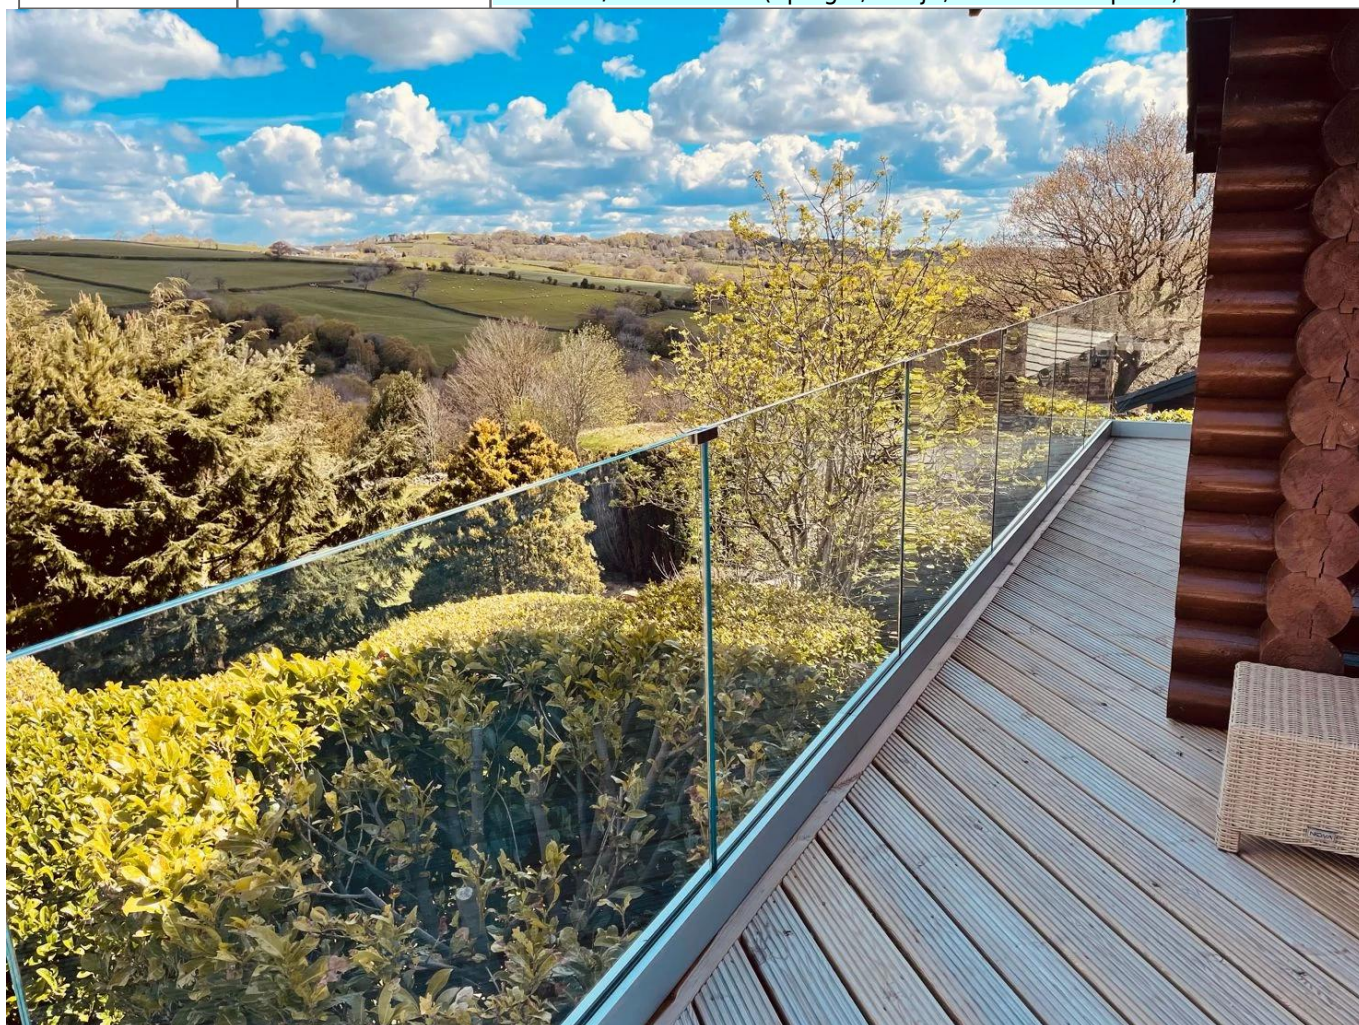

ProductSpecificaties:

productnaam	Deck Balustrade Leuningen Aluminium Base Schoen Railing Frameloze Glas Balustrade Balkon Glass Railing	
Model	Alu-1262	
Totale hoogte	950/1050/1150 mm of aangepast	
Materialen	Basisschoen	Aluminium 6063
	Slot pijp leuning	SS304 SS316
Af hebben	Slot pijp leuning	1.Mirror # 600 # 800
		2.Satin # 180 # 240 # 320 # 400
		3.poeder gecoat
		4. Electroplated
Af hebben	Basiskanaal	1. Geanodiseerde zilver- buiten-standaard
		2. gepoedercoat (zwart, wit, enz.) - Buitenstandaard
		3. Aluminiummolen afwerking
		& SS304 / 316 COVER (Spiegel, Satijn, Kleur Electroplate)