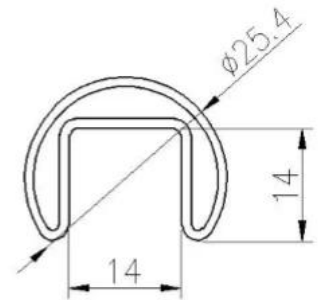

ProductSpecificaties:

productnaam	Deck Balustrade Leuningen Aluminium Base Schoen Railing Frameloze Glas Balustrade Balkon Glass Railing	
Model	Alu-1262	
Totale hoogte	950/1050/1150 mm of aangepast	
Materialen	Basisschoen	Aluminium 6063
	Slot pijp leuning	SS304 SS316
Af hebben	Slot pijp leuning	1.Mirror # 600 # 800
		2.Satin # 180 # 240 # 320 # 400
		3.poeder gecoat
		4. Electroplated
Af hebben	Basiskanaal	1. Geanodiseerde zilver- buiten-standaard
		2. gepoedercoat (zwart, wit, enz.) - Buitenstandaard
		3. Aluminiummolen afwerking
		& SS304 / 316 COVER (Spiegel, Satijn, Kleur Electroplate)

Aluminium basisschoen:

TopSleufBuisLeuning&Accessoires:

25 × 21MM, GROOVE 14 × 14MM

Surface treatment: satin brushed / mirror polished

25*21 tube

Model: SQ2521

DIAMETER 25.4MM, GROOVE 14 × 14MM

Surface treatment: satin brushed / mirror polished

Model: RD2525

**Dia25.4mm slotted handrail tube
14x14mm groove**

180 degree joiner

90 degree joiner

wall-rail joiner

end cap

Welkom bij contact met ons op als een andere informatie nodig is:

Vooravond