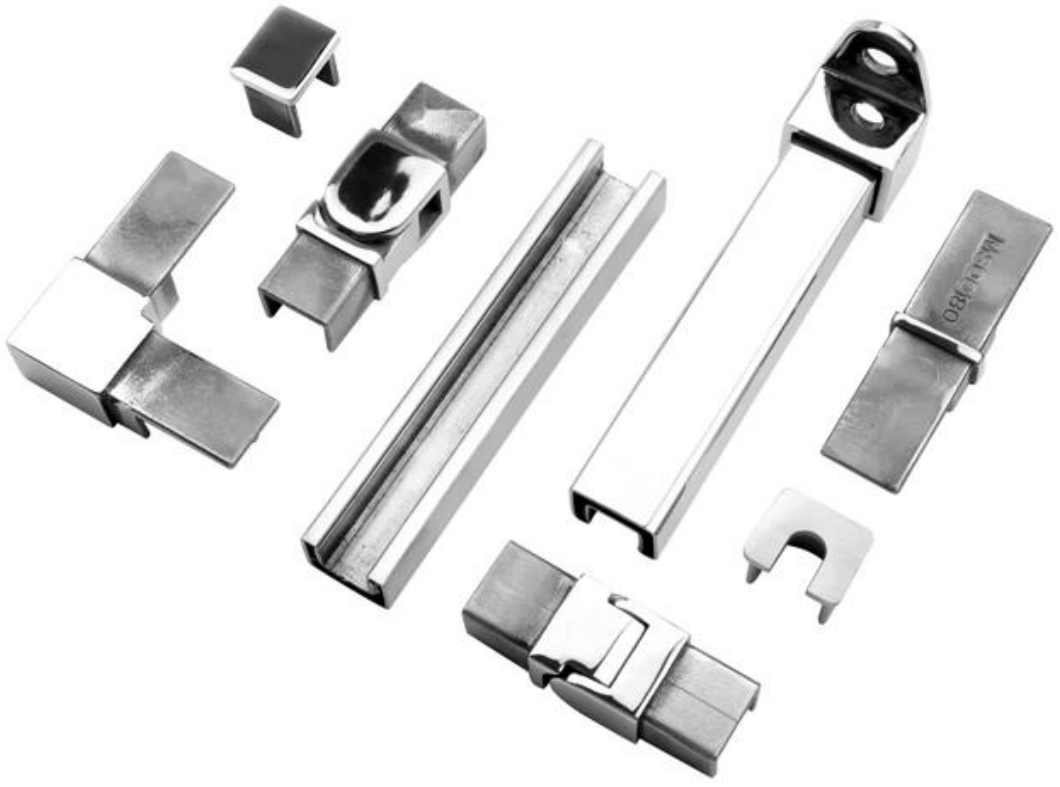

ProductSpecificaties:

productnaam	Deck Balustrade Leuningen Aluminium Base Schoen Railing Frameloze Glas Balustrade Balkon Glass Railing	
Model	Alu-1262	
Totale hoogte	950/1050/1150 mm of aangepast	
Materialen	Basisschoen	Aluminium 6063
	Slot pijp leuning	SS304 SS316
Af hebben	Slot pijp leuning	1.Mirror # 600 # 800
		2.Satin # 180 # 240 # 320 # 400
		3.poeder gecoat
		4. Electroplated
Af hebben	Basiskanaal	1. Geanodiseerde zilver- buiten-standaard
		2. gepoedercoat (zwart, wit, enz.) - Buitenstandaard
		3. Aluminiummolen afwerking
		& SS304 / 316 COVER (Spiegel, Satijn, Kleur Electroplate)

Aluminium basisschoen:

TopSleufBuisLeuning&Accessoires:

25 × 21MM, GROOVE 14 × 14MM

Surface treatment: satin brushed / mirror polished

25*21 tube

Model: SQ2521

DIAMETER 25.4MM, GROOVE 14 × 14MM

Surface treatment: satin brushed / mirror polished

Model: RD2525

**Dia25.4mm slotted handrail tube
14x14mm groove**

180 degree joiner

90 degree joiner

wall-rail joiner

end cap

Welkom bij contact met ons op als een andere informatie nodig is:

Vooravond