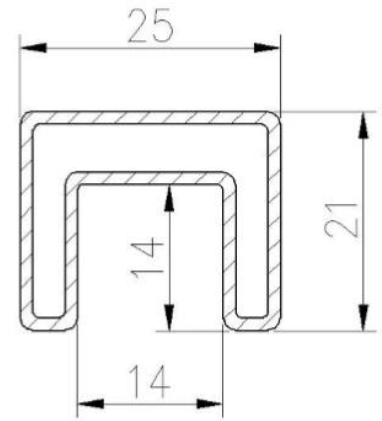

ProductSpecificaties:

productnaam	Deck Balustrade Leuningen Aluminium Base Schoen Railing Frameloze Glas Balustrade Balkon Glass Railing	
Model	Alu-1262	
Totale hoogte	950/1050/1150 mm of aangepast	
Materialen	Basisschoen	Aluminium 6063
	Slot pijp leuning	SS304 SS316
Af hebben	Slot pijp leuning	1.Mirror # 600 # 800
		2.Satin # 180 # 240 # 320 # 400
		3.poeder gecoat
		4. Electroplated
Af hebben	Basiskanaal	1. Geanodiseerde zilver- buiten-standaard
		2. gepoedercoat (zwart, wit, enz.) - Buitenstandaard
		3. Aluminiummolen afwerking
		& SS304 / 316 COVER (Spiegel, Satijn, Kleur Electroplate)

Aluminium basisschoen:

TopSleufBuisLeuning&Accessoires:

25 × 21MM, GROOVE 14 × 14MM

Surface treatment: satin brushed / mirror polished

25*21 tube

Model: SQ2521

DIAMETER 25.4MM, GROOVE 14 × 14MM

Surface treatment: satin brushed / mirror polished

Model: RD2525

**Dia25.4mm slotted handrail tube
14x14mm groove**

180 degree joiner

90 degree joiner

wall-rail joiner

end cap

Welkom bij contact met ons op als een andere informatie nodig is:

Vooravond