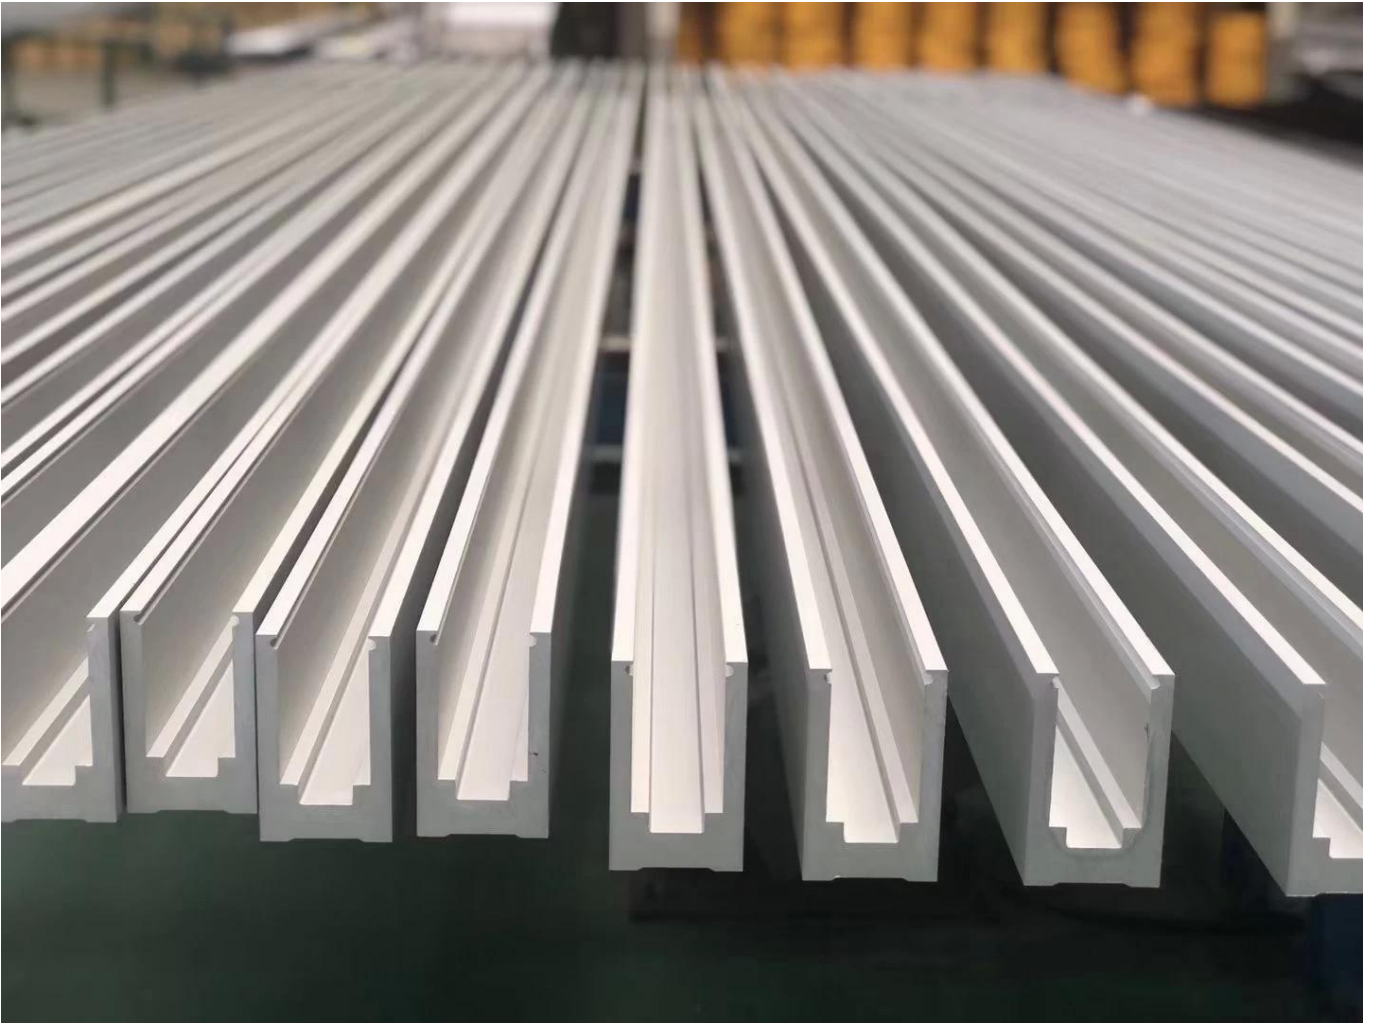

ProductSpecificaties:

productnaam	Deck Balustrade Leuningen Aluminium Base Schoen Railing Frameloze Glas Balustrade Balkon Glass Railing	
Model	Alu-1262	
Totale hoogte	950/1050/1150 mm of aangepast	
Materialen	Basisschoen	Aluminium 6063
	Slot pijp leuning	SS304 SS316
Af hebben	Slot pijp leuning	1.Mirror # 600 # 800
		2.Satin # 180 # 240 # 320 # 400
		3.poeder gecoat
		4. Electroplated
Af hebben	Basiskanaal	1. Geanodiseerde zilver- buiten-standaard
		2. gepoedercoat (zwart, wit, enz.) - Buitenstandaard
		3. Aluminiummolen afwerking
		& SS304 / 316 COVER (Spiegel, Satijn, Kleur Electroplate)

Aluminium basisschoen:

TopSleufBuisLeuning&Accessoires:

25 × 21MM, GROOVE 14 × 14MM

Surface treatment: satin brushed / mirror polished

25*21 tube

Model: SQ2521

DIAMETER 25.4MM, GROOVE 14 × 14MM

Surface treatment: satin brushed / mirror polished

Model: RD2525

**Dia25.4mm slotted handrail tube
14x14mm groove**

180 degree joiner

90 degree joiner

wall-rail joiner

end cap

Welkom bij contact met ons op als een andere informatie nodig is:

Vooravond