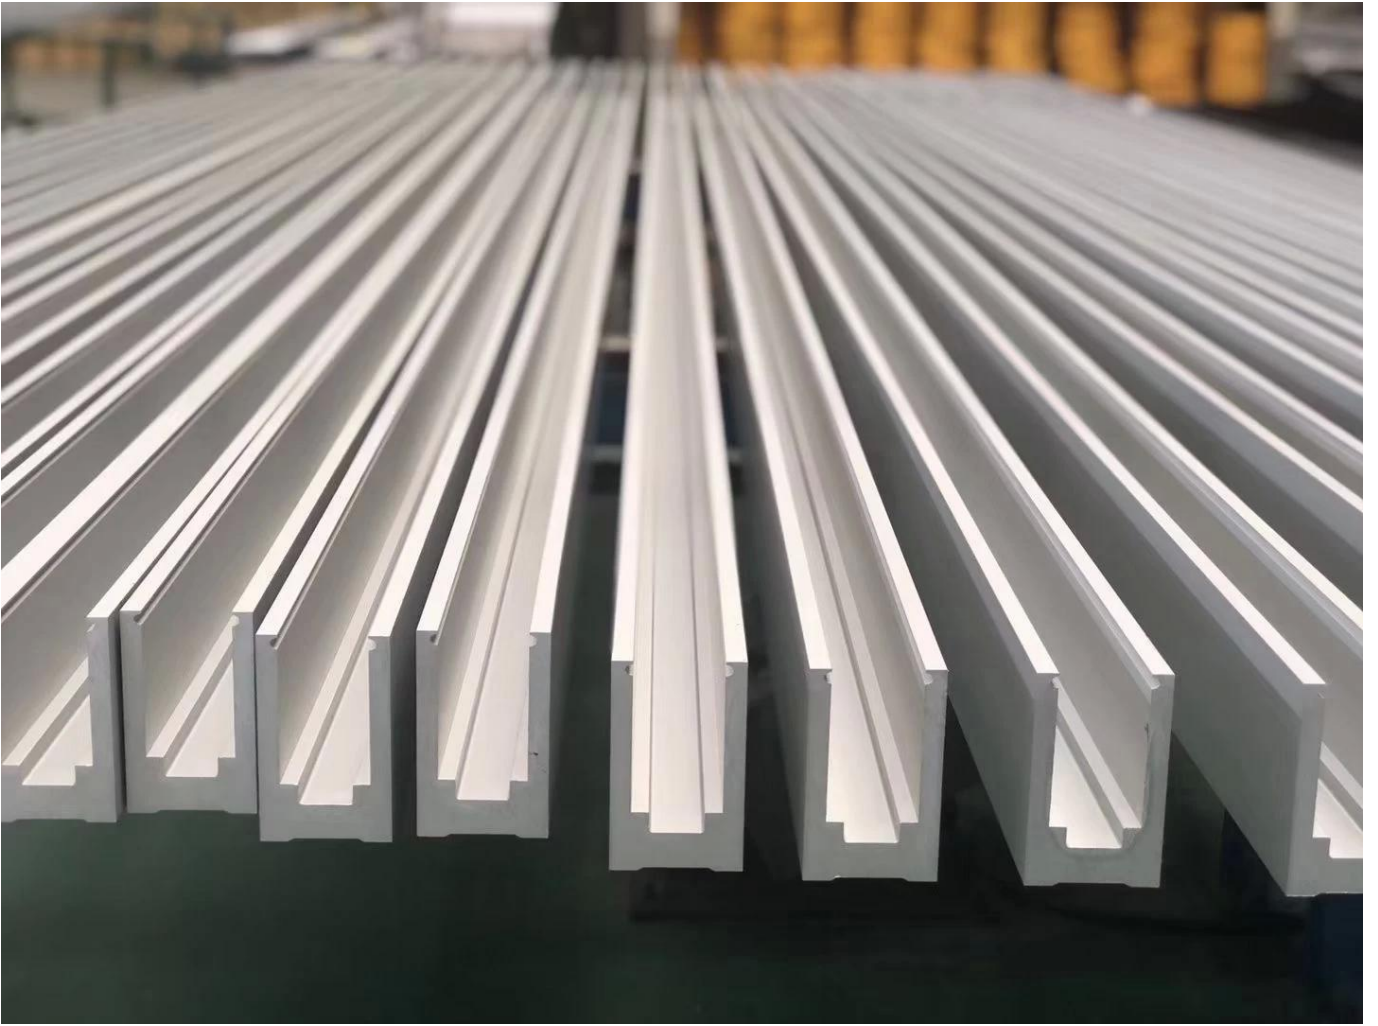

Deck Outdoor Led Glass Railing Frameloze Aluminium U kanaal Glas balustrade balkon hek klem glazen railing met LED-licht

Railing Design-optie

- rechte lineaire en gebogen
- Veiligheid gehard glas en gelamineerd glas 10-21.52mm
- Glas Top Gratis, Slotted Leuning en Glasbeugel Leuning
- vloer gemonteerd en aan de zijkant gemonteerd
- Residentieel ontwerp en commerciële reling

Productnaam	Frame-loze glas balustrade aluminium u kanaal frame-loze balkon trap zwembad hek glazen reling
Dimensies	Aangepast, volgens de specifieke eis van de klant.
Materiaal profiel informatie	Materiaal: aluminium (6063-T5) Profiellengte 3m PROFIEL Wanddikte: 10 mm Kleur: origineel, zilver, zwart, grafiet
Glazen optie	Gelamineerd glas, gehard glas, low-e glas, gedroogd glas, reflecterend glas Enkele beglazing / dubbele beglazing Single: 8/10 / 12mm Dubbele: , 6.38mm, 8.76mm 10.76mm 11.52mm enz Kleur:Duidelijke, Ford Blue Reflective, Green Reflective, Low-e. enzovoort. Elke andere glazen dikte volgens de eisen van de klant.
Hardware	Setscrew, roestvrijstalen cover, roestvrijstalen reling Hoge kwaliteit gemaakt in China
Afwerking	Gepoedercoat of anodiseren
Inpakken	Bubble tas + houten frame
Toepasselijk plaats	Scholen, restaurants, commerciële gebouwen en residentiële etc.
Tijd om te bezorgen	15-25 dagen na ontvangst van de aanbetaling

BovenkantLeuningBuis:

Glazen hek panel:

Aluminium basiskanaal:

Welkom bij contact met ons op voor meer informatie:

Vooravond

E-mail: sales03@launch-china.cn

HP / WhatsApp: +8613686807796