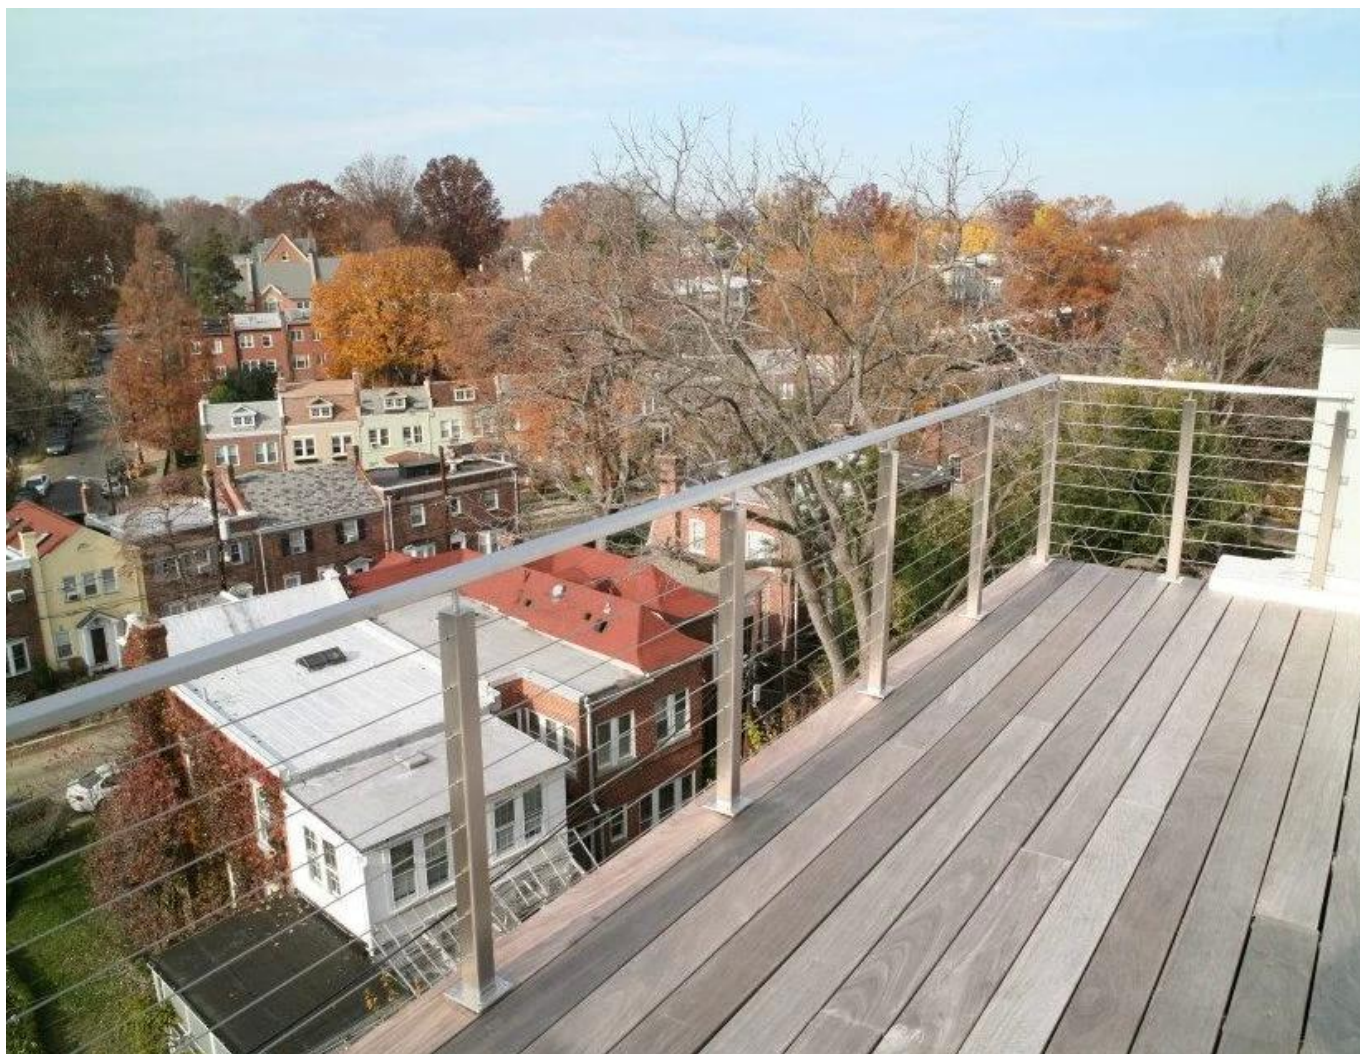

Dekleuning Roestvrijstalen kabelleuning

Met kabel gevulde roestvrijstalen balustradepaal met leuning voor moderne dekleuning

- Ontwerp met ronde paal en leuning

- Vierkant paal- en leuningontwerp

Montage type:

De roestvrijstalen kabel Rnoodlijdende Kit combineert alle producten die nodig zijn om een eenvoudig 38 "residentiële hoogte kabelrailsysteem met 3-10 palen te bestellen en te bouwen. 42" of 46 " commerciële

hoogte beschikbaar op aanvraag.

Belangrijkste kenmerken en voordelen:

- Materiaal: roestvrij staal 316 van zeer kwaliteit
- Oppervlaktebehandeling: satijn geborsteld of glanzend gepolijst
- Montagewijze: op het gezicht gemonteerd of op de zijkant gemonteerd
- Afmeting: leuning Dia 50,8 mm, balustradepaal dia 50,8 mm, buisdikte 1,5 mm, hoogte aanpasbaar
- Afmeting: leuning 50 * 25 mm, balustradepaal dia 50 * 50 mm, buisdikte 1,5 mm, hoogte aanpasbaar
- Kabeldiameter: 3 mm / 4 mm / 5 mm / 6 mm
- Kleine voorsprong
- Onze meest populaire stijl voor het uit elkaar plaatsen en monteren van palen
- Woon- en commerciële hoogtes beschikbaar

Balustradepalen voor zij- / fascia-montage voor roestvrijstalen kabelrailsystemen:

Balustradepalen voor montage aan de boven- / bovenkant voor roestvrijstalen kabelrailsystemen:

Verschillende uitvoeringen van kabelkoppelingen beschikbaar: