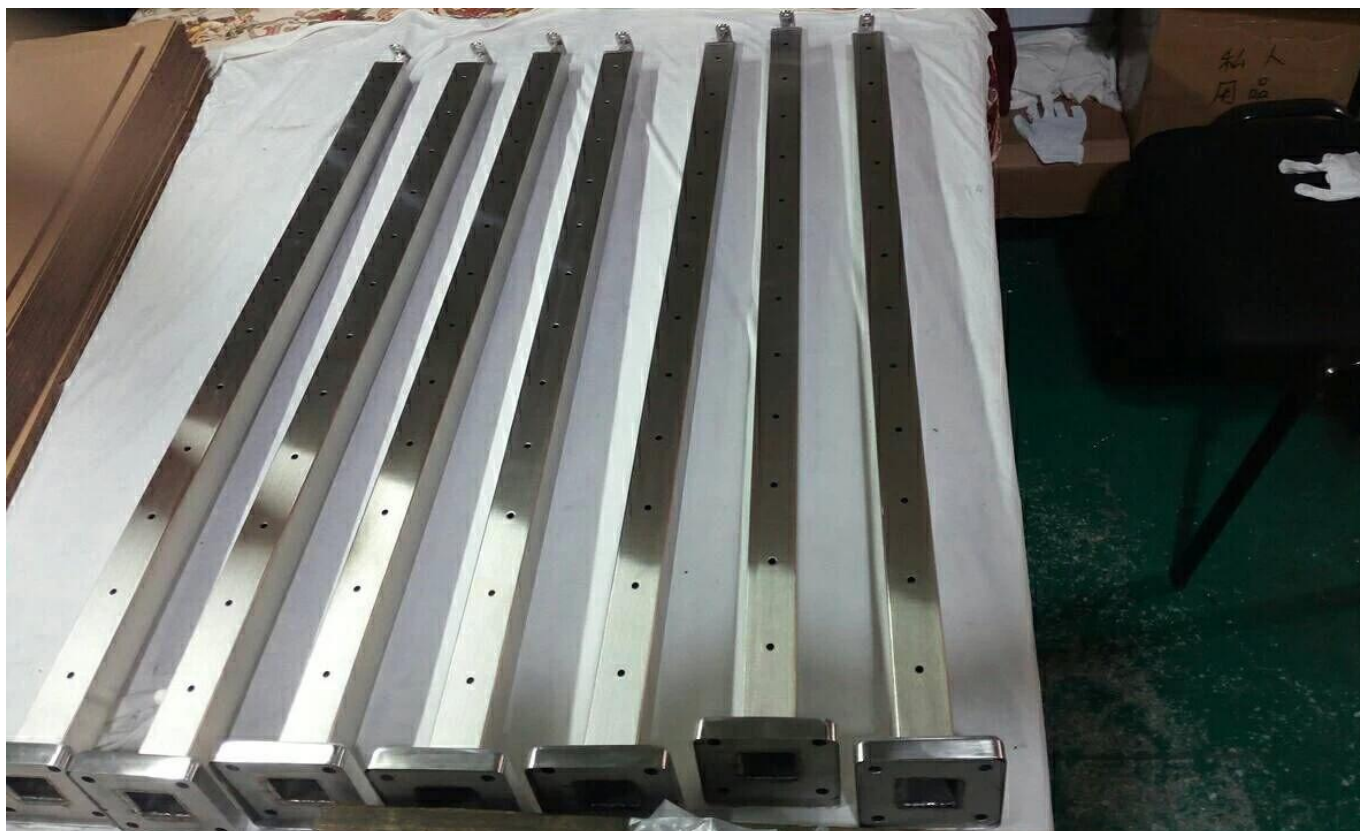

Dekleuning Roestvrijstalen kabelleuning

Met kabel gevulde roestvrijstalen balustradepaal met leuning voor moderne dekleuning

- Ontwerp met ronde paal en leuning

- Vierkant paal- en leuningontwerp

Montage type:

De roestvrijstalen kabel Rnoodlijdende Kit combineert alle producten die nodig zijn om een eenvoudig 38 "residentiële hoogte kabelrailsysteem met 3-10 palen te bestellen en te bouwen. 42" of 46 " commerciële

hoogte beschikbaar op aanvraag.

Belangrijkste kenmerken en voordelen:

- Materiaal: roestvrij staal 316 van zeer kwaliteit
- Oppervlaktebehandeling: satijn geborsteld of glanzend gepolijst
- Montagewijze: op het gezicht gemonteerd of op de zijkant gemonteerd
- Afmeting: leuning Dia 50,8 mm, balustradepaal dia 50,8 mm, buisdikte 1,5 mm, hoogte aanpasbaar
- Afmeting: leuning 50 * 25 mm, balustradepaal dia 50 * 50 mm, buisdikte 1,5 mm, hoogte aanpasbaar
- Kabeldiameter: 3 mm / 4 mm / 5 mm / 6 mm
- Kleine voorsprong
- Onze meest populaire stijl voor het uit elkaar plaatsen en monteren van palen
- Woon- en commerciële hoogtes beschikbaar

Balustradepalen voor zij- / fascia-montage voor roestvrijstalen kabelrailsystemen:

Balustradepalen voor montage aan de boven- / bovenkant voor roestvrijstalen kabelrailsystemen:

Verschillende uitvoeringen van kabelkoppelingen beschikbaar: