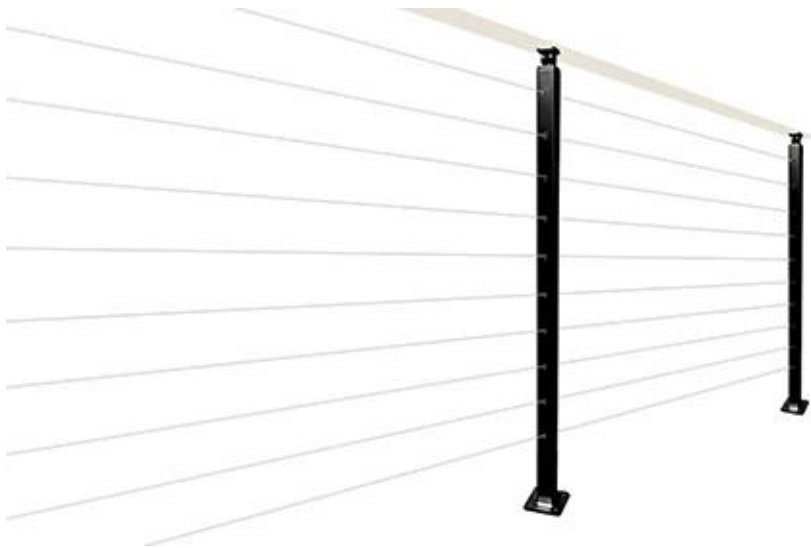

Kabelfittingen: