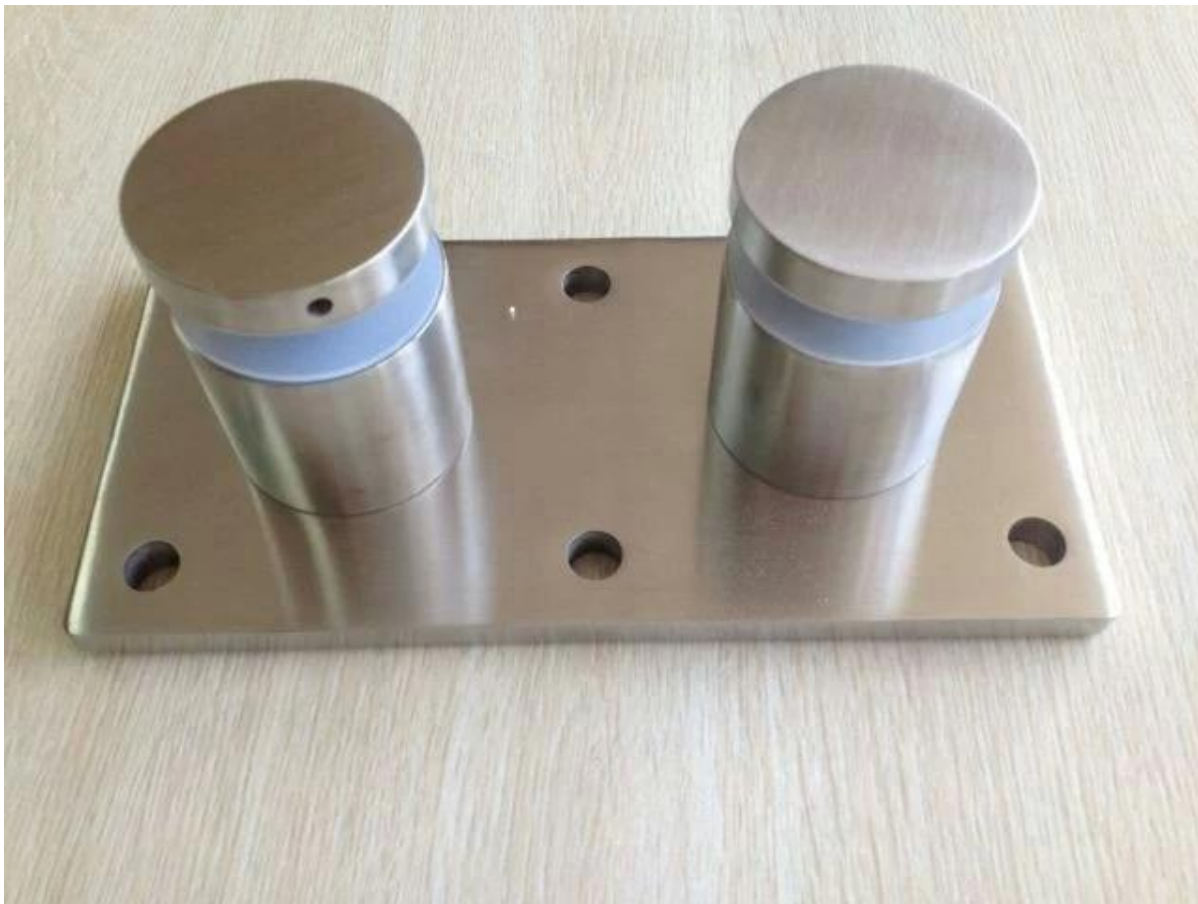

Beschrijving

- --Grootte: 50x10mm Pet, 50x30mm lichaam, silicon rubber pakking opgenomen
- --Montage plaat grootte: 200x100mm, 10mm dikte
- --We kunt verschillende grootte als per uw eis (we zijn fabriek) aanpassen
- --Gewicht: 3236g/stuk
- --Materiaal: RVS 304/316
- --Afwerking: spiegel/satijn
- --Toepassing: zwemmen zwembad omheining, balkon RVS reling ontwerp, dek reling, Tuin RVS hekwerk, achtertuin RVS reling, veilige trap geval glazen balustrade, frameless glas hek
- --Voor zowel commerical en moderne huis, huis ontwerpen
- --Voor zowel groothandel en retail
- --Monster is altijd beschikbaar
- --Voor zowel hout als beton

Producten-details