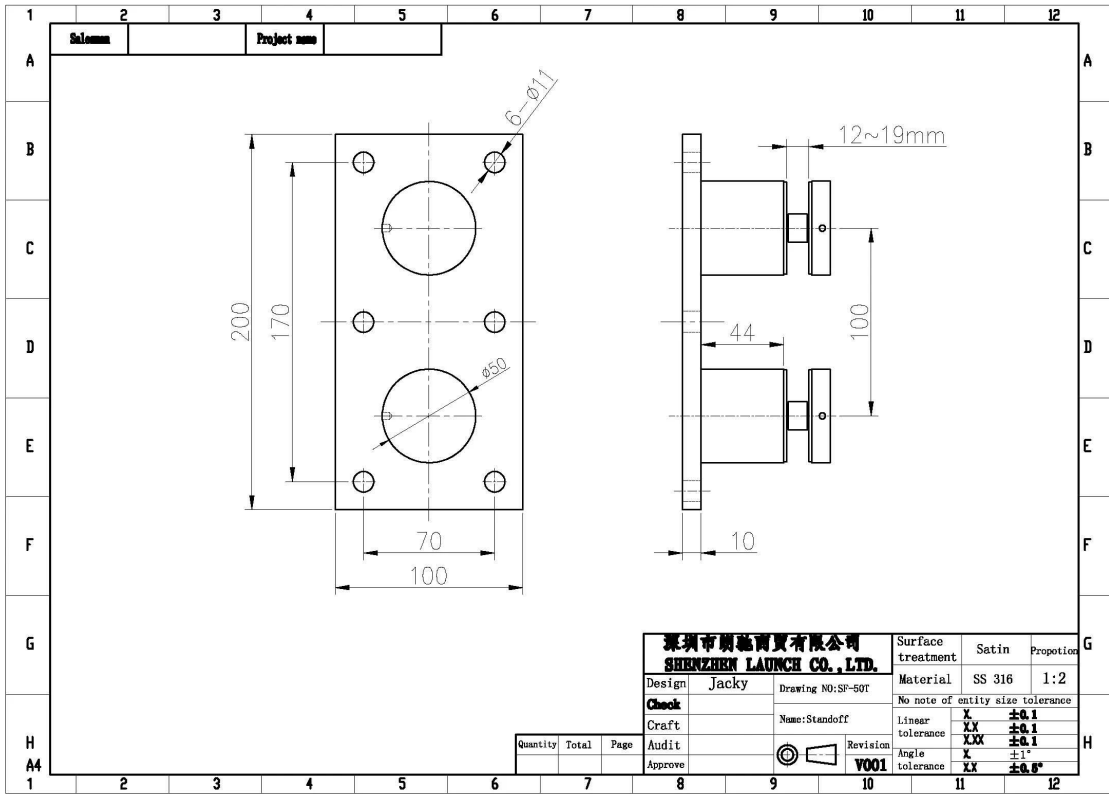

Project Toon