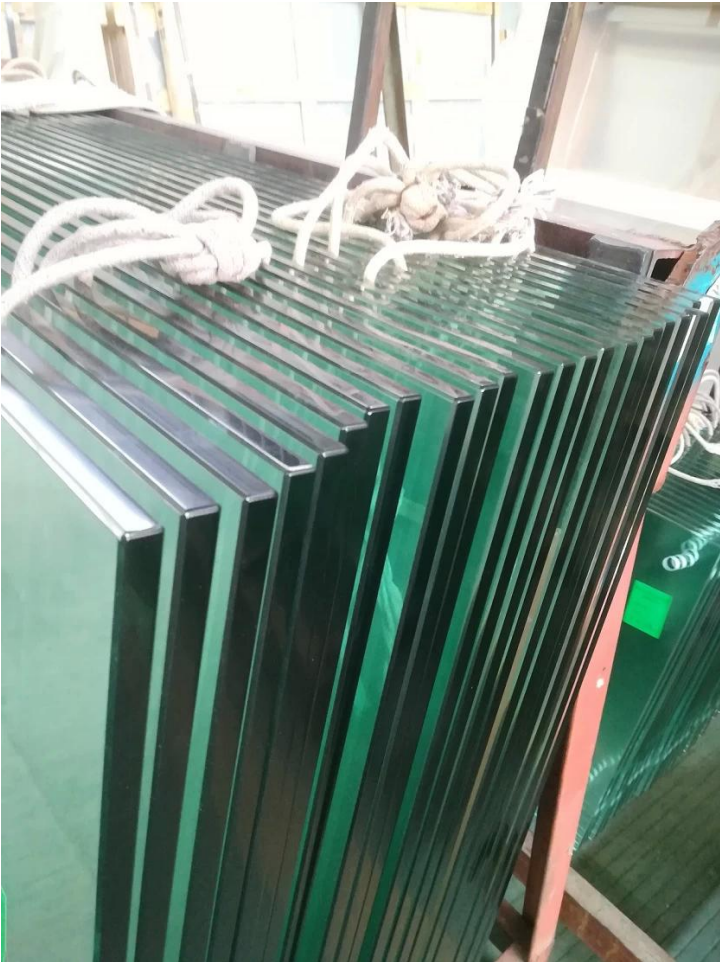

**Duplex 2205 Verstelbare Canada Glass Spigot Balustrade Voof Zwembad Frameless Schermen 12mm Glazen Traliewerk**

productnaam	<b>Glazen balustrade voor trappen en buitenhekken en zwembadzijden, type vaste kolom</b>
Materiaal	Roestvrij staal <b>316</b> or <b>2205</b>
Finish	Satijn geborsteld, spiegelgepolijst of zwart
Voor glas	10-12 mm dikte, 17,52 mm dikte
technisch	Gieten
Verankeringsbout	Inbegrepen
MOQ	1 stuk
Sollicitatie	Trap/Balkon/Reling/Terras/Leuning
OEM/ODM	Aanvaardbaar
Betaling	T/T;L/C op zicht;Western Union
Levering	Oceaan Verzending; Lucht Verzending; Express Levering
Voordeel:	SBM Spigot is een populair type glashouder en een randloze glazen balustrade stijl. Het wordt veel gebruikt bij het zwembad en een eersteklas huis of residentie, die u een open en comfortabel gezichtsveld kan bieden. Over de installatie is het eenvoudig om het glas te bevestigen door schroeven aan te draaien.

**Duidelijk foto's voor de oppervlak behandeling:**

**Glazen Reling Tap:**

**Glazen Deur Scharnieren:**

**Glasklemmen:**

**Panelen van gehard glas:**

**Projectfoto's:**

**Welkom om contact met ons op te nemen voor meer informatie:**