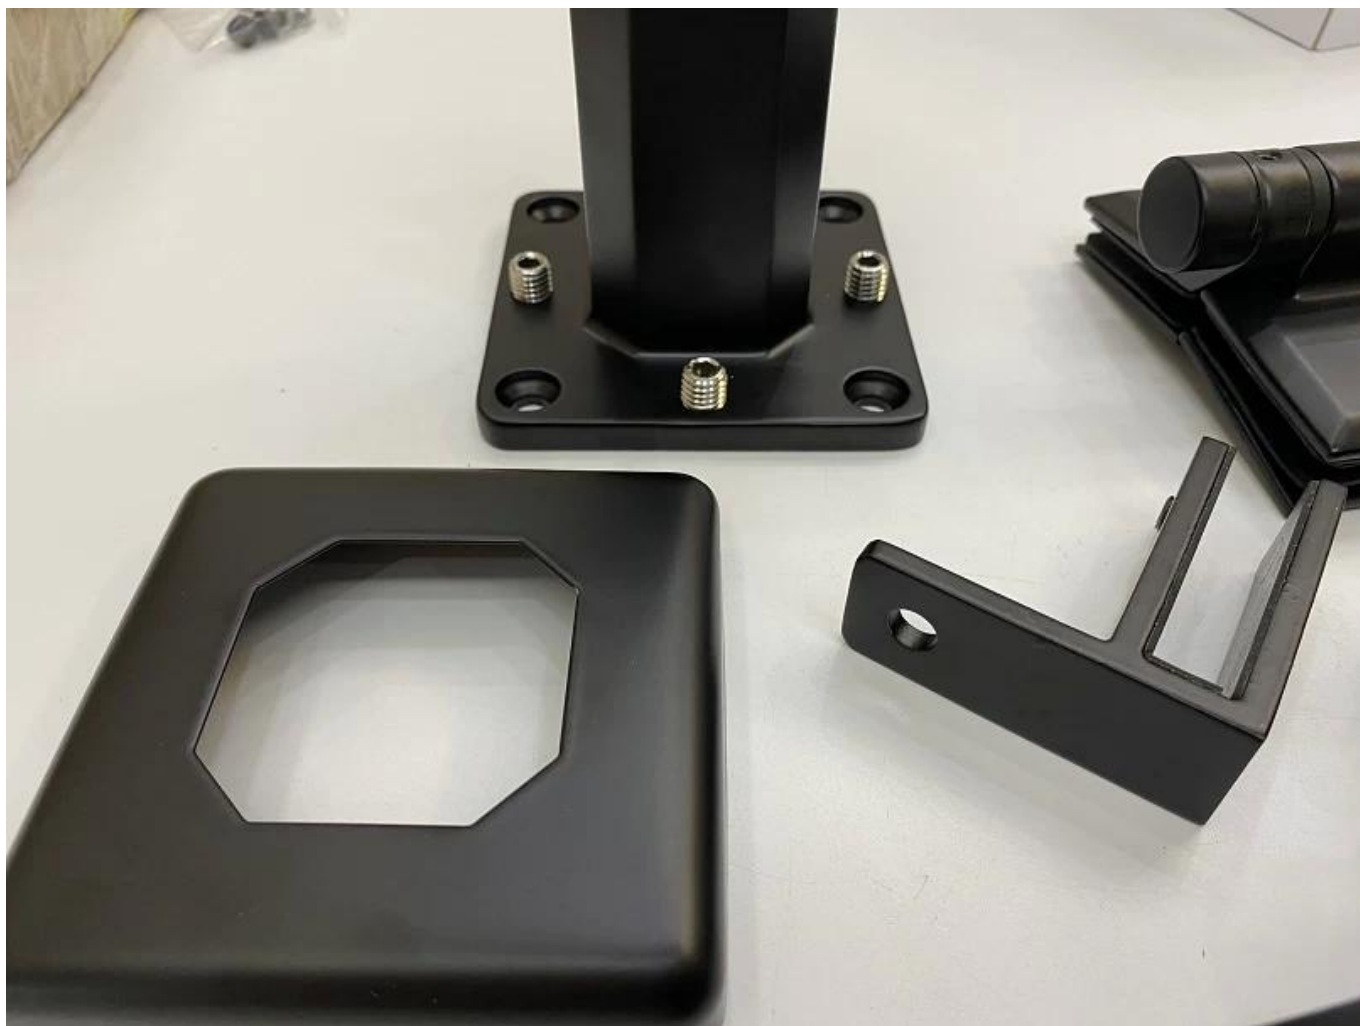

**Duplex 2205 Verstelbare Canada Glass Spigot Balustrade Voof Zwembad Frameless Schermen 12mm Glazen Traliewerk**

productnaam	<b>Glazen balustrade voor trappen en buitenhekken en zwembadzijden, type vaste kolom</b>
Materiaal	Roestvrij staal <b>316</b> or <b>2205</b>
Finish	Satijn geborsteld, spiegelgepolijst of zwart
Voor glas	10-12 mm dikte, 17,52 mm dikte
technisch	Gieten
Verankeringsbout	Inbegrepen
MOQ	1 stuk
Sollicitatie	Trap/Balkon/Reling/Terras/Leuning
OEM/ODM	Aanvaardbaar
Betaling	T/T;L/C op zicht;Western Union
Levering	Oceaan Verzending; Lucht Verzending; Express Levering
Voordeel:	SBM Spigot is een populair type glashouder en een randloze glazen balustrade stijl. Het wordt veel gebruikt bij het zwembad en een eersteklas huis of residentie, die u een open en comfortabel gezichtsveld kan bieden. Over de installatie is het eenvoudig om het glas te bevestigen door schroeven aan te draaien.

**Duidelijk foto's voor de oppervlak behandeling:**

**Glazen Reling Tap:**

**Glazen Deur Scharnieren:**

**Glasklemmen:**

**Panelen van gehard glas:**

**Projectfoto's:**

**Welkom om contact met ons op te nemen voor meer informatie:**