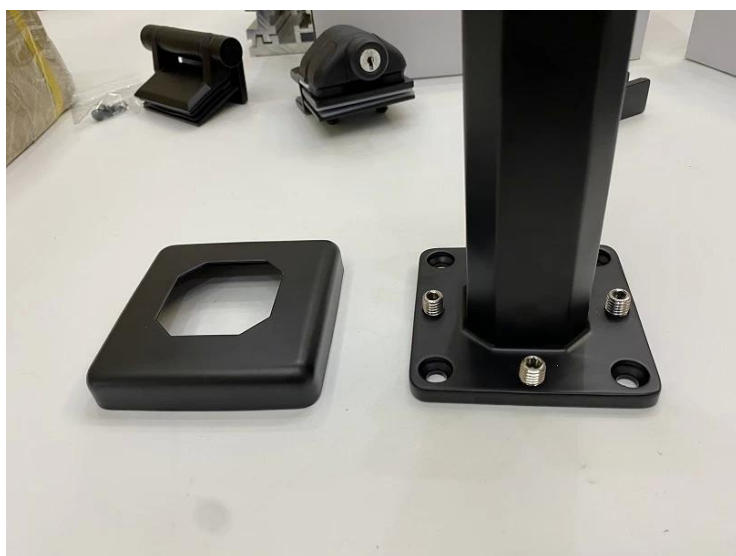

**Duplex 2205 Verstelbare Canada Glass Spigot Balustrade Voof Zwembad Frameless Schermen 12mm Glazen Traliewerk**

productnaam	<b>Glazen balustrade voor trappen en buitenhekken en zwembadzijden, type vaste kolom</b>
Materiaal	Roestvrij staal <b>316</b> or <b>2205</b>
Finish	Satijn geborsteld, spiegelgepolijst of zwart
Voor glas	10-12 mm dikte, 17,52 mm dikte
technisch	Gieten
Verankeringsbout	Inbegrepen
MOQ	1 stuk
Sollicitatie	Trap/Balkon/Reling/Terras/Leuning
OEM/ODM	Aanvaardbaar
Betaling	T/T;L/C op zicht;Western Union
Levering	Oceaan Verzending; Lucht Verzending; Express Levering
Voordeel:	SBM Spigot is een populair type glashouder en een randloze glazen balustrade stijl. Het wordt veel gebruikt bij het zwembad en een eersteklas huis of residentie, die u een open en comfortabel gezichtsveld kan bieden. Over de installatie is het eenvoudig om het glas te bevestigen door schroeven aan te draaien.

**Duidelijk foto's voor de oppervlak behandeling:**

**Glazen Reling Tap:**

**Glazen Deur Scharnieren:**

**Glasklemmen:**

**Panelen van gehard glas:**

**Projectfoto's:**

**Welkom om contact met ons op te nemen voor meer informatie:**