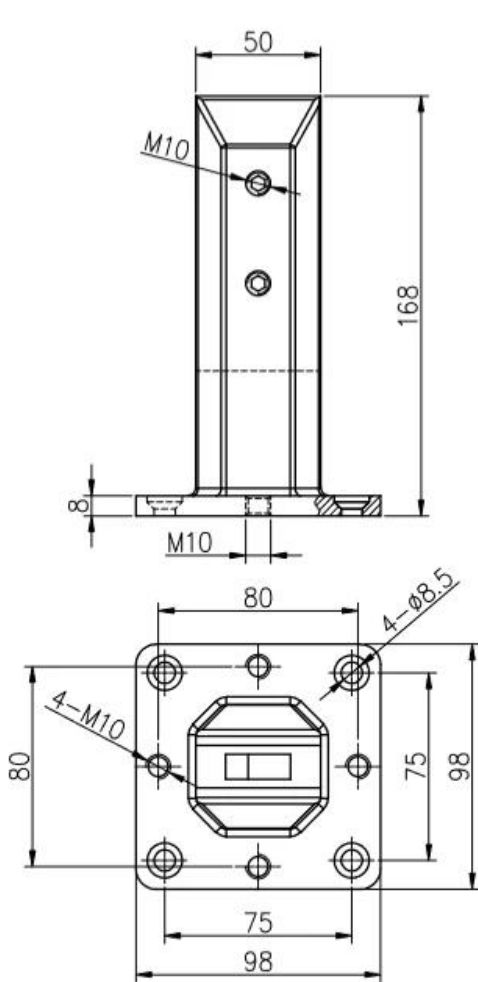

Kenmerken van Duplex 2205 Matte Black Glass Spigot Square Mounted -

Modelnr.	SBM
Glasdikte	10-13.52mm
Glazen gaten	Geen behoefte, friction fit
Materiaal	SS DUPLEX 2205
Finish	Matte zwarte poedercoating
Functie	Verstelbare nivelleerplaten beschikbaar

Foto's van Duplex 2205 Matte Black Glass Spigot Square Mounted -

Afmetingen van SBM Glass Spigot -

深圳市朗馳商貿有限公司 SHENZHEN LAUNCH CO., LTD.		Surface treatment	Proportion
Design	Jacky	Material	1:2
Check	Drawing NO: SSM	No note of entity size tolerance	
Craft	Name:	Linear tolerance	X ±0.1
Audit	Revision	XX	±0.1
Approve	VOG1	Angle tolerance	X ±1°
			XX ±0.5°