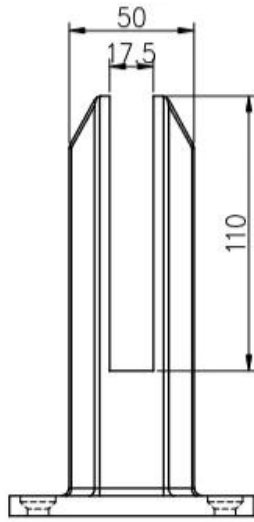

Kenmerken van Duplex 2205 Matte Black Glass Spigot Square Mounted -

Modelnr.	SBM
Glasdikte	10-13.52mm
Glazen gaten	Geen behoefte, friction fit
Materiaal	SS DUPLEX 2205
Finish	Matte zwarte poedercoating
Functie	Verstelbare nivelleerplaten beschikbaar

Foto's van Duplex 2205 Matte Black Glass Spigot Square Mounted -

Afmetingen van SBM Glass Spigot -

深圳市朗馳商貿有限公司 SHENZHEN LAUNCH CO., LTD.		Surface treatment	Proportion
Design	Jacky	Material	1:2
Check	Drawing NO: SSM	No note of entity size tolerance	
Craft	Name:	Linear tolerance	X ±0.1
Audit	Revision	XX	±0.1
Approve	VOG1	Angle tolerance	X ±1°
			XX ±0.5°