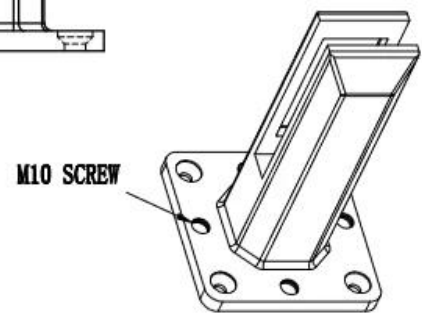

Duplex 2205 Matte Black Glass Spigot Vierkante bovenkant gemonteerd voor zwemglas zwembad hek en balkon dek leuning etc.

Momenteel hebben we een aantal voorraad van zowel satijnen afwerking als matte zwarte afwerking vierkante glazen spigots op voorraad voor onmiddellijke levering. Als u moet bestellen, neem dan rechtstreeks contact met ons op.

Kenmerken van Duplex 2205 Matte Black Glass Spigot Square Mounted -

Modelnr.	SBM
Glasdikte	10-13.52mm
Glazen gaten	Geen behoefte, friction fit
Materiaal	SS DUPLEX 2205
Finish	Matte zwarte poedercoating
Functie	Verstelbare nivelleerplaten beschikbaar

Foto's van Duplex 2205 Matte Black Glass Spigot Square Mounted -

Afmetingen van SBM Glass Spigot -

深圳市朗馳商貿有限公司 SHENZHEN LAUNCH CO., LTD.		Surface treatment	Proportion
Design	Jacky	Material	1:2
Check	Drawing NO: SSM	No note of entity size tolerance	
Craft	Name:	Linear tolerance	X ±0.1
Audit	Revision	XX	±0.1
Approve	VOG1	Angle tolerance	X ±1°
			XX ±0.5°