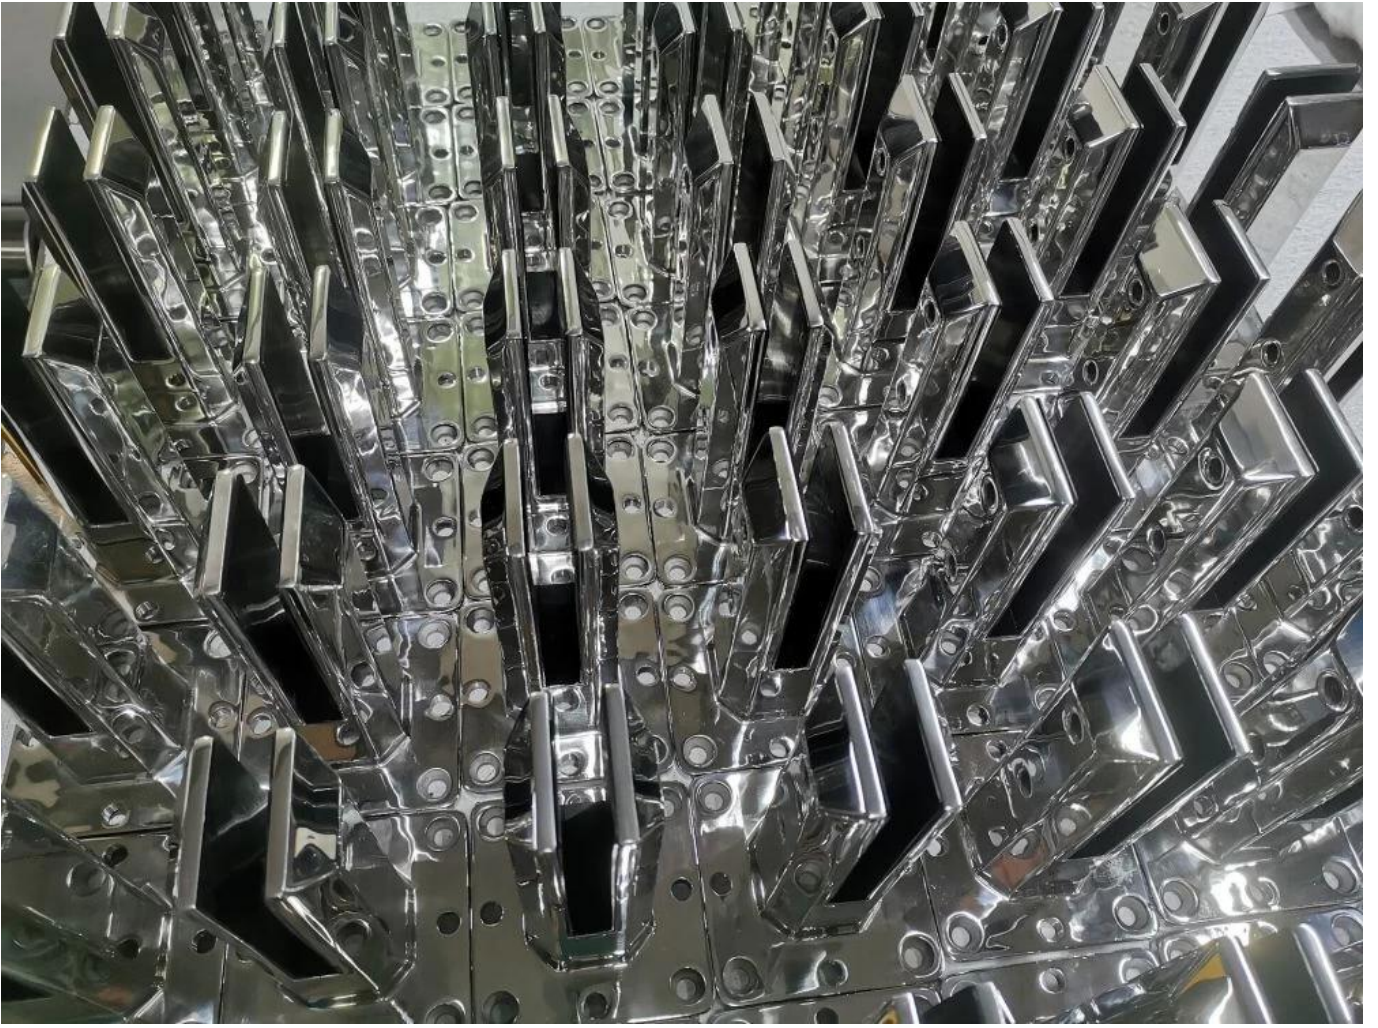

## Duplex 2205 vierkante glazen spigot roestvrij stalen glazen railing spigot

VierkantglasspiemetsleufgatenAandebaserenbord

**Productlaten zien**

Satijnen geborstelde afwerking

**KEBIL** 科比奥®

Spiegel gepolijste afwerking