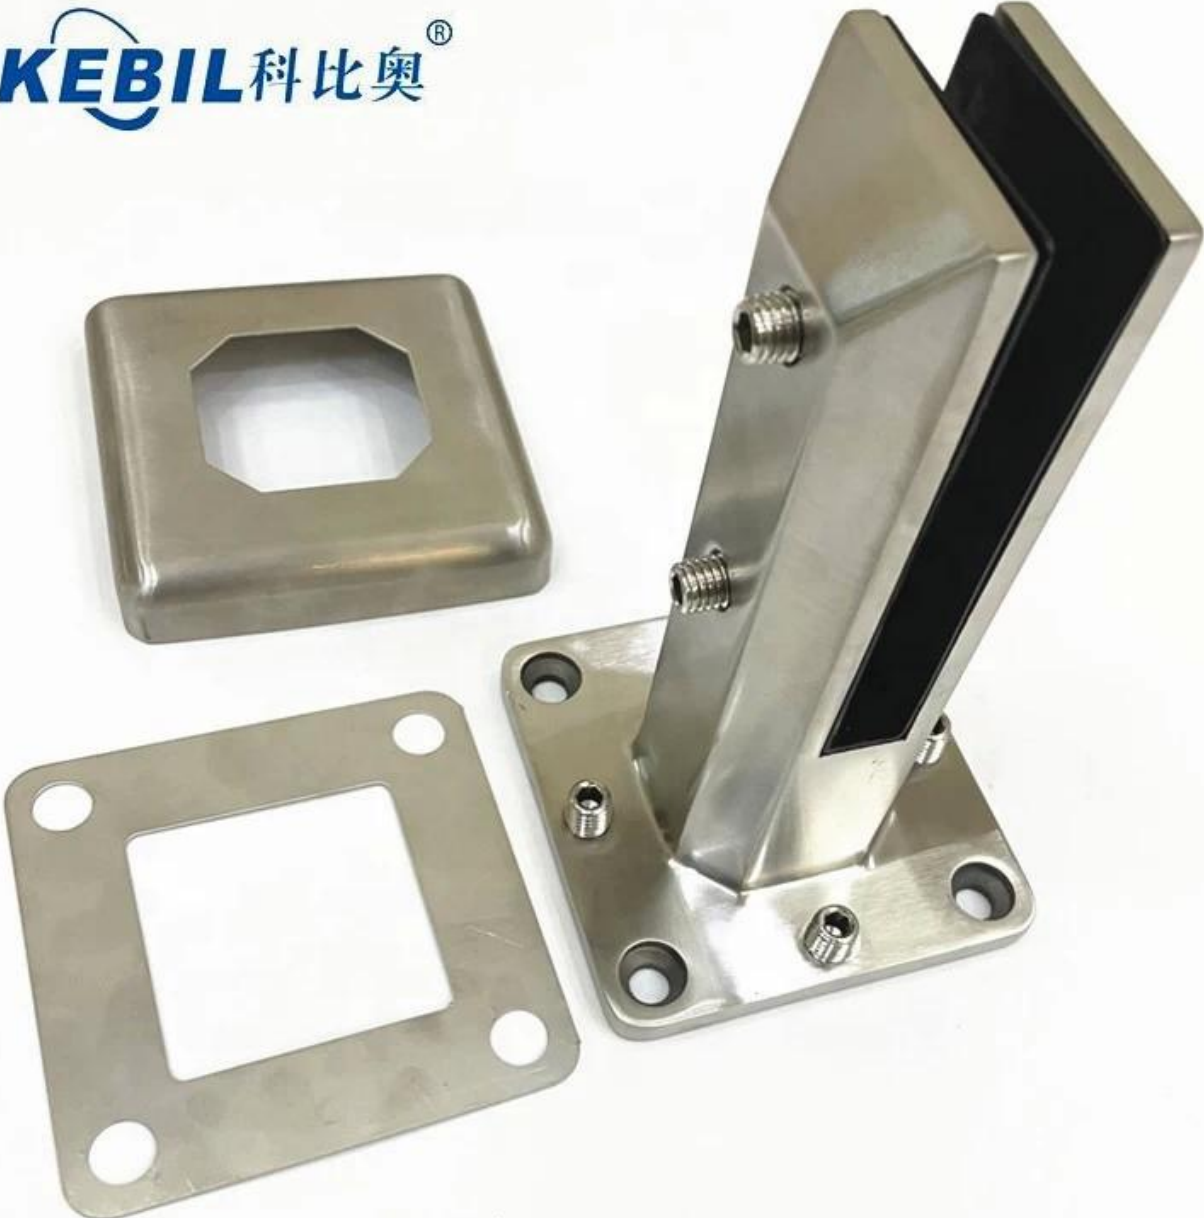

## Duplex 2205 vierkante glazen spigot roestvrij stalen glazen railing spigot

VierkantglasspiemetsleufgatenAandebaserenbord

**Productlaten zien**

Satijnen geborstelde afwerking

**KEBIL** 科比奥®

Spiegel gepolijste afwerking

Matt Black Powder Coating Finish

**KEBIL** 科比奥®

**technischtekening**

Toepassing foto

**Neem gerust contact met me op als je geïnteresseerd bent in hen.**

Wendy

**sales04@launch-china.cn**

**WhatsApp / Telefoon / Wechat: +8615989339827**