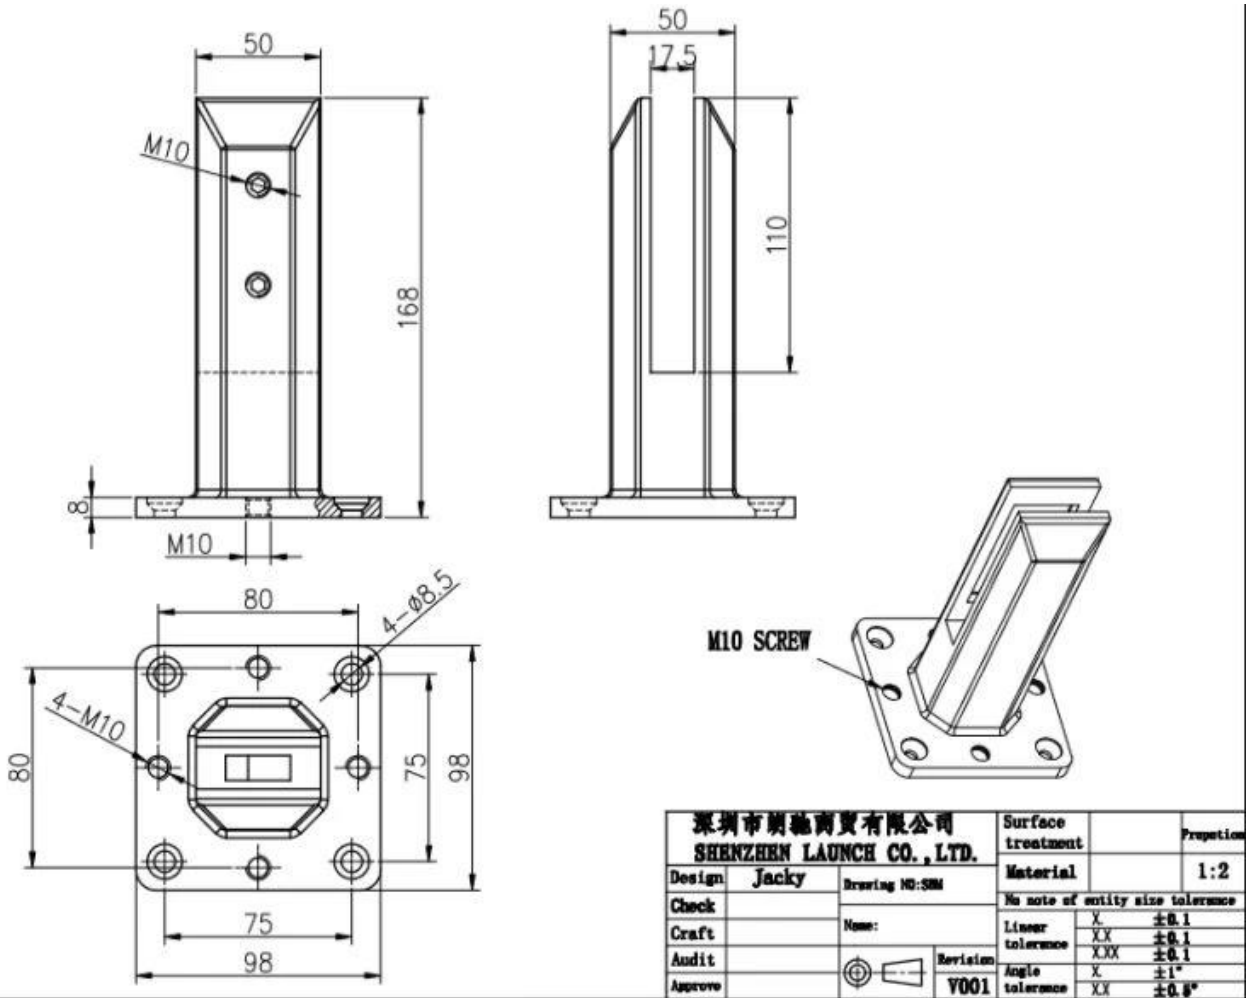

Toepassing foto