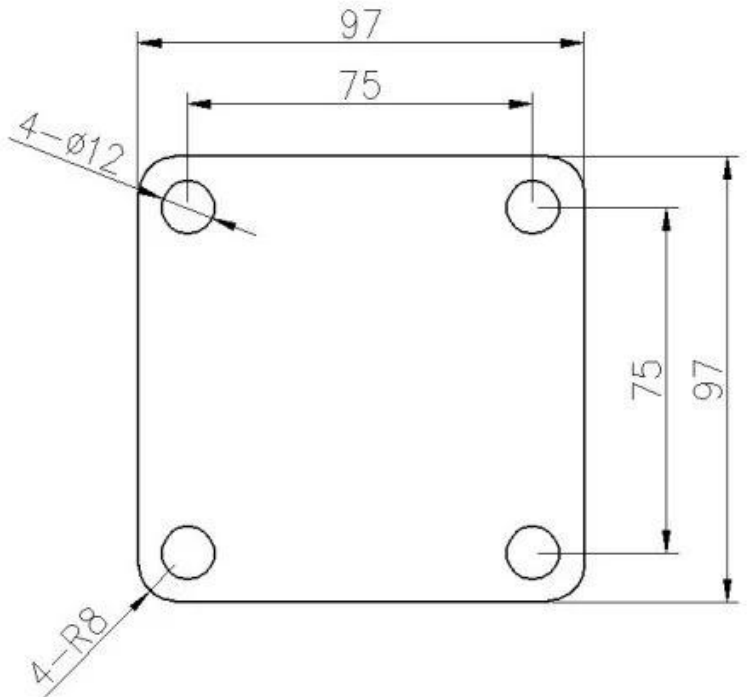

Toepassing foto