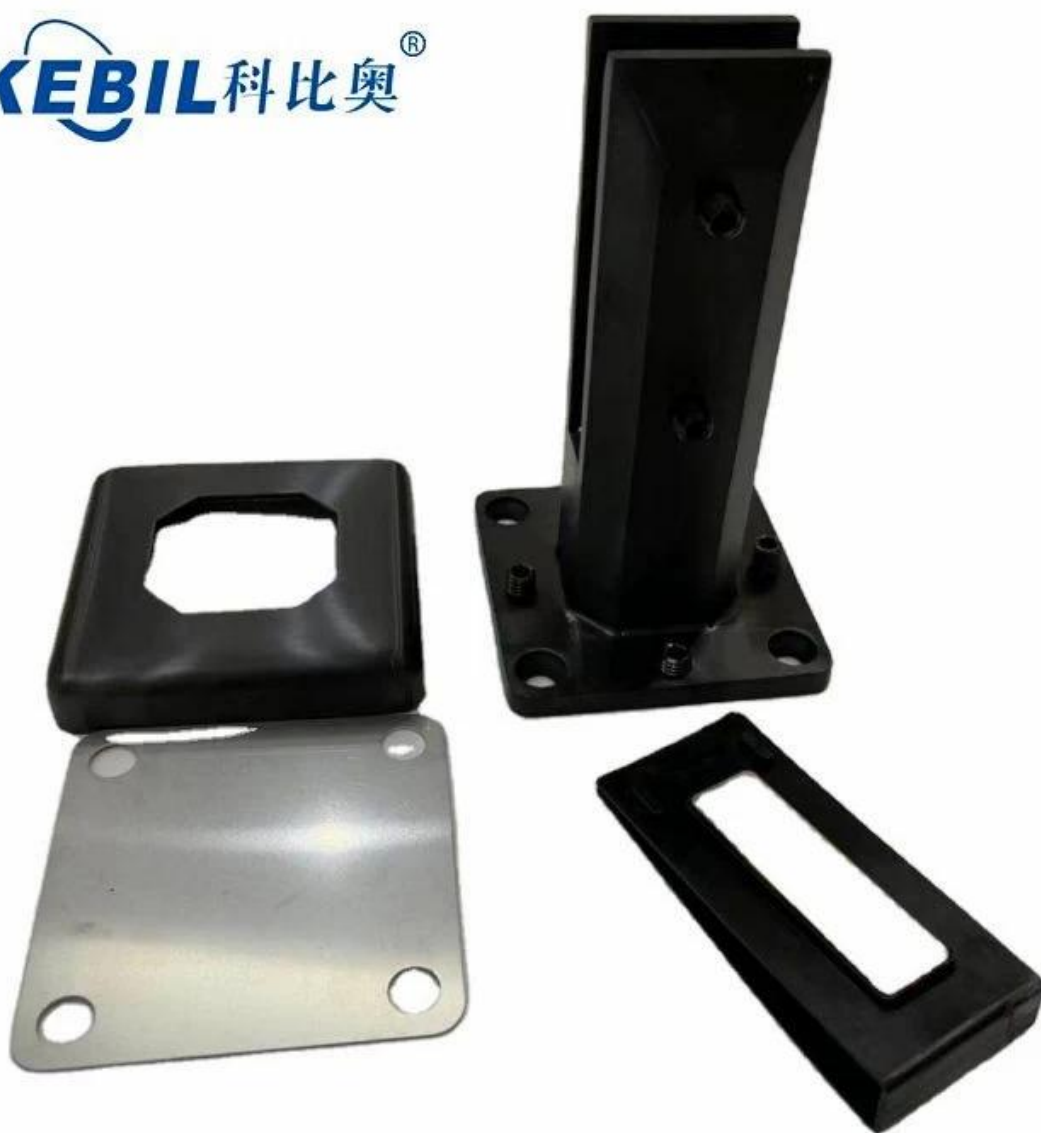

## Duplex 2205 vierkante glazen spigot roestvrij stalen glazen railing spigot

VierkantglasspiemetsleufgatenAandebaserenbord

**Productlaten zien**

Satijnen geborstelde afwerking

**KEBIL** 科比奥®

Spiegel gepolijste afwerking

Matt Black Powder Coating Finish

**KEBIL** 科比奥®

**technischtekening**

Toepassing foto

**Neem gerust contact met me op als je geïnteresseerd bent in hen.**

Wendy

**sales04@launch-china.cn**

**WhatsApp / Telefoon / Wechat: +8615989339827**