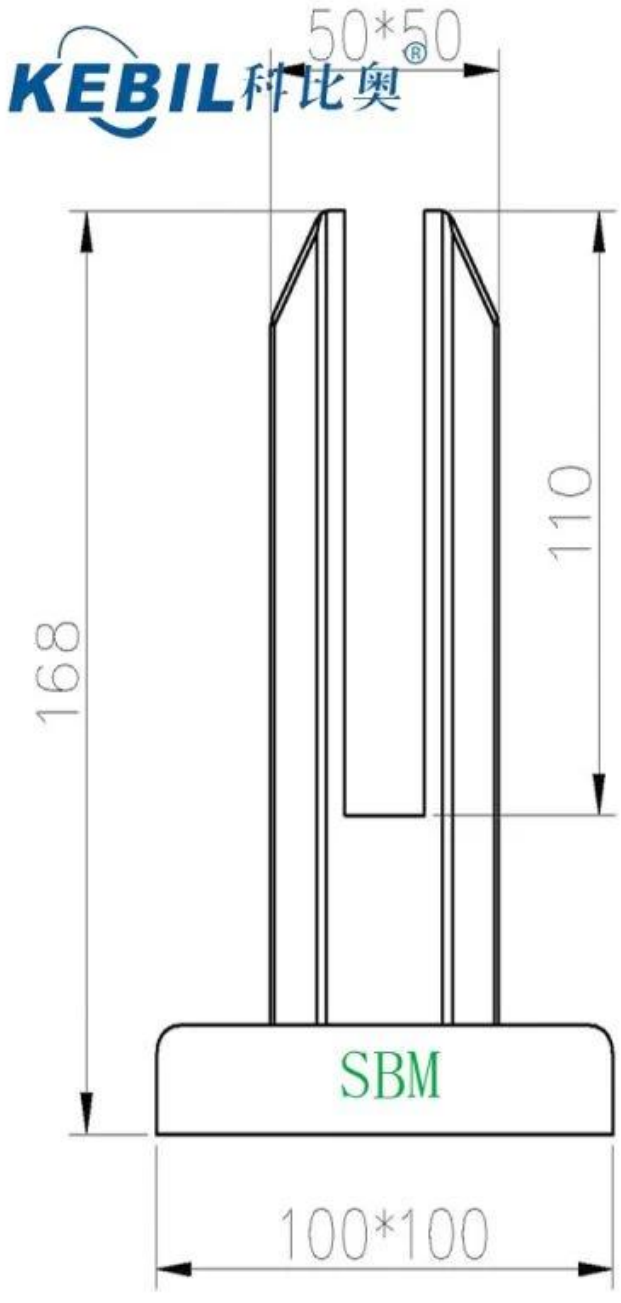

Vijf soorten glazen kraan

Onderdeel nr.	Materiaal	Af hebben	Dikte glas	Opmerkingen
SBM	Duplex 2205 316SS 304SS	Satijn / spiegel	10-13,52 mm	
RBM	Duplex 2205 316SS 304SS	Satijn / spiegel	10-13,52 mm	
SCM	Duplex 2205 316SS 304SS	Satijn / spiegel	10-13,52 mm	Extra lengte is mogelijk door lassen
RCM	Duplex 2205 316SS 304SS	Satijn / spiegel	10-13,52 mm	Extra lengte is mogelijk door lassen
SFM	Duplex 2205 316SS 304SS	Satijn / spiegel	10-13,52 mm	

KEBIL 科比奥®

Technische tekening
SBM en SCM

RBM & RCM

Aan de zijkant gemonteerde SFM

Toepassingstekeningen

KEBIL 科比奥®

Neem gerust contact op als u vragen heeft.

Attn: Frank Fang