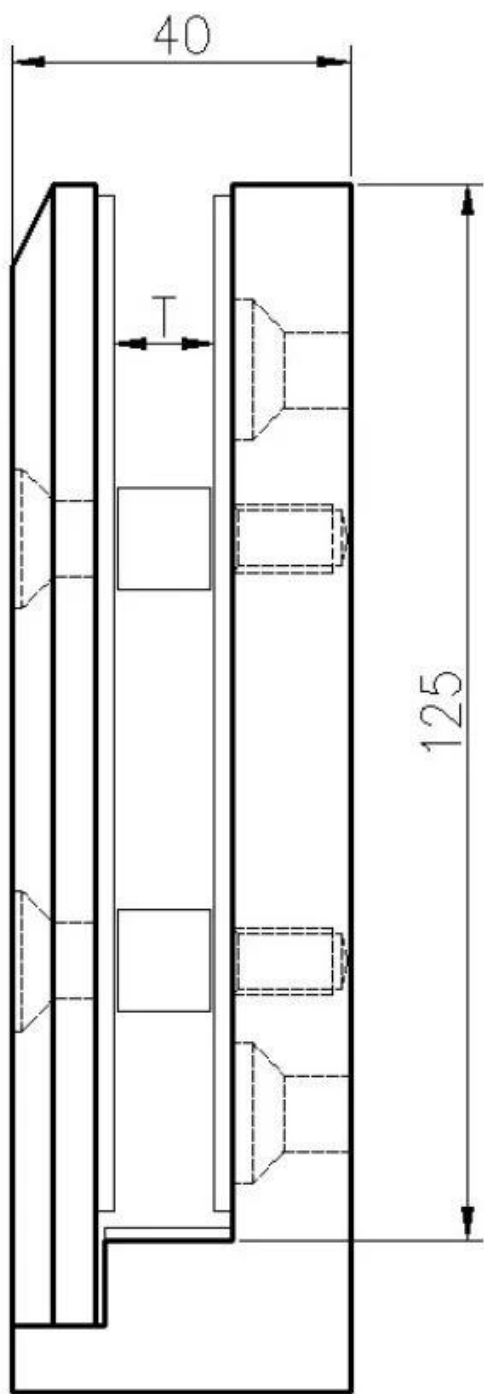

Vijf soorten glazen kraan

Onderdeel nr.	Materiaal	Af hebben	Dikte glas	Opmerkingen
SBM	Duplex 2205 316SS 304SS	Satijn / spiegel	10-13,52 mm	
RBM	Duplex 2205 316SS 304SS	Satijn / spiegel	10-13,52 mm	
SCM	Duplex 2205 316SS 304SS	Satijn / spiegel	10-13,52 mm	Extra lengte is mogelijk door lassen
RCM	Duplex 2205 316SS 304SS	Satijn / spiegel	10-13,52 mm	Extra lengte is mogelijk door lassen
SFM	Duplex 2205 316SS 304SS	Satijn / spiegel	10-13,52 mm	

KEBIL 科比奥®

Technische tekening
SBM en SCM

RBM & RCM

Aan de zijkant gemonteerde SFM

Toepassingstekeningen

KEBIL 科比奥®

Neem gerust contact op als u vragen heeft.

Attn: Frank Fang