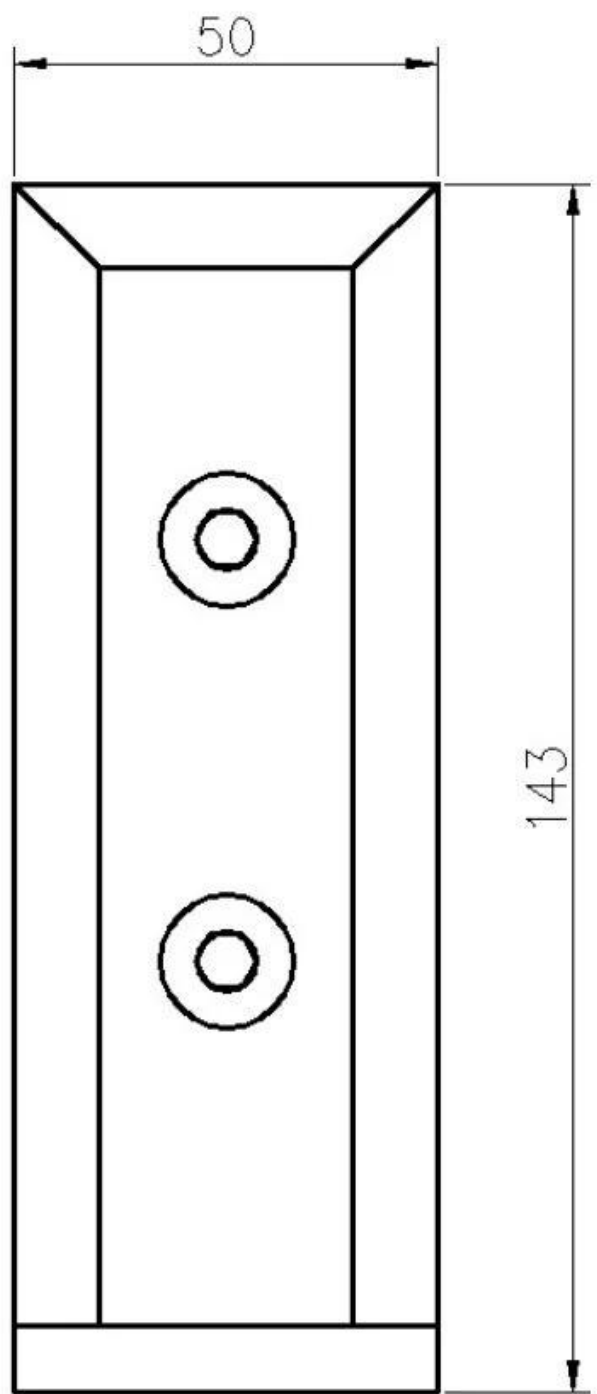

Vijf soorten glazen kraan

Onderdeel nr.	Materiaal	Af hebben	Dikte glas	Opmerkingen
SBM	Duplex 2205 316SS 304SS	Satijn / spiegel	10-13,52 mm	
RBM	Duplex 2205 316SS 304SS	Satijn / spiegel	10-13,52 mm	
SCM	Duplex 2205 316SS 304SS	Satijn / spiegel	10-13,52 mm	Extra lengte is mogelijk door lassen
RCM	Duplex 2205 316SS 304SS	Satijn / spiegel	10-13,52 mm	Extra lengte is mogelijk door lassen
SFM	Duplex 2205 316SS 304SS	Satijn / spiegel	10-13,52 mm	

KEBIL 科比奥®

Technische tekening
SBM en SCM

RBM & RCM

Aan de zijkant gemonteerde SFM

Toepassingstekeningen

KEBIL 科比奥®

Neem gerust contact op als u vragen heeft.

Attn: Frank Fang