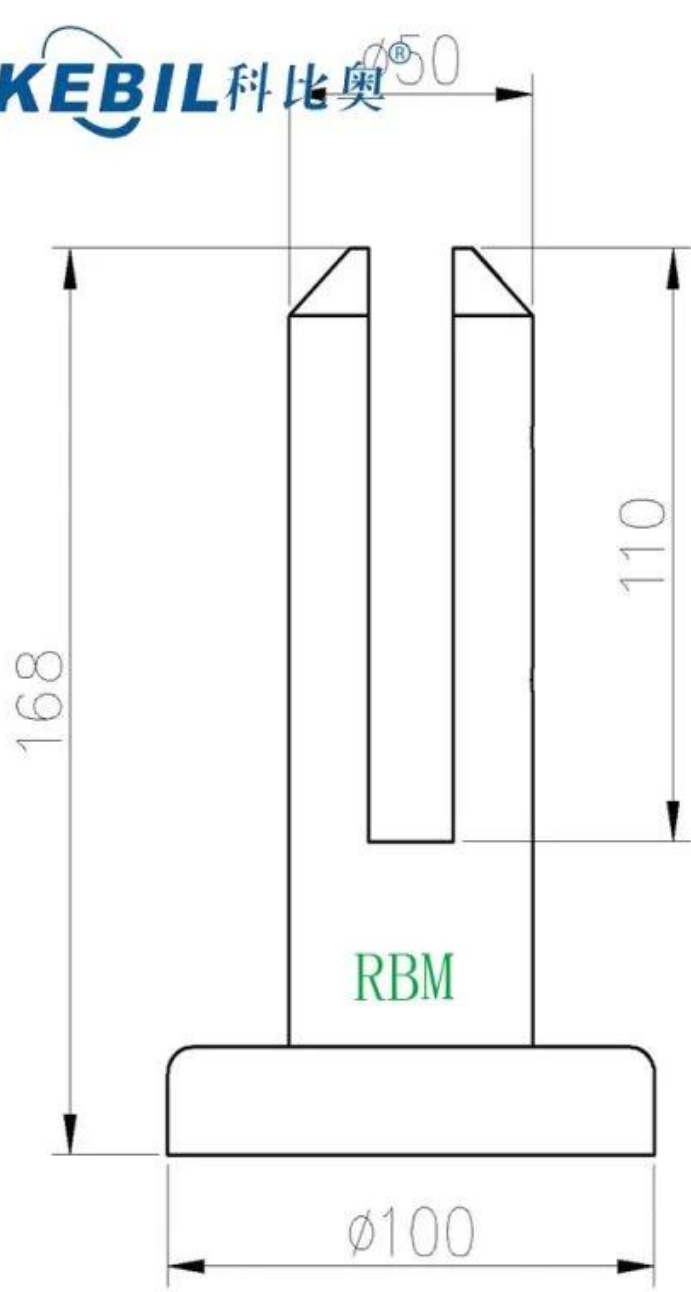

Aan de zijkant gemonteerde SFM