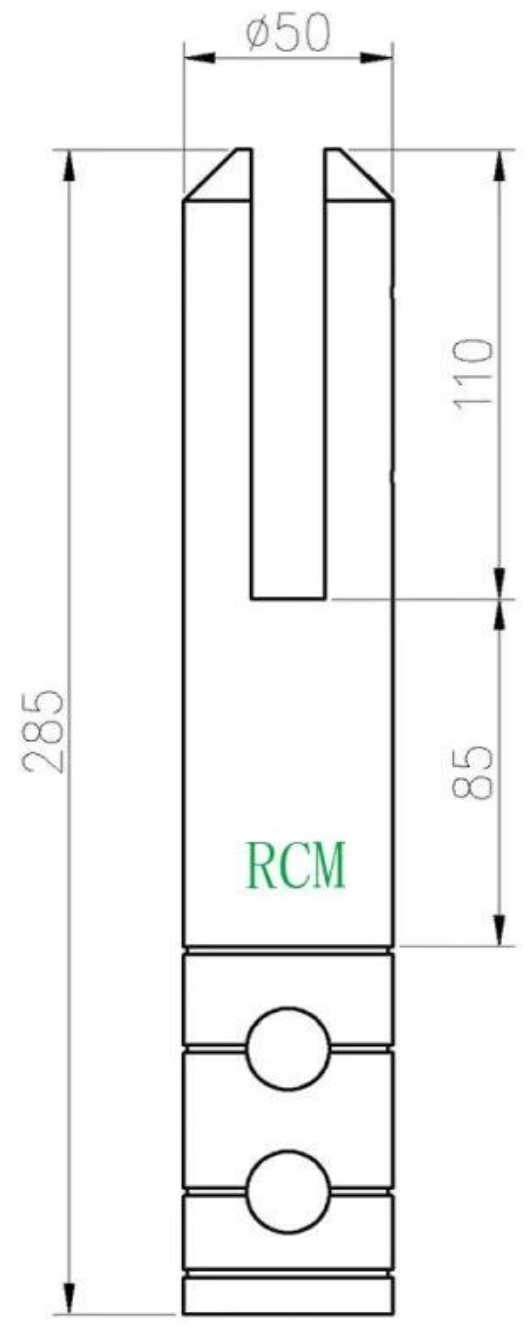

Vijf soorten glazen kraan

Onderdeel nr.	Materiaal	Af hebben	Dikte glas	Opmerkingen
SBM	Duplex 2205 316SS 304SS	Satijn / spiegel	10-13,52 mm	
RBM	Duplex 2205 316SS 304SS	Satijn / spiegel	10-13,52 mm	
SCM	Duplex 2205 316SS 304SS	Satijn / spiegel	10-13,52 mm	Extra lengte is mogelijk door lassen
RCM	Duplex 2205 316SS 304SS	Satijn / spiegel	10-13,52 mm	Extra lengte is mogelijk door lassen
SFM	Duplex 2205 316SS 304SS	Satijn / spiegel	10-13,52 mm	

KEBIL 科比奥®

Technische tekening
SBM en SCM

RBM & RCM

Aan de zijkant gemonteerde SFM

Toepassingstekeningen

KEBIL 科比奥®

Neem gerust contact op als u vragen heeft.

Attn: Frank Fang