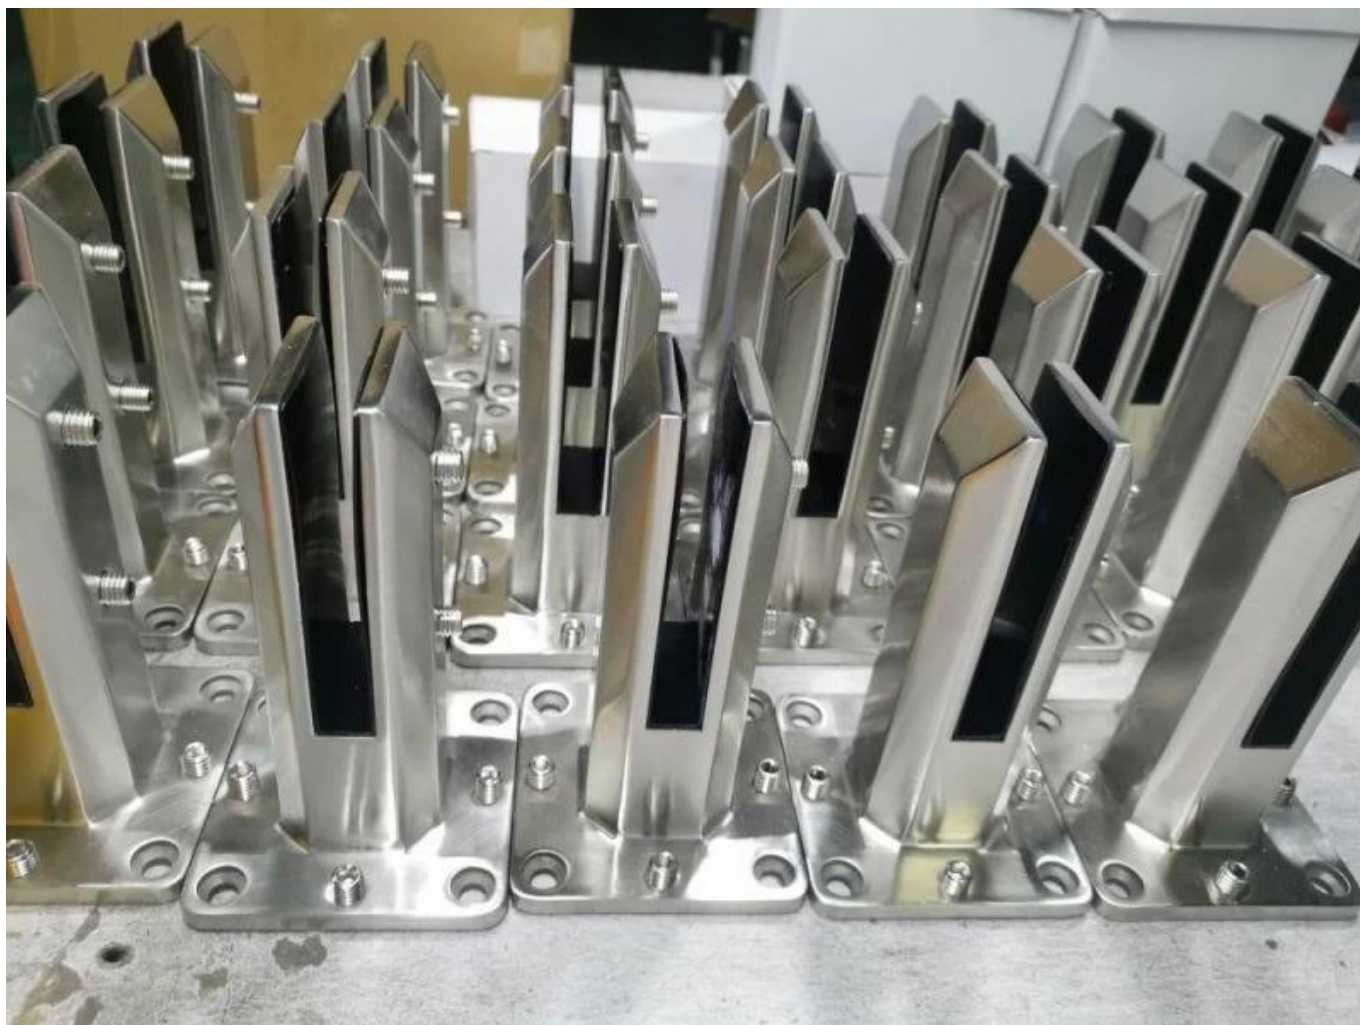

**Duplex 2205 Roestvrijstalen verstelbare glazen  
spigotvoorzachtzwemmenzwembadschermen**

**Productlaten zien**

**Satijnoppervlak**

**Mat zwart oppervlak**

**Technischtekening**

Vierkant en ronde toprail

**Toepassing foto**

**Andere gerelateerde glazen spigots**

Surface finish  
Satin

Surface finish  
Mirror

RBM

SBM

RCM

SCM

**Surface finish  
Matt black**