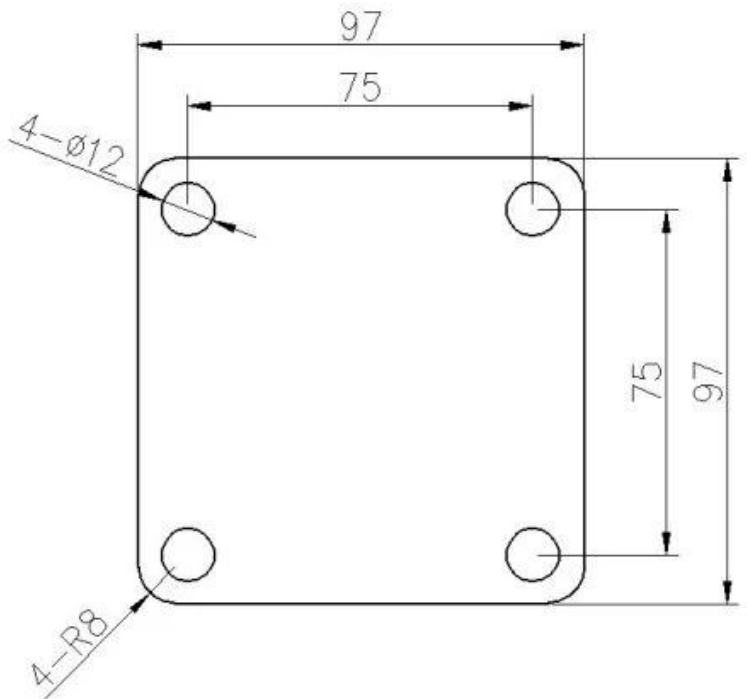

**Duplex 2205 Roestvrijstalen verstelbare glazen  
spigotvoorzachtzwemmenzwembadschermen**

**Productlaten zien**

**Satijnoppervlak**

**Mat zwart oppervlak**

**Technischtekening**

Vierkant en ronde toprail

**Toepassing foto**