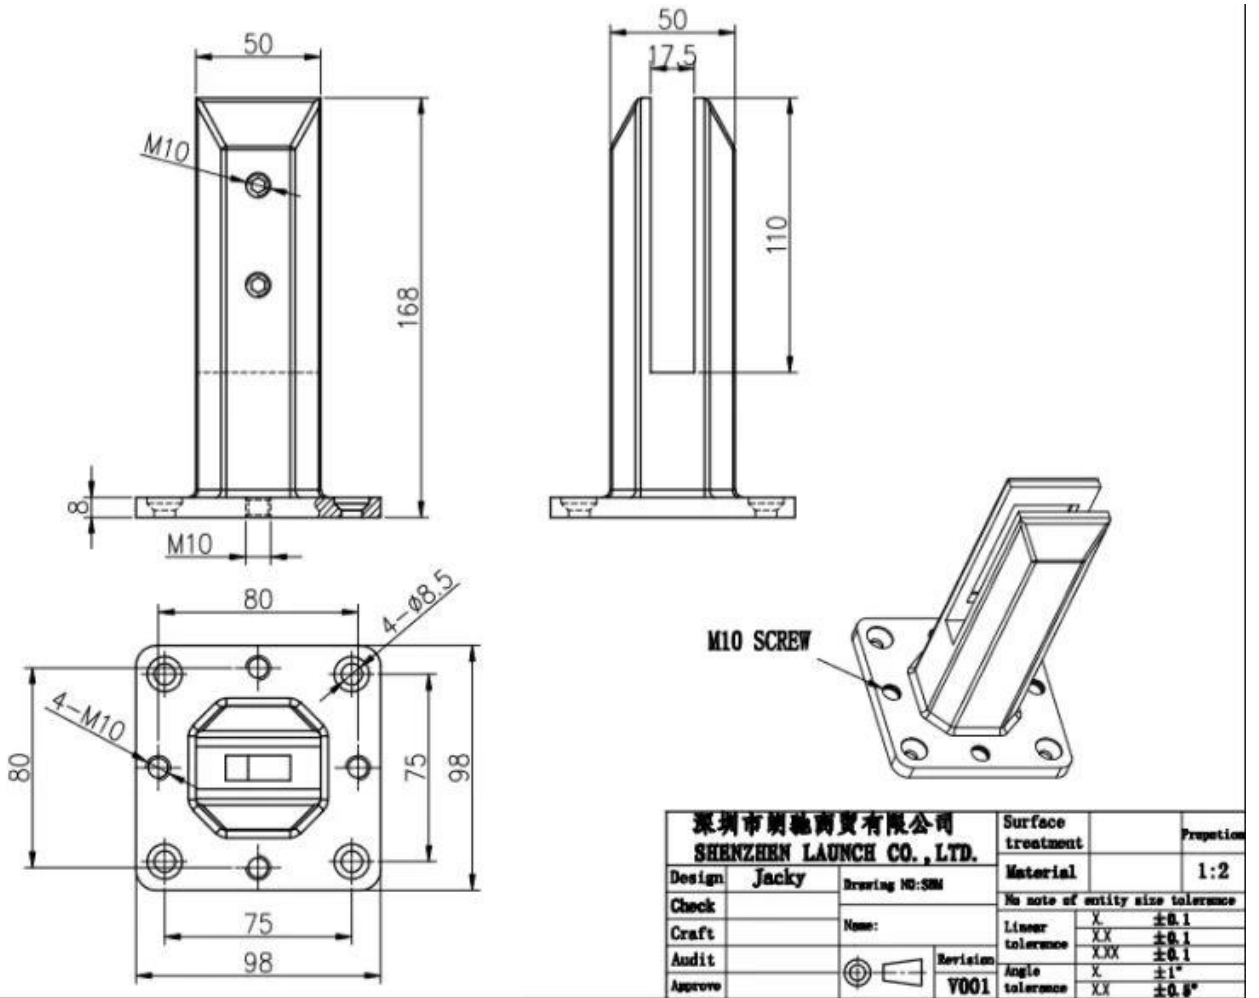

**Duplex 2205 Roestvrijstalen verstelbare glazen  
spigotvoorzachtzwemmenzwembadschermen**

**Productlaten zien**

**Satijnoppervlak**

**Mat zwart oppervlak**

**Technischtekening**

Vierkant en ronde toprail

**Toepassing foto**