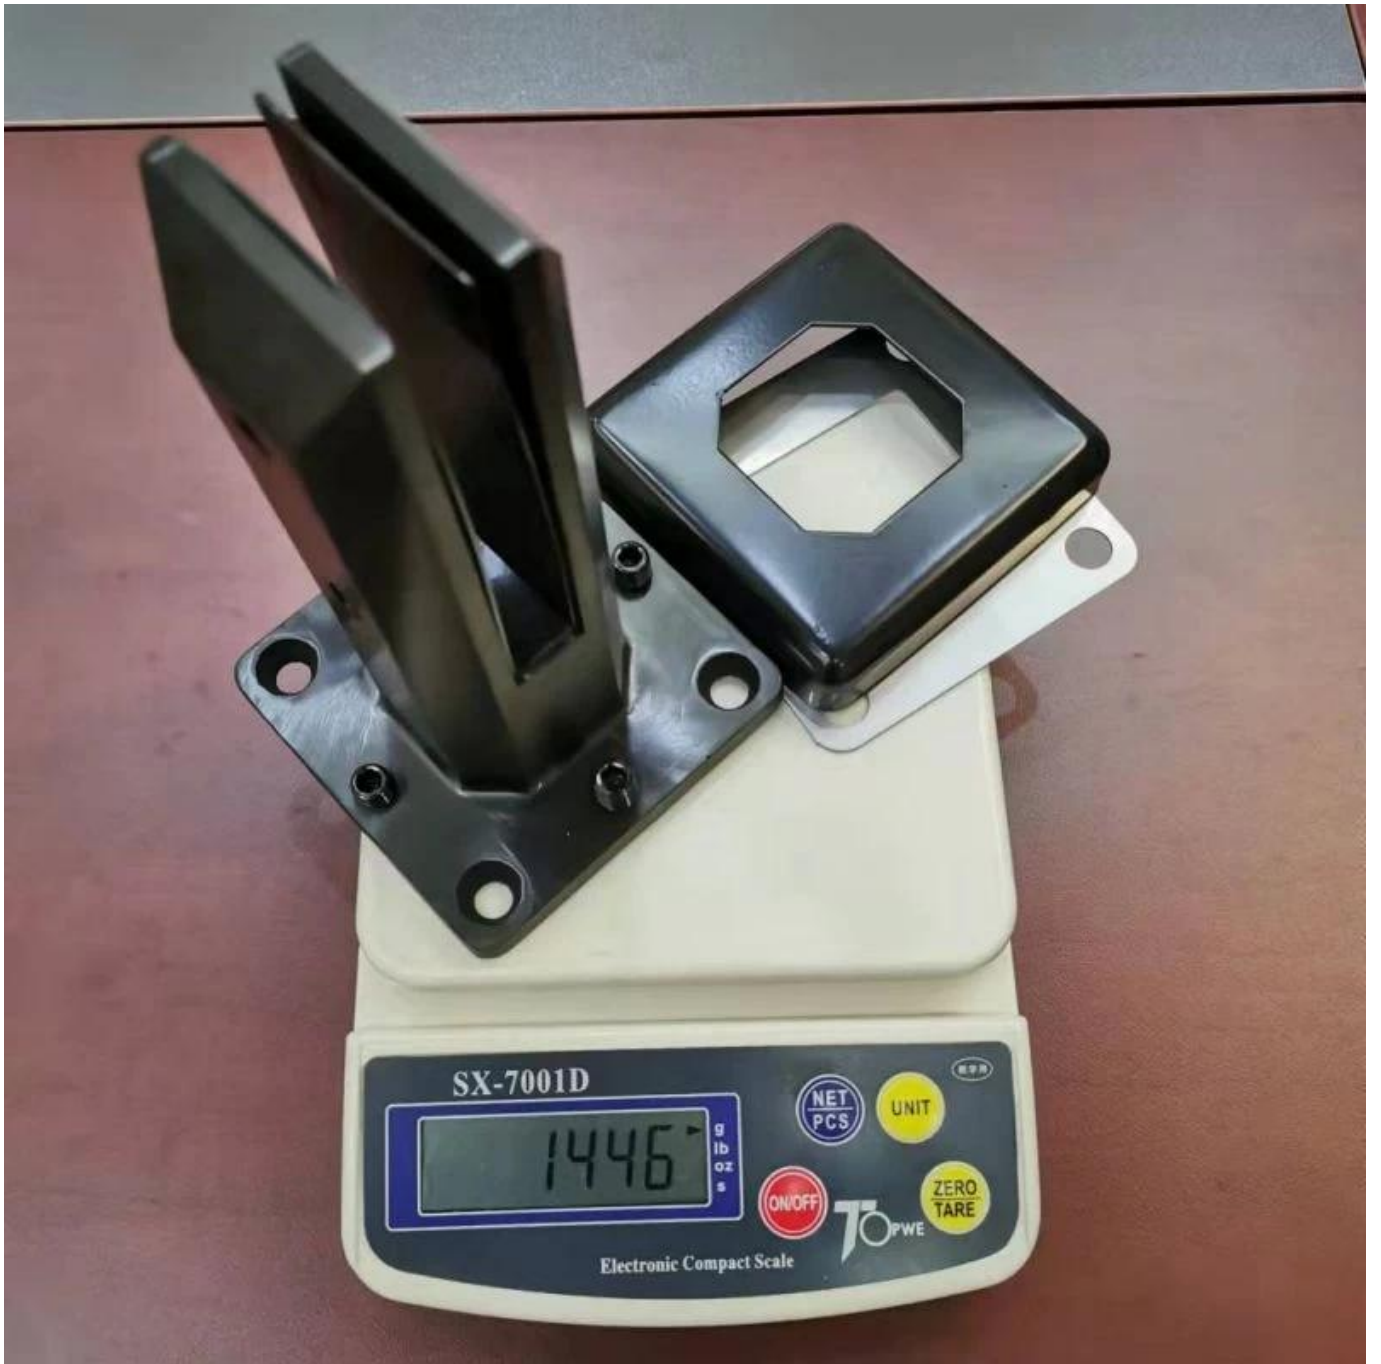

**Duplex 2205 Roestvrijstalen verstelbare glazen  
spigotvoorzachtzwemmenzwembadschermen**

**Productlaten zien**

**Satijnoppervlak**

**Mat zwart oppervlak**

**Technischtekening**

Vierkant en ronde toprail

**Toepassing foto**