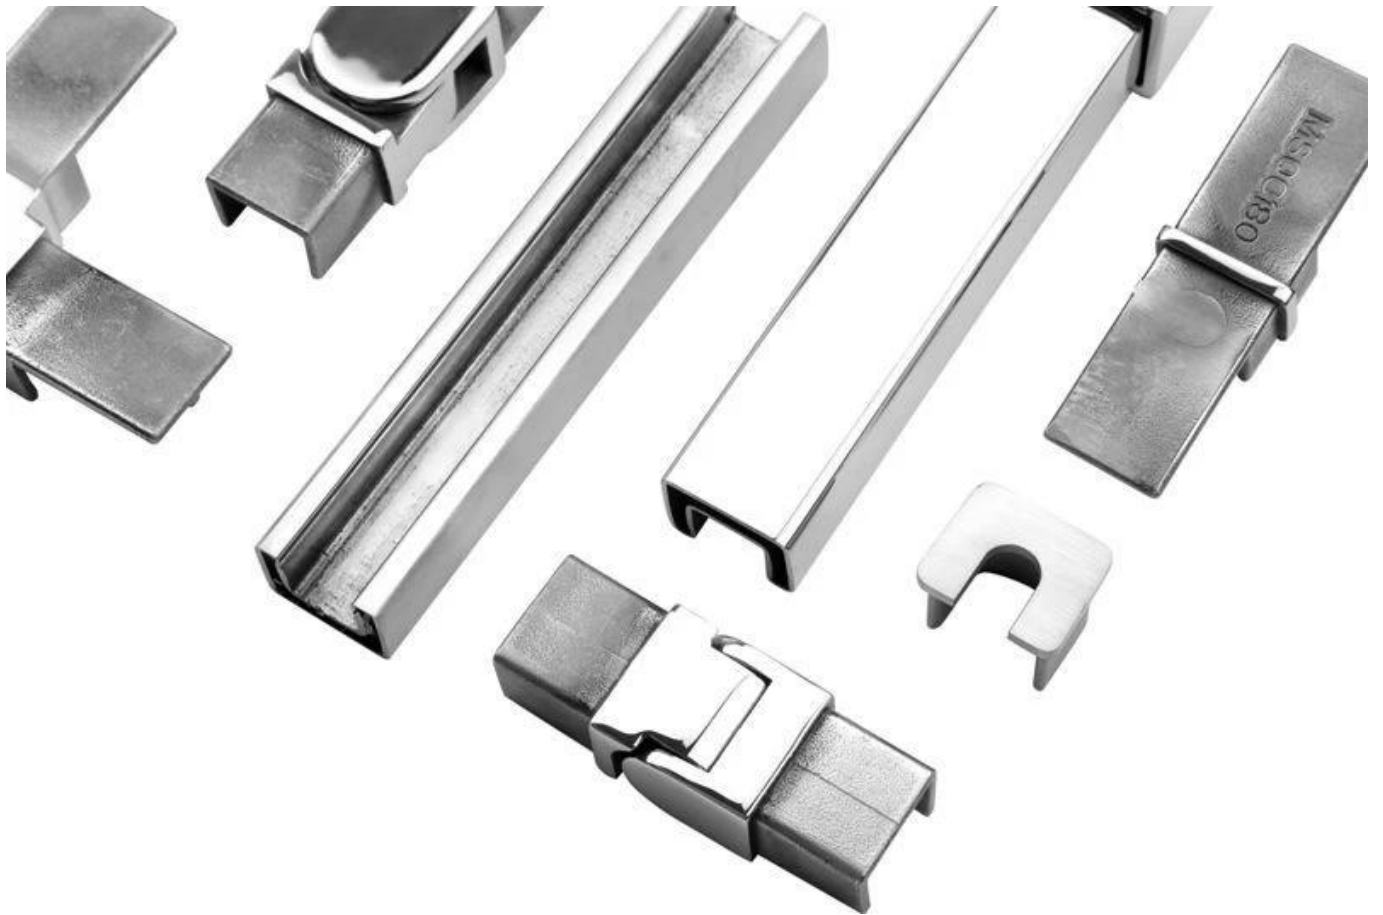

**Duplex 2205 Roestvrijstalen verstelbare glazen  
spigotvoorzachtzwemmenzwembadschermen**

**Productlaten zien**

**Satijnoppervlak**

**Mat zwart oppervlak**

**Technischtekening**

Vierkant en ronde toprail

**Toepassing foto**

**Andere gerelateerde glazen spigots**

Surface finish  
Satin

Surface finish  
Mirror

RBM

SBM

RCM

SCM

**Surface finish  
Matt black**