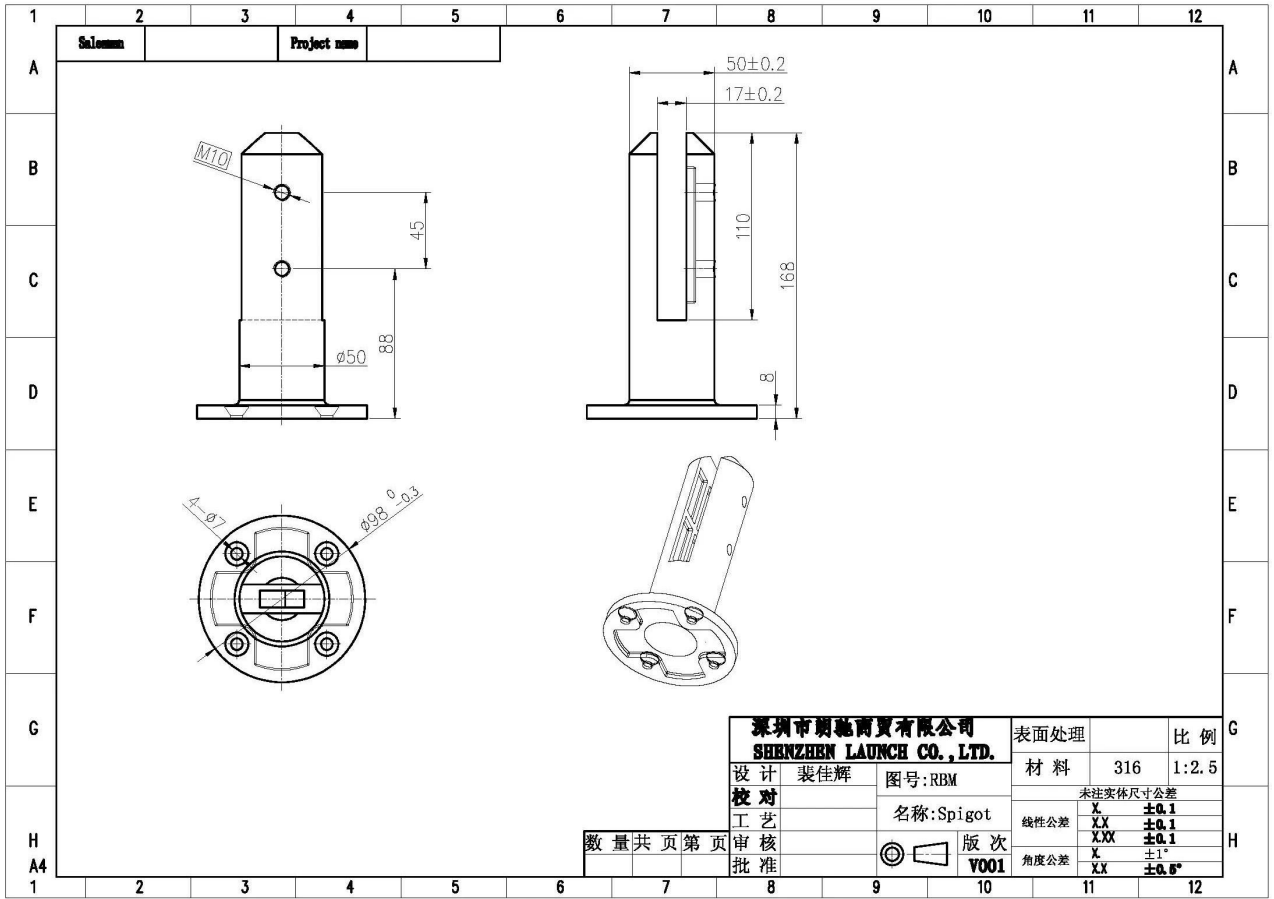

Duplex 2205 zwart gecoate glazen railing spigots voor zwembad frameleze glazen zwembadafrastering duurzame antiroest glazen spigots klemmen.

#Kenmerken van glazen balustrades -

Modelnr.	RBM
Materiaal	duplex 2205
Af hebben	zwarte kleur poedercoating
Glas dikte	10-13,52 mm
Hoogte	168 mm
type	wrijvingspassing, geen gaten op glas nodig

#Foto's van zwarte gepoedercoate ronde glazen balustrade-spie-

satijnen afwerking -

spiegelafwerking

Afmetingen RBM ronde glazen balustrade spie-

Verpakken van foto's van glazen balustrades-

2014/03/19

Projectfoto's van glazen balustrades frameeloos met RBM glazen tappen-