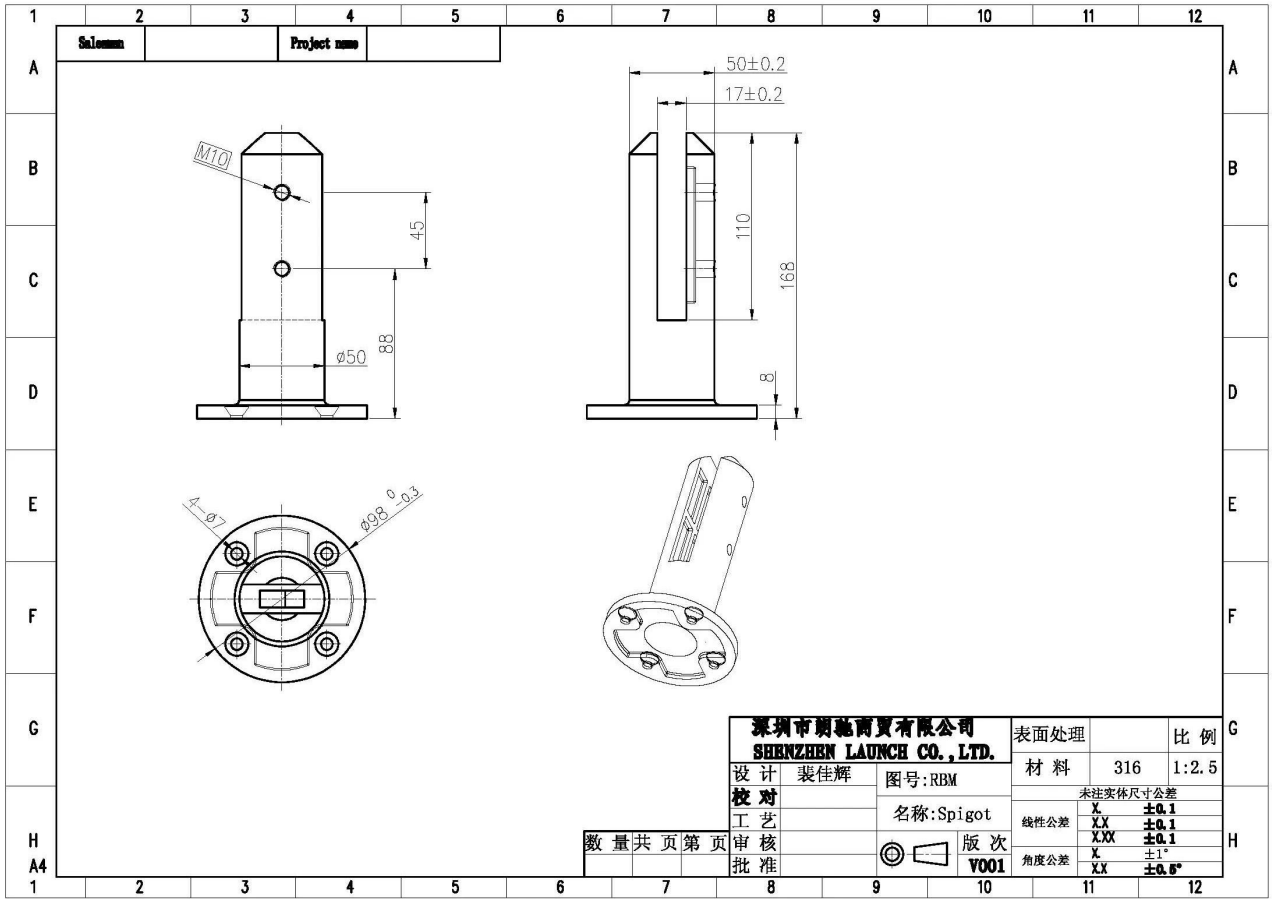

Verpakken van foto's van glazen balustrades-