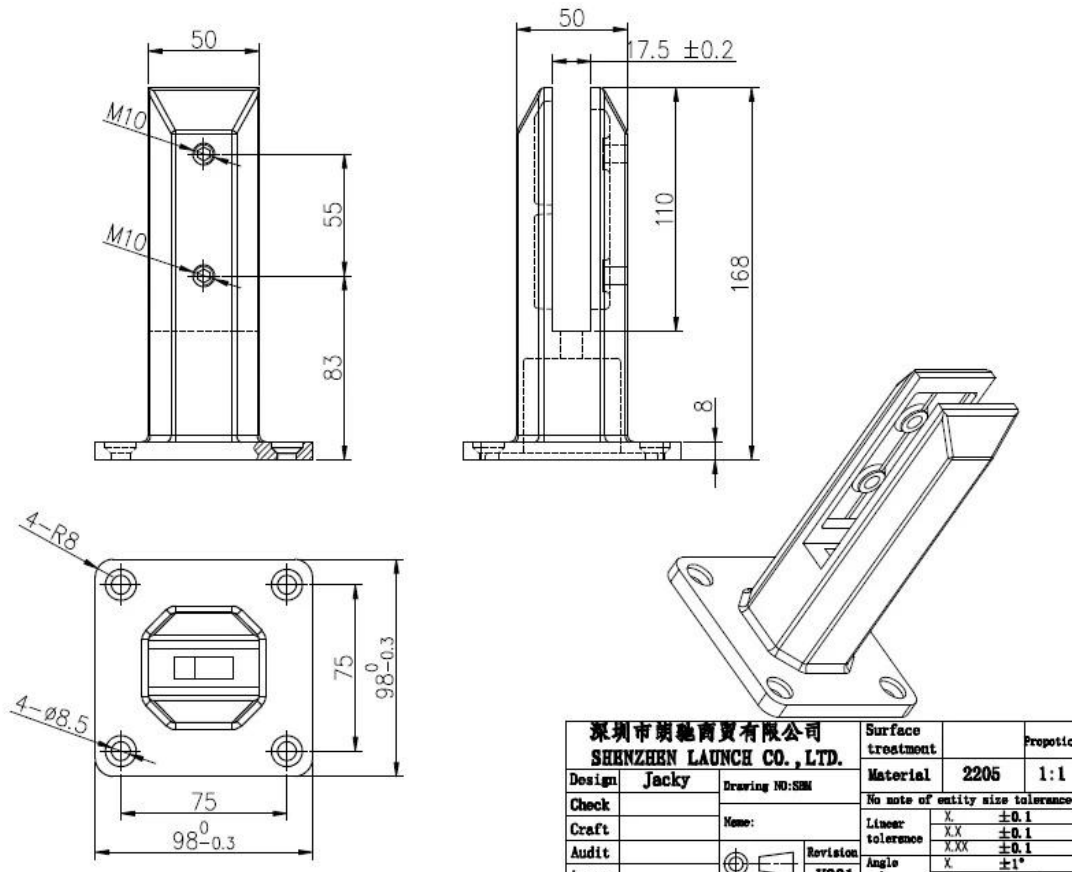

Andere modellen glas spigotsklemmen zijn beschikbaar voor selectie, klik op onderstaande foto voor meer info. -