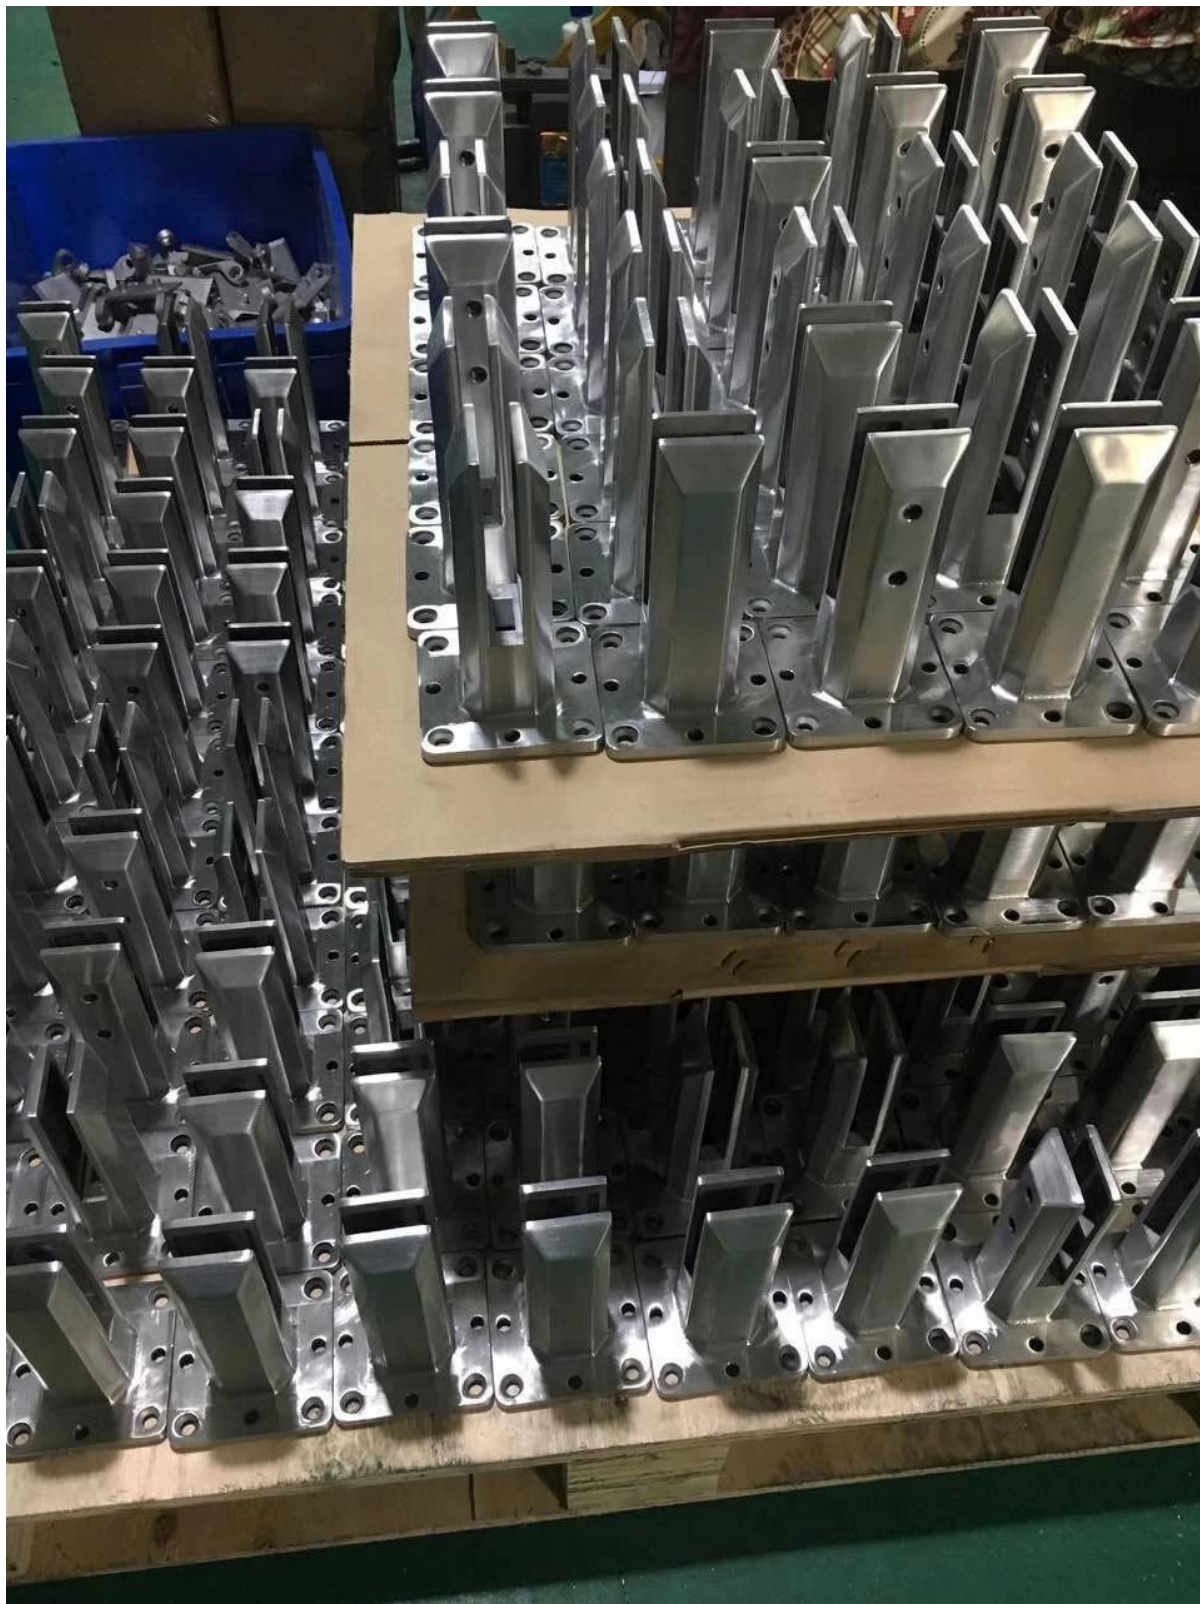

Verpakkingsdetails voor SBM glazen spigots klem-

1 stuk in een witte doos, 12 stuks in een doos, doosmaat 365 * 330 * 230 mm, 18,4 kg / doos

2014/03/19

Projectfoto's van Duplex 2205 frameleze glazen balkonbalustrade spigotsklemmen-