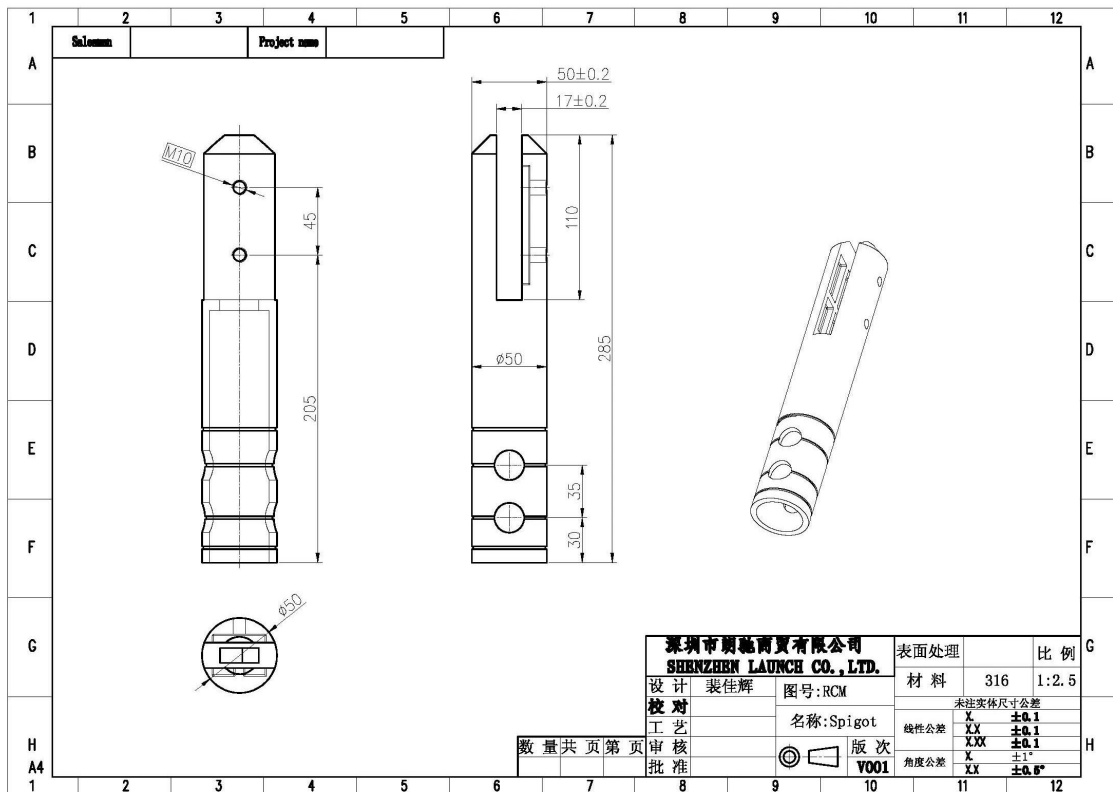

-Hoogte: 168mm

-Basisplaat grootte: $\phi 100$ mm

Glass spigot **SCM-2**

-Net gewicht: 1,66kg / stuk

-Hight: 285mm, 90mm bevestiging in de grond

Shenzhen Launch Co., Ltd

数量共页第页

深圳市朗翰商贸有限公司 SHENZHEN LAUNCH CO., LTD.		表面处理
设计	裴佳辉	材料
校对	图号:SCM	未
工艺	名称:Spigot	线性公差
审核	版次	角度公差
批准	Y001	

Glass spigot **RCM-2**

-Net gewicht: 1,41kg / stuk

-Hight: 285mm, 90mm bevestiging in de grond

Verpakking & Levering

- Een pc in een plastic zak, dan in een doos. 12 stuks in een karton.
- Shipping optie: over zee (10-15 dagen), per lucht (3-5 dagen)