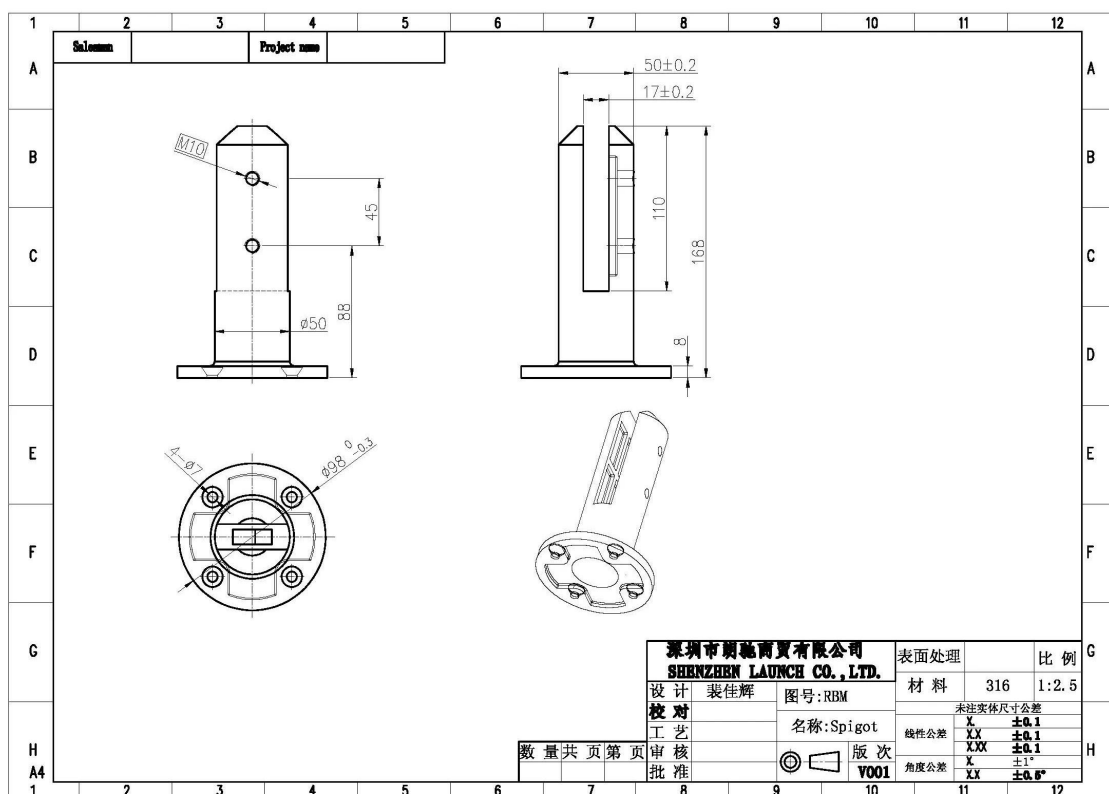

Duplex 2205 materiaal testrapport

Product details

Glass spigot **SBM-2**

-Net gewicht: 1,32 kg / stuk

-Hight: 168mm

-Basisplaat grootte: 100x100mm

2012/10/13

Glass spigot **RBM-2**
 -Net gewicht: 1,08kg / stuk

-Hoogte: 168mm

-Basisplaat grootte: $\phi 100$ mm

Glass spigot **SCM-2**

-Net gewicht: 1,66kg / stuk

-Hight: 285mm, 90mm bevestiging in de grond

Shenzhen Launch Co., Ltd

数量共页第页

深圳市朗翰商贸有限公司 SHENZHEN LAUNCH CO., LTD.		表面处理
设计	裴佳辉	材料
校对	图号:SCM	未
工艺	名称:Spigot	线性公差
审核	版次	角度公差
批准	Y001	