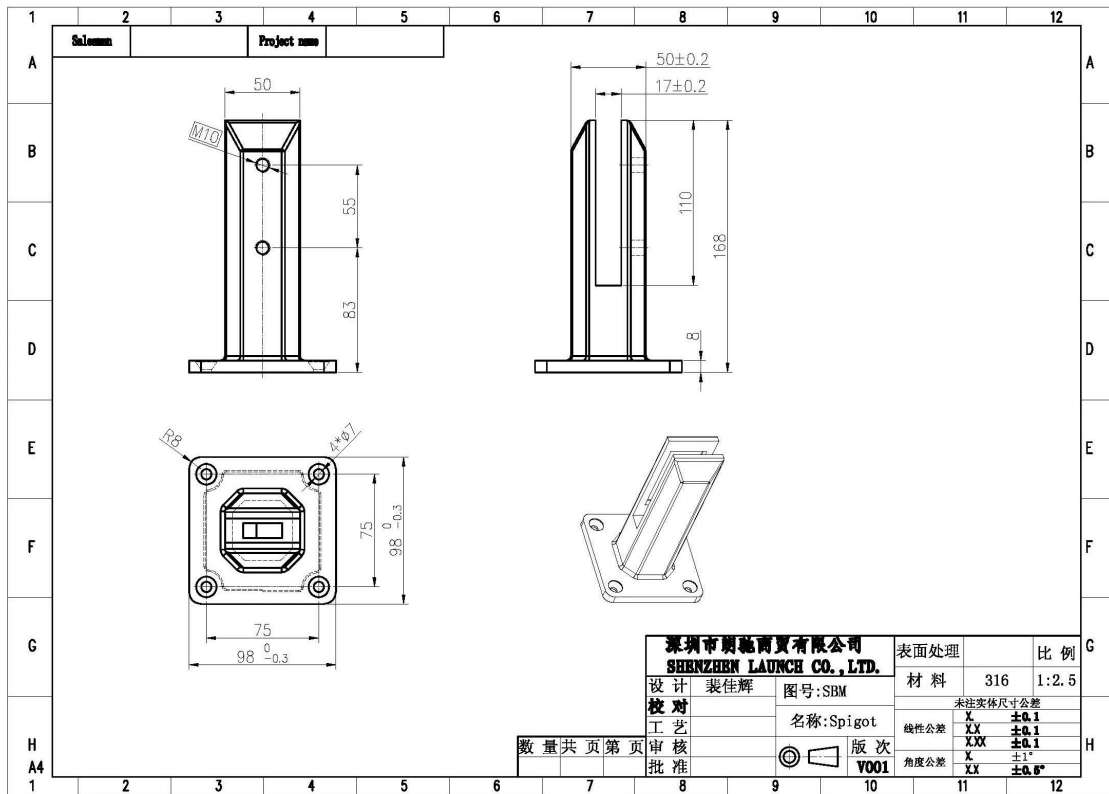

Duplex 2205 materiaal testrapport

Product details

Glass spigot **SBM-2**

-Net gewicht: 1,32 kg / stuk

-Hight: 168mm

-Basisplaat grootte: 100x100mm

2012/10/13

Glass spigot **RBM-2**
 -Net gewicht: 1,08kg / stuk

-Hoogte: 168mm

-Basisplaat grootte: $\phi 100$ mm

Glass spigot **SCM-2**

-Net gewicht: 1,66kg / stuk

-Hight: 285mm, 90mm bevestiging in de grond

Shenzhen Launch Co., Ltd

数量共页第页

深圳市朗翰商贸有限公司 SHENZHEN LAUNCH CO., LTD.		表面处理
设计	裴佳辉	材料
校对	图号:SCM	未
工艺	名称:Spigot	线性公差
审核	版次	角度公差
批准	Y001	