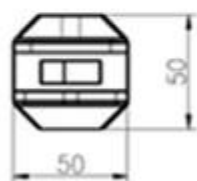

Duplex 2205 materiaal testrapport

Product details

Glass spigot **SBM-2**

-Net gewicht: 1,32 kg / stuk

-Hight: 168mm

-Basisplaat grootte: 100x100mm

2012/10/13

Glass spigot **RBM-2**
 -Net gewicht: 1,08kg / stuk

-Hoogte: 168mm

-Basisplaat grootte: $\phi 100$ mm

Glass spigot **SCM-2**

-Net gewicht: 1,66kg / stuk

-Hight: 285mm, 90mm bevestiging in de grond

Shenzhen Launch Co., Ltd

数量共页第页

深圳市朗翰商贸有限公司 SHENZHEN LAUNCH CO., LTD.		表面处理
设计	裴佳辉	材料
校对	图号:SCM	未
工艺	名称:Spigot	线性公差
审核	版次	角度公差
批准	Y001	

Glass spigot **RCM-2**

-Net gewicht: 1,41kg / stuk

-Hight: 285mm, 90mm bevestiging in de grond

Verpakking & Levering

- Een pc in een plastic zak, dan in een doos. 12 stuks in een karton.
- Shipping optie: over zee (10-15 dagen), per lucht (3-5 dagen)