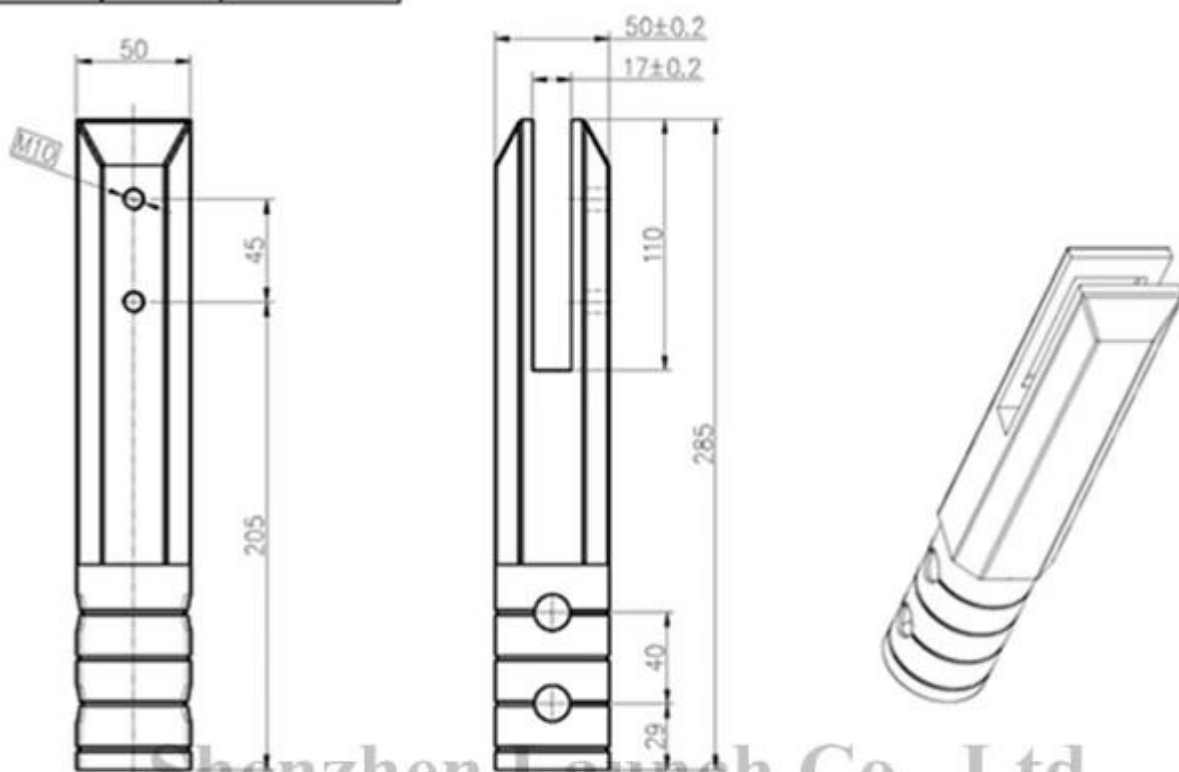

Duplex 2205 materiaal testrapport

Product details

Glass spigot **SBM-2**

-Net gewicht: 1,32 kg / stuk

-Hight: 168mm

-Basisplaat grootte: 100x100mm

2012/10/13

Glass spigot **RBM-2**
 -Net gewicht: 1,08kg / stuk

-Hoogte: 168mm

-Basisplaat grootte: $\phi 100$ mm

Glass spigot **SCM-2**

-Net gewicht: 1,66kg / stuk

-Hight: 285mm, 90mm bevestiging in de grond

Shenzhen Launch Co., Ltd

数量共页第页

深圳市朗翰商贸有限公司 SHENZHEN LAUNCH CO., LTD.		表面处理
设计	裴佳辉	材料
校对	图号:SCM	未
工艺	名称:Spigot	线性公差
审核	版次	角度公差
批准	Y001	

Glass spigot **RCM-2**

-Net gewicht: 1,41kg / stuk

-Hight: 285mm, 90mm bevestiging in de grond

Verpakking & Levering

- Een pc in een plastic zak, dan in een doos. 12 stuks in een karton.
- Shipping optie: over zee (10-15 dagen), per lucht (3-5 dagen)