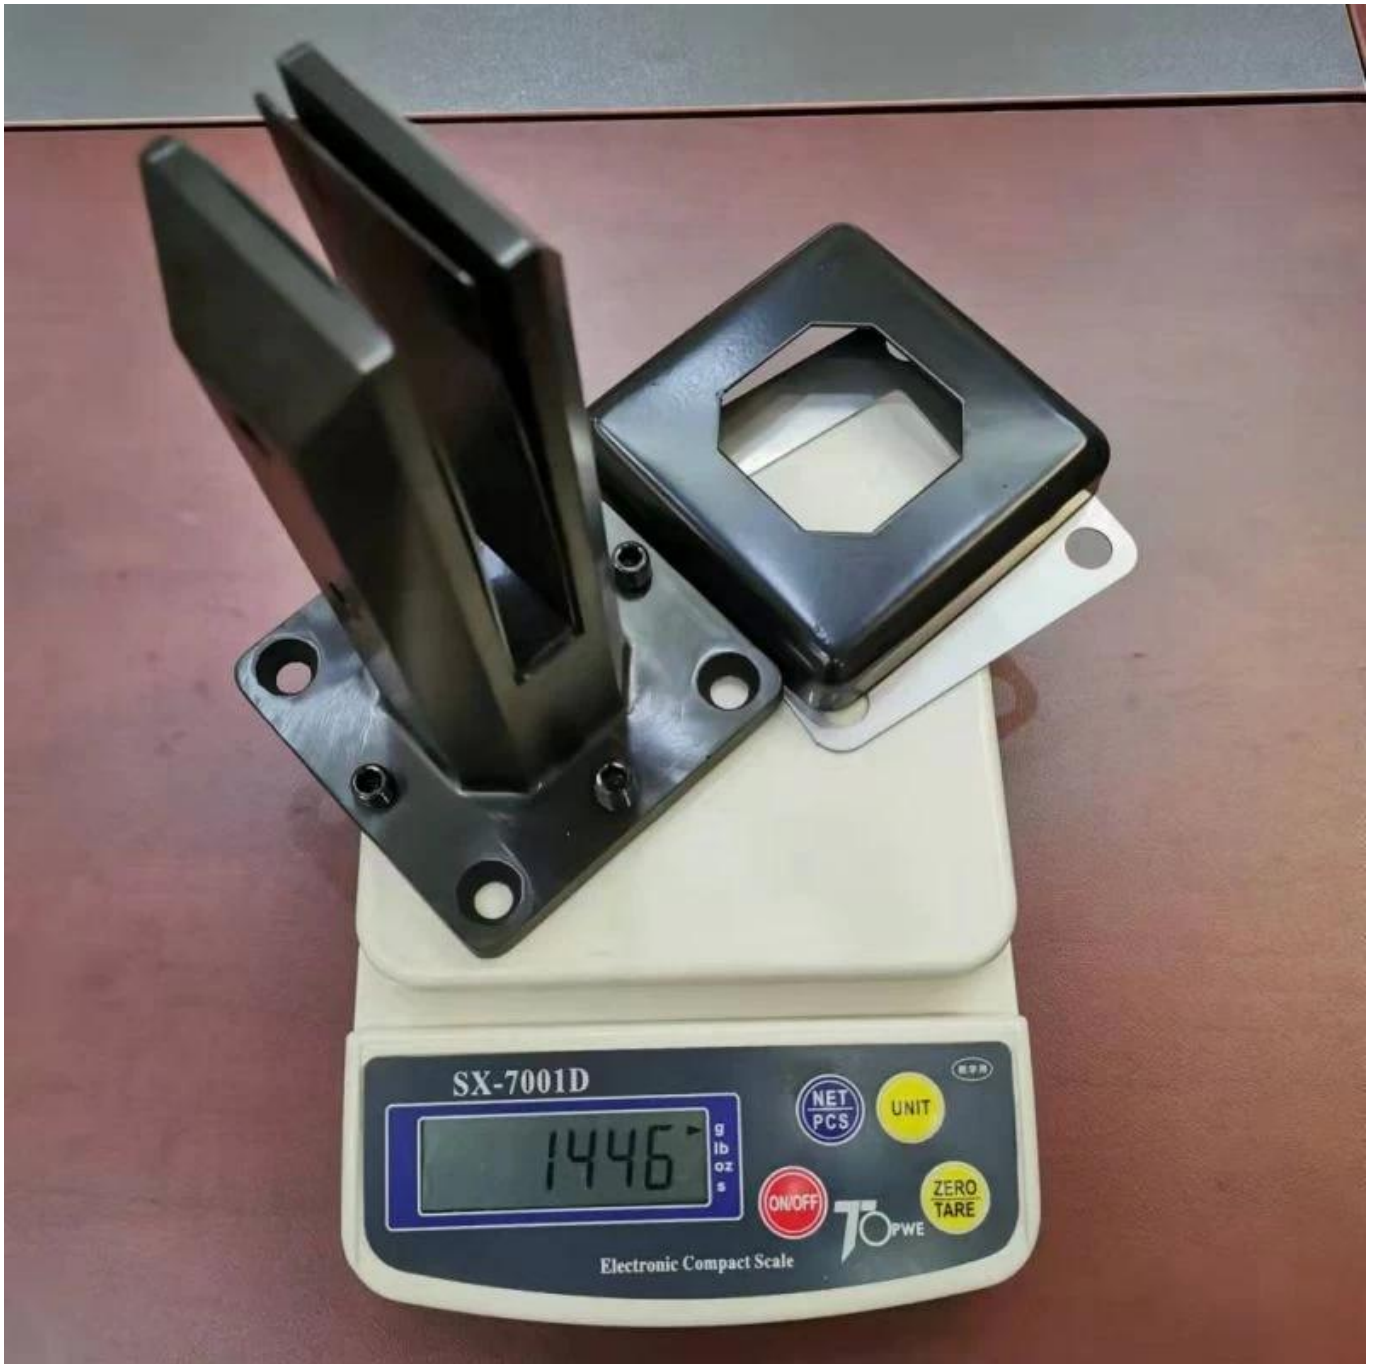

**Duplex 2205 Roestvrijstalen verstelbare glazen
spigotvoorzachtzwemmenzwembadschermen**

Productlaten zien

Satijnoppervlak

Mat zwart oppervlak

Technischtekening

Toepassing foto

Andere gerelateerde glazen spigots