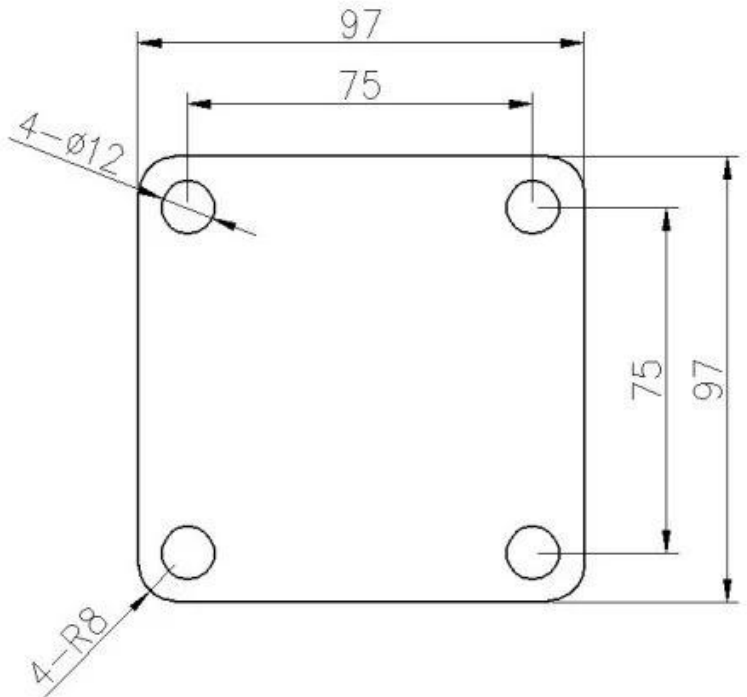

**Duplex 2205 Roestvrijstalen verstelbare glazen
spigotvoorzachtzwemmenzwembadschermen**

Productlaten zien

Satijnoppervlak

Mat zwart oppervlak

Technischtekening

Toepassing foto

Andere gerelateerde glazen spigots