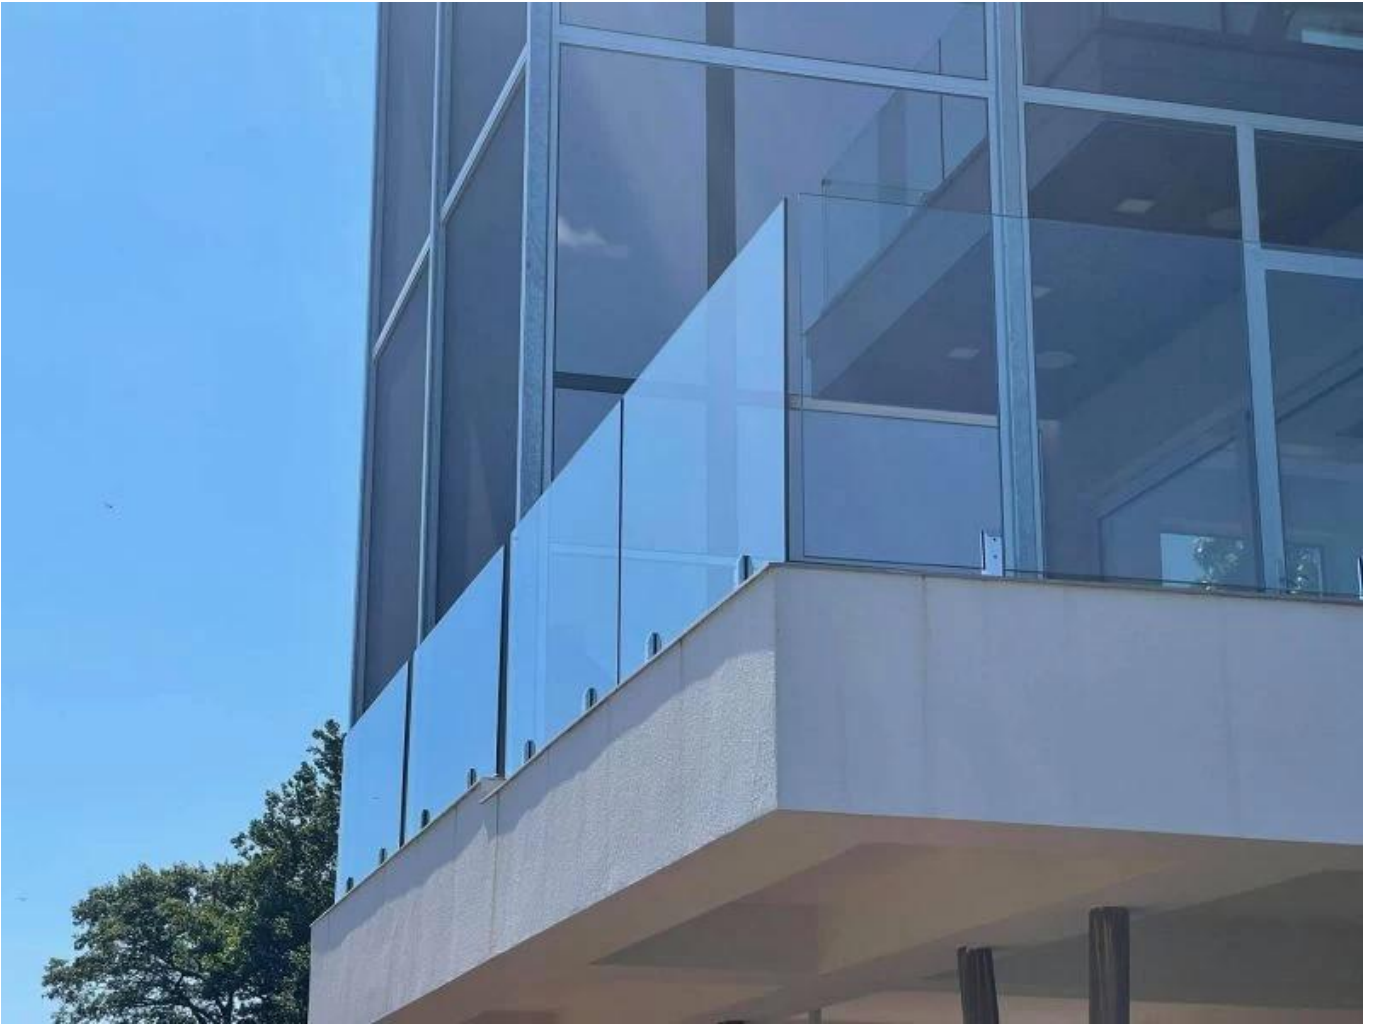

**Duplex 2205 Roestvrijstalen verstelbare glazen
spigotvoorzachtzwemmenzwembadschermen**

Productlaten zien

Satijnoppervlak

Mat zwart oppervlak

Technischtekening

Toepassing foto

Andere gerelateerde glazen spigots