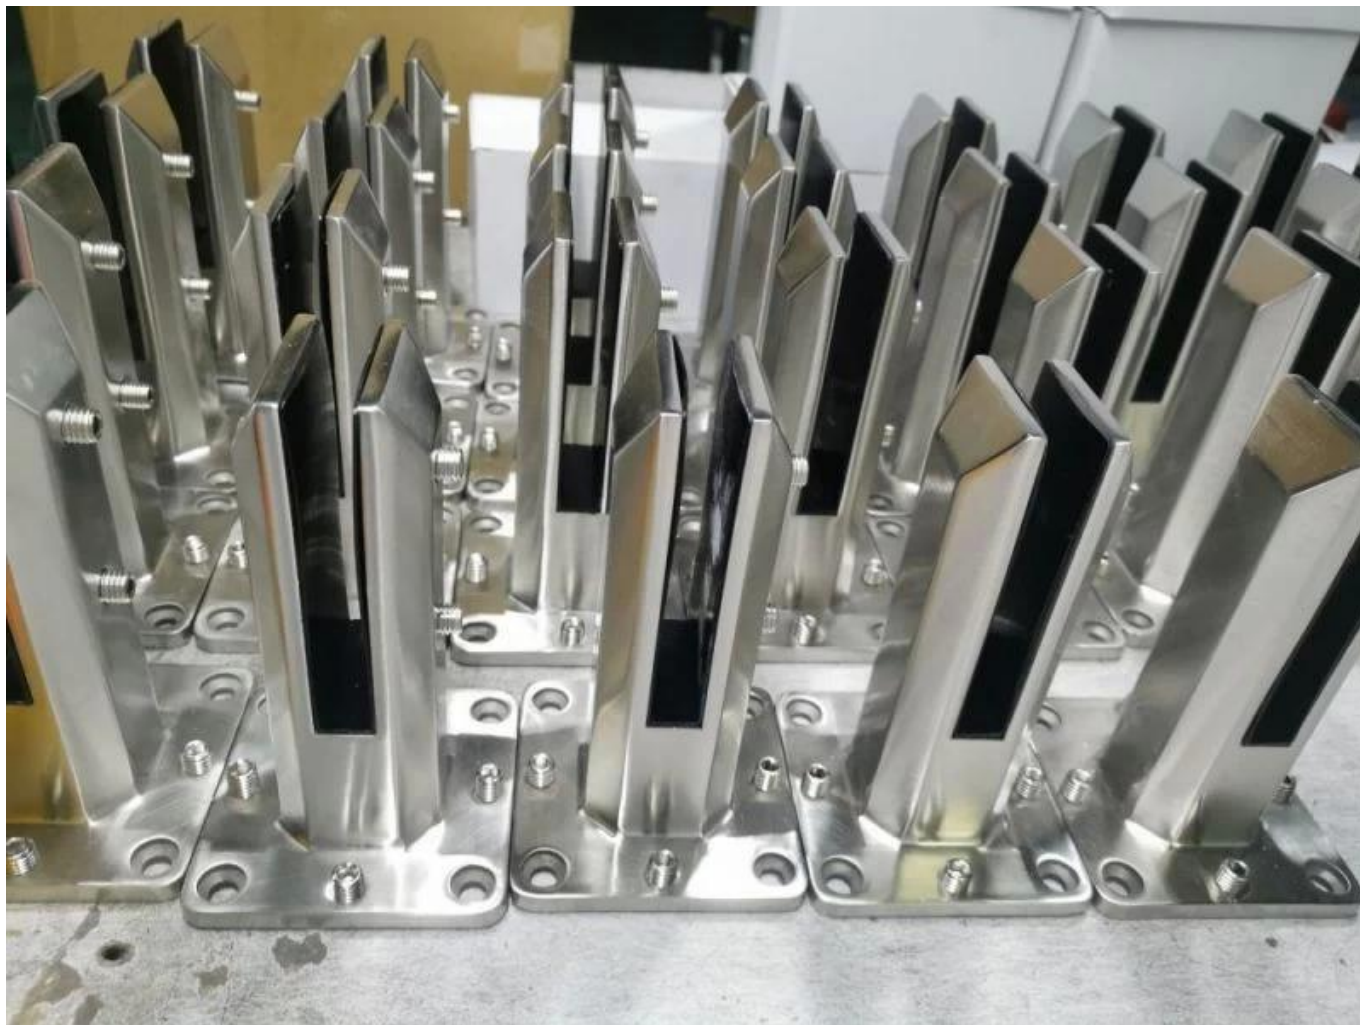

**Duplex 2205 Roestvrijstalen verstelbare glazen
spigotvoorzachtzwemmenzwembadschermen**

Productlaten zien

Satijnoppervlak

Mat zwart oppervlak

Technischtekening

Toepassing foto

Andere gerelateerde glazen spigots