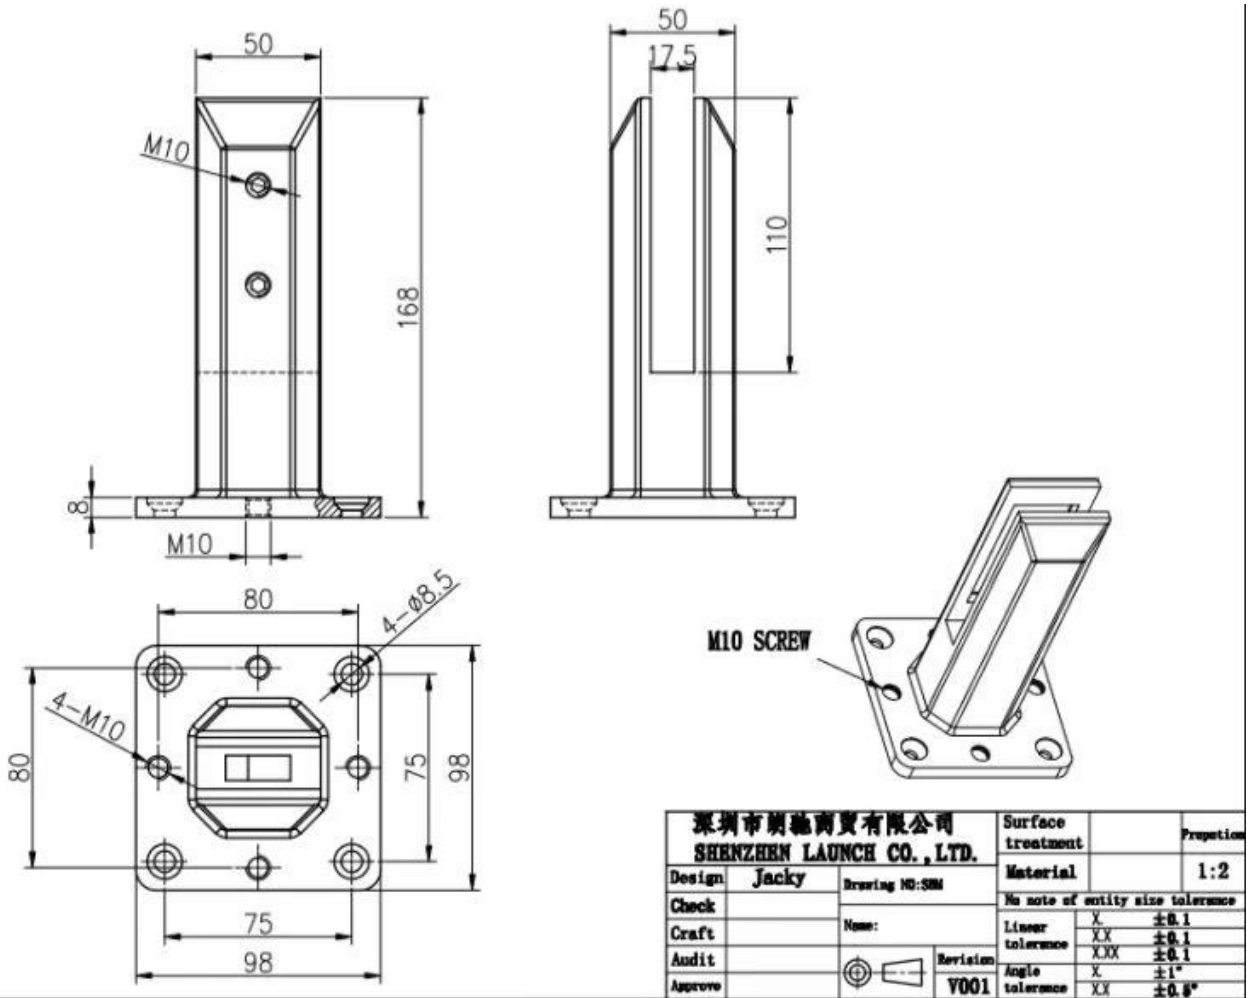

**Duplex 2205 Roestvrijstalen verstelbare glazen
spigotvoorzachtzwemmenzwembadschermen**

Productlaten zien

Satijnoppervlak

Mat zwart oppervlak

Technischtekening

Toepassing foto

Andere gerelateerde glazen spigots