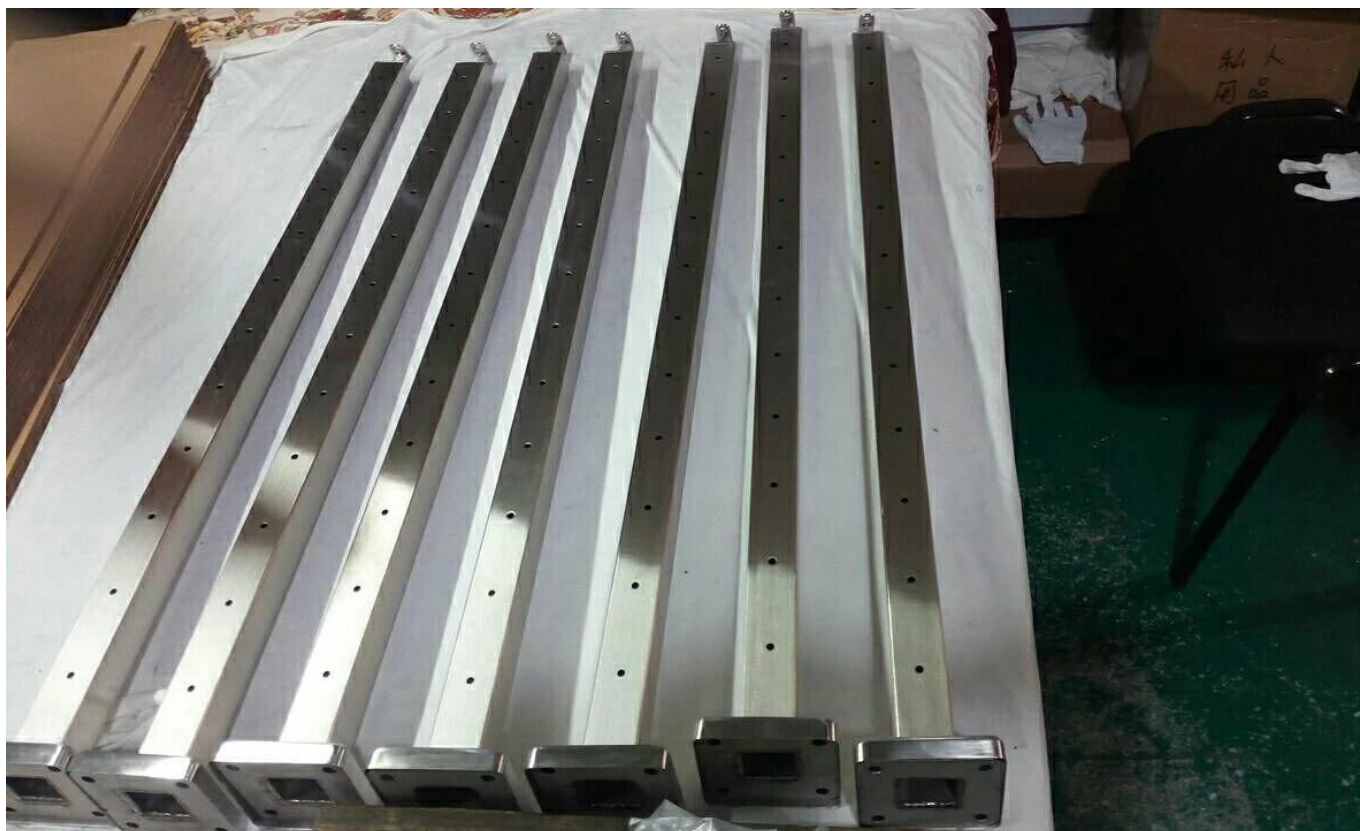

Verschillende uitvoeringen van kabelkoppelingen beschikbaar: