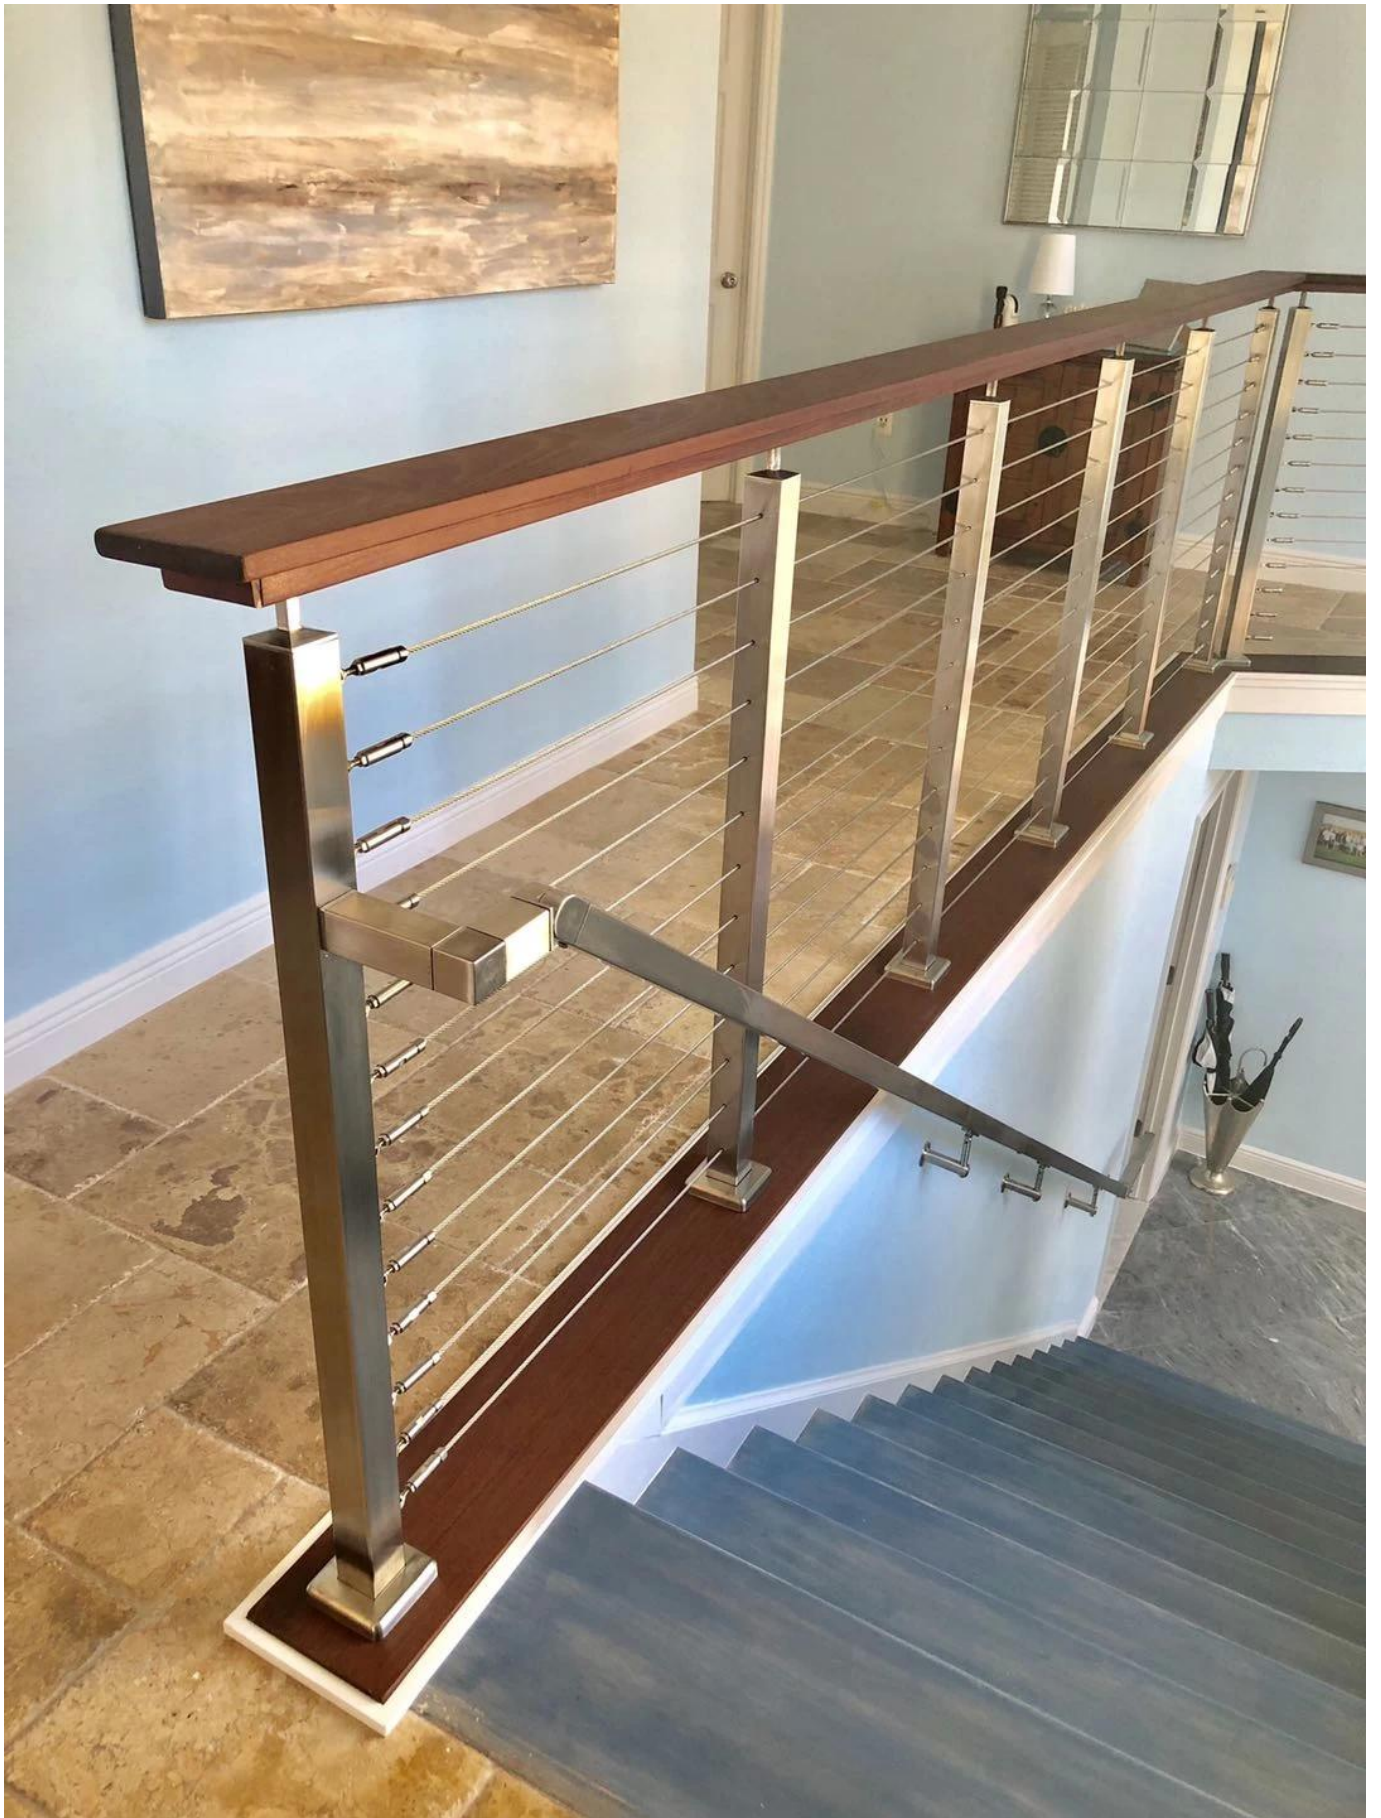

## **Uitstekende moderne trapleuning Staaldraadfittingen Roestvrij kabelleuning Dekleuning**

**Met kabel gevulde roestvrijstalen balustradepaal met roestvrijstalen leuning voor model  
trapleuningontwerp**

**Met kabel gevulde roestvrijstalen balustradepaal met houten leuning voor model trapeuningontwerp**

De roestvrijstalen kabel Rnoodlijdende Kit combineert alle producten die nodig zijn om een eenvoudig 38 "residentiële hoogte kabelrailsysteem met 3-10 palen te bestellen en te bouwen. 42" of 46 "commerciële hoogte beschikbaar op aanvraag.

### **Belangrijkste kenmerken en voordelen:**

- Materiaal: roestvrij staal 316 van zeer kwaliteit
- Oppervlaktebehandeling: satijn geborsteld of glanzend gepolijst
- Montagetype: op het gezicht gemonteerd of op de zijkant gemonteerd
- Afmeting: leuning Dia 50,8 mm, balustradepaal dia 50,8 mm, buisdikte 1,5 mm, hoogte aanpasbaar
- Afmeting: leuning 50 \* 25 mm, balustradepaal dia 50 \* 50 mm, buisdikte 1,5 mm, hoogte aanpasbaar
- Kabeldiameter: 3 mm / 4 mm / 5 mm / 6 mm
- Kleine voorsprong
- Onze meest populaire stijl voor het uit elkaar plaatsen en monteren van palen
- Woon- en commerciële hoogtes beschikbaar

### **Balustradepalen voor zij- / fascia-montage voor roestvrijstalen kabelrailsystemen:**