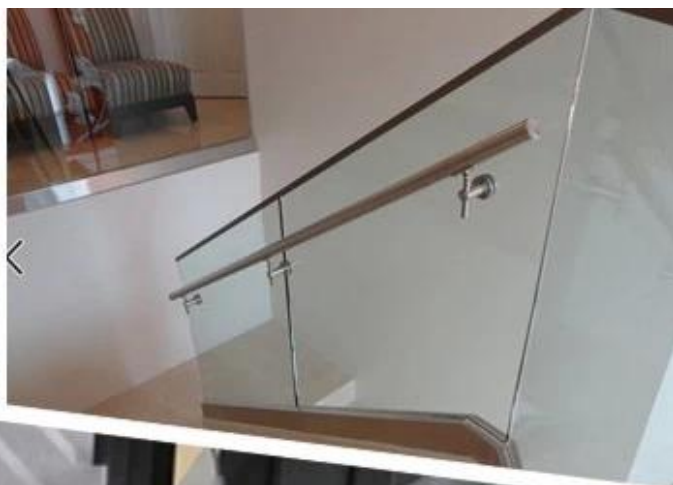

FAQ

1. bent u in de fabriek?

Ja, we zijn in de fabriek.

2. Biedt u gratis monsters aan?

Ja, we bieden gratis monsters, maar klanten moeten uitdrukkelijke kosten betalen.