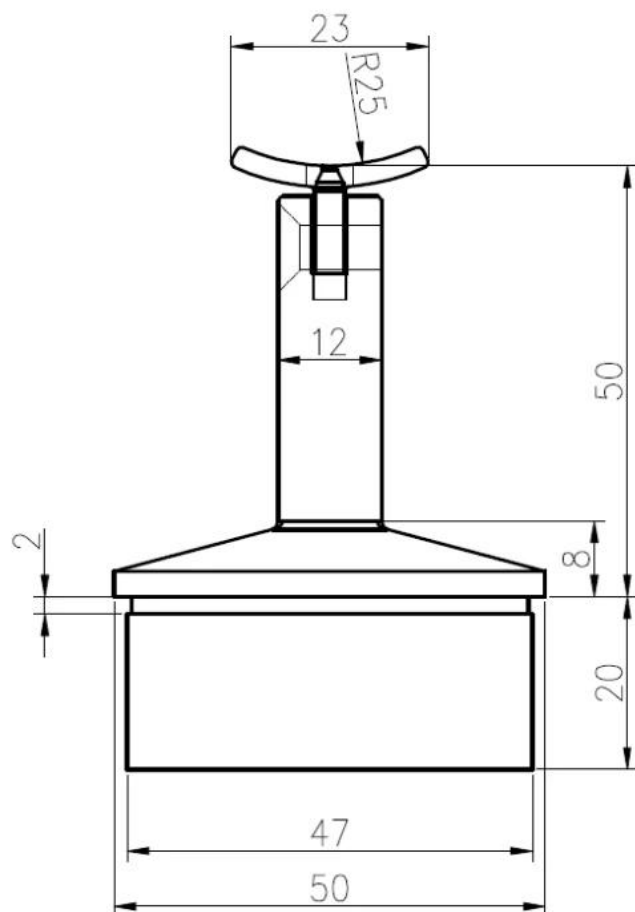

Ronde ontwerp leuning haakje voor gebruik met 42.4mm / 50.8mm pijp met 1.5mm dikte

KEBIL 科比奥®

Vierkant ontwerp leuning haakje voor gebruik met 40mm / 50mm pijp met 1.5mm dikte

Meer ontwerpen voor leuningbeugels: