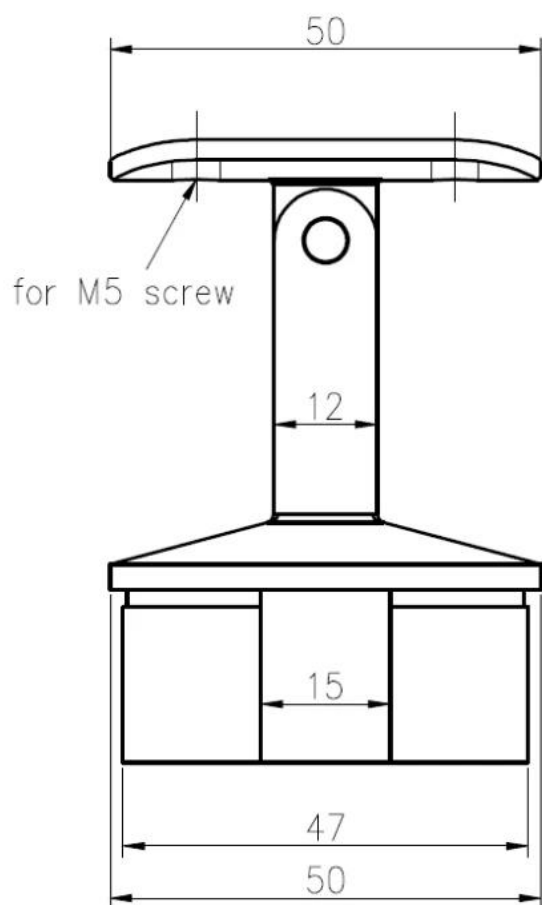

Ronde ontwerp leuning haakje voor gebruik met 42.4mm / 50.8mm pijp met 1.5mm dikte

KEBIL 科比奥®

Vierkant ontwerp leuning haakje voor gebruik met 40mm / 50mm pijp met 1.5mm dikte

Meer ontwerpen voor leuningbeugels: