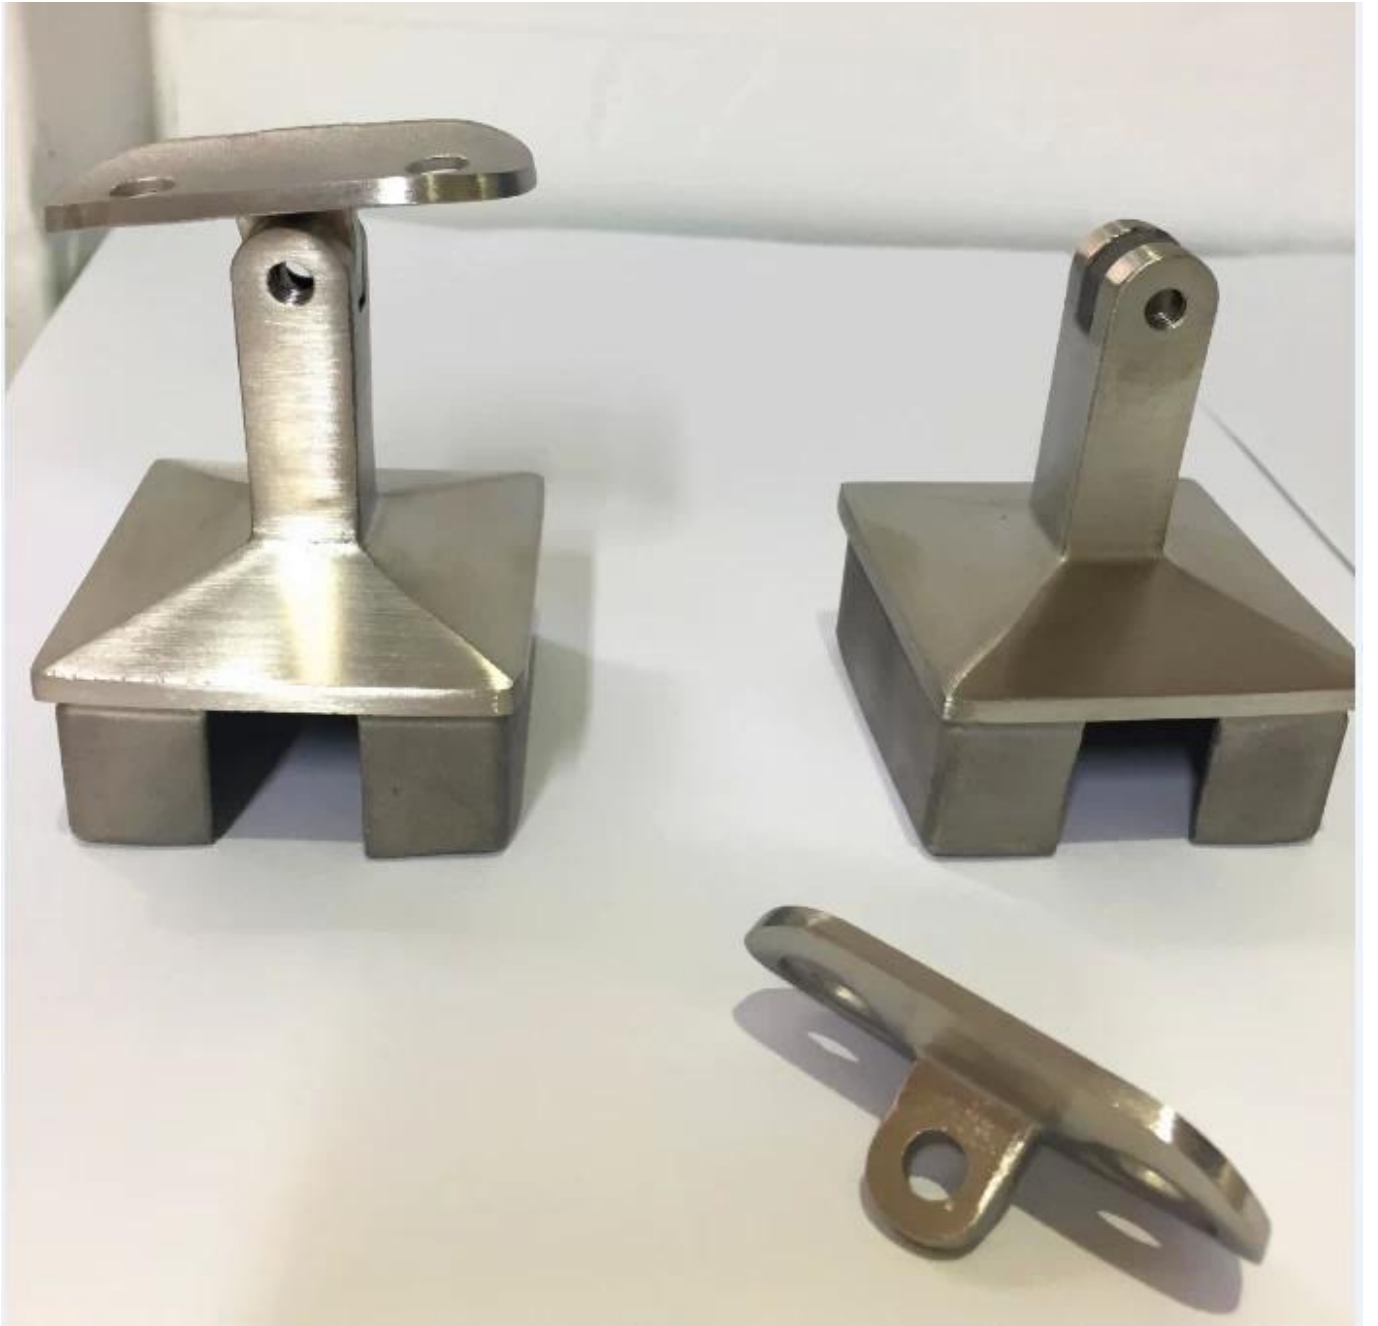

Buitenpaalmontage Flexibele ronde / vierkante buisleuningbeugel voor 42,4 mm buis

Productomschrijving

Leuning haakje	Model Nee.: p612
voordelen	A) Varietypen voor selectie
	B) Hedendaags design
	C) 2 verzonken gaten voor meer kracht en ondersteuning
	D) Robuuste en veilige constructie
	E) Beveiligt stalen / roestvrijstalen / houten leuningen aan de muur, stijl of ander structureel gezond oppervlak
	F) Beugel en riem zijn ontworpen om aan elke traphoek te worden aangepast
	G) OEM, ODM bestellingen zijn acceptabel
Materiaal:	Hoogwaardig materiaal roestvrij staal AISI316
Toepassing	Geschikt voor trapeuning, balkon enz
Functie	Brugleuningen, dekleuningen, verandarails, trapeleuningen
finishes	A) Gepolijst roestvrij staal (PSS)
	B) Satijn roestvrij staal (SSS)
Pakket	Polly schuimzak + kleine doos + buitenverpakking, klantverzoek
Aflever tijd	2-4 weken na ontvangst storting.

Ronde ontwerp leuning haakje voor gebruik met 42.4mm / 50.8mm pijp met 1.5mm dikte

KEBIL 科比奥®

Vierkant ontwerp leuning haakje voor gebruik met 40mm / 50mm pijp met 1.5mm dikte

Meer ontwerpen voor leuningbeugels: