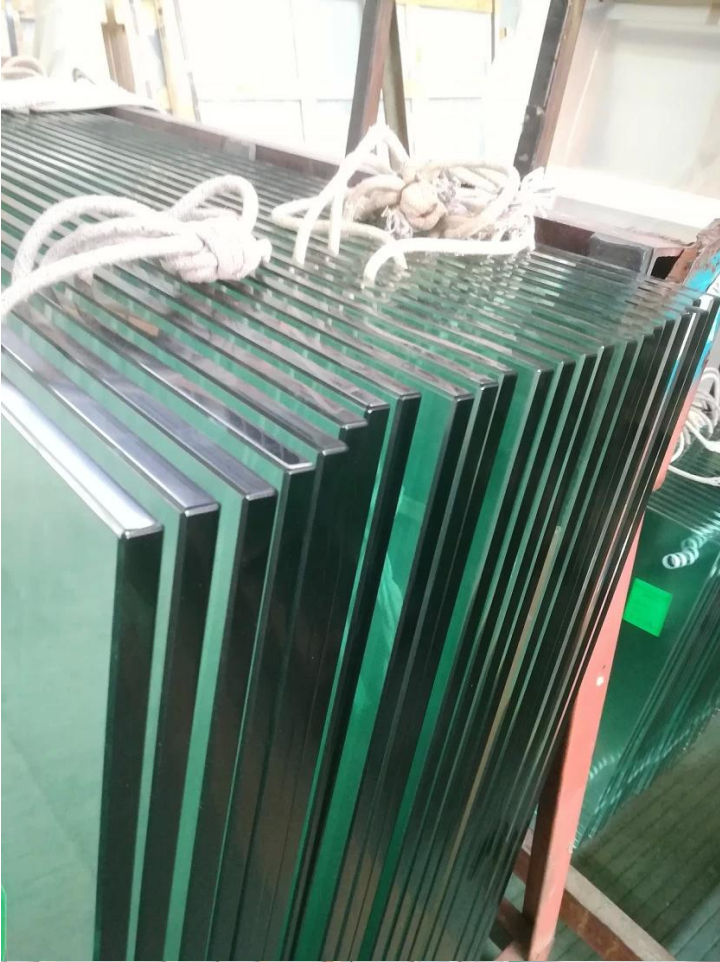

## Mat Black Finish Glass Reling Spigot:

productnaam	<b>Factory Direct 2205 Balustrade Glazen reling Fittingen roestvrijstalen trap leuning goud gepolijste frameloze spigot glazen klem</b>
Materiaal	Roestvrij staal <b>316</b> of <b>2205</b>
Af hebben	Satijnen geborsteld, spiegel gepolijst, zwart of goud
Voor glas	10-12 mm dikte
technisch	Gieten
Verankeringsbout	Inclusief
Moq	10 stuks
Sollicitatie	Trap/balkon/reling/terras/leuning
OEM/ODM	Aanvaardbaar
Betaling	T/t; l/c bij zicht; Western Union
Levering	Ocean Shipping; Air Shipping; Express Delivery

**Duidelijkfoto'svoordeoppervlakbehandeling:**

**Glazen reling Spigot:**

**Glazen deur scharnieren:**

**Glazen klemmen:**

**Tempered glazen panelen:**

**Projectfoto's:**

**Welkom om contact met ons op te nemen voor meer informatie:**