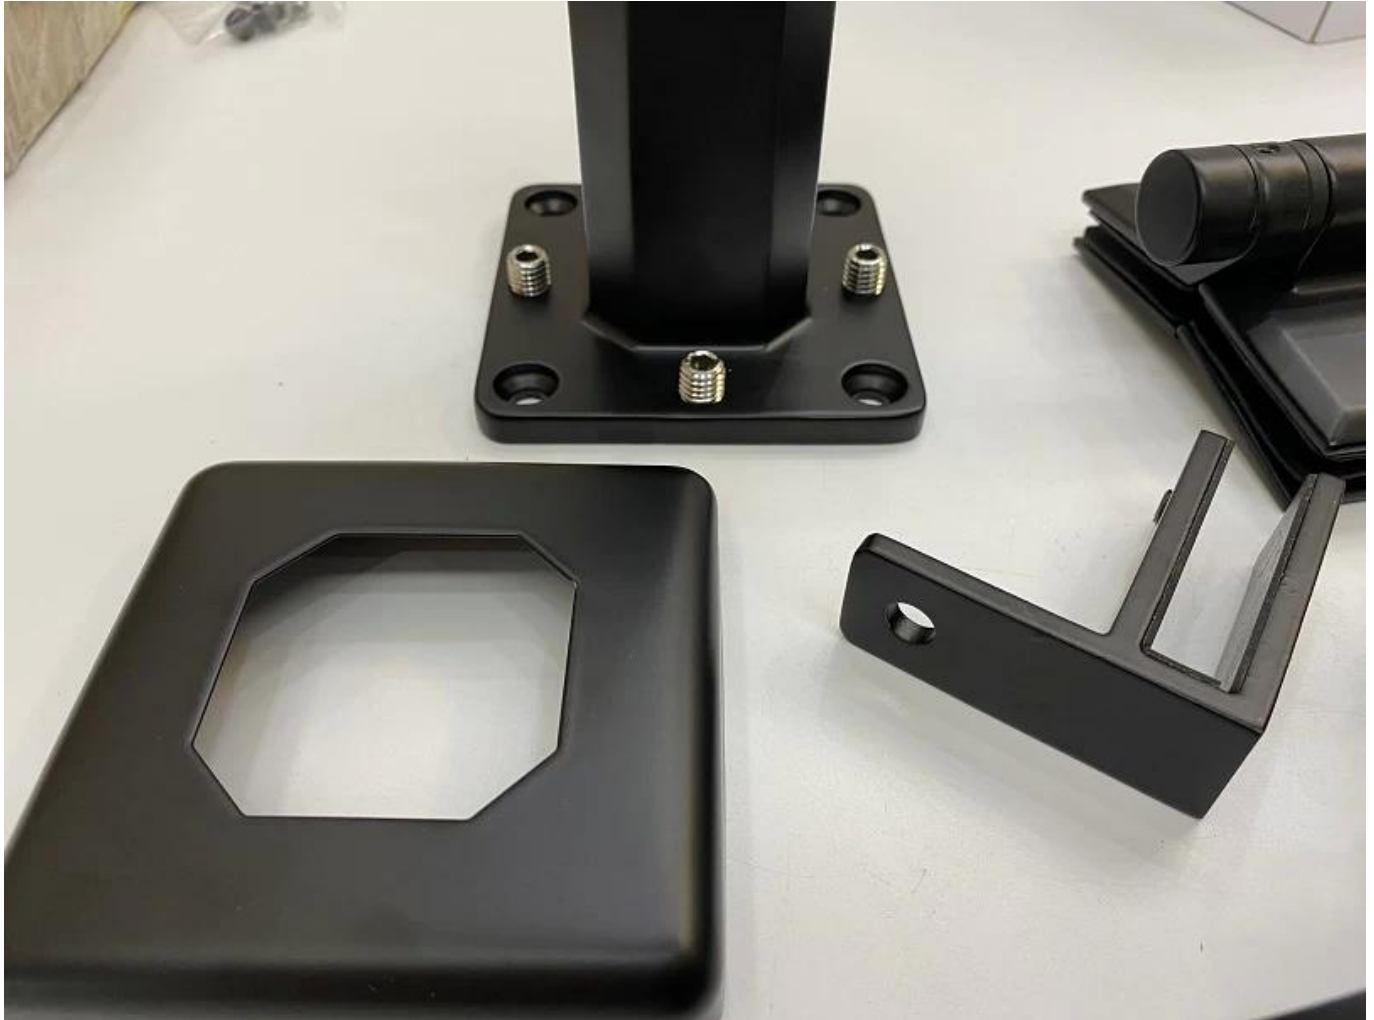

Voordeel: SBM Spigot is een populair type glazen houder en een framless glazen leuning stijl. Het wordt veel gebruikt in het zwembad en een hoogwaardig huis of Residentie, die u een open en comfortabel gezichtsveld kan bieden. Over de installatie is het gemakkelijk om het glas te repareren door schroeven aan te spannen.

Duidelijkfoto'svoordeoppervlakbehandeling: