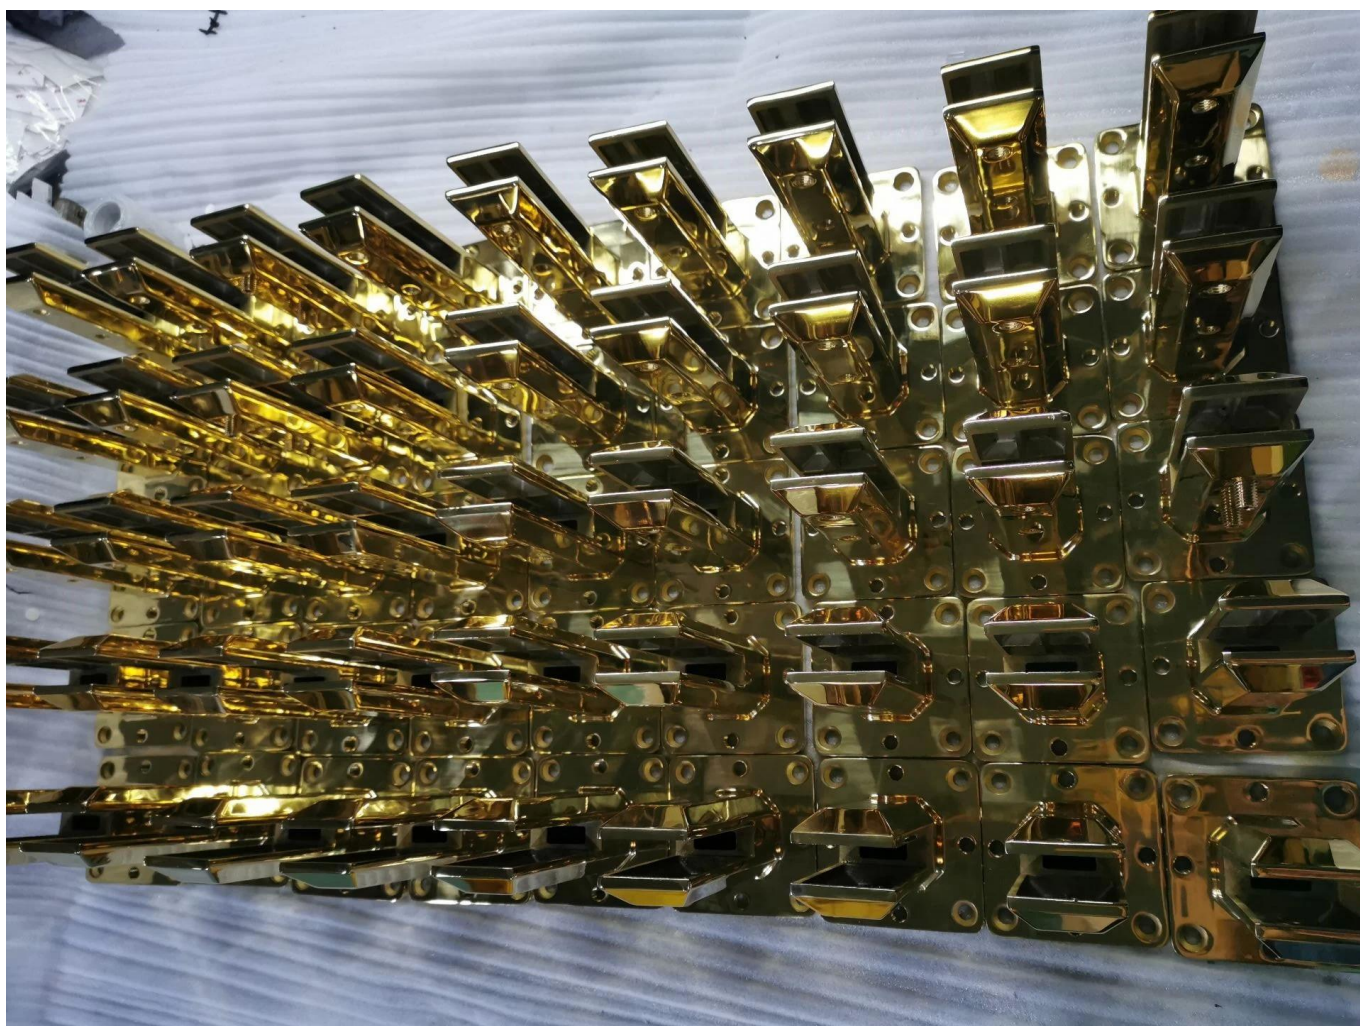

**Factory Direct 2205 Balustrade Glazen reling Fittingen roestvrijstalen trap leuning  
goud gepolijste frame-loze spigot glazen klem**

## Mat Black Finish Glass Reling Spigot:

productnaam	<b>Factory Direct 2205 Balustrade Glazen reling Fittingen roestvrijstalen trap leuning goud gepolijste frameloze spigot glazen klem</b>
Materiaal	Roestvrij staal <b>316</b> of <b>2205</b>
Af hebben	Satijnen geborsteld, spiegel gepolijst, zwart of goud
Voor glas	10-12 mm dikte
technisch	Gieten
Verankeringsbout	Inclusief
Moq	10 stuks
Sollicitatie	Trap/balkon/reling/terras/leuning
OEM/ODM	Aanvaardbaar
Betaling	T/t; l/c bij zicht; Western Union
Levering	Ocean Shipping; Air Shipping; Express Delivery

**Voordeel:** SBM Spigot is een populair type glazen houder en een framless glazen leuning stijl. Het wordt veel gebruikt in het zwembad en een hoogwaardig huis of Residentie, die u een open en comfortabel gezichtsveld kan bieden. Over de installatie is het gemakkelijk om het glas te repareren door schroeven aan te spannen.