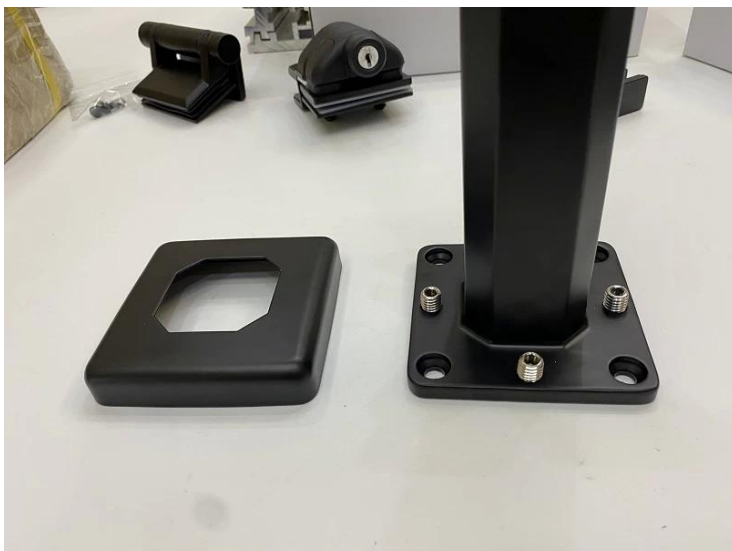

Glazen reling Spigot: