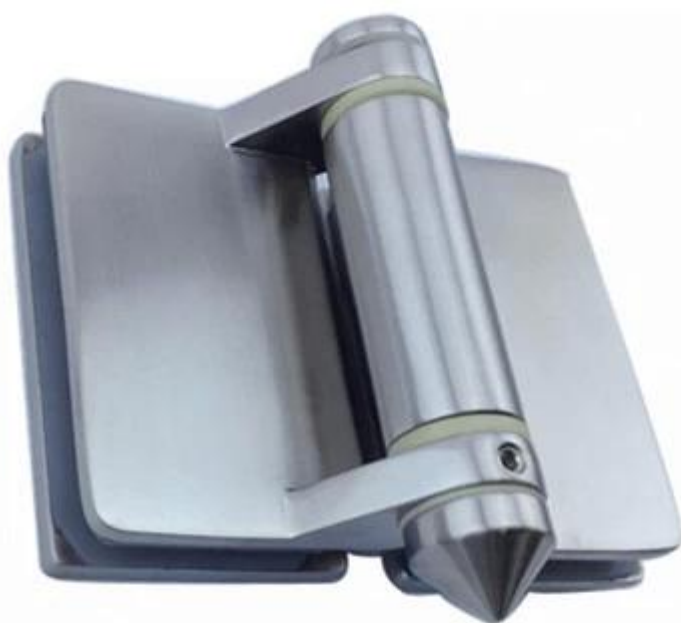

Factory prijs scharnier voor zwembad

RVS 316

satijn geborsteld en glanzend gepolijst, twee afwerkingen voor selectie

voor hold 8mm tot 12mm dikke glazen deur

G-G2

Andere modellen zoals glas ronde paal scharnier en glas vierkant post en glas aan de muur scharnier ook beschikbaar.