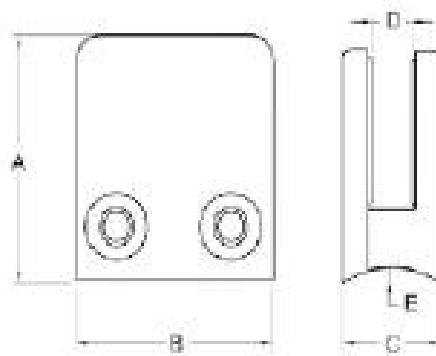

Platte achterkant vierkante glazen klem op roestvrij staal post

G102 vierkante Glas clamp

Glasdikte: voor 8-10mm glas

Vorm: vierkante vorm;

Vlakke rug of terug gebogen;

304/316 roestvrij staal

polsied of geborsteld

MOQ 1 stuks

Shenzhen zeehaven;

G102 grootte: 44x44x25mm;

Model No.	A	B	C	D	E
G102	44	44	25	11	0

Satijn geborsteld;

Gepolijst;

Project
Geïnstalleerd op roestvrijstalen reling bericht

Vierkante glazen klem op plein post voor balkon, terras glazen balustrade