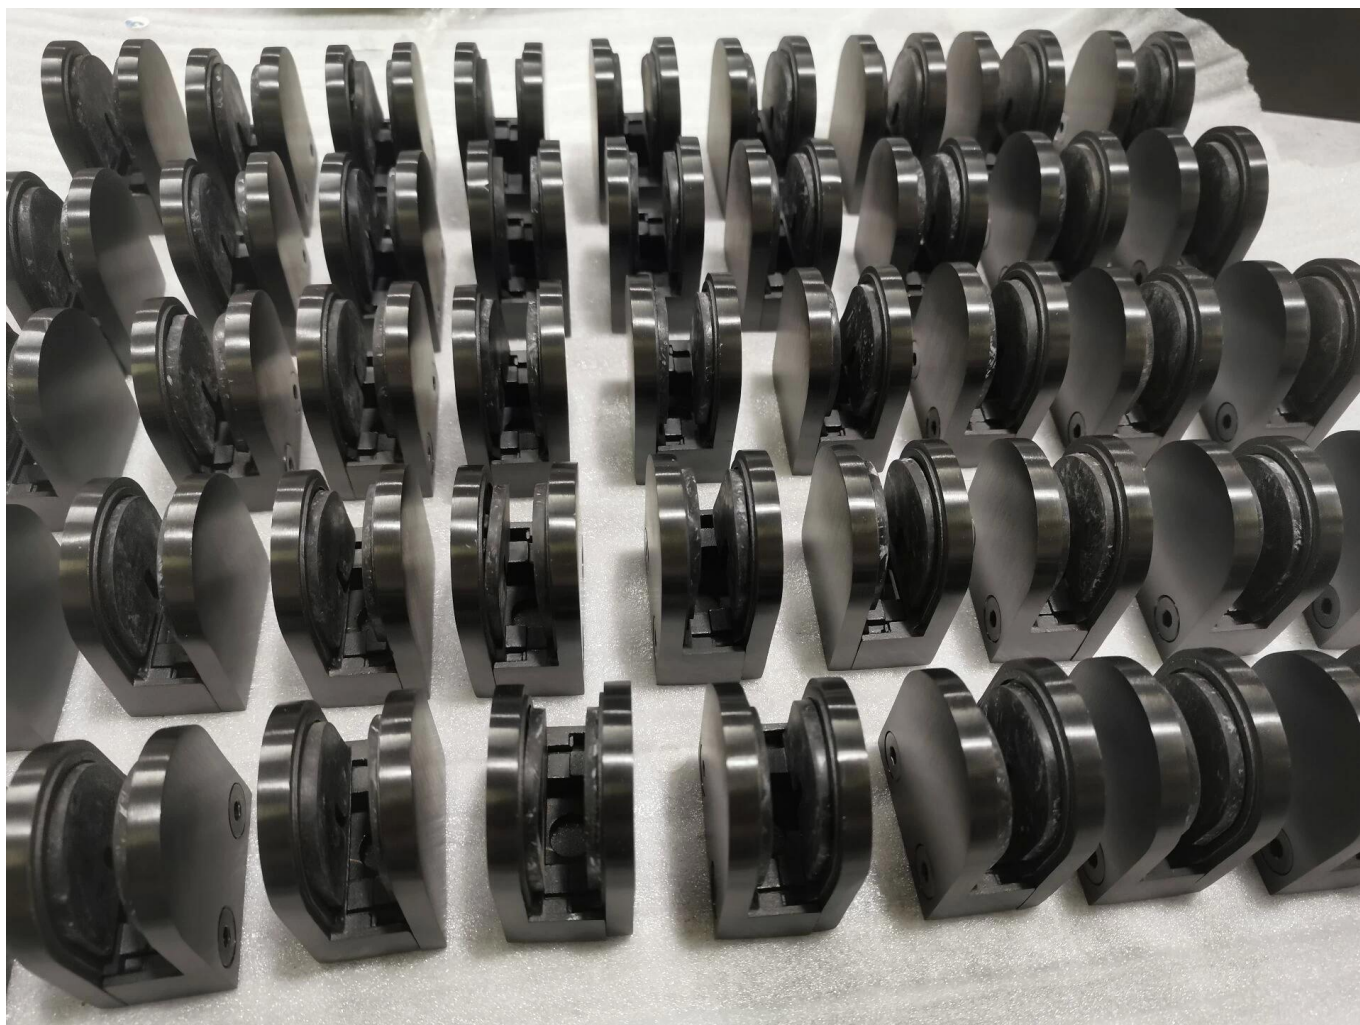

**Voor 8 mm 10 mm 12 mm 13,52 mm glas AISI 304 316 roestvrijstalen D-vormige glasklem**

<b>productnaam</b>	Glasklem G103, G104, G105, G106, G107, G108
<b>Merk</b>	Kebil
<b>Materiaal</b>	Roestvrij staal 304, 316
<b>Oppervlakte behandeling</b>	Satijn geborsteld, spiegel gepolijst, zwart, wit, goud
<b>Pakket</b>	Individueel in plastic zak, standaard doos voor buitenverpakking
<b>Certificaat</b>	ISO9001-2000
<b>Gebruik</b>	(1) Voor gebruik in de bouw en leuning. (2) In winkelcentrum, huis. Reling glasklemmen

<b>Functies</b>	Gemaakt van roestvrij staal, mooi uiterlijk, gemakkelijk schoon te maken, goede kwaliteit enz.
<b>Gerelateerde trefwoorden</b>	Glasklem / RVS glasklem / RVS klem / Glasbalustradeklem / Glasclip / Frameloze glasklem
<b>Sollicitatie</b>	Decoratie, veel gebruikt op roestvrijstalen balustrade en leuning. Decoraties voor binnen of buiten.
<b>Doorlooptijd</b>	2-4 weken.
<b>MOQ</b>	10 stuks.

**Productafbeeldingen:**

**Ander klemtype beschikbaar**

**G102**

**G103/G104**

**G105**

**G108R**

**PV-90**

**CB-180**