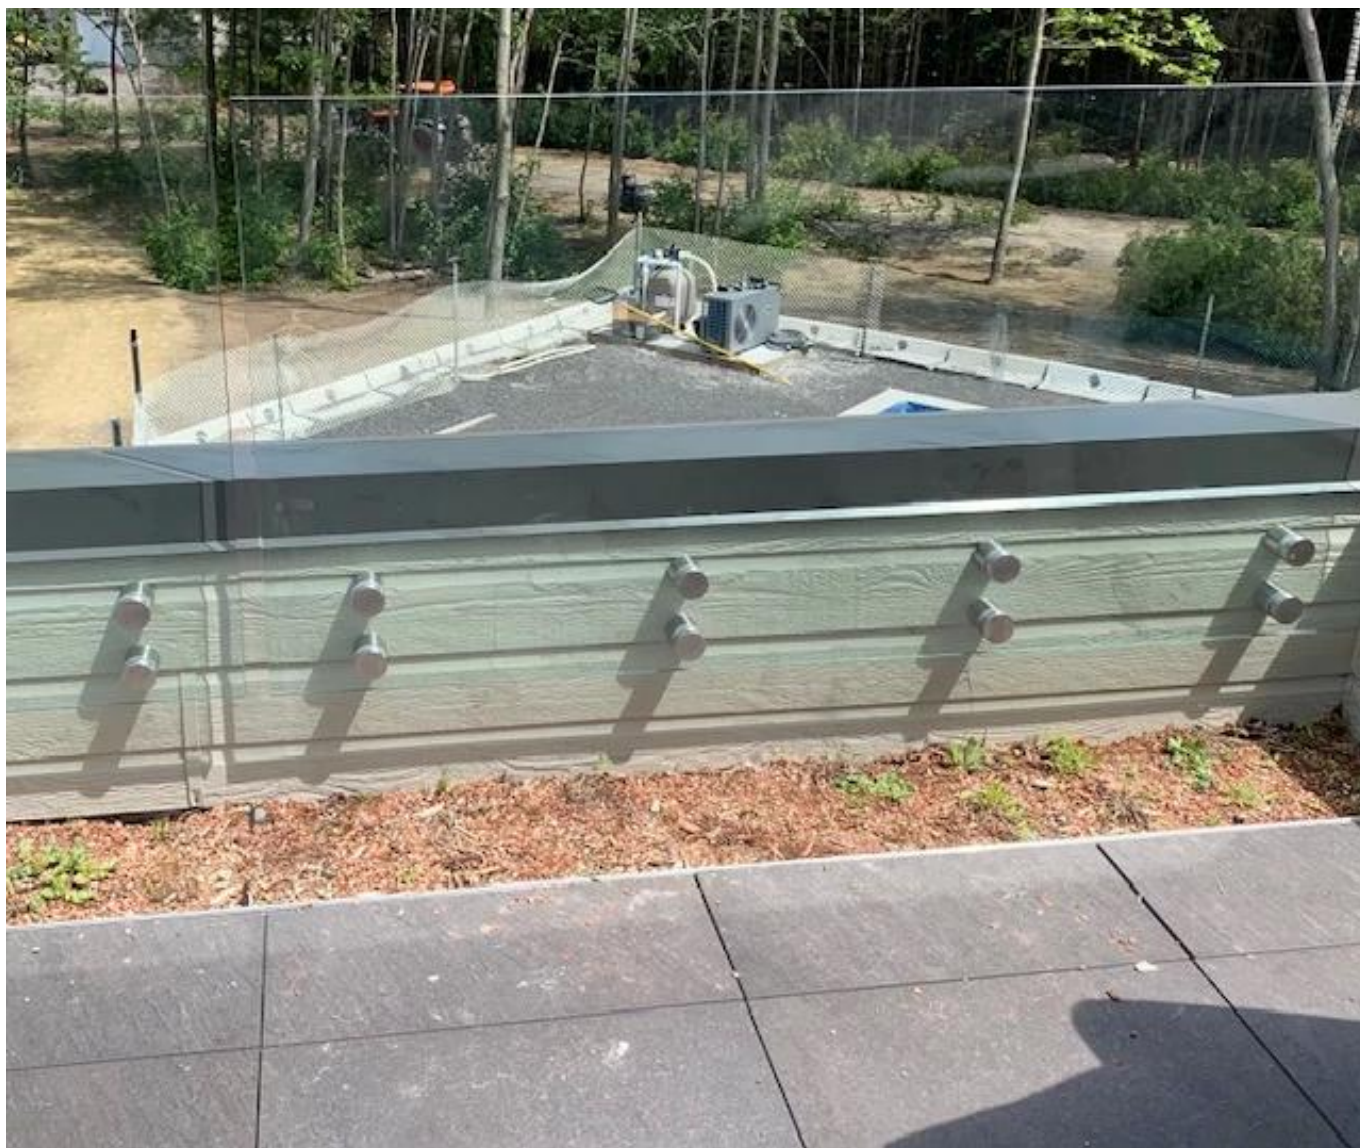

Roestvrijstalen glazen afstandhouder voor frame-loze glazen balustrade