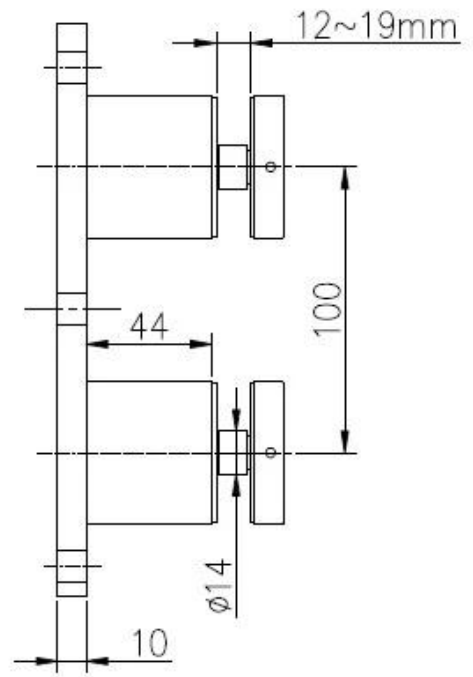

Project Foto's: