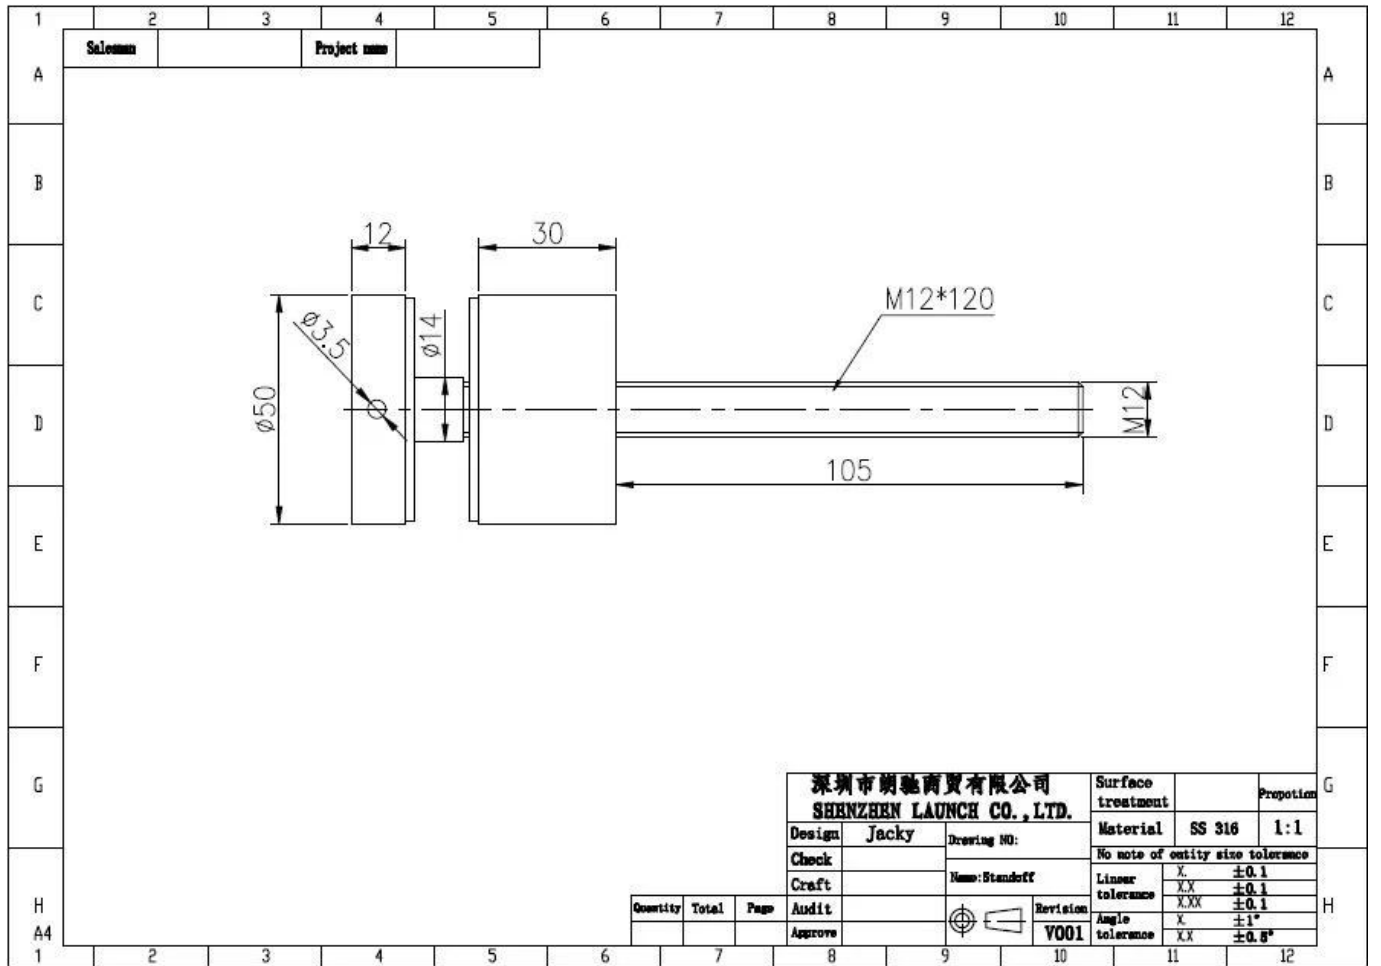

**SF-38**

**SF-38Z**

**SF-30**

**Dia 50 mm Glazen afstand in Spiegel / Satijnafwerking Model SF-50:**

**Met betonbout en houtschroef Model SF-50W:**

**Technische tekening:**

<b>深圳市朗馳商貿有限公司</b> <b>SHENZHEN LAUNCH CO., LTD.</b>				Surface treatment		Proport
Design	Jacky	Drawing NO: SF-60		Material		1:1
Check		Name: Standoff		No note of entity size tolerance		
Craft				Linear tolerance	X. ±0.1	
					X.X ±0.1	
Quantity	Total	Page	Audit	Revision	X.XX ±0.1	
				⊕	Angle tolerance	X. ±1°
				☞		X.X ±0.5°
			Approve	V001		