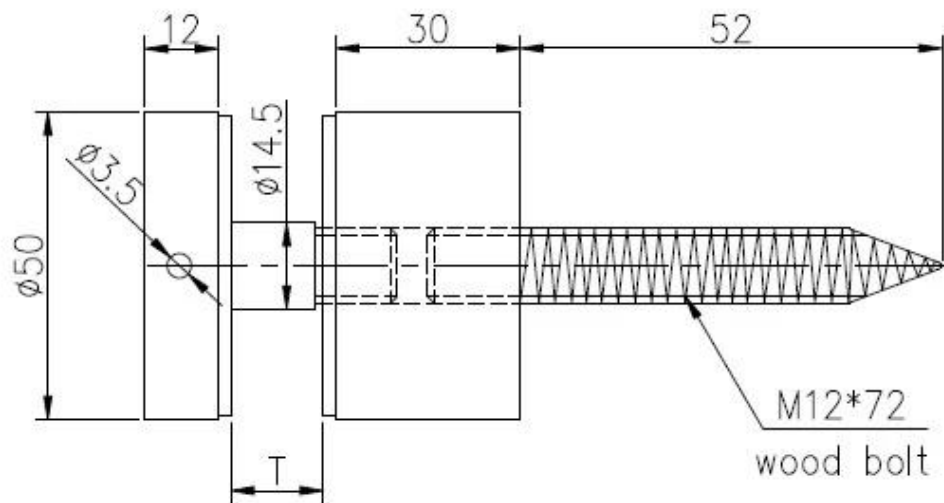

**SF-38**

**SF-38Z**

**SF-30**

**Dia 50 mm Glazen afstand in Spiegel / Satijnafwerking Model SF-50:**

**Met betonbout en houtschroef Model SF-50W:**

**Technische tekening:**

<b>深圳市朗馳商貿有限公司</b> <b>SHENZHEN LAUNCH CO., LTD.</b>				Surface treatment		Proport
Design	Jacky	Drawing NO: SF-60		Material		1:1
Check		Name: Standoff		No note of entity size tolerance		
Craft				Linear tolerance	X. ±0.1	
					X.X ±0.1	
Quantity	Total	Page	Audit	Revision	X.XX ±0.1	
				⊕	Angle tolerance	X. ±1°
				☞		X.X ±0.5°
			Approve	V001		