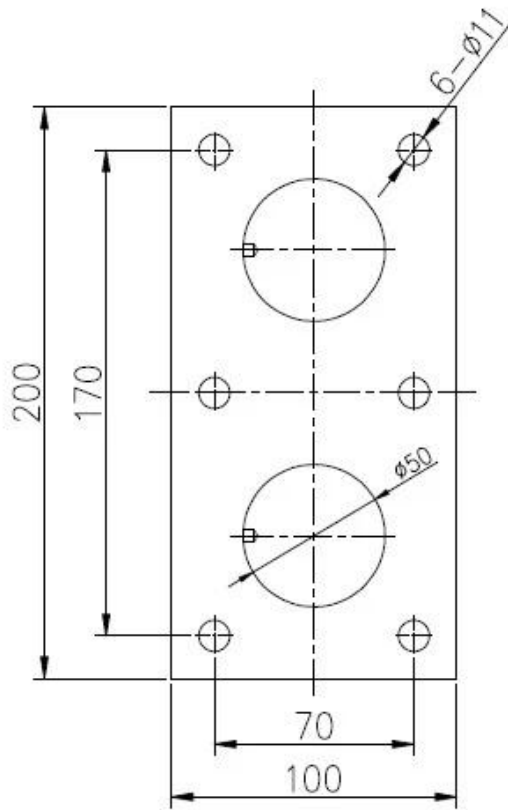

Project Foto's: