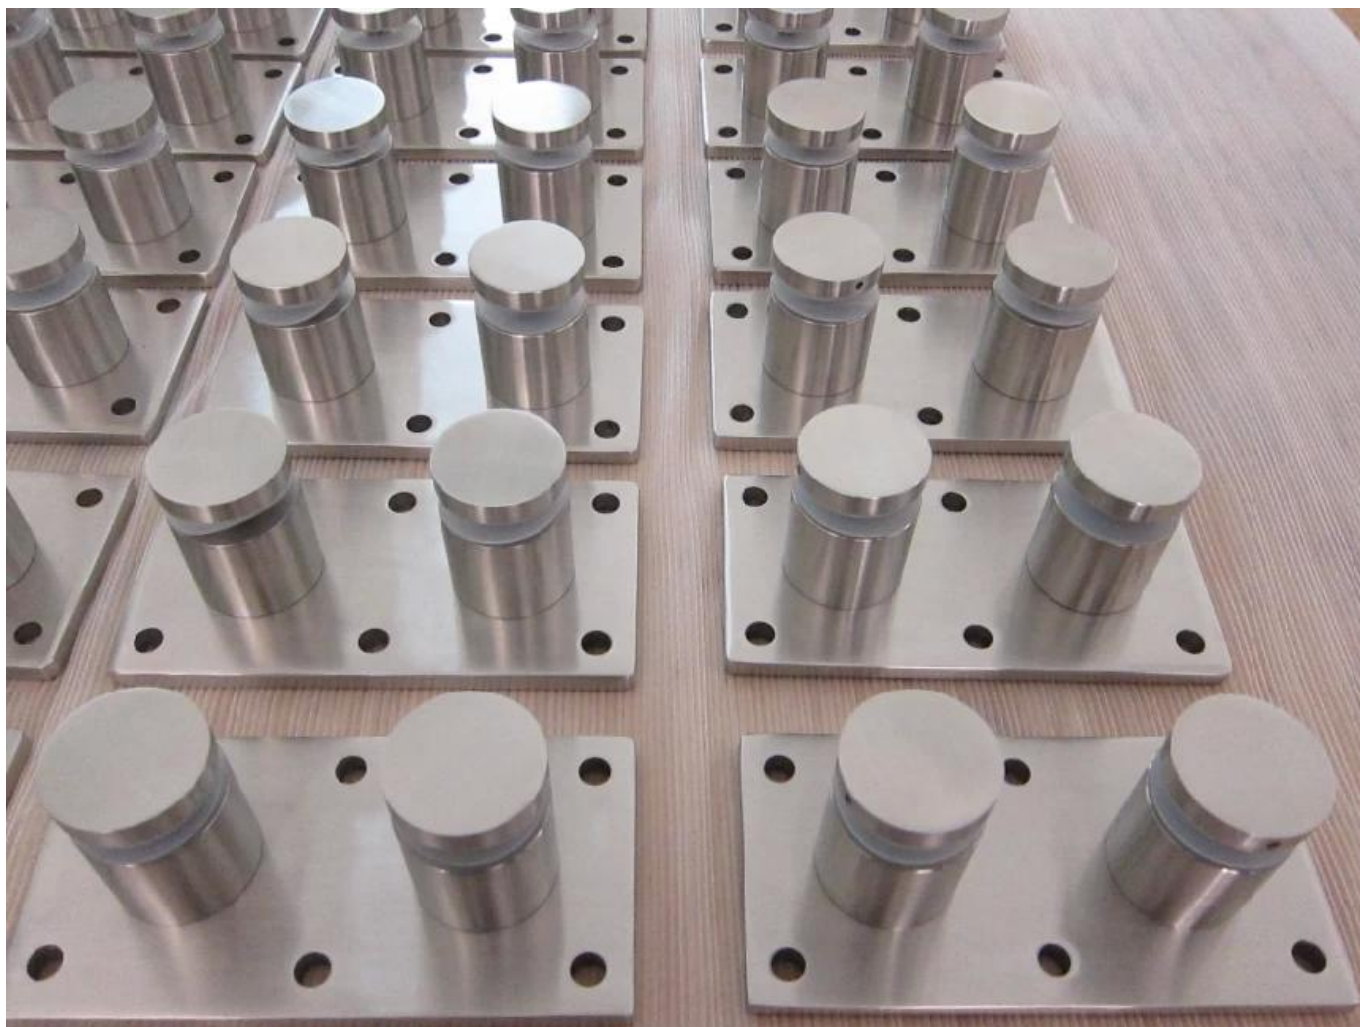

## Frameleze balkonleuning Leuning Roestvrij staal Bevestigingsglas Afstandhouder

productnaam	Frameleze balkonleuning Leuning Roestvrij staal Bevestigingsglas Afstandhouder
Modelnr.	SF-50T
Materiaal	Roestvrij staal 304/316
Af hebben	Spiegel gepolijst of satijn geprikt
Maatafstand glas	50x12mm dop, 50x44mm body, 200 * 100 * 10 basis
Voor glasdikte	12-19mm, of vanaf de eisen van klanten
Geboord glasgat	Diameter 14 mm vereist in glas
Netto gewicht	3236 g / stuk
Montage	houten, stalen of betonnen ondergrond
MOQ	Een stuk
Monster	Beschikbaar
OEM & ODM-service	Aanvaardbaar
Toepassing	Binnen- en buitentrappen ontwerp, balkonleuning, dek frameleze glazen reling, Juliet balkonontwerp, zwevende trap
Fabrieksinspectie	Beschikbaar
Standoff verpakking	Een stuk in een bubbelzak, vervolgens in een witte doos, 12 stuks in een kartonnen doos of verpakking vanaf de eisen van klanten

### Productshow:

**KEBIL** 科比奥®

**Technische tekening:**

**Project Foto's:**

**ANDERE SOORTEN GLAZEN RAILSTANDAARDEN BESCHIKBAAR:**

**SF-50T**

**SF-50A**

**SF-50**

**SF-38**

**SF-38Z**

**SF-30**

**Dia 50 mm Glazen afstand in Spiegel / Satijnafwerking Model SF-50:**

**Met betonbout en houtschroef Model SF-50W:**

**Technische tekening:**

<b>深圳市朗馳商貿有限公司</b> <b>SHENZHEN LAUNCH CO., LTD.</b>				Surface treatment		Proport
Design	Jacky	Drawing NO: SF-60		Material		1:1
Check		Name: Standoff		No note of entity size tolerance		
Craft				Linear tolerance	X. ±0.1	
					X.X ±0.1	
Quantity	Total	Page	Audit	Revision	X.XX ±0.1	
				⊕	Angle tolerance	X. ±1°
				☞		X.X ±0.5°
			Approve	V001		