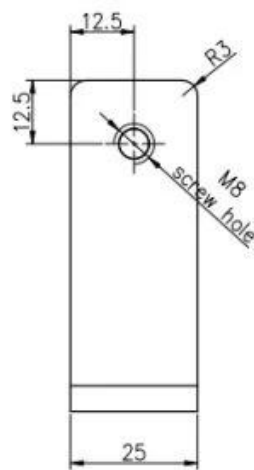

KEBIL 科比奥®

Technisch Tekening

Glass TO GLASS HOLDER 90°

Glass TO WALL HOLDER 90°

Projectfoto's

WelcomE Om contact met ons op te nemen voor meer informatie:

Wendy

E-mail: sales04@launch-china.cn