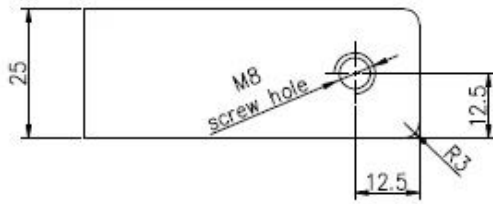

KEBIL 科比奥®

Technisch Tekening

Glass TO GLASS HOLDER 90°

Glass TO WALL HOLDER 90°

Projectfoto's

WelcomE Om contact met ons op te nemen voor meer informatie:

Wendy

E-mail: sales04@launch-china.cn