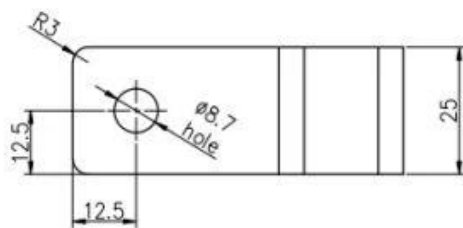

KEBIL 科比奥®

Technisch Tekening

Glass TO GLASS HOLDER 90°

Glass TO WALL HOLDER 90°

Projectfoto's

WelcomE Om contact met ons op te nemen voor meer informatie:

Wendy

E-mail: sales04@launch-china.cn