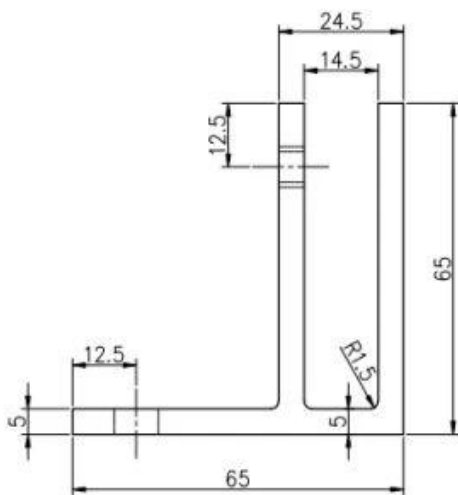

KEBIL 科比奥®

Technisch Tekening

Glass TO GLASS HOLDER 90°

Glass TO WALL HOLDER 90°

Projectfoto's

WelcomE Om contact met ons op te nemen voor meer informatie:

Wendy

E-mail: sales04@launch-china.cn