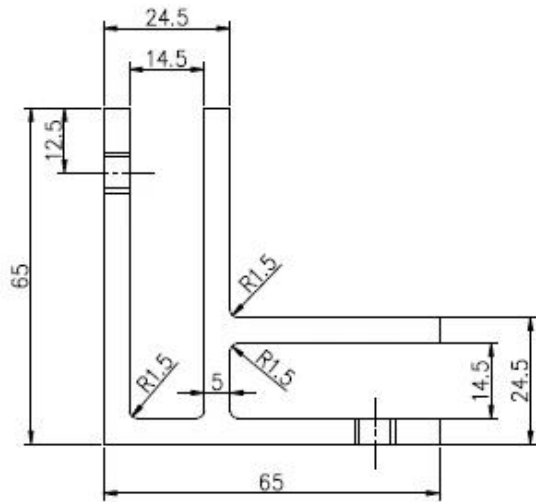

KEBIL 科比奥®

Technisch Tekening

Glass TO GLASS HOLDER 90°

Glass TO WALL HOLDER 90°

Projectfoto's

WelcomE Om contact met ons op te nemen voor meer informatie:

Wendy

E-mail: sales04@launch-china.cn