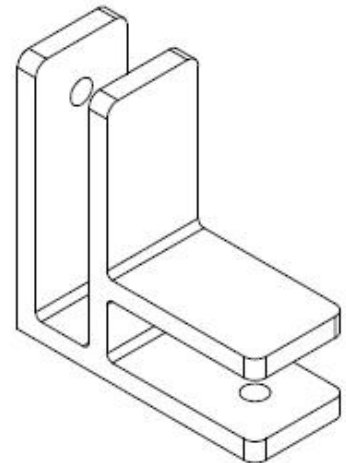

Frame-loze glazen reling 90 graden hoek glas klem glazen cliphouder

HoofdFuncties

- Gemaakt van hoogwaardig 316 roestvrij staal
- Afwerking: Satijnen geborsteld, spiegel gepolijst, zwarte poedercoating of zwart gegalvaniseerd
- Werk met 10-12mm dikte-glazen panelen
- Wrijvingssoort, geen gaten die nodig zijn in glas

KEBIL 科比奥®

Technisch Tekening

Glass TO GLASS HOLDER 90°

Glass TO WALL HOLDER 90°

Projectfoto's

WelcomE Om contact met ons op te nemen voor meer informatie:

Wendy

E-mail: sales04@launch-china.cn