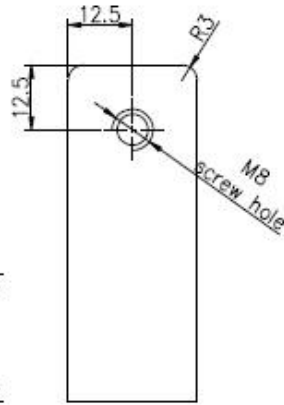

KEBIL 科比奥®

Technisch Tekening

Glass TO GLASS HOLDER 90°

Glass TO WALL HOLDER 90°

Projectfoto's

WelcomE Om contact met ons op te nemen voor meer informatie:

Wendy

E-mail: sales04@launch-china.cn