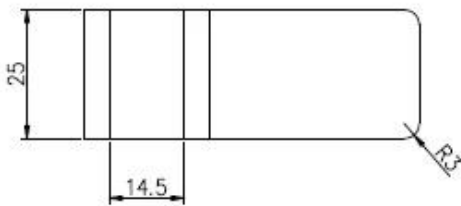

KEBIL 科比奥®

Technisch Tekening

Glass TO GLASS HOLDER 90°

Glass TO WALL HOLDER 90°

Projectfoto's

WelcomE Om contact met ons op te nemen voor meer informatie:

Wendy

E-mail: sales04@launch-china.cn