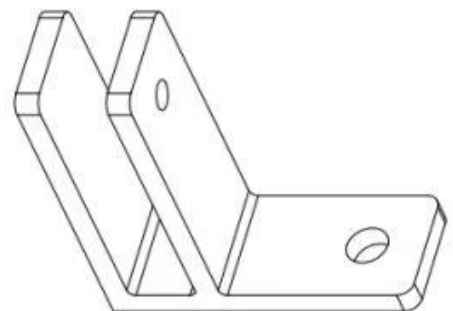

Frame-loze glazen reling 90 graden hoek glas klem glazen cliphouder

HoofdFuncties

- Gemaakt van hoogwaardig 316 roestvrij staal
- Afwerking: Satijnen geborsteld, spiegel gepolijst, zwarte poedercoating of zwart gegalvaniseerd
- Werk met 10-12mm dikte-glazen panelen
- Wrijvingssoort, geen gaten die nodig zijn in glas

KEBIL 科比奥®

Technisch Tekening

Glass TO GLASS HOLDER 90°

Glass TO WALL HOLDER 90°

Projectfoto's

WelcomE Om contact met ons op te nemen voor meer informatie:

Wendy

E-mail: sales04@launch-china.cn