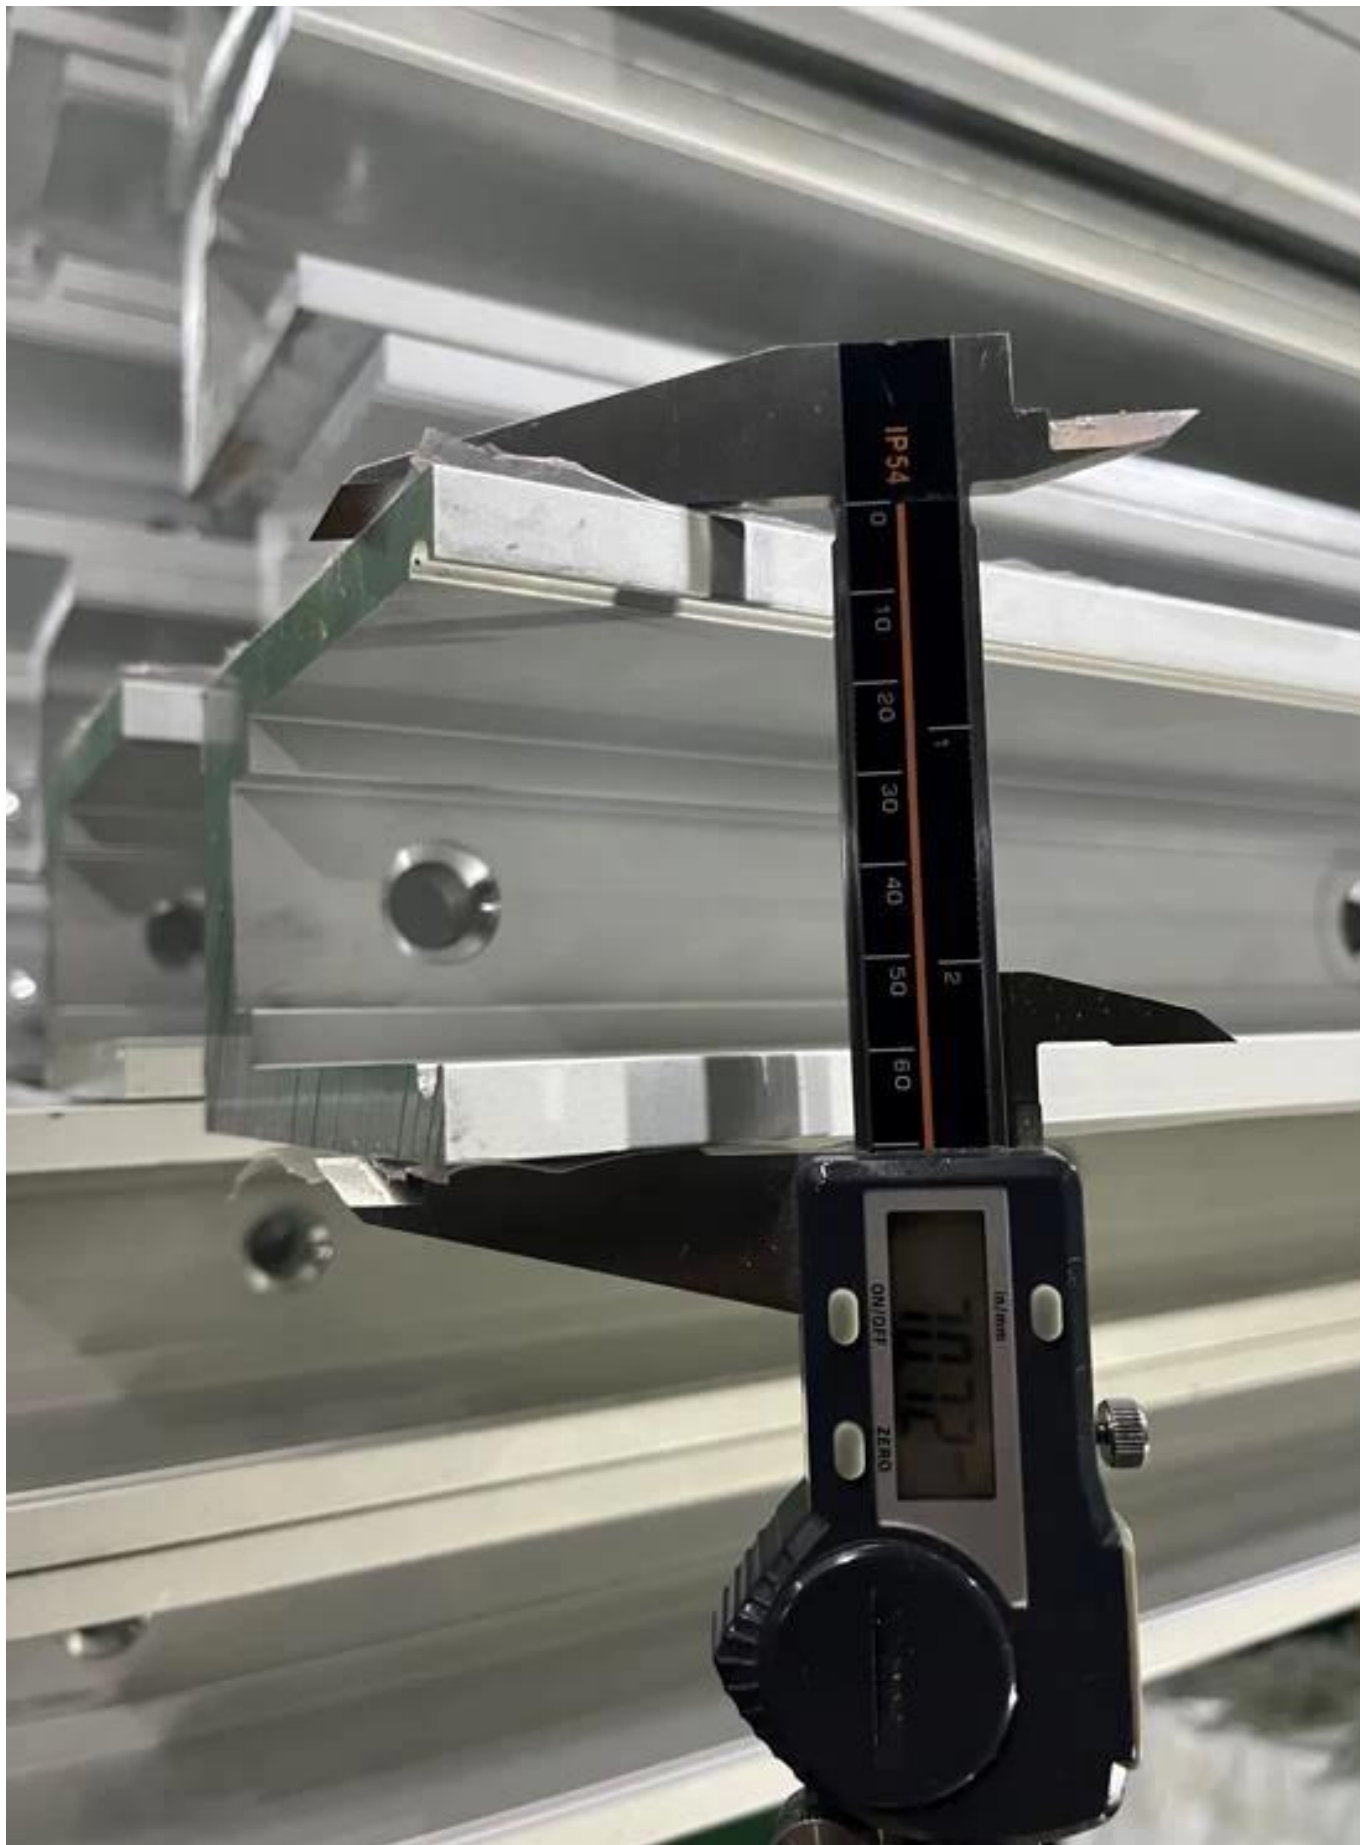

Frameloze glazen railing balustrade aluminium u kanaalsysteem aangevraagd voor balkon, dek, trap etc. voor gebruik van 10 mm tot 21.52 mm dikte glazen panelen.

ITEM	Frameloze Glass Railing Balustrade Aluminium U kanaalsysteem	
Dimensies	Aangepast, volgens de specifieke eis van de klant.	
Materiaal	profiel informatie	Materiaal: aluminium (6063-T5) Profiellengte 3m PROFIEL Wanddikte: 10 mm Kleur: origineel, zilver, zwart, grafiet
	Glazen optie	Gelamineerd glas, gehard glas, low-e glas, gedroogd glas, reflecterend glas Enkele beglazing / dubbele beglazing Single: 8/10/12/15 / 19 mm Dubbele: , 6.38mm, 8.76mm 10.76mm 11.52mm 16mm, 19 mm, 21.52mm enz Kleur:Duidelijke, Ford Blue Reflective, Green Reflective, Low-e. enzovoort. Elke andere glazen dikte volgens de eisen van de klant.
	Hardwares	Setscrew, roestvrijstalen cover, roestvrijstalen reling Hoge kwaliteit gemaakt in China
Afwerking	Gepoedercoat of anodiseren	
Inpakken	Bubble tas + houten frame	
Toepasselijk plaats	Scholen, restaurants, commerciële gebouwen en residentiële etc.	
Tijd om te bezorgen	15-25 dagen na ontvangst van de aanbetaling	

BovenkantLeuningBuis:

Glazen hek panel:

Aluminium u basiskanaal:

Rubberen kanalen voor aluminium U-kanaal -

Aluminium fittingen om glas vast te maken -

Projectfoto's van aluminium U kanaal glazen balustrades-