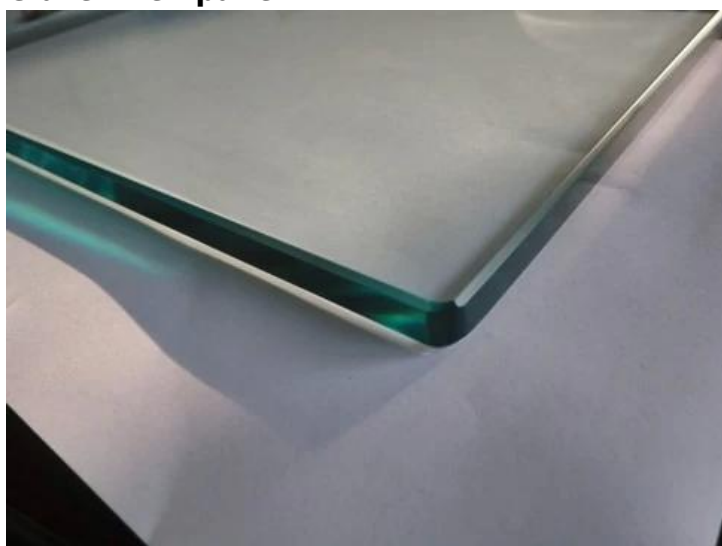

Frameloze glazen railing balustrade aluminium u kanaalsysteem aangevraagd voor balkon, dek, trap etc. voor gebruik van 10 mm tot 21.52 mm dikte glazen panelen.

ITEM	Frameloze Glass Railing Balustrade Aluminium U kanaalsysteem	
Dimensies	Aangepast, volgens de specifieke eis van de klant.	
Materiaal	profiel informatie	Materiaal: aluminium (6063-T5) Profiellengte 3m PROFIEL Wanddikte: 10 mm Kleur: origineel, zilver, zwart, grafiet
	Glazen optie	Gelamineerd glas, gehard glas, low-e glas, gedroogd glas, reflecterend glas Enkele beglazing / dubbele beglazing Single: 8/10/12/15 / 19 mm Dubbele: , 6.38mm, 8.76mm 10.76mm 11.52mm 16mm, 19 mm, 21.52mm enz Kleur:Duidelijke, Ford Blue Reflective, Green Reflective, Low-e. enzovoort. Elke andere glazen dikte volgens de eisen van de klant.
	Hardwares	Setscrew, roestvrijstalen cover, roestvrijstalen reling Hoge kwaliteit gemaakt in China
Afwerking	Gepoedercoat of anodiseren	
Inpakken	Bubble tas + houten frame	
Toepasselijk plaats	Scholen, restaurants, commerciële gebouwen en residentiële etc.	
Tijd om te bezorgen	15-25 dagen na ontvangst van de aanbetaling	

BovenkantLeuningBuis:

Glazen hek panel:

Aluminium u basiskanaal:

Rubberen kanalen voor aluminium U-kanaal -

Aluminium fittingen om glas vast te maken -

Projectfoto's van aluminium U kanaal glazen balustrades-