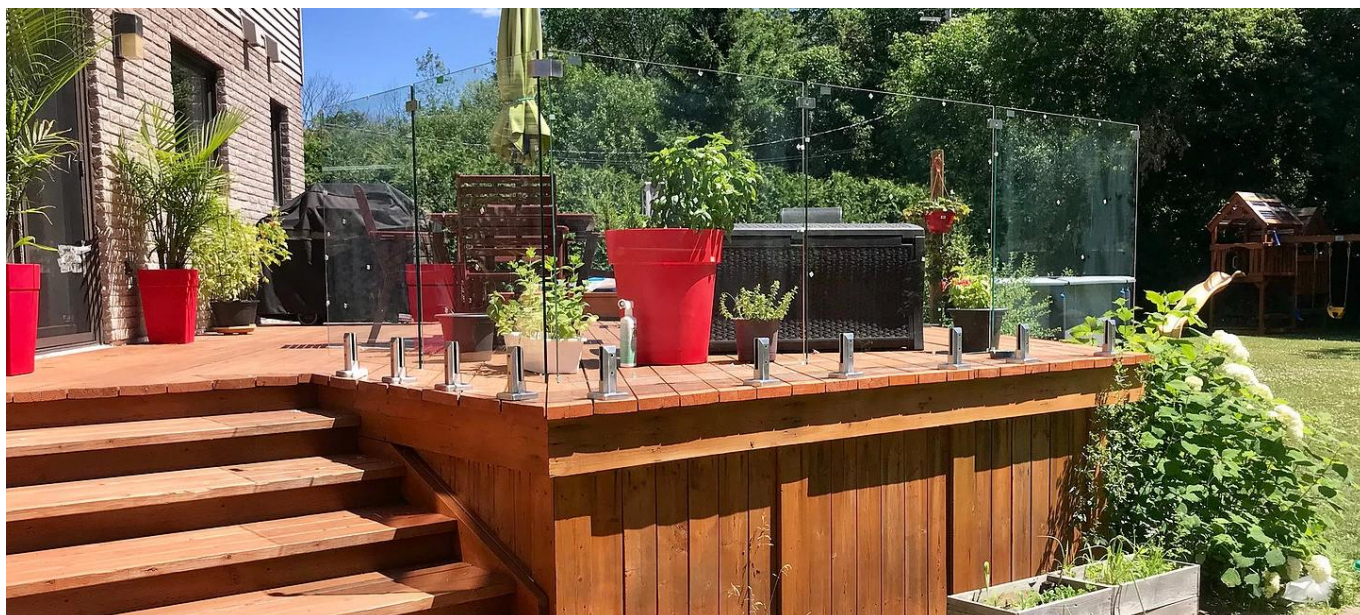

Gemaakt van vrijwel corrosiebestendig 316 roestvrij staal, glazen stabilisatoren zijn perfect voor interieur- en buitenprojecten.

Van 45 tot 180 graden zijn er opties voor elke hoek in uw relingconfiguratie. Selecteer de stijlen die u nodig hebt om de perfecte afwerking aan uw moderne glazen leuningproject te maken