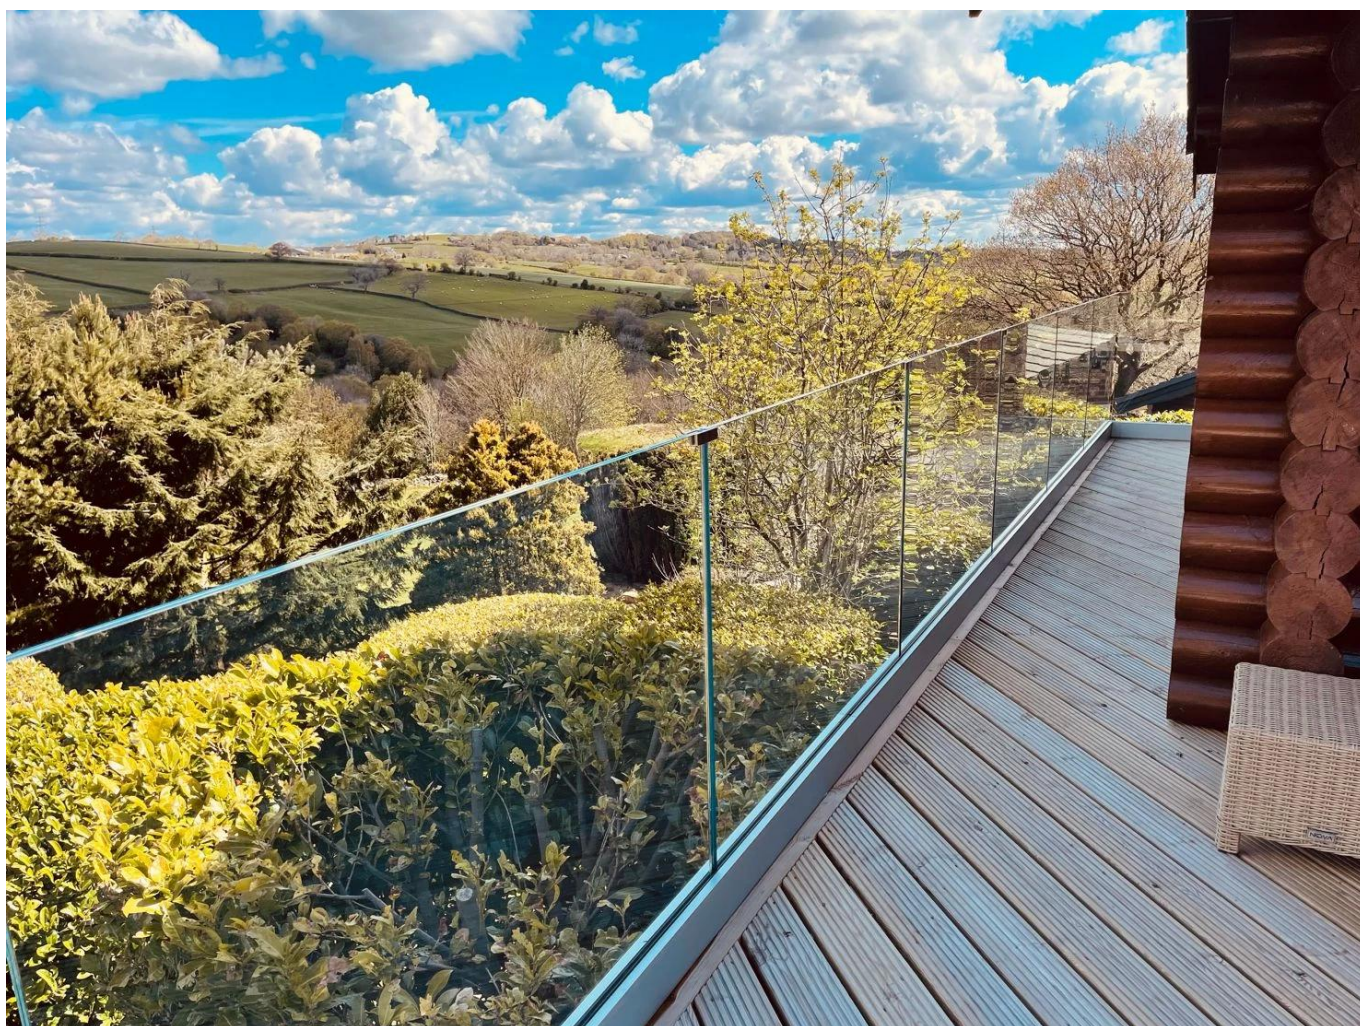

KEBIL 科比奥®

Beschrijving:

Zelfs zonder bovenrail of glazen dop kunt u de uitlijning handhaven en sterkte aan uw glazen railing-systeem toevoegen met de stabilisatoren van het glazen paneel.

Gemonteerd langs het middenoppervlak van de glazen panelen, houdt elke slanke stabilisator aangrenzende glazen panelen op zijn plaats.

Gemaakt van vrijwel corrosiebestendig 316 roestvrij staal, glazen stabilisatoren zijn perfect voor interieur- en buitenprojecten.

Van 45 tot 180 graden zijn er opties voor elke hoek in uw relingconfiguratie. Selecteer de stijlen die u nodig hebt om de perfecte afwerking aan uw moderne glazen leuningproject te maken