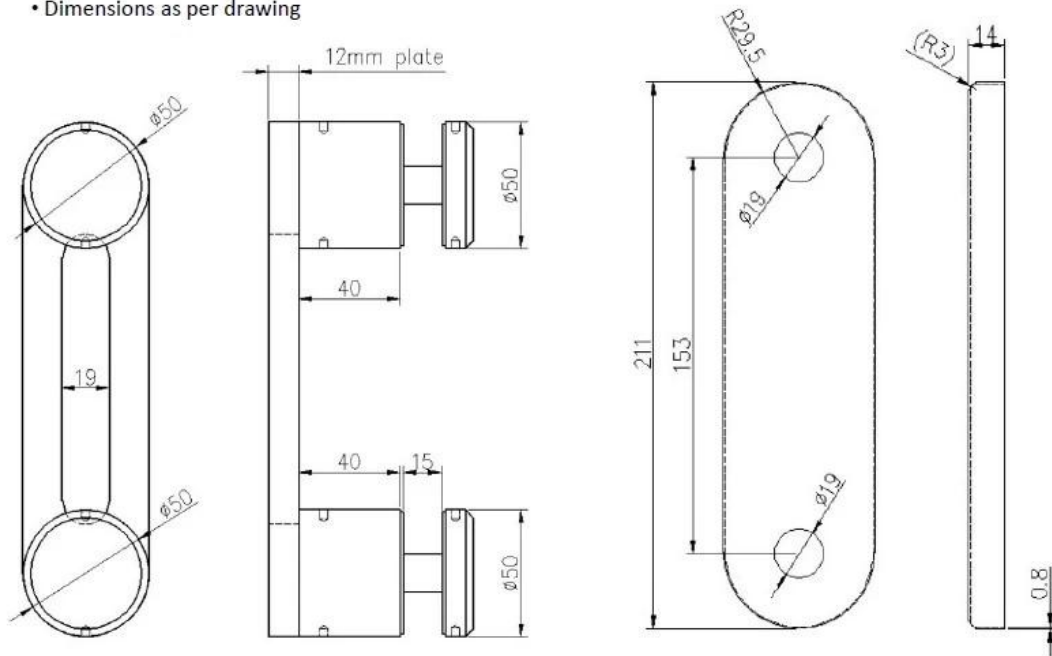

Frameeloze trapleuning of balkonhekglas afstandhouders

Product naam	Frameeloze trapleuning of balkonhekglas afstandhouders
Model aantal	SF-50G
Materiaal	Roestvrij staal 316
Oppervlakte behandeling	Satijn geborsteld of glanzend gepolijst
Dimensie	Diameter 50 * 12 (mm) dop, 50 * 40 (mm) behuizing.
Afmeting voetplaat	211 * 50 * 12 (mm)
Voor glasdikte	15 mm
MOQ	10 stuks

Productshow:

Spiegel gepolijst glanzend zwaar glas afstandhouder

Zwaar uitgevoerde glazen afstandsadapter voor gebruik met glazen paneelreling met een dikte van 15 mm

Technische tekening:

**Specs. For SS 2-ble Buttons Attachment
System 50mm (w) by 8" (h)**

- stainless steel 316 , polished
- Dimensions as per drawing

Project foto's:

Frameleze trapeleuning of balkonhekglas afstandhouders

Neem nu contact met ons op voor meer informatie!

E-mailadres: sales03@launch-china.cn