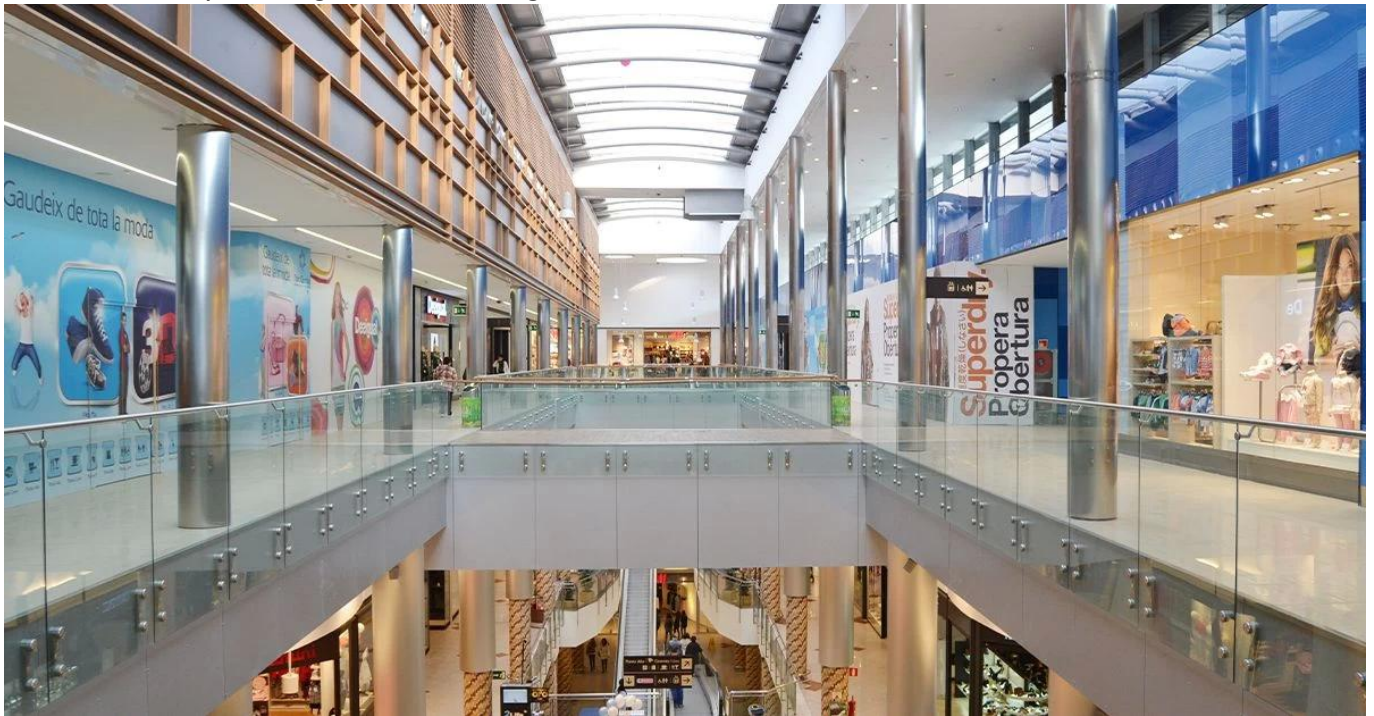

Project foto's:

Frameleze trapeleuning of balkonhekglas afstandhouders